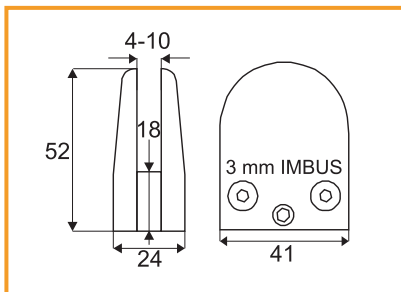

PRÍCHYTKA NA SKLO 31 SMOL

obj. číslo	špecifikácia	úprava
3562-7	sklo 4-10mm	chróm
3562-8	sklo 4-10mm	matný nikel

materiál: zinok