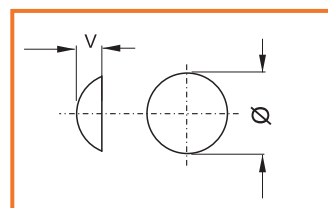

NÁRAZOVÁ BUBLINA

obj. číslo	rozmer
2690	7x1,5mm
2690-1	10x3mm