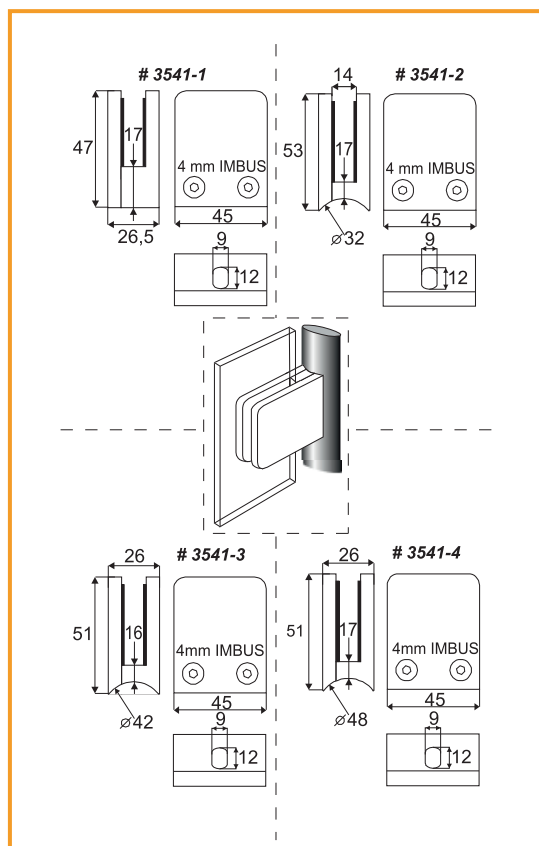

materiál: nerez 316 brúsená

Gumová vložka čierna

obj. číslo	hrúbka vložky	kat. č. číslo
3541-7	3,26mm	22.10.605
3541-8	4,26mm	22.10.606
3541-9	5,26mm	22.10.607

Použitie gumovej vložky:

Pre sklo hrúbky 6mm použiť - 2 x 22.10.607

Pre sklo hrúbky 8mm použiť - 2 x 22.10.606

Pre sklo hrúbky 10mm použiť - 2 x 22.10.608

NÁRAZOVÁ BUBLINA

obj. číslo	rozmer
2690	7x1,5mm
2690-1	10x3mm

PRÍCHYTKA SKLA

obj. číslo	úprava
3999-33	biela
3999-3	transparent