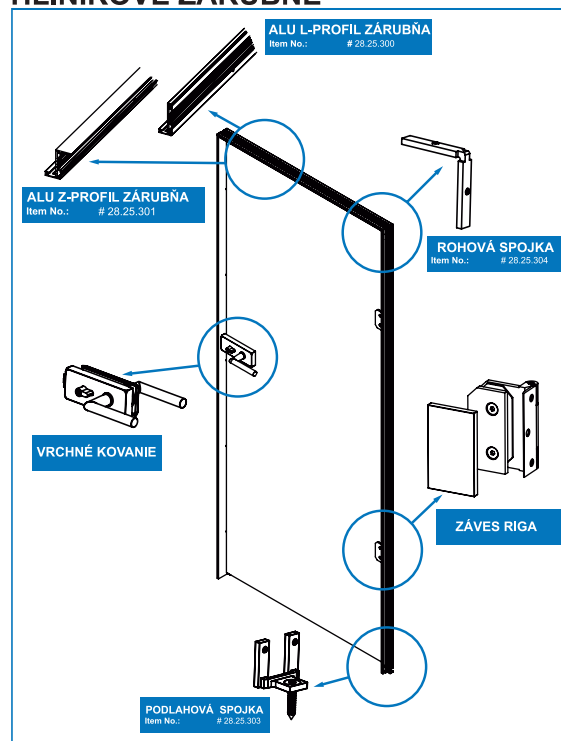

Materiál: oceľ

Kovania sú na objednávku. Podrobný katalóg nájdete na internetovej stránke : www.ivim.sk alebo www.siso.dk

KOVANIE PLASTOVÉ PRE TOALETNÉ KABÍNY

Možnosti farieb: čierna, biela, šedá.

Možné použiť materiál o hrúbke 16-18mm.

KOVANIE NEREZOVÉ PRE TOALETNÉ KABÍNY

Možné použiť materiál o hrúbke 10-18mm.

KOVANIE NEREZOVÉ PRE TOALETNÉ KABÍNY

Možné použiť materiál o hrúbke 8-10mm.

Kovania sú na objednávku. Podrobný katalóg nájdete na internetovej stránke : www.ivim.sk alebo www.siso.dk

ZÁVESY A VRCHNÉ KOVANIA PRE SKLENENÉ DVERE

ZÁVESY A KOVANIA PRE SPRCHOVACIE KÚTY

HLINÍKOVÉ ZÁRUBNE

MADLÁ A KNOPKY PRE SKLENENÉ DVERE