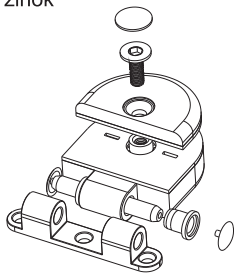

ZÁVES NA SKLO MODEL SLOVAKIA

obj. číslo	úprava
3596-4	hnedý
3596	chróm
3596-2	matný chróm
3596-1	matný nikel
3596-3	biely

Materiál: zinok