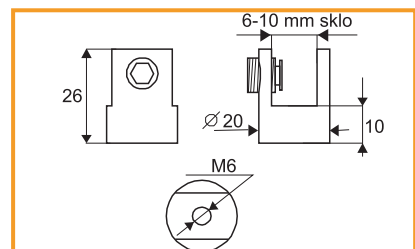

PODPERA NA SKLO CYLINDRICAL

obj. číslo	rozmer	úprava
3564-4	sklo 6-10mm	chróm

materiál: zinok