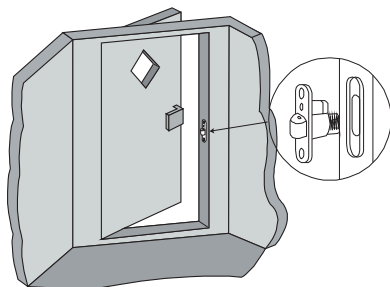

Materiál: zinok

ZÁVES NA SKLO MODEL SUOMI

obj. číslo	úprava
3597	chróm
3597-1	matný chróm
3597-2	matný nikel

Materiál: zinok

DVEROVÁ SKLAPKA MODEL DANIA

obj. číslo	úprava
3595-1	hnedý
3595	chróm

Materiál: zinok