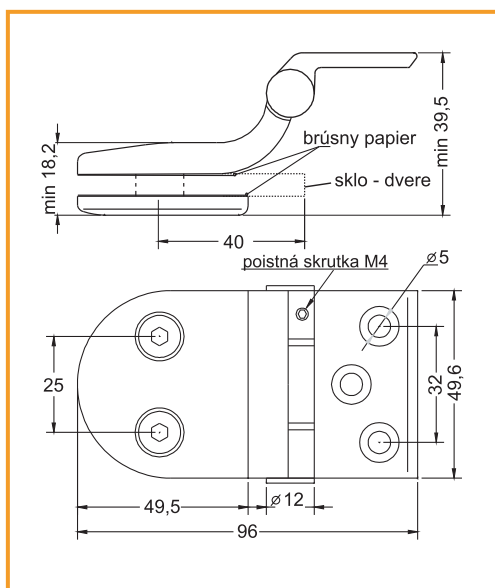

ZÁVES NA SKLO MODEL SUOMI

obj. číslo	úprava
3597	chróm
3597-1	matný chróm
3597-2	matný nikel

Materiál: zinok