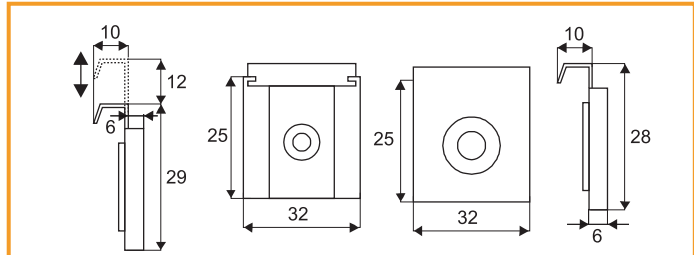

ZRKADLOVÁ SKRUTKA S KRYTKOU

obj. číslo	úprava
3587-1	chróm
3587-2	nerez

ZRKADLOVÝ KLIP

obj. číslo	špecifikácia	úprava
3586-1	sklo 5mm	chróm
3586-2	sklo 5mm	nerez

materiál: ocel

1 sada = 2 ks spodné + 2ks horné

PRÍCHYTKA NA SKLO 25

obj. číslo	rozmer	úprava	hrúbka skla
3588-1	13x19mm	chróm	4-10mm
3588-2	13x19mm	nerez	4-10mm
3588-3	19x25mm	chróm	4-15mm
3588-4	19x25mm	nerez	4-15mm
3588-5	25x25mm	chróm	4-15mm
3588-6	25x25mm	nerez	4-15mm