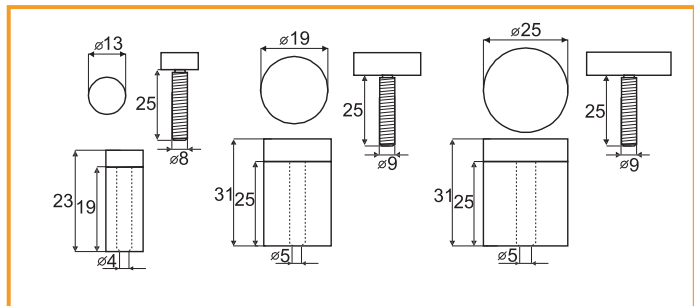

PRÍCHYTKA NA SKLO 25

obj. číslo	rozmer	úprava	hrúbka skla
3588-1	13x19mm	chróm	4-10mm
3588-2	13x19mm	nerez	4-10mm
3588-3	19x25mm	chróm	4-15mm
3588-4	19x25mm	nerez	4-15mm
3588-5	25x25mm	chróm	4-15mm
3588-6	25x25mm	nerez	4-15mm

materiál: mosadz

PODPERA NA SKLO SQUARE

obj. číslo	rozmer	úprava
3564-2	sklo 4-8mm	chróm

materiál: zinok