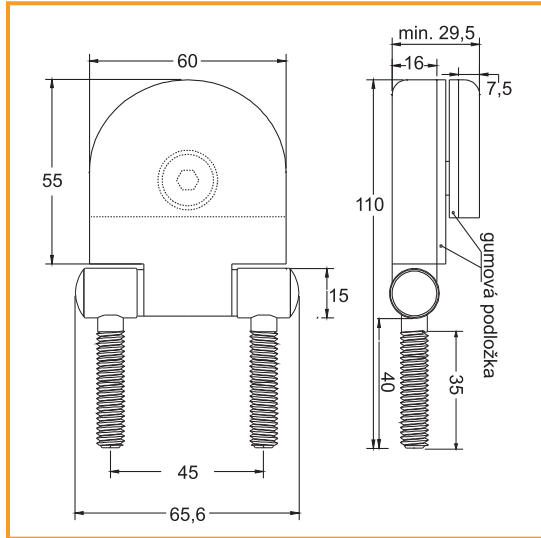

ZÁVES NA SKLO MODEL TREBIŠOV

obj. číslo	úprava
3590	hnedý
3590-1	chróm
3590-4	matný chróm
3590-2	matný nikel
3590-3	biely

Materiál: zinok