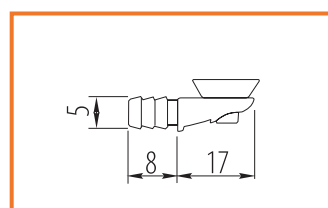

PODPERA POLÍC 5x9

obj. číslo	úprava
3521-6	nikel