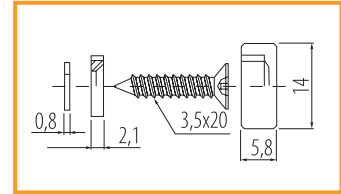

ZRKADLOVÁ SKRUTKA S KRYTKOU

obj. číslo	úprava
3587-1	chróm
3587-2	nerez

ZRKADLOVÝ KLIP

obj. číslo	špecifikácia	úprava
3586-1	sklo 5mm	chróm
3586-2	sklo 5mm	nerez

materiál: ocel

1 sada = 2 ks spodné + 2ks horné

PRÍCHYTKA NA SKLO 25

obj. číslo	rozmer	úprava	hrúbka skla
3588-1	13x19mm	chróm	4-10mm
3588-2	13x19mm	nerez	4-10mm
3588-3	19x25mm	chróm	4-15mm
3588-4	19x25mm	nerez	4-15mm
3588-5	25x25mm	chróm	4-15mm
3588-6	25x25mm	nerez	4-15mm