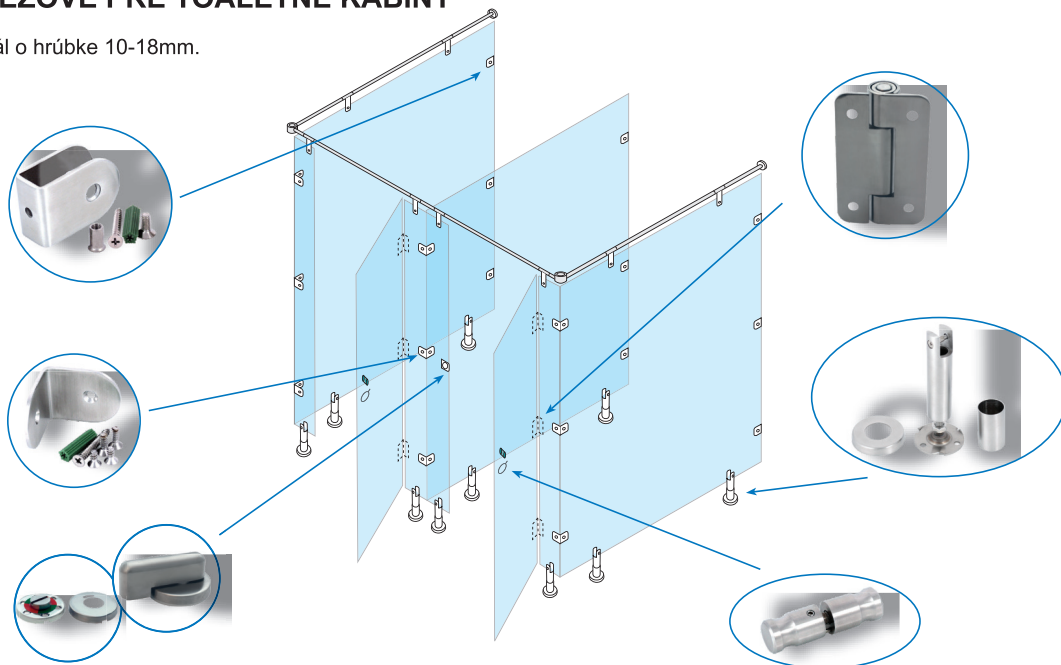

KOVANIE NEREZOVÉ PRE TOALETNÉ KABÍNY

Možné použiť materiál o hrúbke 10-18mm.