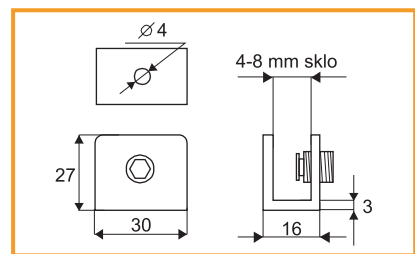

ZRKADLOVÁ SKRUTKA S KRYTKOU

obj. číslo	úprava
3587-1	chróm
3587-2	nerez

ZRKADLOVÝ KLIP

obj. číslo	špecifikácia	úprava
3586-1	sklo 5mm	chróm
3586-2	sklo 5mm	nerez

materiál: ocel

1 sada = 2 ks spodné + 2ks horné

PRÍCHYTKA NA SKLO 25

obj. číslo	rozmer	úprava	hrúbka skla
3588-1	13x19mm	chróm	4-10mm
3588-2	13x19mm	nerez	4-10mm
3588-3	19x25mm	chróm	4-15mm
3588-4	19x25mm	nerez	4-15mm
3588-5	25x25mm	chróm	4-15mm
3588-6	25x25mm	nerez	4-15mm

materiál: mosadz

PODPERA NA SKLO SQUARE

obj. číslo	rozmer	úprava
3564-2	sklo 4-8mm	chróm

materiál: zinok

PODPERA NA SKLO MUS

obj. číslo	rozmer	úprava
3564-3	sklo 6-10mm	chróm

materiál: zinok

PODPERA NA SKLO CYLINDRICAL

obj. číslo	rozmer	úprava
3564-4	sklo 6-10mm	chróm

materiál: zinok