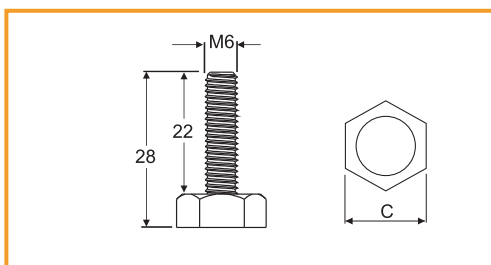

MAGNETICKÁ SKRUTKA

obj. číslo	C	úprava
3591	14 mm	nikel
3591-1	22 mm	nikel

Materiál: oceľ

PROTIPLECH K MAGNETICKEJ SKRUTKE

obj. číslo	špecifikácia	úprava
3592	pre 8mm sklo	nikel
3592-1	pre 8mm sklo	matný chróm
3594	pre 6mm sklo	nikel