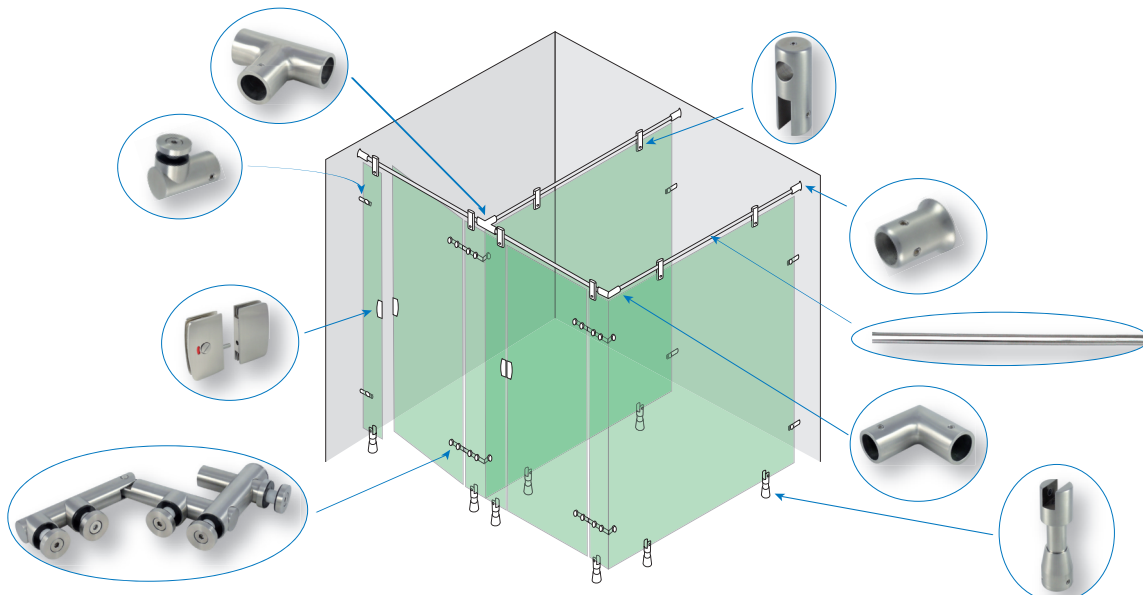

KOVANIE NEREZOVÉ PRE TOALETNÉ KABÍNY

Možné použiť materiál o hrúbke 8-10mm.