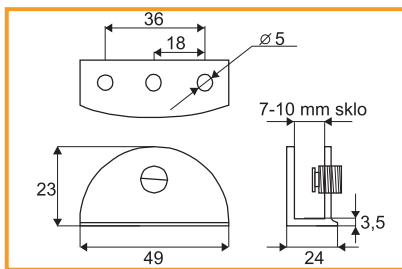

obj. číslo	rozmer	úprava
3564-4	sklo 6-10mm	chróm

materiál: zinok

PODPERA NA SKLO DOME VEĽKÁ

obj. číslo	rozmer	úprava
3564-5	sklo 7-10mm	chróm

materiál: zinok

PODPERA NA SKLO RECTA VEĽKÁ

obj. číslo	rozmer	úprava
3564-7	sklo 4-10mm	chróm