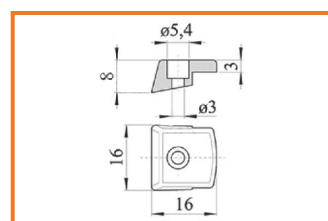

Pre sklo hrúbky 8mm použiť - 2 x 22.10.606

Pre sklo hrúbky 10mm použiť - 2 x 22.10.608

NÁRAZOVÁ BUBLINA

obj. číslo	rozmer
2690	7x1,5mm
2690-1	10x3mm

PRÍCHYTKA SKLA

obj. číslo	úprava
3999-33	biela
3999-3	transparent