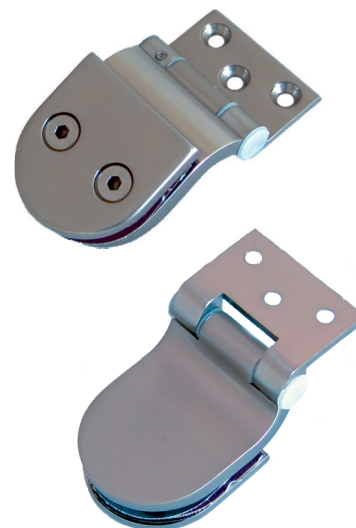

ZRKADLOVÁ SKRUTKA S KRYTKOU

obj. číslo	úprava
3587-1	chróm
3587-2	nerez

ZRKADLOVÝ KLIP

obj. číslo	špecifikácia	úprava
3586-1	sklo 5mm	chróm
3586-2	sklo 5mm	nerez

materiál: ocel

1 sada = 2 ks spodné + 2ks horné

Materiál: zinok

ZÁVES NA SKLO MODEL SLOVAKIA

obj. číslo	úprava
3596-4	hnedý
3596	chróm
3596-2	matný chróm
3596-1	matný nikel
3596-3	biely

Materiál: zinok

DVEROVÁ SKLAPKA MODEL UKRAJINA

obj. číslo	úprava
3593	 hnedý
3593-1	 chróm

Materiál: zinok

ZÁVES NA SKLO MODEL SUOMI

obj. číslo	úprava
3597	chróm
3597-1	matný chróm
3597-2	matný nikel

Materiál: zinok

DVEROVÁ SKLAPKA MODEL DANIA

obj. číslo	úprava
3595-1	hnedý
3595	chróm

Materiál: zinok