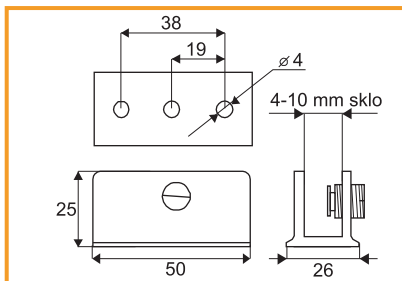

PODPERA NA SKLO RECTA VEĽKÁ

obj. číslo	rozmer	úprava
3564-7	sklo 4-10mm	chróm

materiál: zinok