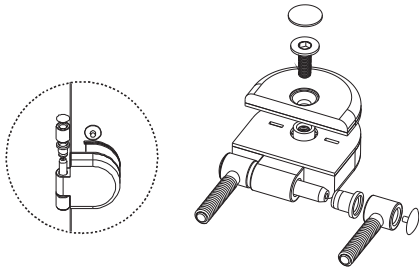

Materiál: zinok

ZÁVES NA SKLO MODEL SLOVAKIA

obj. číslo	úprava
3596-4	hnedý
3596	chróm
3596-2	matný chróm
3596-1	matný nikel
3596-3	biely

Materiál: zinok

DVEROVÁ SKLAPKA MODEL UKRAJINA

obj. číslo	úprava
3593	 hnedý
3593-1	 chróm