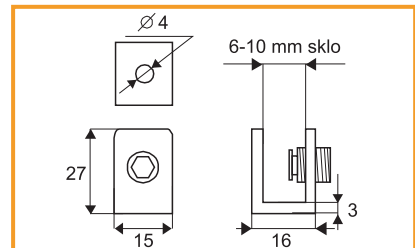

materiál: mosadz

PODPERA NA SKLO SQUARE

obj. číslo	rozmer	úprava
3564-2	sklo 4-8mm	chróm

materiál: zinok

PODPERA NA SKLO MUS

obj. číslo	rozmer	úprava
3564-3	sklo 6-10mm	chróm

materiál: zinok

PODPERA NA SKLO CYLINDRICAL