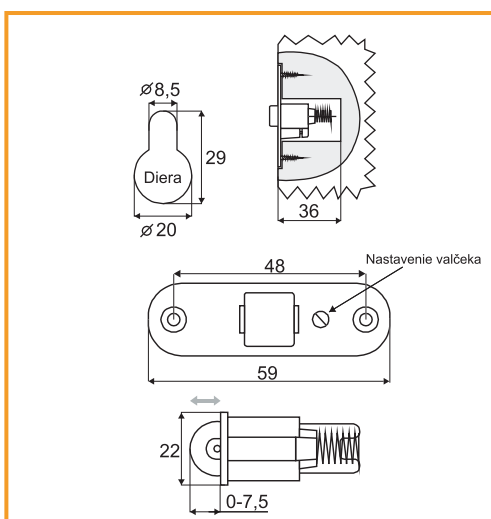

MAGNETICKÁ SKRUTKA

obj. číslo	C	úprava
3591	14 mm	nikel
3591-1	22 mm	nikel

Materiál: oceľ

PROTIPLECH K MAGNETICKEJ SKRUTKE

obj. číslo	špecifikácia	úprava
3592	pre 8mm sklo	nikel
3592-1	pre 8mm sklo	matný chróm
3594	pre 6mm sklo	nikel