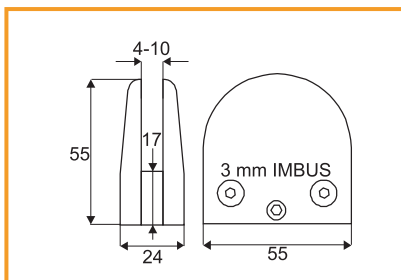

PRÍCHYTKA NA SKLO 31 LARGE

obj. číslo	špecifikácia	úprava
3562-1	sklo 4-10mm	chróm
3562-2	sklo 4-10mm	matný nikel

materiál: zinok