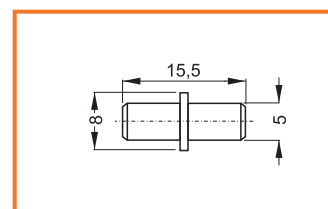

PODPERA DUPLO S BUŽIRKOU

obj. číslo	úprava
3521-2	biely zinok