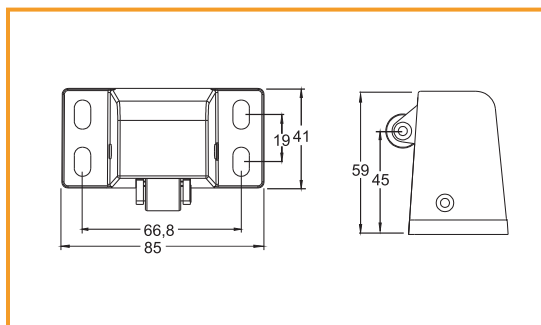

DVEROVÁ SKLAPKA MODEL UKRAJINA

obj. číslo	úprava
3593	hnedý
3593-1	chróm

Materiál: zinok