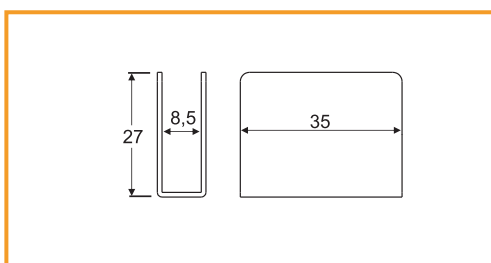

ZÁVES NA SKLO MODEL SUOMI

obj. číslo	úprava
3597	chróm
3597-1	matný chróm
3597-2	matný nikel

Materiál: zinok

DVEROVÁ SKLAPKA MODEL DANIA

obj. číslo	úprava
3595-1	hnedý
3595	chróm

Materiál: zinok

MAGNETICKÁ SKRUTKA

obj. číslo	C	úprava
3591	14 mm	nikel
3591-1	22 mm	nikel

Materiál: oceľ

PROTIPLECH K MAGNETICKEJ SKRUTKE

obj. číslo	špecifikácia	úprava
3592	pre 8mm sklo	nikel
3592-1	pre 8mm sklo	matný chróm
3594	pre 6mm sklo	nikel

Materiál: oceľ