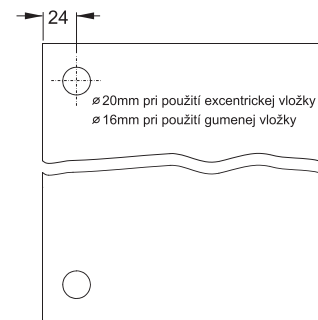

ZÁVES NA SKLO MODEL SLOVAKIA

obj. číslo	úprava
3596-4	hnedý
3596	chróm
3596-2	matný chróm
3596-1	matný nikel
3596-3	biely

Materiál: zinok