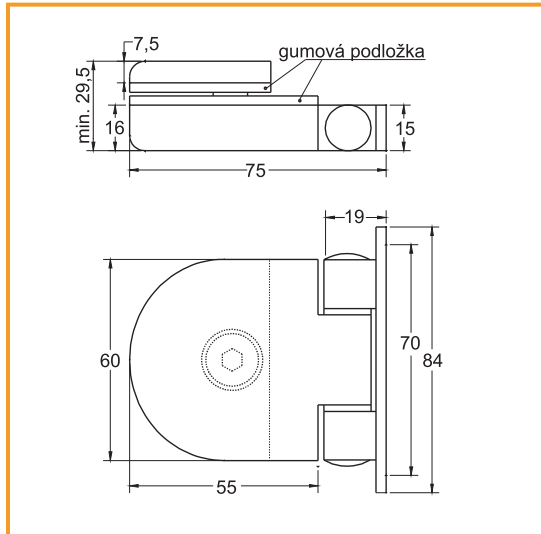

ZÁVES NA SKLO MODEL SLOVAKIA

obj. číslo	úprava
3596-4	hnedý
3596	chróm
3596-2	matný chróm
3596-1	matný nikel
3596-3	biely

Materiál: zinok