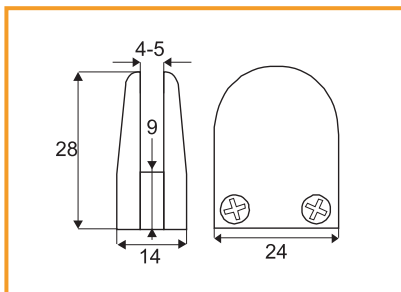

PODPERA NA SKLO DOME VEĽKÁ

obj. číslo	rozmer	úprava
3564-5	sklo 7-10mm	chróm

materiál: zinok

PODPERA NA SKLO RECTA VEĽKÁ

obj. číslo	rozmer	úprava
3564-7	sklo 4-10mm	chróm

materiál: zinok

PRÍCHYTKA NA SKLO 31 LARGE

obj. číslo	špecifikácia	úprava
3562-1	sklo 4-10mm	chróm
3562-2	sklo 4-10mm	matný nikel

materiál: zinok

PRÍCHYTKA NA SKLO 31 MEDIUM

obj. číslo	špecifikácia	úprava
3562-4	sklo 4-10mm	chróm
3562-5	sklo 4-10mm	matný nikel

materiál: zinok

PRÍCHYTKA NA SKLO 31 SMOL

obj. číslo	špecifikácia	úprava
3562-7	sklo 4-10mm	chróm
3562-8	sklo 4-10mm	matný nikel

materiál: zinok