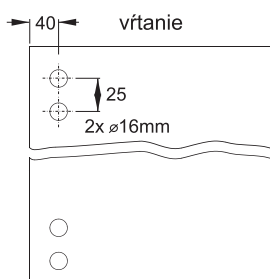

ZÁVES NA SKLO MODEL SUOMI

obj. číslo	úprava
3597	chróm
3597-1	matný chróm
3597-2	matný nikel

Materiál: zinok