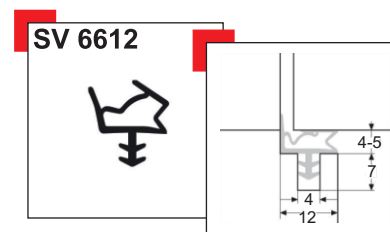

TESNENIE OKENNÉ SV 12

obj. číslo	farba
M-9811	biela
M-9812	mahagón
M-9813	tmavo hnedá
M-9814	béžová

TESNENIE DVEROVÉ SV 415

obj. číslo	farba
M-9821	biela
M-9823	tmavo hnedá

TESNENIE DVEROVÉ SV 418

obj. číslo	farba
M-9843	biela
M-9844	tmavo hnedá

TESNENIE DVEROVÉ SV 6577

obj. číslo	farba
M-9851	biela
M-9853	tmavo hnedá
M-9854	béžová

TESNENIE DVEROVÉ SV 6612

obj. číslo	farba
M-9871	biela
M-9873	tmavo hnedá
M-9874	béžová

TESNENIE DVEROVÉ SV 3967

obj. číslo	farba
M-9881	biela
M-9882	mahagón
M-9883	tmavo hnedá
M-9884	béžová
M-9885	svetlo hnedá
M-9886	čierna
M9887	sivá
M9888	grafit