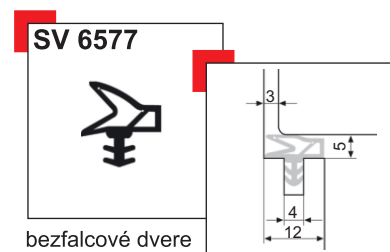

TESNENIE OKENNÉ SV 12

obj. číslo	farba
M-9811	biela
M-9812	mahagón
M-9813	tmavo hnedá
M-9814	béžová

TESNENIE DVEROVÉ SV 415

obj. číslo	farba
M-9821	biela
M-9823	tmavo hnedá

TESNENIE DVEROVÉ SV 418

obj. číslo	farba
M-9843	biela
M-9844	tmavo hnedá

TESNENIE DVEROVÉ SV 6577

obj. číslo	farba
M-9851	biela
M-9853	tmavo hnedá
M-9854	béžová

TESNENIE DVEROVÉ SV 6612

obj. číslo	farba
M-9871	biela
M-9873	tmavo hnedá
M-9874	béžová

TESNENIE DVEROVÉ SV 3967

obj. číslo	farba
M-9881	biela
M-9882	mahagón
M-9883	tmavo hnedá
M-9884	béžová
M-9885	svetlo hnedá
M-9886	čierna
M9887	sivá
M9888	grafit