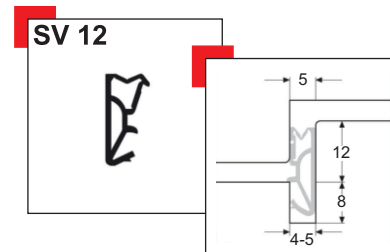

TESNENIE OKENNÉ SV 12

obj. číslo	farba
M-9811	biela
M-9812	mahagón
M-9813	tmavo hnedá
M-9814	béžová

TESNENIE DVEROVÉ SV 415

obj. číslo	farba
M-9821	biela
M-9823	tmavo hnedá

TESNENIE DVEROVÉ SV 418

obj. číslo	farba
M-9843	biela
M-9844	tmavo hnedá

TESNENIE DVEROVÉ SV 6577

obj. číslo	farba
M-9851	biela
M-9853	tmavo hnedá
M-9854	béžová

TESNENIE DVEROVÉ SV 6612

obj. číslo	farba
M-9871	biela
M-9873	tmavo hnedá
M-9874	béžová

TESNENIE DVEROVÉ SV 3967

obj. číslo	farba
M-9881	biela
M-9882	mahagón
M-9883	tmavo hnedá
M-9884	béžová
M-9885	svetlo hnedá
M-9886	čierna
M9887	sivá
M9888	grafit