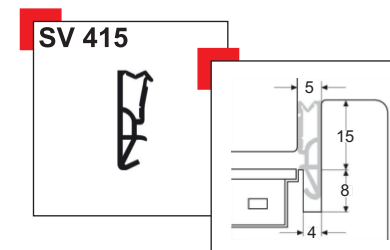

TESNENIE DVEROVÉ SV 415

obj. číslo	farba
M-9821	biela
M-9823	tmavo hnedá