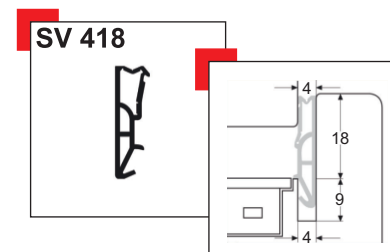

TESNENIE OKENNÉ SV 12

obj. číslo	farba
M-9811	biela
M-9812	mahagón
M-9813	tmavo hnedá
M-9814	béžová

TESNENIE DVEROVÉ SV 415

obj. číslo	farba
M-9821	biela
M-9823	tmavo hnedá

TESNENIE DVEROVÉ SV 418

obj. číslo	farba
M-9843	biela
M-9844	tmavo hnedá

TESNENIE DVEROVÉ SV 6577

obj. číslo	farba
M-9851	biela
M-9853	tmavo hnedá
M-9854	béžová

TESNENIE DVEROVÉ SV 6612

obj. číslo	farba
M-9871	biela
M-9873	tmavo hnedá
M-9874	béžová

TESNENIE DVEROVÉ SV 3967

obj. číslo	farba
M-9881	biela
M-9882	mahagón
M-9883	tmavo hnedá
M-9884	béžová
M-9885	svetlo hnedá
M-9886	čierna
M9887	sivá
M9888	grafit