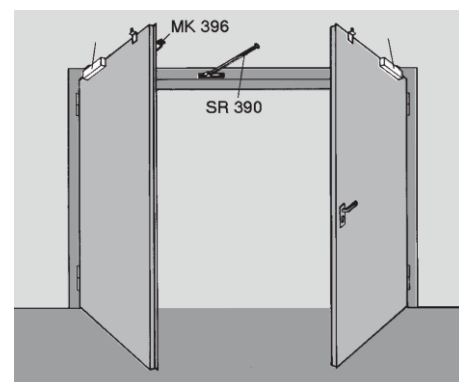

KOORDINÁTOR SR 390

obj. číslo	špecifikácia	
9475-1	koordinátor zatvárania SR 390	
9475-2	unášač SR 396