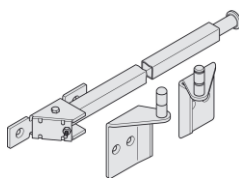

KOORDINÁTOR SR 390

obj. číslo	špecifikácia	
9475-1	koordinátor zatvárania SR 390	
9475-2	unášač SR 396