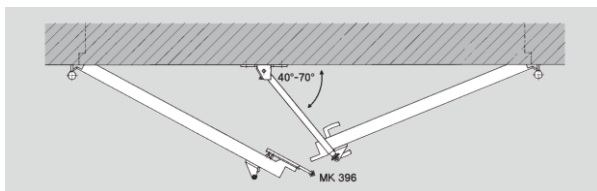

KOORDINÁTOR SR 390

obj. číslo	špecifikácia	
9475-1	koordinátor zatvárania SR 390	
9475-2	unášač SR 396