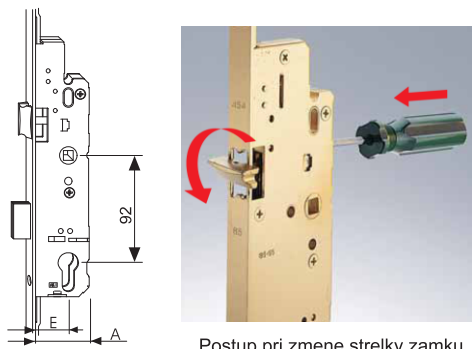

UNITOP - 5 BODOVÝ ZÁMOK

obj. číslo	úprava	A	E
2454.35.10	biely zinok	53	35
2454.45.10	biely zinok	63	45
2454.55.10	biely zinok	73	55

5-bodový valčekový zámok ovládaný kľučkou.

Postup pri zmene strelky zámku