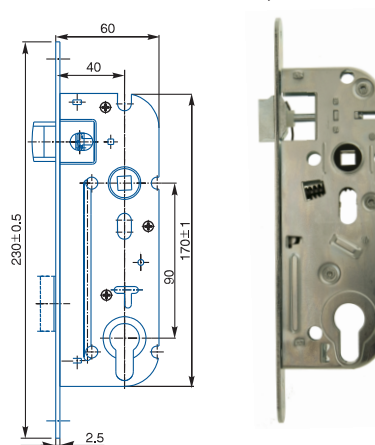

ZÁMOK WC K540

obj. číslo	špecifikácia
4064	*6x6, biely zinok, P-L
	*8x8mm, 4x4mm

ZÁMOK WC K053

obj. číslo	špecifikácia
4077	*6x6, biely zinok, P-L
	*8x8mm, 4x4mm

ZÁMOK VLOŽKOVÝ K052

obj. číslo	špecifikácia
4076	biely zinok, P-L

ZÁMOK OBYČAJNÝ K135

obj. číslo	špecifikácia
4063	*6x6, biely zinok, P-L
	*8x8mm, 4x4mm

ZÁMOK VLOŽKOVÝ 24026

obj. číslo	špecifikácia
4036	biely zinok, P-L
	 požiarňá odolnosť čelo zámku - 18mm, 20mm

ZÁMOK VLOŽKOVÝ K133

obj. číslo	špecifikácia
4057	biely zinok, P-L

ZÁMOK VLOŽKOVÝ K 105

obj. číslo	špecifikácia
4043	biely zinok, P-L

ZÁMOK VLOŽKOVÝ 02-04

obj. číslo	špecifikácia
4030	biely zinok, P-L
	 požiarňá odolnosť čelo zámku - 18mm,

ZÁMOK VLOŽKOVÝ 02-06

obj. číslo	špecifikácia
4034-2	biely zinok, P-L

ZÁMOK VLOŽKOVÝ K 221

obj. číslo	špecifikácia
4198	biely zinok, P
4199	biely zinok, L

ZÁMOK VLOŽKOVÝ K106 A

obj. číslo	špecifikácia
4047	biely zinok, P-L