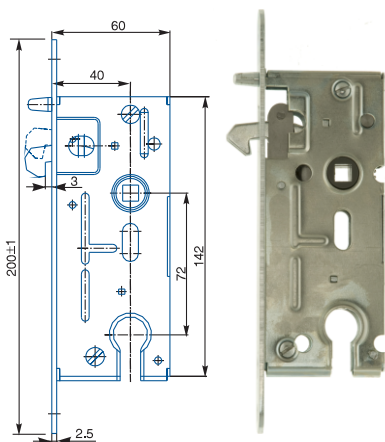

ZÁMOK WC K540

obj. číslo	špecifikácia
4064	*6x6, biely zinok, P-L
	*8x8mm, 4x4mm

ZÁMOK WC K053

obj. číslo	špecifikácia
4077	*6x6, biely zinok, P-L
	*8x8mm, 4x4mm

ZÁMOK VLOŽKOVÝ K052

obj. číslo	špecifikácia
4076	biely zinok, P-L

obj. číslo	špecifikácia
4057	biely zinok, P-L

ZÁMOK VLOŽKOVÝ K 105

obj. číslo	špecifikácia
4043	biely zinok, P-L

ZÁMOK VLOŽKOVÝ 02-04

obj. číslo	špecifikácia
4030	biely zinok, P-L
	 požiarňá odolnosť čelo zámku - 18mm,

ZÁMOK VLOŽKOVÝ 02-06

obj. číslo	špecifikácia
4034-2	biely zinok, P-L

ZÁMOK VLOŽKOVÝ K 221

obj. číslo	špecifikácia
4198	biely zinok, P
4199	biely zinok, L

ZÁMOK VLOŽKOVÝ K106 A

obj. číslo	špecifikácia
4047	biely zinok, P-L