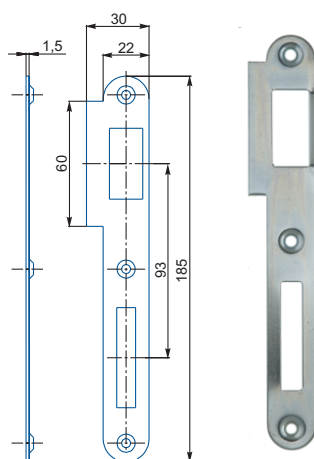

PROTIPLECH K 180

obj. číslo	špecifikácia
4126	biely zinok, L
4127	biely zinok, P