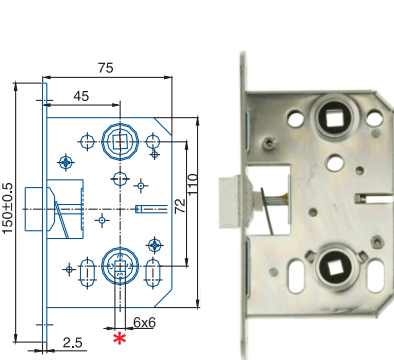

obj. číslo	špecifikácia
4020	biely zinok, P-L'

ZÁMOK OBYČAJNÝ K051

obj. číslo	špecifikácia
4075	biely zinok, P-L'

ZÁMOK WC K111

obj. číslo	špecifikácia
4060	*6x6, biely zinok, P-L'
	Ⓞ *8x8mm, 4x4mm

ZÁMOK WC 01-08

obj. číslo	špecifikácia
4009	biely zinok, P
4010	biely zinok, L'

ZÁMOK WC 01-16

obj. číslo	špecifikácia
4061	*6x6, biely zinok, P-L'
	Ⓞ *8x8mm, 4x4mm

ZÁMOK WC 222

obj. číslo	špecifikácia
4195	*6x6, biely zinok, P
4196	*6x6, biely zinok, L'
	Ⓞ *8x8mm, 4x4mm

ZÁMOK WC K540

obj. číslo	špecifikácia
4064	*6x6, biely zinok, P-L
	*8x8mm, 4x4mm

ZÁMOK WC K053

obj. číslo	špecifikácia
4077	*6x6, biely zinok, P-L
	*8x8mm, 4x4mm

ZÁMOK VLOŽKOVÝ K052

obj. číslo	špecifikácia
4076	biely zinok, P-L

ZÁMOK OBYČAJNÝ K135

obj. číslo	špecifikácia
4063	*6x6, biely zinok, P-L
	*8x8mm, 4x4mm

ZÁMOK VLOŽKOVÝ 24026

obj. číslo	špecifikácia
4036	biely zinok, P-L
	 požiarňá odolnosť čelo zámku - 18mm, 20mm

ZÁMOK VLOŽKOVÝ K133