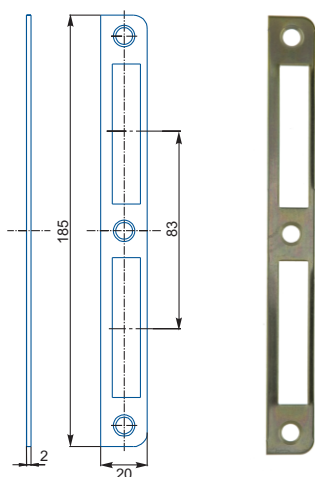

PROTIPLECH K 191

obj. číslo	špecifikácia
4130	biely zinok, P-L