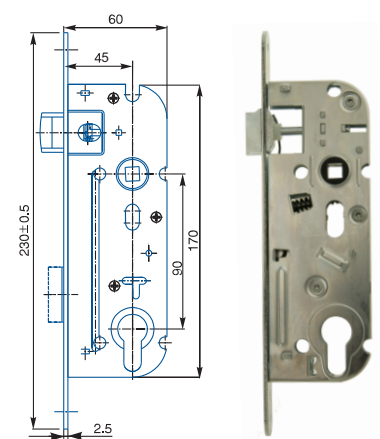

ZÁMOK WC K540

obj. číslo	špecifikácia
4064	*6x6, biely zinok, P-L
	*8x8mm, 4x4mm

ZÁMOK WC K053

obj. číslo	špecifikácia
4077	*6x6, biely zinok, P-L
	*8x8mm, 4x4mm

ZÁMOK VLOŽKOVÝ K052

obj. číslo	špecifikácia
4076	biely zinok, P-L

ZÁMOK OBYČAJNÝ K135

obj. číslo	špecifikácia
4063	*6x6, biely zinok, P-L
	*8x8mm, 4x4mm

ZÁMOK VLOŽKOVÝ 24026

obj. číslo	špecifikácia
4036	biely zinok, P-L
	 požiarňá odolnosť čelo zámku - 18mm, 20mm

ZÁMOK VLOŽKOVÝ K133

obj. číslo	špecifikácia
4057	biely zinok, P-L

ZÁMOK VLOŽKOVÝ K 105

obj. číslo	špecifikácia
4043	biely zinok, P-L

ZÁMOK VLOŽKOVÝ 02-04

obj. číslo	špecifikácia
4030	biely zinok, P-L
	 požiarňá odolnosť čelo zámku - 18mm,

ZÁMOK VLOŽKOVÝ 02-06

obj. číslo	špecifikácia
4034-2	biely zinok, P-L

ZÁMOK VLOŽKOVÝ K 221

obj. číslo	špecifikácia
4198	biely zinok, P
4199	biely zinok, L

ZÁMOK VLOŽKOVÝ K106 A

obj. číslo	špecifikácia
4047	biely zinok, P-L