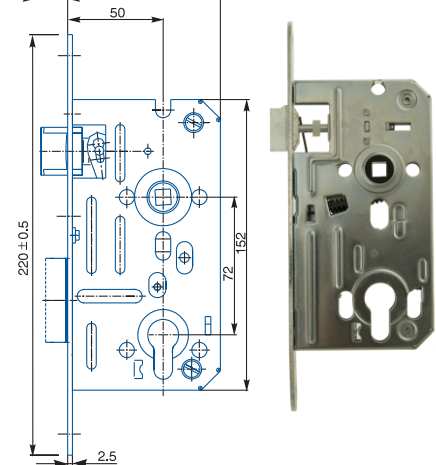

obj. číslo	špecifikácia
4009	biely zinok, P
4010	biely zinok, L'

ZÁMOK WC 01-16

obj. číslo	špecifikácia
4061	*6x6, biely zinok, P-L'
	Ⓞ *8x8mm, 4x4mm

ZÁMOK WC 222

obj. číslo	špecifikácia
4195	*6x6, biely zinok, P
4196	*6x6, biely zinok, L'
	Ⓞ *8x8mm, 4x4mm

ZÁMOK WC K540

obj. číslo	špecifikácia
4064	*6x6, biely zinok, P-L
	*8x8mm, 4x4mm

ZÁMOK WC K053

obj. číslo	špecifikácia
4077	*6x6, biely zinok, P-L
	*8x8mm, 4x4mm

ZÁMOK VLOŽKOVÝ K052

obj. číslo	špecifikácia
4076	biely zinok, P-L

ZÁMOK OBYČAJNÝ K135

obj. číslo	špecifikácia
4063	*6x6, biely zinok, P-L
	*8x8mm, 4x4mm

ZÁMOK VLOŽKOVÝ 24026

obj. číslo	špecifikácia
4036	biely zinok, P-L
	 požiarňá odolnosť čelo zámku - 18mm, 20mm

ZÁMOK VLOŽKOVÝ K133

obj. číslo	špecifikácia
4057	biely zinok, P-L

ZÁMOK VLOŽKOVÝ K 105

obj. číslo	špecifikácia
4043	biely zinok, P-L

ZÁMOK VLOŽKOVÝ 02-04

obj. číslo	špecifikácia
4030	biely zinok, P-L
	 požiarňá odolnosť čelo zámku - 18mm,