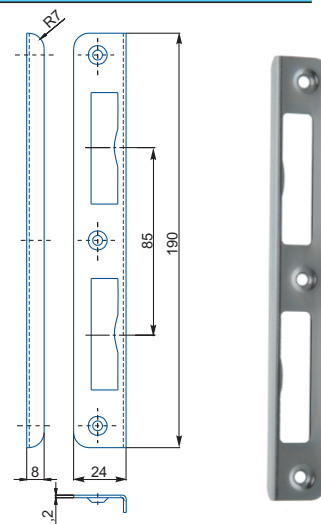

PROTIPLECH K192A

obj. číslo	špecifikácia
4132	biely zinok, P-L