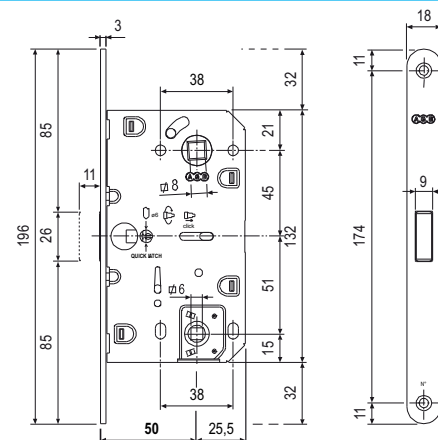

ZÁMOK POLARIS MAGNETICKÝ WC

obj. číslo	úprava
6102.50.06	nikel
6102.50.34	matný chróm