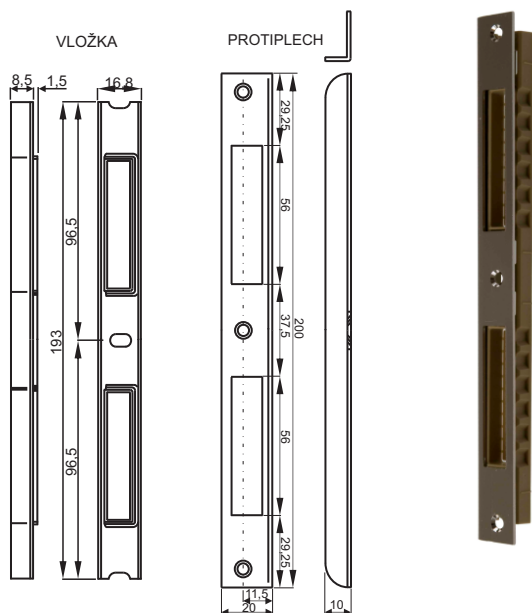

PROTIPLECH PRE OBLOŽKOVÉ ZÁRUBNE

obj. číslo	úprava
590.75.05	biely zinok
590.75.06	nikel
590.90.16	vložka plechu bežova