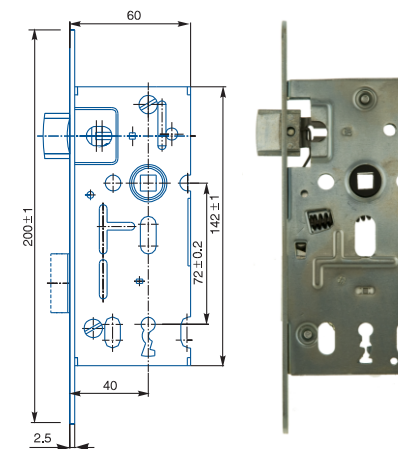

ZÁMOK OBYČAJNÝ 01-15

obj. číslo	špecifikácia
4001	biely zinok, P-L'

ZÁMOK OBYČAJNÝ 536A

obj. číslo	špecifikácia
4006	biely zinok, P-L'

ZÁMOK OBYČAJNÝ K103

obj. číslo	špecifikácia
4016	biely zinok, P-L'

ZÁMOK OBYČAJNÝ K134

obj. číslo	špecifikácia
4020	biely zinok, P-L'

ZÁMOK OBYČAJNÝ K051

obj. číslo	špecifikácia
4075	biely zinok, P-L'

ZÁMOK WC K111

obj. číslo	špecifikácia
4060	*6x6, biely zinok, P-L'
	Ⓞ *8x8mm, 4x4mm

ZÁMOK WC 01-08

obj. číslo	špecifikácia
4009	biely zinok, P
4010	biely zinok, L'

ZÁMOK WC 01-16

obj. číslo	špecifikácia
4061	*6x6, biely zinok, P-L'
	Ⓞ *8x8mm, 4x4mm

ZÁMOK WC 222

obj. číslo	špecifikácia
4195	*6x6, biely zinok, P
4196	*6x6, biely zinok, L'
	Ⓞ *8x8mm, 4x4mm

ZÁMOK WC K540

obj. číslo	špecifikácia
4064	*6x6, biely zinok, P-L
	*8x8mm, 4x4mm

ZÁMOK WC K053

obj. číslo	špecifikácia
4077	*6x6, biely zinok, P-L
	*8x8mm, 4x4mm

ZÁMOK VLOŽKOVÝ K052

obj. číslo	špecifikácia
4076	biely zinok, P-L