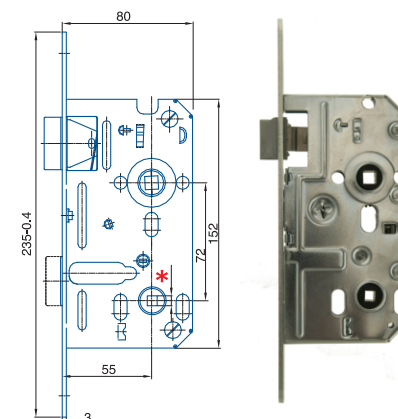

obj. číslo	špecifikácia
4020	biely zinok, P-L'

ZÁMOK OBYČAJNÝ K051

obj. číslo	špecifikácia
4075	biely zinok, P-L'

ZÁMOK WC K111

obj. číslo	špecifikácia
4060	*6x6, biely zinok, P-L'
	Ⓞ *8x8mm, 4x4mm

ZÁMOK WC 01-08

obj. číslo	špecifikácia
4009	biely zinok, P
4010	biely zinok, L'

ZÁMOK WC 01-16

obj. číslo	špecifikácia
4061	*6x6, biely zinok, P-L'
	Ⓞ *8x8mm, 4x4mm

ZÁMOK WC 222

obj. číslo	špecifikácia
4195	*6x6, biely zinok, P
4196	*6x6, biely zinok, L'
	Ⓞ *8x8mm, 4x4mm

ZÁMOK WC K540

obj. číslo	špecifikácia
4064	*6x6, biely zinok, P-L
	*8x8mm, 4x4mm

ZÁMOK WC K053

obj. číslo	špecifikácia
4077	*6x6, biely zinok, P-L
	*8x8mm, 4x4mm

ZÁMOK VLOŽKOVÝ K052

obj. číslo	špecifikácia
4076	biely zinok, P-L

ZÁMOK OBYČAJNÝ K135

obj. číslo	špecifikácia
4063	*6x6, biely zinok, P-L
	*8x8mm, 4x4mm

ZÁMOK VLOŽKOVÝ 24026

obj. číslo	špecifikácia
4036	biely zinok, P-L
	 požiarňá odolnosť čelo zámku - 18mm, 20mm

ZÁMOK VLOŽKOVÝ K133