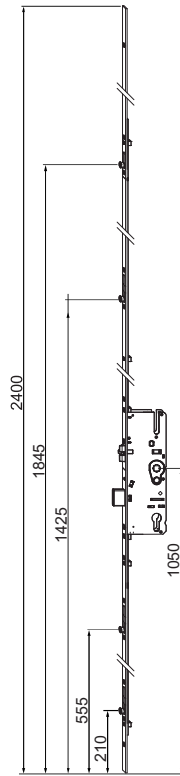

MACO 5 - BODOVÝ ZÁMOK G-TS

obj. číslo	úprava	E
8832-1	biely zinok	28
8832-2	biely zinok	35
8832-3	biely zinok	40
8832-4	biely zinok	45
8832-5	biely zinok	55
8832-6	biely zinok	65

5-bodový valčekový zámok ovládaný kľučkou.

MACO 5 - BODOVÝ ZÁMOK Z-TS

obj. číslo	úprava	E
8833-2	biely zinok	35
8833-4	biely zinok	45
8833-5	biely zinok	55

5-bodový valčekový zámok ovládaný vložkou.