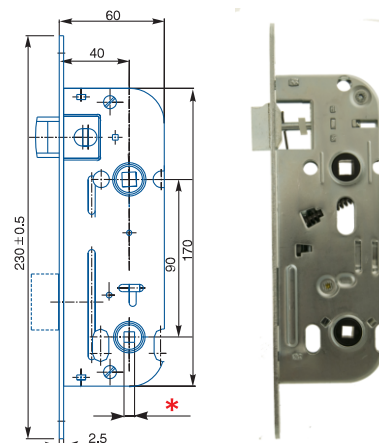

obj. číslo	špecifikácia
4020	biely zinok, P-L'

ZÁMOK OBYČAJNÝ K051

obj. číslo	špecifikácia
4075	biely zinok, P-L'

ZÁMOK WC K111

obj. číslo	špecifikácia
4060	*6x6, biely zinok, P-L'
	Ⓞ *8x8mm, 4x4mm

ZÁMOK WC 01-08

obj. číslo	špecifikácia
4009	biely zinok, P
4010	biely zinok, L'

ZÁMOK WC 01-16

obj. číslo	špecifikácia
4061	*6x6, biely zinok, P-L'
	Ⓞ *8x8mm, 4x4mm

ZÁMOK WC 222

obj. číslo	špecifikácia
4195	*6x6, biely zinok, P
4196	*6x6, biely zinok, L'
	Ⓞ *8x8mm, 4x4mm

ZÁMOK WC K540

obj. číslo	špecifikácia
4064	*6x6, biely zinok, P-L
	*8x8mm, 4x4mm

ZÁMOK WC K053

obj. číslo	špecifikácia
4077	*6x6, biely zinok, P-L
	*8x8mm, 4x4mm

ZÁMOK VLOŽKOVÝ K052

obj. číslo	špecifikácia
4076	biely zinok, P-L

ZÁMOK OBYČAJNÝ K135

obj. číslo	špecifikácia
4063	*6x6, biely zinok, P-L
	*8x8mm, 4x4mm

ZÁMOK VLOŽKOVÝ 24026

obj. číslo	špecifikácia
4036	biely zinok, P-L
	 požiarňá odolnosť čelo zámku - 18mm, 20mm

ZÁMOK VLOŽKOVÝ K133