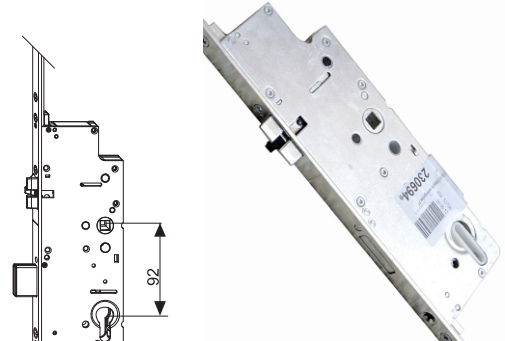

MACO 5 - BODOVÝ ZÁMOK G-TS

obj. číslo	úprava	E
8832-1	biely zinok	28
8832-2	biely zinok	35
8832-3	biely zinok	40
8832-4	biely zinok	45
8832-5	biely zinok	55
8832-6	biely zinok	65

5-bodový valčekový zámok ovládaný kľučkou.

MACO 5 - BODOVÝ ZÁMOK Z-TS

obj. číslo	úprava	E
8833-2	biely zinok	35
8833-4	biely zinok	45
8833-5	biely zinok	55

5-bodový valčekový zámok ovládaný vložkou.

PROTIKUSY PRE JEDNO-KRÍDLOVÉ A DVOJ-KRÍDLOVÉ DVERE

obj. číslo	špecifikácia
1692.05.01	stredový protikus
51400.05.02	protikus pre valček
1692.01.02	protikus pre valček

PROTIKUSY A DOPLNKY PRE DVOJ-KRÍDLOVÉ DVERE

obj. číslo	špecifikácia
8834-1	ukončenie zámku s trňom M58107
8834-2	ukončenie zámku M57824
8834-3	zástrč krídla M55989
8834-5	zástrč krídla M221097
8834-6	protikus zástrče M55986
8834-7	protikus zástrče M50576

M57824

M55989

M221097