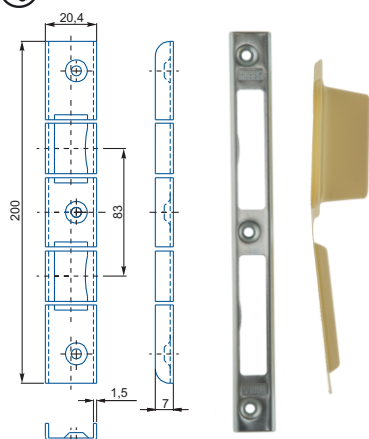

PROTIPLECH K 193

obj. číslo	špecifikácia
4133	plech + biela vanička
4133-1	plech + béžová vanička

povrchová úprava: biely zinok
☎ samostatná vanička