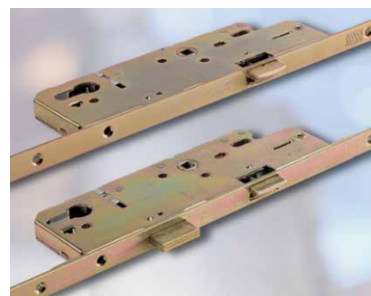

UNITOP - 5 BODOVÝ ZÁMOK

obj. číslo	úprava	A	E
2454.35.10	biely zinok	53	35
2454.45.10	biely zinok	63	45
2454.55.10	biely zinok	73	55

5-bodový valčekový zámok ovládaný kľučkou.

Postup pri zmene strelky zámku