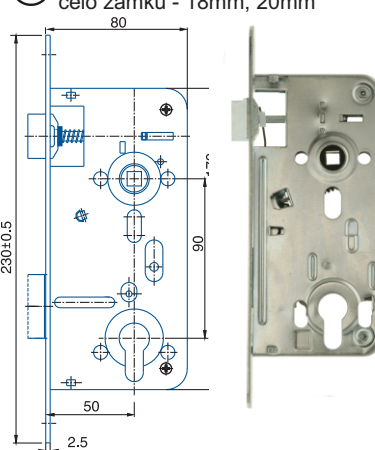

obj. číslo	špecifikácia
4020	biely zinok, P-L'

ZÁMOK OBYČAJNÝ K051

obj. číslo	špecifikácia
4075	biely zinok, P-L'

ZÁMOK WC K111

obj. číslo	špecifikácia
4060	*6x6, biely zinok, P-L'
	Ⓞ *8x8mm, 4x4mm

ZÁMOK WC 01-08

obj. číslo	špecifikácia
4009	biely zinok, P
4010	biely zinok, L'

ZÁMOK WC 01-16

obj. číslo	špecifikácia
4061	*6x6, biely zinok, P-L'
	Ⓞ *8x8mm, 4x4mm

ZÁMOK WC 222

obj. číslo	špecifikácia
4195	*6x6, biely zinok, P
4196	*6x6, biely zinok, L'
	Ⓞ *8x8mm, 4x4mm

ZÁMOK WC K540

obj. číslo	špecifikácia
4064	*6x6, biely zinok, P-L
	*8x8mm, 4x4mm

ZÁMOK WC K053

obj. číslo	špecifikácia
4077	*6x6, biely zinok, P-L
	*8x8mm, 4x4mm

ZÁMOK VLOŽKOVÝ K052

obj. číslo	špecifikácia
4076	biely zinok, P-L

ZÁMOK OBYČAJNÝ K135

obj. číslo	špecifikácia
4063	*6x6, biely zinok, P-L
	*8x8mm, 4x4mm

ZÁMOK VLOŽKOVÝ 24026

obj. číslo	špecifikácia
4036	biely zinok, P-L
	 požiarňá odolnosť čelo zámku - 18mm, 20mm

ZÁMOK VLOŽKOVÝ K133