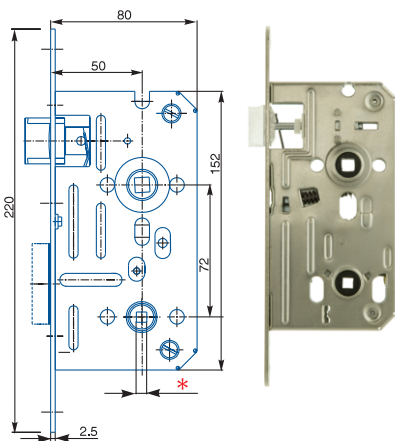

obj. číslo	špecifikácia
4009	biely zinok, P
4010	biely zinok, L'

ZÁMOK WC 01-16

obj. číslo	špecifikácia
4061	*6x6, biely zinok, P-L'
	Ⓞ *8x8mm, 4x4mm

ZÁMOK WC 222

obj. číslo	špecifikácia
4195	*6x6, biely zinok, P
4196	*6x6, biely zinok, L'
	Ⓞ *8x8mm, 4x4mm

ZÁMOK WC K540

obj. číslo	špecifikácia
4064	*6x6, biely zinok, P-L
	*8x8mm, 4x4mm

ZÁMOK WC K053

obj. číslo	špecifikácia
4077	*6x6, biely zinok, P-L
	*8x8mm, 4x4mm

ZÁMOK VLOŽKOVÝ K052

obj. číslo	špecifikácia
4076	biely zinok, P-L

ZÁMOK OBYČAJNÝ K135

obj. číslo	špecifikácia
4063	*6x6, biely zinok, P-L
	*8x8mm, 4x4mm

ZÁMOK VLOŽKOVÝ 24026

obj. číslo	špecifikácia
4036	biely zinok, P-L
	 požiarňá odolnosť čelo zámku - 18mm, 20mm

ZÁMOK VLOŽKOVÝ K133