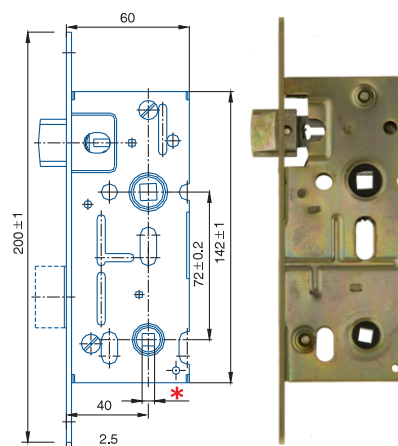

obj. číslo	špecifikácia
4020	biely zinok, P-L'

ZÁMOK OBYČAJNÝ K051

obj. číslo	špecifikácia
4075	biely zinok, P-L'

ZÁMOK WC K111

obj. číslo	špecifikácia
4060	*6x6, biely zinok, P-L'
	Ⓞ *8x8mm, 4x4mm

ZÁMOK WC 01-08

obj. číslo	špecifikácia
4009	biely zinok, P
4010	biely zinok, L'

ZÁMOK WC 01-16

obj. číslo	špecifikácia
4061	*6x6, biely zinok, P-L'
	Ⓞ *8x8mm, 4x4mm

ZÁMOK WC 222

obj. číslo	špecifikácia
4195	*6x6, biely zinok, P
4196	*6x6, biely zinok, L'
	Ⓞ *8x8mm, 4x4mm

ZÁMOK WC K540

obj. číslo	špecifikácia
4064	*6x6, biely zinok, P-L
	*8x8mm, 4x4mm

ZÁMOK WC K053

obj. číslo	špecifikácia
4077	*6x6, biely zinok, P-L
	*8x8mm, 4x4mm

ZÁMOK VLOŽKOVÝ K052

obj. číslo	špecifikácia
4076	biely zinok, P-L

ZÁMOK OBYČAJNÝ K135

obj. číslo	špecifikácia
4063	*6x6, biely zinok, P-L
	*8x8mm, 4x4mm

ZÁMOK VLOŽKOVÝ 24026

obj. číslo	špecifikácia
4036	biely zinok, P-L
	 požiarňá odolnosť čelo zámku - 18mm, 20mm

ZÁMOK VLOŽKOVÝ K133