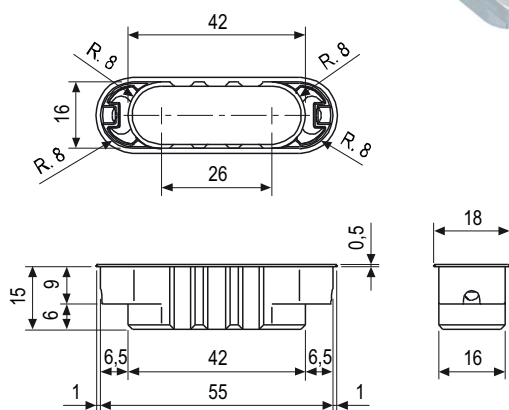

PROTIKUS K ZÁMKOM POLARIS

obj. číslo	úprava
2402.50.06	nikel
2402.50.34	matný chróm