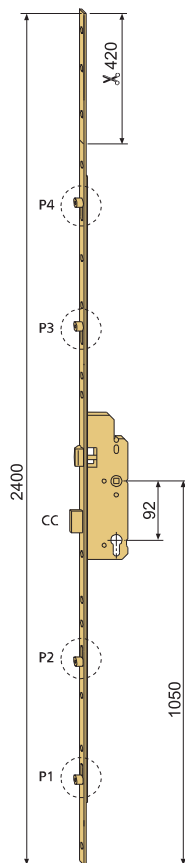

UNITOP - 5 BODOVÝ ZÁMOK

obj. číslo	úprava	A	E
2454.35.10	biely zinok	53	35
2454.45.10	biely zinok	63	45
2454.55.10	biely zinok	73	55

5-bodový valčekový zámok ovládaný kľučkou.

SICURTOP - 5 BODOVÝ ZÁMOK

obj. číslo	úprava	A	E
1698.35.10	biely zinok	53	35
1698.45.10	biely zinok	63	45
1698.55.10	biely zinok	73	55

5-bodový valčekový zámok ovládaný vložkou.