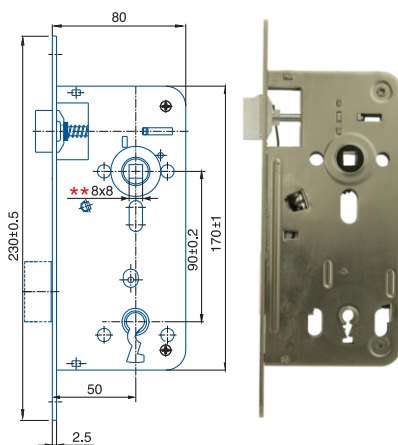

ZÁMOK OBYČAJNÝ 01-15

obj. číslo	špecifikácia
4001	biely zinok, P-L'

ZÁMOK OBYČAJNÝ 536A

obj. číslo	špecifikácia
4006	biely zinok, P-L'

ZÁMOK OBYČAJNÝ K103

obj. číslo	špecifikácia
4016	biely zinok, P-L'

ZÁMOK OBYČAJNÝ K134

obj. číslo	špecifikácia
4020	biely zinok, P-L'

ZÁMOK OBYČAJNÝ K051

obj. číslo	špecifikácia
4075	biely zinok, P-L'

ZÁMOK WC K111

obj. číslo	špecifikácia
4060	*6x6, biely zinok, P-L'
	Ⓞ *8x8mm, 4x4mm

ZÁMOK WC 01-08

obj. číslo	špecifikácia
4009	biely zinok, P
4010	biely zinok, L'

ZÁMOK WC 01-16

obj. číslo	špecifikácia
4061	*6x6, biely zinok, P-L'
	Ⓞ *8x8mm, 4x4mm

ZÁMOK WC 222

obj. číslo	špecifikácia
4195	*6x6, biely zinok, P
4196	*6x6, biely zinok, L'
	Ⓞ *8x8mm, 4x4mm

ZÁMOK WC K540

obj. číslo	špecifikácia
4064	*6x6, biely zinok, P-L
	*8x8mm, 4x4mm

ZÁMOK WC K053

obj. číslo	špecifikácia
4077	*6x6, biely zinok, P-L
	*8x8mm, 4x4mm

ZÁMOK VLOŽKOVÝ K052

obj. číslo	špecifikácia
4076	biely zinok, P-L