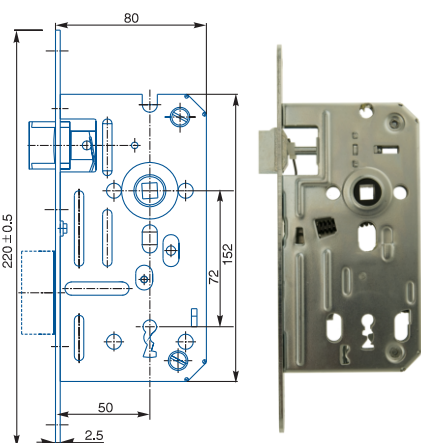

ZÁMOK OBYČAJNÝ 01-15

obj. číslo	špecifikácia
4001	biely zinok, P-L'

ZÁMOK OBYČAJNÝ 536A

obj. číslo	špecifikácia
4006	biely zinok, P-L'

ZÁMOK OBYČAJNÝ K103

obj. číslo	špecifikácia
4016	biely zinok, P-L'

ZÁMOK OBYČAJNÝ K134

obj. číslo	špecifikácia
4020	biely zinok, P-L'

ZÁMOK OBYČAJNÝ K051

obj. číslo	špecifikácia
4075	biely zinok, P-L'

ZÁMOK WC K111

obj. číslo	špecifikácia
4060	*6x6, biely zinok, P-L'
	Ⓞ *8x8mm, 4x4mm

ZÁMOK WC 01-08

obj. číslo	špecifikácia
4009	biely zinok, P
4010	biely zinok, L'

ZÁMOK WC 01-16

obj. číslo	špecifikácia
4061	*6x6, biely zinok, P-L'
	Ⓞ *8x8mm, 4x4mm

ZÁMOK WC 222

obj. číslo	špecifikácia
4195	*6x6, biely zinok, P
4196	*6x6, biely zinok, L'
	Ⓞ *8x8mm, 4x4mm

ZÁMOK WC K540

obj. číslo	špecifikácia
4064	*6x6, biely zinok, P-L
	*8x8mm, 4x4mm

ZÁMOK WC K053

obj. číslo	špecifikácia
4077	*6x6, biely zinok, P-L
	*8x8mm, 4x4mm

ZÁMOK VLOŽKOVÝ K052

obj. číslo	špecifikácia
4076	biely zinok, P-L