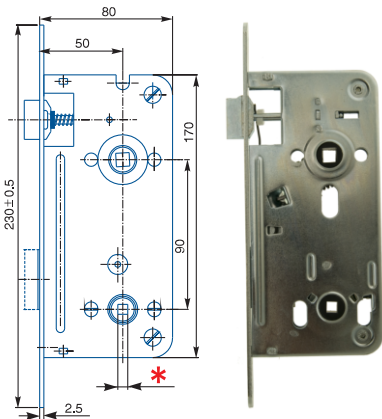

obj. číslo	špecifikácia
4020	biely zinok, P-L'

ZÁMOK OBYČAJNÝ K051

obj. číslo	špecifikácia
4075	biely zinok, P-L'

ZÁMOK WC K111

obj. číslo	špecifikácia
4060	*6x6, biely zinok, P-L'
	Ⓞ *8x8mm, 4x4mm

ZÁMOK WC 01-08

obj. číslo	špecifikácia
4009	biely zinok, P
4010	biely zinok, L'

ZÁMOK WC 01-16

obj. číslo	špecifikácia
4061	*6x6, biely zinok, P-L'
	Ⓞ *8x8mm, 4x4mm

ZÁMOK WC 222

obj. číslo	špecifikácia
4195	*6x6, biely zinok, P
4196	*6x6, biely zinok, L'
	Ⓞ *8x8mm, 4x4mm

ZÁMOK WC K540

obj. číslo	špecifikácia
4064	*6x6, biely zinok, P-L
	*8x8mm, 4x4mm

ZÁMOK WC K053

obj. číslo	špecifikácia
4077	*6x6, biely zinok, P-L
	*8x8mm, 4x4mm

ZÁMOK VLOŽKOVÝ K052

obj. číslo	špecifikácia
4076	biely zinok, P-L