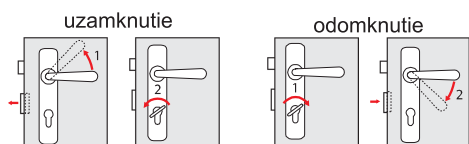

UNITOP - 5 BODOVÝ ZÁMOK

obj. číslo	úprava	A	E
2454.35.10	biely zinok	53	35
2454.45.10	biely zinok	63	45
2454.55.10	biely zinok	73	55

5-bodový valčekový zámok ovládaný kľučkou.

Postup pri zmene strelky zámku