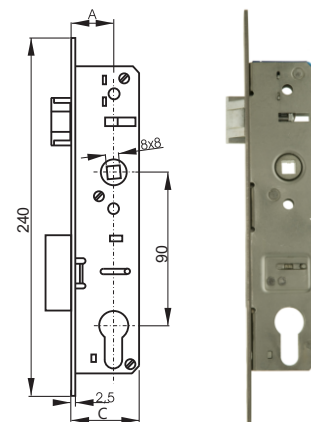

ZÁMOK EUROPORTAL „S“

obj. číslo	úprava	A	C
4090	nerez	20	35
4091	nerez	25	40
4092	nerez	30	45
4093	nerez	35	50