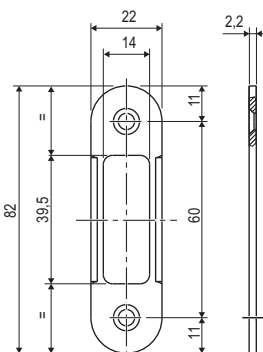

PROTIKUS K ZÁMKOM POLARIS

obj. číslo	úprava
2402.17.78	vložka magnetická
1402.11.06	protiplech nikel
1402.11.34	protiplech mat. chróm