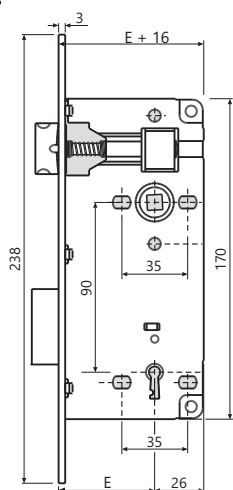

ZÁMOK ZADLABÁVACÍ 597

obj. číslo	úprava	E
597.40.22	bronz	40
597.40.03	mosadz	40
1029.40.05	biely zinok	40
597.40.06	nikel	40
597.50.22	bronz	50
597.50.03	mosadz	50
1029.50.05	biely zinok	50
597.50.06	nikel	50

ZÁMOK ZADLABÁVACÍ 598

obj. číslo	úprava	E
598.40.05	biely zinok	40
598.50.05	biely zinok	40
598.50.22	bronz	50
598.50.03	mosadz	50
598.50.06	nikel	50