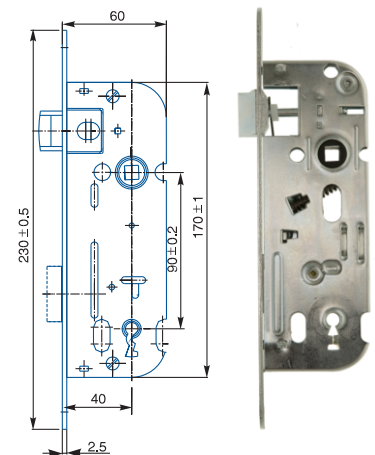

ZÁMOK OBYČAJNÝ 01-15

obj. číslo	špecifikácia
4001	biely zinok, P-L'