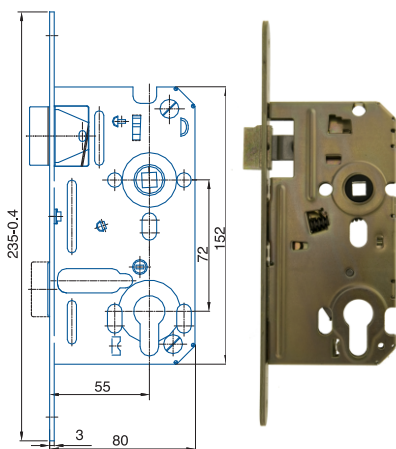

ZÁMOK WC K540

obj. číslo	špecifikácia
4064	*6x6, biely zinok, P-L
	*8x8mm, 4x4mm

ZÁMOK WC K053

obj. číslo	špecifikácia
4077	*6x6, biely zinok, P-L
	*8x8mm, 4x4mm

ZÁMOK VLOŽKOVÝ K052

obj. číslo	špecifikácia
4076	biely zinok, P-L

obj. číslo	špecifikácia
4057	biely zinok, P-L

ZÁMOK VLOŽKOVÝ K 105

obj. číslo	špecifikácia
4043	biely zinok, P-L

ZÁMOK VLOŽKOVÝ 02-04

obj. číslo	špecifikácia
4030	biely zinok, P-L
	 požiarňá odolnosť čelo zámku - 18mm,

ZÁMOK VLOŽKOVÝ 02-06

obj. číslo	špecifikácia
4034-2	biely zinok, P-L

ZÁMOK VLOŽKOVÝ K 221

obj. číslo	špecifikácia
4198	biely zinok, P
4199	biely zinok, L

ZÁMOK VLOŽKOVÝ K106 A

obj. číslo	špecifikácia
4047	biely zinok, P-L