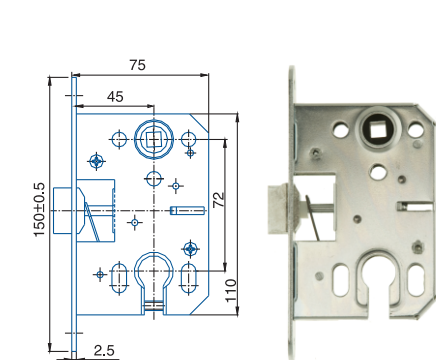

obj. číslo	špecifikácia
4009	biely zinok, P
4010	biely zinok, L'

ZÁMOK WC 01-16

obj. číslo	špecifikácia
4061	*6x6, biely zinok, P-L'
	Ⓞ *8x8mm, 4x4mm

ZÁMOK WC 222

obj. číslo	špecifikácia
4195	*6x6, biely zinok, P
4196	*6x6, biely zinok, L'
	Ⓞ *8x8mm, 4x4mm

ZÁMOK WC K540

obj. číslo	špecifikácia
4064	*6x6, biely zinok, P-L
	*8x8mm, 4x4mm

ZÁMOK WC K053

obj. číslo	špecifikácia
4077	*6x6, biely zinok, P-L
	*8x8mm, 4x4mm

ZÁMOK VLOŽKOVÝ K052

obj. číslo	špecifikácia
4076	biely zinok, P-L

ZÁMOK OBYČAJNÝ K135

obj. číslo	špecifikácia
4063	*6x6, biely zinok, P-L
	*8x8mm, 4x4mm

ZÁMOK VLOŽKOVÝ 24026

obj. číslo	špecifikácia
4036	biely zinok, P-L
	 požiarňá odolnosť čelo zámku - 18mm, 20mm

ZÁMOK VLOŽKOVÝ K133