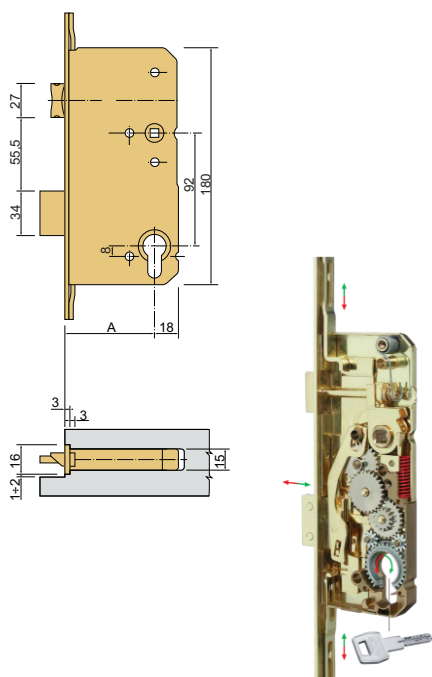

SICURTOP - 5 BODOVÝ ZÁMOK

obj. číslo	úprava	A	E
1698.35.10	biely zinok	53	35
1698.45.10	biely zinok	63	45
1698.55.10	biely zinok	73	55

5-bodový valčekový zámok ovládaný vložkou.