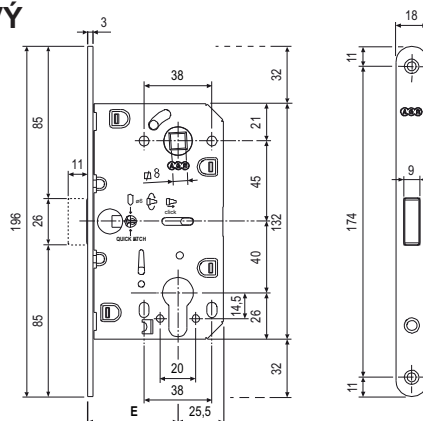

ZÁMOK POLARIS MAGNETICKÝ VLOŽKOVÝ

obj. číslo	úprava
6103.50.06	nikel
6103.50.34	matný chróm