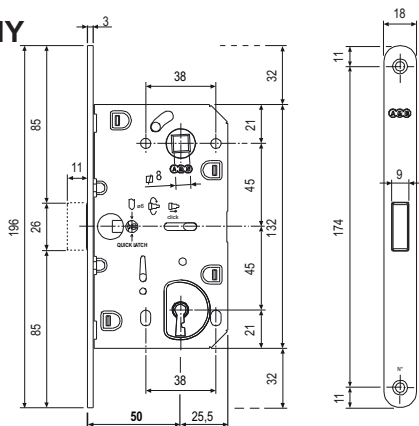

ZÁMOK POLARIS MAGNETICKÝ OBYČAJNÝ

obj. číslo	úprava
6101.50.06	nikel
6101.50.34	matný chróm