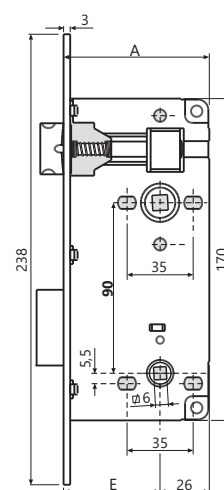

ZÁMOK ZADLABÁVACÍ 597

obj. číslo	úprava	E
597.40.22	bronz	40
597.40.03	mosadz	40
1029.40.05	biely zinok	40
597.40.06	nikel	40
597.50.22	bronz	50
597.50.03	mosadz	50
1029.50.05	biely zinok	50
597.50.06	nikel	50

ZÁMOK ZADLABÁVACÍ 598

obj. číslo	úprava	E
598.40.05	biely zinok	40
598.50.05	biely zinok	40
598.50.22	bronz	50
598.50.03	mosadz	50
598.50.06	nikel	50

ZÁMOK ZADLABÁVACÍ 3597

obj. číslo	úprava	E
3697.40.05	biely zinok	40
3697.50.05	biely zinok	40
3597.50.22	bronz	50
3597.50.03	mosadz	50
3597.50.06	nikel	50

Vložkový zámok s prevodom strelky.

obj. číslo	špecifikácia
8782-9	* adaptér 9x9 - 8x8

zámký 3597 majú orech 9x9mm
- je potrebný adaptér !!!
zámký 3697 majú orech 8x8mm -

PROTIPLECH 590.17 / 194x25mm

obj. číslo	úprava
590.17.22	bronz
590.17.03	mosadz
590.17.06	nikel
590.17.15	biely zinok

PROTIPLECH 590.14 / 210x20mm

obj. číslo	úprava
590.14.22	bronz
590.14.03	mosadz
590.14.06	nikel
590.14.15	biely zinok

PROTIPLECH PRE OBLOŽKOVÉ ZÁRUBNE

obj. číslo	úprava
590.75.05	biely zinok
590.75.06	nikel
590.90.16	vložka plechu bežova

PROTIPLECH 590.42 / 238x20mm

obj. číslo	úprava
590.42.22	bronz
590.42.03	mosadz
590.42.06	nikel
590.42.15	biely zinok

PROTIPLECH 590.37 / 238x32mm

obj. číslo	úprava
590.37.03	mosadz
590.37.06	nikel