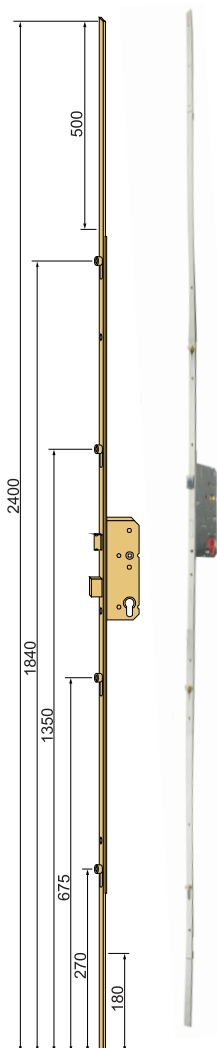

SICURTOP - 5 BODOVÝ ZÁMOK

obj. číslo	úprava	A	E
1698.35.10	biely zinok	53	35
1698.45.10	biely zinok	63	45
1698.55.10	biely zinok	73	55

5-bodový valčekový zámok ovládaný vložkou.