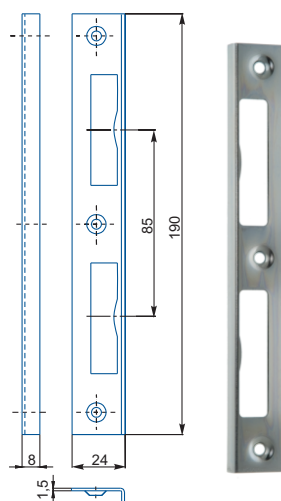

PROTIPLECH K 192

obj. číslo	špecifikácia
4131	biely zinok, P-L