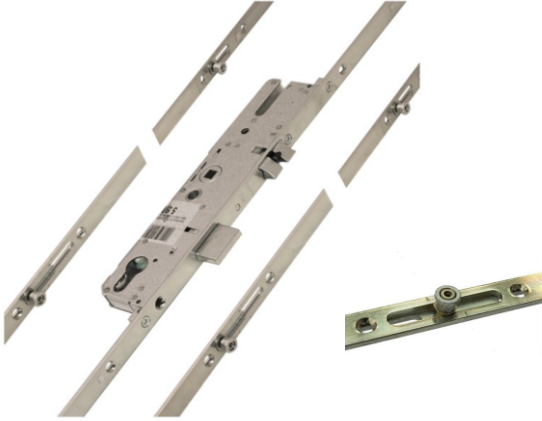

MACO 5 - BODOVÝ ZÁMOK G-TS

obj. číslo	úprava	E
8832-1	biely zinok	28
8832-2	biely zinok	35
8832-3	biely zinok	40
8832-4	biely zinok	45
8832-5	biely zinok	55
8832-6	biely zinok	65

5-bodový valčekový zámok ovládaný kľučkou.

MACO 5 - BODOVÝ ZÁMOK Z-TS

obj. číslo	úprava	E
8833-2	biely zinok	35
8833-4	biely zinok	45
8833-5	biely zinok	55

5-bodový valčekový zámok ovládaný vložkou.