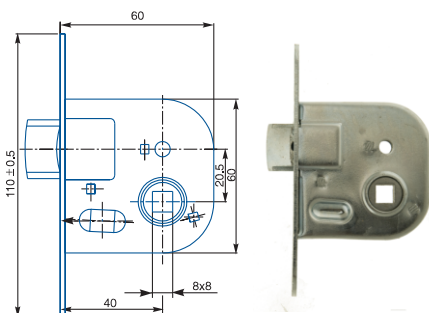

obj. číslo	špecifikácia
4020	biely zinok, P-L'

ZÁMOK OBYČAJNÝ K051

obj. číslo	špecifikácia
4075	biely zinok, P-L'

ZÁMOK WC K111

obj. číslo	špecifikácia
4060	*6x6, biely zinok, P-L'
	Ⓞ *8x8mm, 4x4mm

ZÁMOK WC 01-08

obj. číslo	špecifikácia
4009	biely zinok, P
4010	biely zinok, L'

ZÁMOK WC 01-16

obj. číslo	špecifikácia
4061	*6x6, biely zinok, P-L'
	Ⓞ *8x8mm, 4x4mm

ZÁMOK WC 222

obj. číslo	špecifikácia
4195	*6x6, biely zinok, P
4196	*6x6, biely zinok, L'
	Ⓞ *8x8mm, 4x4mm

ZÁMOK WC K540

obj. číslo	špecifikácia
4064	*6x6, biely zinok, P-L
	*8x8mm, 4x4mm

ZÁMOK WC K053

obj. číslo	špecifikácia
4077	*6x6, biely zinok, P-L
	*8x8mm, 4x4mm

ZÁMOK VLOŽKOVÝ K052

obj. číslo	špecifikácia
4076	biely zinok, P-L