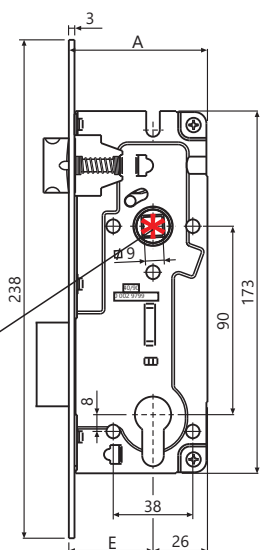

ZÁMOK WC K540

obj. číslo	špecifikácia
4064	*6x6, biely zinok, P-L
	*8x8mm, 4x4mm

ZÁMOK WC K053

obj. číslo	špecifikácia
4077	*6x6, biely zinok, P-L
	*8x8mm, 4x4mm

ZÁMOK VLOŽKOVÝ K052

obj. číslo	špecifikácia
4076	biely zinok, P-L

Vložkový zámok s prevodom strelky.

obj. číslo	špecifikácia
8782-9	* adaptér 9x9 - 8x8

zámký 3597 majú orech 9x9mm
- je potrebný adaptér !!!
zámký 3697 majú orech 8x8mm -

PROTIPLECH 590.17 / 194x25mm

obj. číslo	úprava
590.17.22	bronz
590.17.03	mosadz
590.17.06	nikel
590.17.15	biely zinok

PROTIPLECH 590.42 / 238x20mm

obj. číslo	úprava
590.42.22	bronz
590.42.03	mosadz
590.42.06	nikel
590.42.15	biely zinok

PROTIPLECH 590.37 / 238x32mm

obj. číslo	úprava
590.37.03	mosadz
590.37.06	nikel

ZÁMOK POLARIS MAGNETICKÝ OBYČAJNÝ