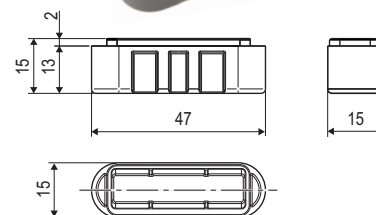

PROTIKUS K ZÁMKOM POLARIS

obj. číslo	úprava
2402.17.78	vložka magnetická
1402.11.06	protiplech nikel
1402.11.34	protiplech mat. chróm