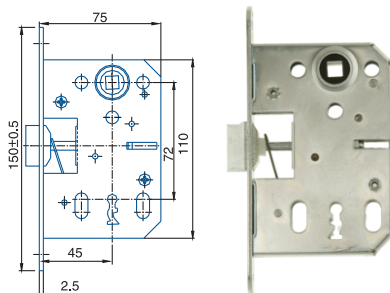

obj. číslo	špecifikácia
4020	biely zinok, P-L'

ZÁMOK OBYČAJNÝ K051

obj. číslo	špecifikácia
4075	biely zinok, P-L'

ZÁMOK WC K111

obj. číslo	špecifikácia
4060	*6x6, biely zinok, P-L'
	Ⓞ *8x8mm, 4x4mm

ZÁMOK WC 01-08

obj. číslo	špecifikácia
4009	biely zinok, P
4010	biely zinok, L'

ZÁMOK WC 01-16

obj. číslo	špecifikácia
4061	*6x6, biely zinok, P-L'
	Ⓞ *8x8mm, 4x4mm

ZÁMOK WC 222

obj. číslo	špecifikácia
4195	*6x6, biely zinok, P
4196	*6x6, biely zinok, L'
	Ⓞ *8x8mm, 4x4mm

ZÁMOK WC K540

obj. číslo	špecifikácia
4064	*6x6, biely zinok, P-L
	*8x8mm, 4x4mm

ZÁMOK WC K053

obj. číslo	špecifikácia
4077	*6x6, biely zinok, P-L
	*8x8mm, 4x4mm

ZÁMOK VLOŽKOVÝ K052

obj. číslo	špecifikácia
4076	biely zinok, P-L