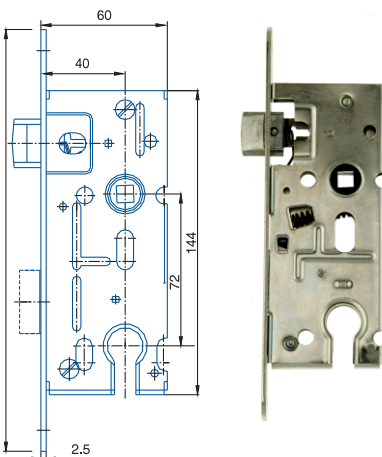

obj. číslo	špecifikácia
4009	biely zinok, P
4010	biely zinok, L'

ZÁMOK WC 01-16

obj. číslo	špecifikácia
4061	*6x6, biely zinok, P-L'
	Ⓞ *8x8mm, 4x4mm

ZÁMOK WC 222

obj. číslo	špecifikácia
4195	*6x6, biely zinok, P
4196	*6x6, biely zinok, L'
	Ⓞ *8x8mm, 4x4mm

ZÁMOK WC K540

obj. číslo	špecifikácia
4064	*6x6, biely zinok, P-L
	*8x8mm, 4x4mm

ZÁMOK WC K053

obj. číslo	špecifikácia
4077	*6x6, biely zinok, P-L
	*8x8mm, 4x4mm

ZÁMOK VLOŽKOVÝ K052

obj. číslo	špecifikácia
4076	biely zinok, P-L

ZÁMOK OBYČAJNÝ K135

obj. číslo	špecifikácia
4063	*6x6, biely zinok, P-L
	*8x8mm, 4x4mm

ZÁMOK VLOŽKOVÝ 24026

obj. číslo	špecifikácia
4036	biely zinok, P-L
	 požiarňá odolnosť čelo zámku - 18mm, 20mm

ZÁMOK VLOŽKOVÝ K133

obj. číslo	špecifikácia
4057	biely zinok, P-L

ZÁMOK VLOŽKOVÝ K 105

obj. číslo	špecifikácia
4043	biely zinok, P-L

ZÁMOK VLOŽKOVÝ 02-04

obj. číslo	špecifikácia
4030	biely zinok, P-L
	 požiarňá odolnosť čelo zámku - 18mm,