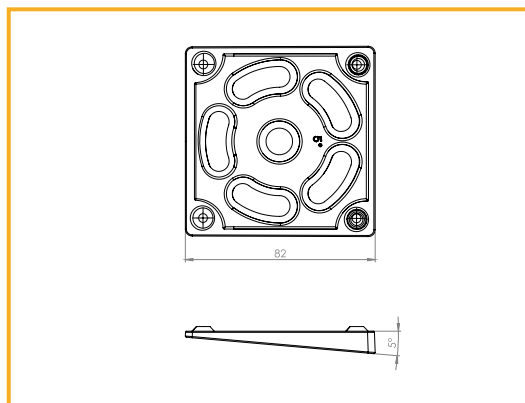

KEA ŠTVORCOVÁ PLATNIČKA M8

obj. číslo	úprava
2822	zinok

materiál: zinok

KEA OKRÚHLA PLATNIČKA M8

obj. číslo	úprava
2825-2	zinok

materiál: zinok

KOMBINOVANÁ SKRUTKA

obj. číslo	rozmer
2735-0	M8x50mm
2735-1	M8x60mm
2735-3	M8x80mm

Materiál: oceľ
Povrchová úprava: zinok

OCEĽOVÁ UHLOVÁ PLATNIČKA M8

obj. číslo	úprava
28250-1	zinok

TWISTER UHLOVÝ KONEKTOR M8

obj. číslo úprava
2826-1

TWIST UHLOVÝ KONEKTOR M8

obj. číslo úprava
2826-5

RIMA KONEKTOR ŠTVORCOVÝ

obj. číslo úprava
2826-7

UHLOVÁ PODLOŽKA

obj. číslo úprava
2826-8

PÁKOVÝ UZÁVER #22

obj. číslo	úprava
2808-4	žltý zinok
2808-3	biely zinok

PATENT: číslo 2309252
 materiál: oceľ

PLATNIČKA NA SPÁJANIE PLÁTOV - LINKIT