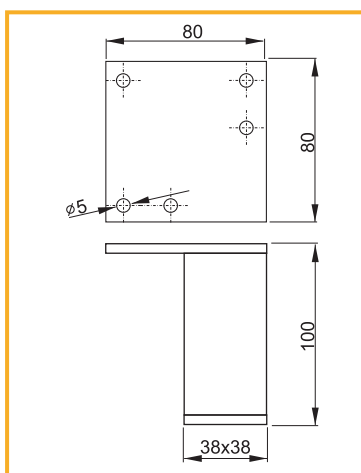

NÁBYTKOVÁ NOHA PEVNÁ

obj. číslo	úprava
3505-1	hliník

materiál: hliník