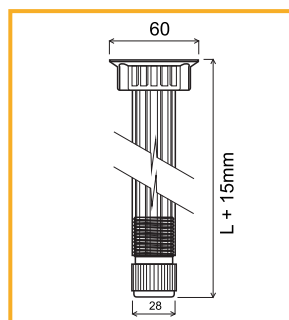

materiál: ocel

NOHA STOLOVÁ PEVNÁ NASTAVITEĽNÁ

obj. číslo	úprava	H
3503-4	hliník	710mm
3503-5	hliník	820mm
3503-51	hliník	1100mm

materiál: hliník

NOHA REKTIFIKAČNÁ A34 S KLIPOM

obj. číslo	L
3405	100mm
3405-1	120mm
3405-2	150mm

materiál: čierny plast

NOHA REKTIFIKAČNÁ 80MM BEZ KLIPU

obj. číslo	špecifikácia
3405-9	noha
3405-7	clip

materiál: čierny plast

NOHA REKTIFIKAČNÁ BEZ KLIPU

obj. číslo	špecifikácia
3406-1	96-145mm
3406-2	125-195mm
3406-5	clip

materiál: čierny plast

NOHA REKTIFIKAČNÁ R2

obj. číslo	špecifikácia	L
99-921	noha biela	100mm
99-922	noha biela	120mm
99-942	objímka plast	
99-942	objímka kov	

materiál: biely plast

NOHA REKTIFIKAČNÁ A32

obj. číslo	úprava	L
3408	chróm	100mm
3408-1	matný nikel	100mm
3409	chróm	150mm
3409-1	matný nikel	150mm

materiál: oceľ

NÁBYTKOVÁ NOHA REKTIFIKAČNÁ - NIKO

obj. číslo	A x B	L	E
3507-1	40x40	50	29
3507-2	40x40	100	29
3507-3	40x40	150	29
3508-1	60x60	50	32
3508-2	60x60	100	32
3508-3	60x60	150	32

materiál: hliník/plast