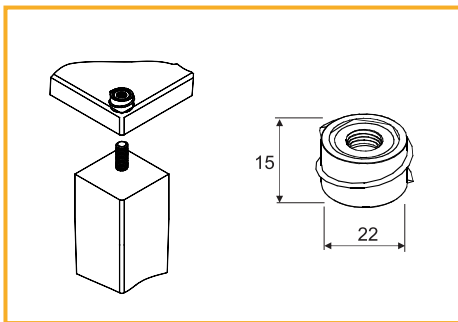

KEA ŠTVORCOVÁ PLATNIČKA M8

obj. číslo	úprava
2822	zinok

materiál: zinok

KEA OKRÚHLA PLATNIČKA M8

obj. číslo	úprava
2825-2	zinok

materiál: zinok

KOMBINOVANÁ SKRUTKA

obj. číslo	rozmer
2735-0	M8x50mm
2735-1	M8x60mm
2735-3	M8x80mm