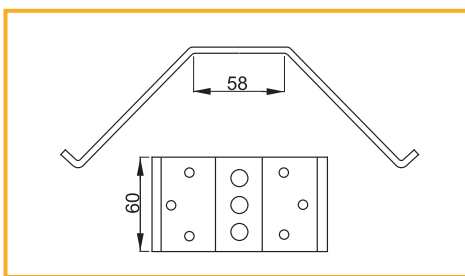

obj. číslo	úprava
2793	zinok

materiál: oceľ hrúbka 2,0mm
na objednávku: oceľ hrúbka 1,5mm

ROHOVÝ PLECH 22/60

obj. číslo	úprava
2793-2	zinok

materiál: oceľ hrúbka 2,0mm
na objednávku: oceľ hrúbka 1,5mm

ROHOVÝ PLECH 26/50