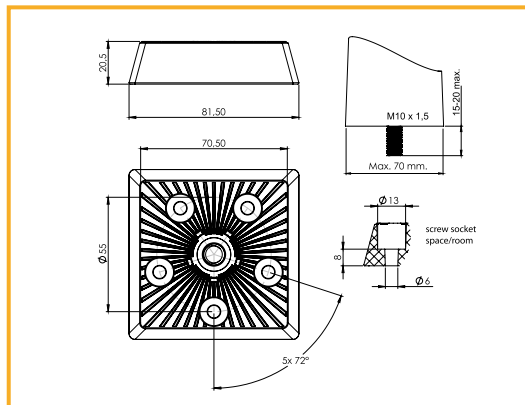

RIMA KONEKTOR ŠTVORCOVÝ

obj. číslo   úprava
2826-7