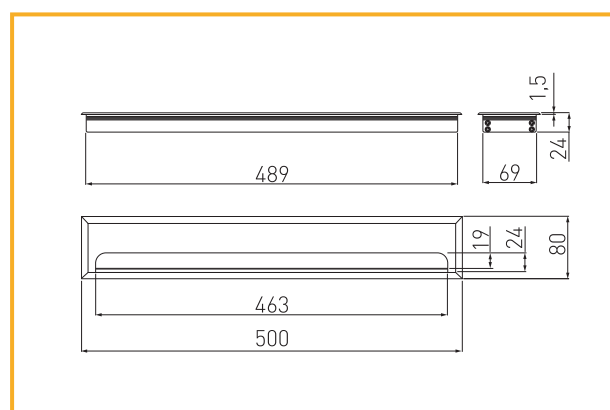

KÁBLOVÁ PRECHODKA MERIDA 500

obj. číslo	úprava
2759-8	matný chróm
2759-9	čierna