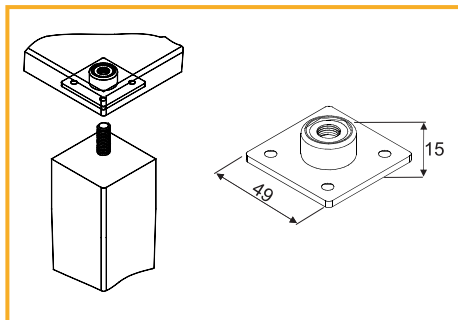

KEA ŠTVORCOVÁ PLATNIČKA M8

obj. číslo	úprava
2822	zinok

materiál: zinok

KEA OKRÚHLA PLATNIČKA M8

obj. číslo	úprava
2825-2	zinok

materiál: zinok

KOMBINOVANÁ SKRUTKA

obj. číslo	rozmer
2735-0	M8x50mm
2735-1	M8x60mm
2735-3	M8x80mm