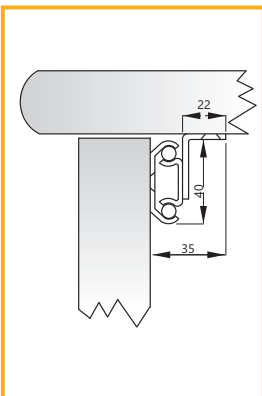

VÝSUV NA STOLY 9097

obj. číslo	V	T	O	C
2802	220	880	430	600
2802-0	246	990	480	650
2802-1	246	1040	530	700
2802-3	260	1160	630	800
2802-4	420	1860	1020	1300

povrchová úprava: zinok

VÝSUV NA STOLY SYNCHRONIC 9097

obj. číslo	V	T	O	C
2806-3	240	1040	520	700
2806-4	240	1090	570	750
2806-5	280	1220	620	800
2806-6	370	1830	1020	1250

povrchová úprava: zinok