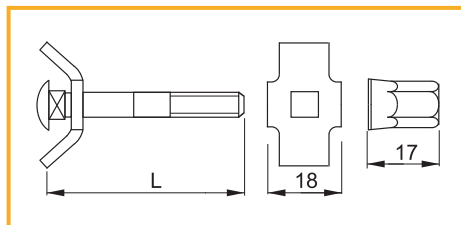

obj. číslo	úprava
2860-5	antracit

materiál: zinok

SKRUTKA NA SPÁJANIE PLÁTOV

obj. číslo	úprava	L
2794	biely zinok	150mm
2794-1	biely zinok	100mm
2794-2	biely zinok	65mm
2794-3	biely zinok	200mm

materiál: oceľ

KOVANIE NA SPÁJANIE PLÁTOV - CLICK CATCH

obj. číslo	úprava
2860	biely zinok

PATENT: číslo 171323
 materiál: oceľ

KÁBLOVÁ PRECHODKA

obj. číslo	úprava	Ø
2764-5	biela	60mm
2764-6	sivá	60mm
2764-7	hnedá	60mm
2764-8	čierna	60mm
2764-4	biela	80mm
2764-3	čierna	80mm
2764-2	sivá	80mm