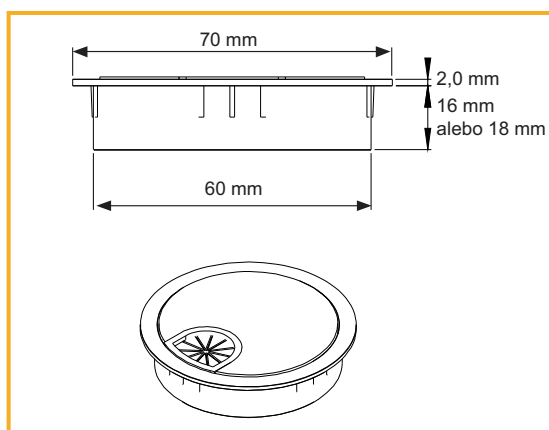

KÁBLOVÁ PRECHODKA PLASTOVÁ

obj. číslo	úprava
2766-1	matný chróm
2766-2	chróm

materiál: plast