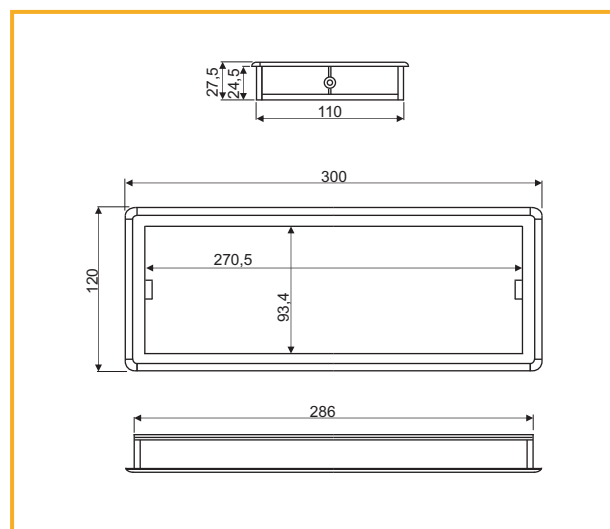

KÁBLOVÁ PRECHODKA MAMBO - SOFT CLOSE

obj. číslo	úprava
27640-1	matný chróm
27640-2	biela RAL 9016

materiál tela - plast
materiál krytu - hliník