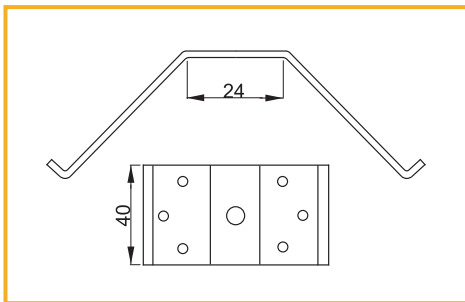

obj. číslo	úprava
2793-1	zinok

materiál: oceľ hrúbka 1,5mm
na objednávku: oceľ hrúbka 2,0mm

ROHOVÝ PLECH 23/40

obj. číslo	úprava
2793-0	zinok

materiál: oceľ hrúbka 1,5mm
na objednávku: oceľ hrúbka 2,0mm

VYMEDZOVACÍ KOLÍK 1140