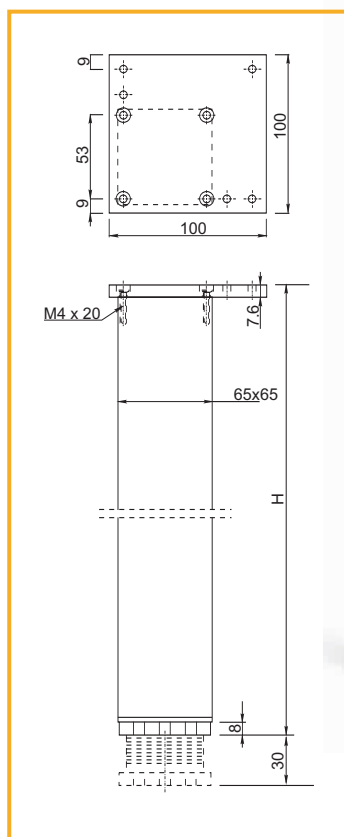

NOHA STOLOVÁ DEMONTOVATEĽNÁ

obj. číslo	úprava	H
3400-1	chróm	710mm
3400-2	čierna matná	710mm
3400-3	matný nikel	710mm
3400-4	matný chróm	710mm
3400-5	nerez	710mm
3401-1	chróm	820mm
3401-2	čierna matná	820mm
3401-3	matný nikel	820mm
3401-4	matný chróm	820mm
3401-5	nerez	820mm
3402-1	chróm	1100mm
3402-3	matný nikel	1100mm
3402-4	matný chróm	1100mm

materiál: ocel

NOHA STOLOVÁ PEVNÁ NASTAVITEĽNÁ

obj. číslo	úprava	H
3503-4	hliník	710mm
3503-5	hliník	820mm
3503-51	hliník	1100mm

materiál: hliník

NOHA REKTIFIKAČNÁ A34 S KLIPOM

obj. číslo	L
3405	100mm
3405-1	120mm
3405-2	150mm

materiál: čierny plast

NOHA REKTIFIKAČNÁ 80MM BEZ KLIPU

obj. číslo	špecifikácia
3405-9	noha
3405-7	clip

materiál: čierny plast

NOHA REKTIFIKAČNÁ BEZ KLIPU

obj. číslo	špecifikácia
3406-1	96-145mm
3406-2	125-195mm
3406-5	clip

materiál: oceľ

NÁBYTKOVÁ NOHA REKTIFIKAČNÁ - NIKO

obj. číslo	A x B	L	E
3507-1	40x40	50	29
3507-2	40x40	100	29
3507-3	40x40	150	29
3508-1	60x60	50	32
3508-2	60x60	100	32
3508-3	60x60	150	32

materiál: hliník/plast