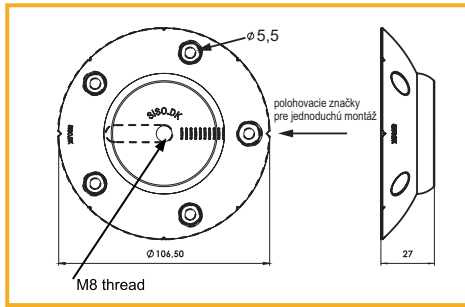

KEA ŠTVORCOVÁ PLATNIČKA M8

obj. číslo	úprava
2822	zinok

materiál: zinok

KEA OKRÚHLA PLATNIČKA M8

obj. číslo	úprava
2825-2	zinok

materiál: zinok

KOMBINOVANÁ SKRUTKA

obj. číslo	rozmer
2735-0	M8x50mm
2735-1	M8x60mm
2735-3	M8x80mm

Materiál: oceľ
Povrchová úprava: zinok

OCEĽOVÁ UHLOVÁ PLATNIČKA M8

obj. číslo	úprava
28250-1	zinok

TWISTER UHLOVÝ KONEKTOR M8

obj. číslo úprava
2826-1

TWIST UHLOVÝ KONEKTOR M8

obj. číslo úprava
2826-5

RIMA KONEKTOR ŠTVORCOVÝ