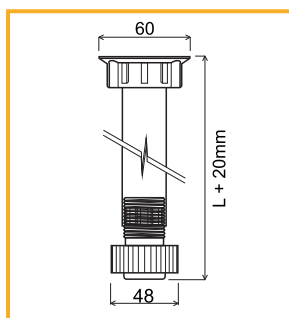

materiál: ocel

NOHA STOLOVÁ PEVNÁ NASTAVITEĽNÁ

obj. číslo	úprava	H
3503-4	hliník	710mm
3503-5	hliník	820mm
3503-51	hliník	1100mm

materiál: hliník

NOHA REKTIFIKAČNÁ A34 S KLIPOM

obj. číslo	L
3405	100mm
3405-1	120mm
3405-2	150mm

materiál: čierny plast

NOHA REKTIFIKAČNÁ 80MM BEZ KLIPU

obj. číslo	špecifikácia
3405-9	noha
3405-7	clip

materiál: čierny plast

NOHA REKTIFIKAČNÁ BEZ KLIPU

obj. číslo	špecifikácia
3406-1	96-145mm
3406-2	125-195mm
3406-5	clip