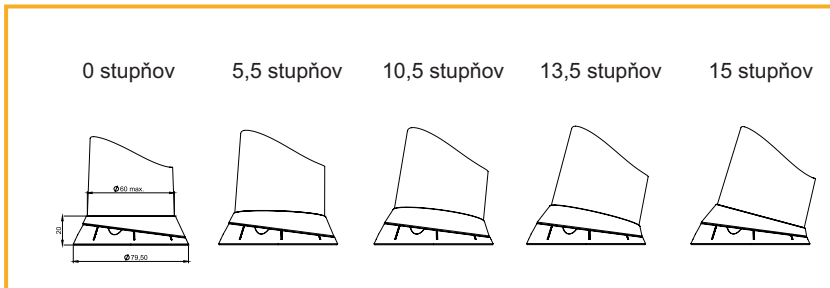

Materiál: oceľ
Povrchová úprava: zinok

OCEĽOVÁ UHLOVÁ PLATNIČKA M8

obj. číslo	úprava
28250-1	zinok

TWISTER UHLOVÝ KONEKTOR M8

obj. číslo úprava
2826-1

TWIST UHLOVÝ KONEKTOR M8

obj. číslo úprava
2826-5

RIMA KONEKTOR ŠTVORCOVÝ