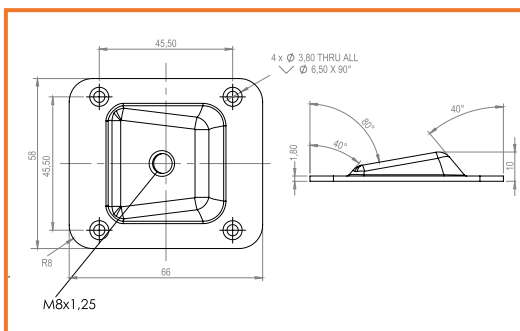

OCEĽOVÁ UHLOVÁ PLATNIČKA M8

obj. číslo	úprava
28250-1	zinok