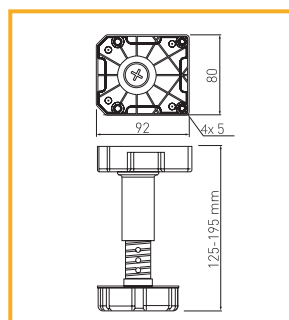

materiál: ocel

NOHA STOLOVÁ PEVNÁ NASTAVITEĽNÁ

obj. číslo	úprava	H
3503-4	hliník	710mm
3503-5	hliník	820mm
3503-51	hliník	1100mm

materiál: hliník

NOHA REKTIFIKAČNÁ A34 S KLIPOM

obj. číslo	L
3405	100mm
3405-1	120mm
3405-2	150mm

materiál: čierny plast

NOHA REKTIFIKAČNÁ 80MM BEZ KLIPU

obj. číslo	špecifikácia
3405-9	noha
3405-7	clip

materiál: čierny plast

NOHA REKTIFIKAČNÁ BEZ KLIPU

obj. číslo	špecifikácia
3406-1	96-145mm
3406-2	125-195mm
3406-5	clip

materiál: čierny plast

NOHA REKTIFIKAČNÁ R2

obj. číslo	špecifikácia	L
99-921	noha biela	100mm
99-922	noha biela	120mm
99-942	objímka plast	
99-942	objímka kov	

materiál: biely plast

NOHA REKTIFIKAČNÁ A32

obj. číslo	úprava	L
3408	chróm	100mm
3408-1	matný nikel	100mm
3409	chróm	150mm
3409-1	matný nikel	150mm

materiál: oceľ

NÁBYTKOVÁ NOHA REKTIFIKAČNÁ - NIKO

obj. číslo	A x B	L	E
3507-1	40x40	50	29
3507-2	40x40	100	29
3507-3	40x40	150	29
3508-1	60x60	50	32
3508-2	60x60	100	32
3508-3	60x60	150	32

materiál: hliník/plast