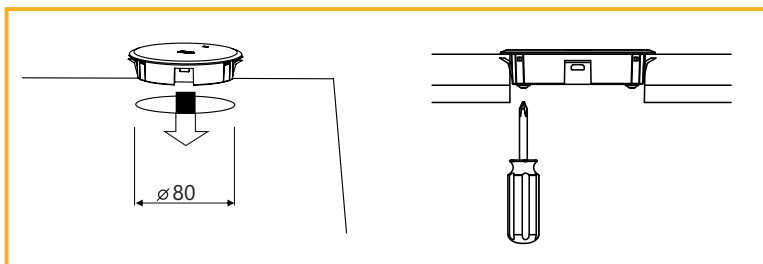

BEZDRÔTOVÁ NABÍJAČKA

obj. číslo	úprava
27661	čierna