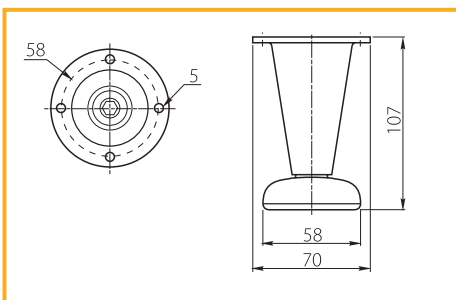

NOHA D-780

obj. číslo	úprava
3520-1	chróm
3520-2	matný nikel
3520-3	matný chróm

materiál: oceľ