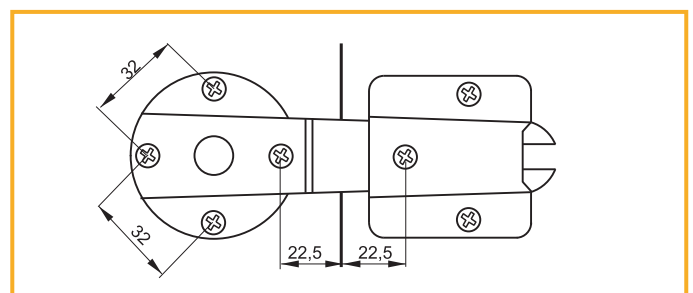

obj. číslo	úprava
2860-5	antracit

materiál: zinok

SKRUTKA NA SPÁJANIE PLÁTOV

obj. číslo	úprava	L
2794	biely zinok	150mm
2794-1	biely zinok	100mm
2794-2	biely zinok	65mm
2794-3	biely zinok	200mm

materiál: oceľ

KOVANIE NA SPÁJANIE PLÁTOV - CLICK CATCH

obj. číslo	úprava
2860	biely zinok

PATENT: číslo 171323
 materiál: oceľ

KÁBLOVÁ PRECHODKA

obj. číslo	úprava	Ø
2764-5	biela	60mm
2764-6	sivá	60mm
2764-7	hnedá	60mm
2764-8	čierna	60mm
2764-4	biela	80mm
2764-3	čierna	80mm
2764-2	sivá	80mm