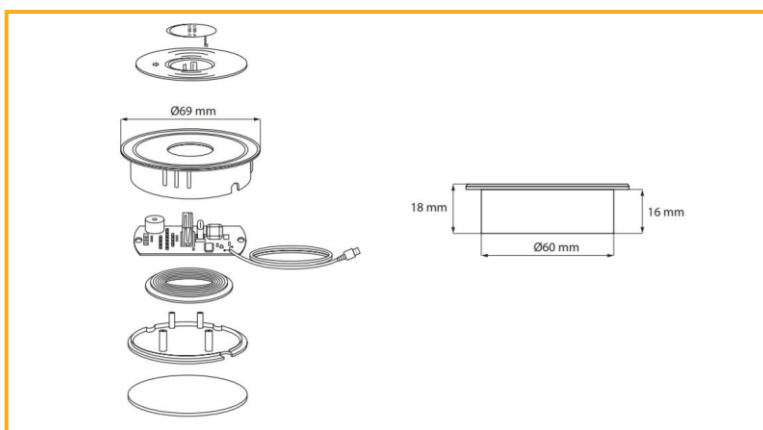

BEZDRÔTOVÁ NABÍJAČKA S USB

obj. číslo
27662