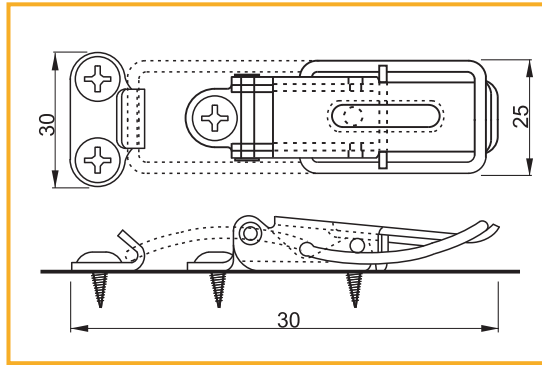

obj. číslo úprava
2826-7

UHLOVÁ PODLOŽKA

obj. číslo úprava
2826-8

PÁKOVÝ UZÁVER #22

obj. číslo	úprava
2808-4	žltý zinok
2808-3	biely zinok

PATENT: číslo 2309252
 materiál: oceľ

PLATNIČKA NA SPÁJANIE PLÁTOV - LINKIT