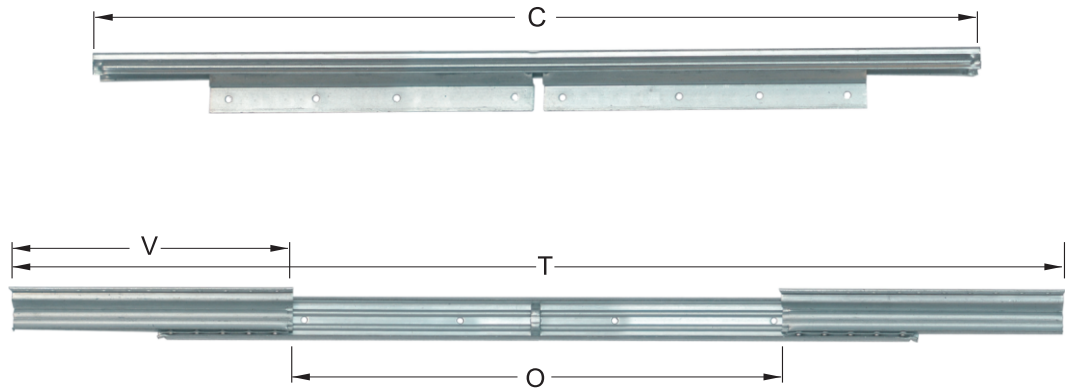

povrchová úprava: zinok

VÝSUV NA STOLY SYNCHRONIC 9097

obj. číslo	V	T	O	C
2806-3	240	1040	520	700
2806-4	240	1090	570	750
2806-5	280	1220	620	800
2806-6	370	1830	1020	1250

povrchová úprava: zinok

ROHOVÝ PLECH 21/60