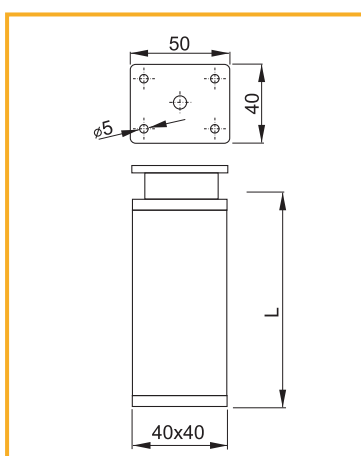

NÁBYTKOVÁ NOHA REKTIFIKAČNÁ

obj. číslo	L	úprava
3504-1	60mm	hliník
3504-2	100mm	hliník
3504-3	150mm	hliník
3504-4	60mm	nerez
3504-5	100mm	nerez
3504-7	60mm	chróm
3504-8	100mm	chróm

materiál: hliník/plast