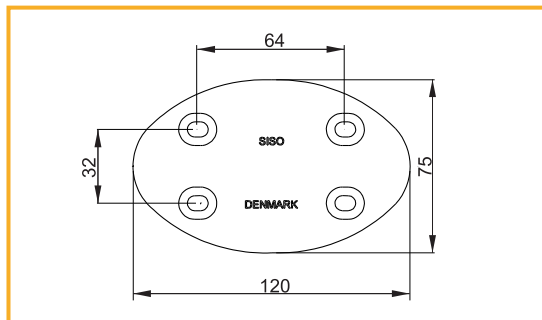

PLATNIČKA NA SPÁJANIE PLÁTOV - LINKIT

obj. číslo	úprava
2860-5	antracit

materiál: zinok