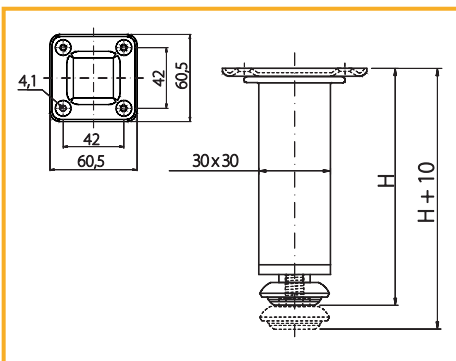

obj. číslo	úprava
3512-1	chróm
3512-2	matný chróm

materiál : zinok + oceľ

NOHA D-SQ

obj. číslo	úprava	H
3519-1	chróm	100mm
3519-2	chróm	150mm

materiál: oceľ

VÝSUV NA STOLY 9097

obj. číslo	V	T	O	C
2802	220	880	430	600
2802-0	246	990	480	650
2802-1	246	1040	530	700
2802-3	260	1160	630	800
2802-4	420	1860	1020	1300