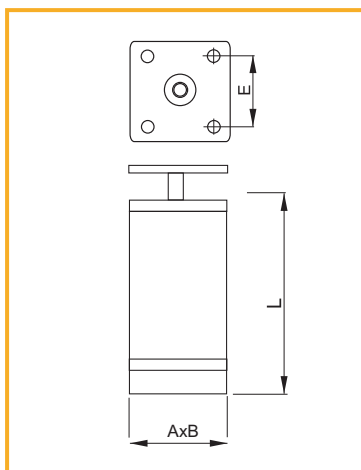

materiál: ocel

NOHA STOLOVÁ PEVNÁ NASTAVITEĽNÁ

obj. číslo	úprava	H
3503-4	hliník	710mm
3503-5	hliník	820mm
3503-51	hliník	1100mm

materiál: hliník

NOHA REKTIFIKAČNÁ A34 S KLIPOM

obj. číslo	L
3405	100mm
3405-1	120mm
3405-2	150mm

materiál: čierny plast

NOHA REKTIFIKAČNÁ 80MM BEZ KLIPU

obj. číslo	špecifikácia
3405-9	noha
3405-7	clip

materiál: čierny plast

NOHA REKTIFIKAČNÁ BEZ KLIPU

obj. číslo	špecifikácia
3406-1	96-145mm
3406-2	125-195mm
3406-5	clip

materiál: čierny plast

NOHA REKTIFIKAČNÁ R2

obj. číslo	špecifikácia	L
99-921	noha biela	100mm
99-922	noha biela	120mm
99-942	objímka plast	
99-942	objímka kov	

materiál: biely plast

NOHA REKTIFIKAČNÁ A32

obj. číslo	úprava	L
3408	chróm	100mm
3408-1	matný nikel	100mm
3409	chróm	150mm
3409-1	matný nikel	150mm

materiál: oceľ

NÁBYTKOVÁ NOHA REKTIFIKAČNÁ - NIKO

obj. číslo	A x B	L	E
3507-1	40x40	50	29
3507-2	40x40	100	29
3507-3	40x40	150	29
3508-1	60x60	50	32
3508-2	60x60	100	32
3508-3	60x60	150	32

materiál: hliník/plast