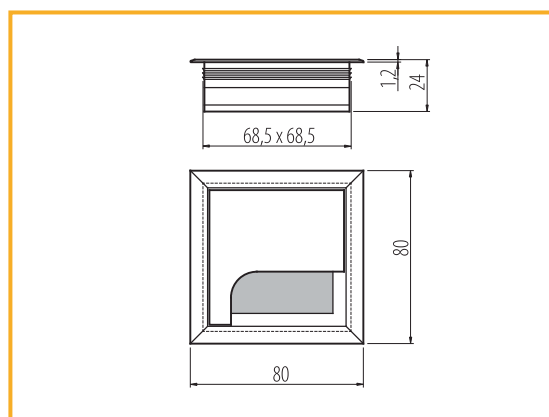

KÁBLOVÁ PRECHODKA MERIDA

obj. číslo	úprava
2758-1	matný chróm
2758-2	čierna

materiál : hliník