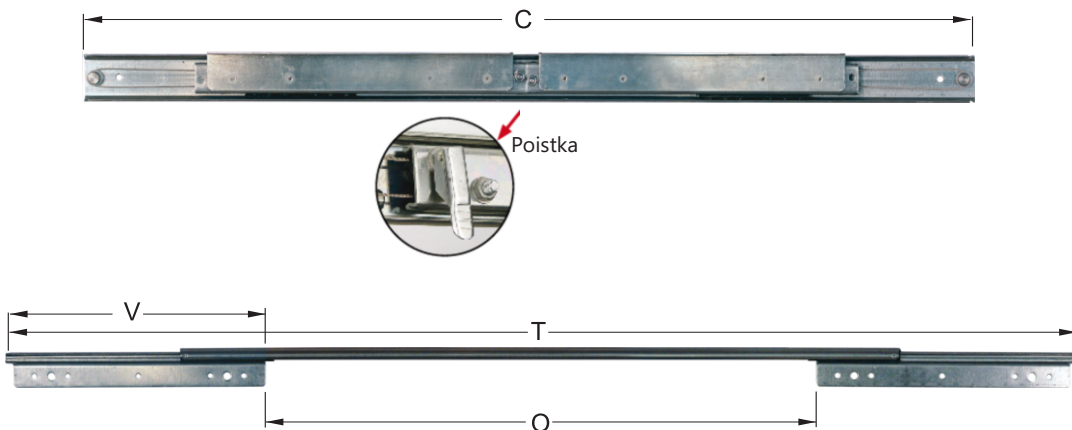

povrchová úprava: zinok

VÝSUV NA STOLY SYNCHRONIC 9097

obj. číslo	V	T	O	C
2806-3	240	1040	520	700
2806-4	240	1090	570	750
2806-5	280	1220	620	800
2806-6	370	1830	1020	1250

povrchová úprava: zinok

ROHOVÝ PLECH 21/60