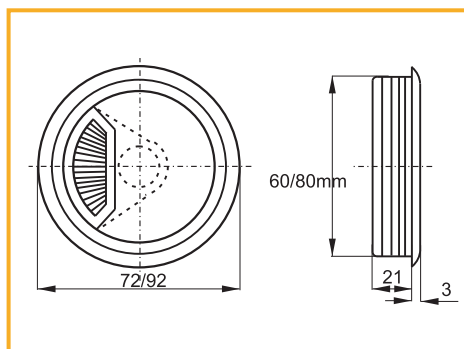

KÁBLOVÁ PRECHODKA

obj. číslo	úprava	Ø
2764-5	biela	60mm
2764-6	sivá	60mm
2764-7	hnedá	60mm
2764-8	čierna	60mm
2764-4	biela	80mm
2764-3	čierna	80mm
2764-2	sivá	80mm

materiál: plast