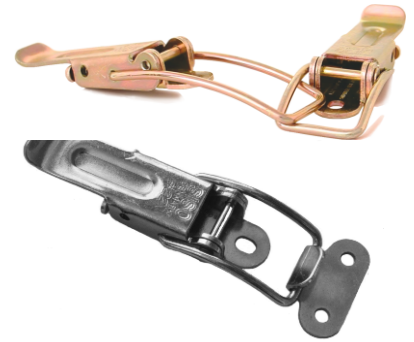

Materiál: oceľ
Povrchová úprava: zinok

OCEĽOVÁ UHLOVÁ PLATNIČKA M8

obj. číslo	úprava
28250-1	zinok

TWISTER UHLOVÝ KONEKTOR M8

obj. číslo úprava
2826-1

TWIST UHLOVÝ KONEKTOR M8

obj. číslo úprava
2826-5

RIMA KONEKTOR ŠTVORCOVÝ

obj. číslo úprava
2826-7

UHLOVÁ PODLOŽKA

obj. číslo úprava
2826-8

PÁKOVÝ UZÁVER #22

obj. číslo	úprava
2808-4	žltý zinok
2808-3	biely zinok

PATENT: číslo 2309252
 materiál: oceľ

PLATNIČKA NA SPÁJANIE PLÁTOV - LINKIT

obj. číslo	úprava
2860-5	antracit

materiál: zinok

SKRUTKA NA SPÁJANIE PLÁTOV

obj. číslo	úprava	L
2794	biely zinok	150mm
2794-1	biely zinok	100mm
2794-2	biely zinok	65mm
2794-3	biely zinok	200mm

materiál: oceľ

KOVANIE NA SPÁJANIE PLÁTOV - CLICK CATCH

obj. číslo	úprava
2860	biely zinok

PATENT: číslo 171323
 materiál: oceľ

KÁBLOVÁ PRECHODKA

obj. číslo	úprava	Ø
2764-5	biela	60mm
2764-6	sivá	60mm
2764-7	hnedá	60mm
2764-8	čierna	60mm
2764-4	biela	80mm
2764-3	čierna	80mm
2764-2	sivá	80mm