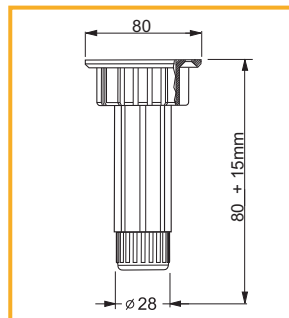

NOHA STOLOVÁ DEMONTOVATEĽNÁ

obj. číslo	úprava	H
3400-1	chróm	710mm
3400-2	čierna matná	710mm
3400-3	matný nikel	710mm
3400-4	matný chróm	710mm
3400-5	nerez	710mm
3401-1	chróm	820mm
3401-2	čierna matná	820mm
3401-3	matný nikel	820mm
3401-4	matný chróm	820mm
3401-5	nerez	820mm
3402-1	chróm	1100mm
3402-3	matný nikel	1100mm
3402-4	matný chróm	1100mm

materiál: ocel

NOHA STOLOVÁ PEVNÁ NASTAVITEĽNÁ

obj. číslo	úprava	H
3503-4	hliník	710mm
3503-5	hliník	820mm
3503-51	hliník	1100mm

materiál: hliník

NOHA REKTIFIKAČNÁ A34 S KLIPOM

obj. číslo	L
3405	100mm
3405-1	120mm
3405-2	150mm

materiál: čierny plast

NOHA REKTIFIKAČNÁ 80MM BEZ KLIPU

obj. číslo	špecifikácia
3405-9	noha
3405-7	clip

materiál: čierny plast

NOHA REKTIFIKAČNÁ BEZ KLIPU

obj. číslo	špecifikácia
3406-1	96-145mm
3406-2	125-195mm
3406-5	clip

materiál: oceľ

NÁBYTKOVÁ NOHA REKTIFIKAČNÁ - NIKO

obj. číslo	A x B	L	E
3507-1	40x40	50	29
3507-2	40x40	100	29
3507-3	40x40	150	29
3508-1	60x60	50	32
3508-2	60x60	100	32
3508-3	60x60	150	32

materiál: hliník/plast