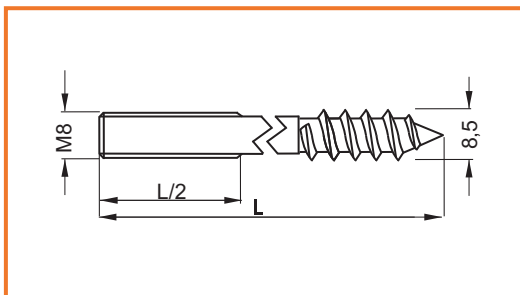

KEA ŠTVORCOVÁ PLATNIČKA M8

obj. číslo	úprava
2822	zinok

materiál: zinok

KEA OKRÚHLA PLATNIČKA M8

obj. číslo	úprava
2825-2	zinok

materiál: zinok

KOMBINOVANÁ SKRUTKA

obj. číslo	rozmer
2735-0	M8x50mm
2735-1	M8x60mm
2735-3	M8x80mm

Materiál: oceľ
Povrchová úprava: zinok

OCEĽOVÁ UHLOVÁ PLATNIČKA M8

obj. číslo	úprava
28250-1	zinok

TWISTER UHLOVÝ KONEKTOR M8

obj. číslo úprava
2826-1

TWIST UHLOVÝ KONEKTOR M8

obj. číslo úprava
2826-5

RIMA KONEKTOR ŠTVORCOVÝ