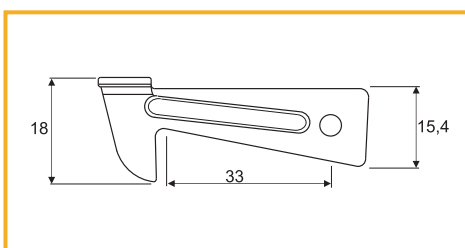

ZAISŤOVACÍ HÁČIK

obj. číslo	úprava
2808-2	zinok

materiál: oceľ