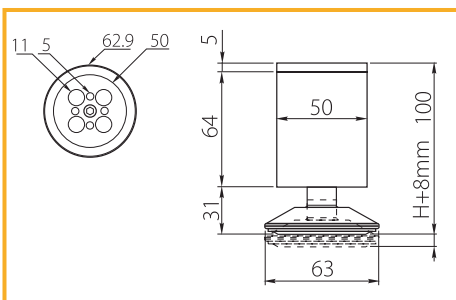

NOHA D-7620

obj. číslo	úprava
3512-1	chróm
3512-2	matný chróm

materiál : zinok + oceľ