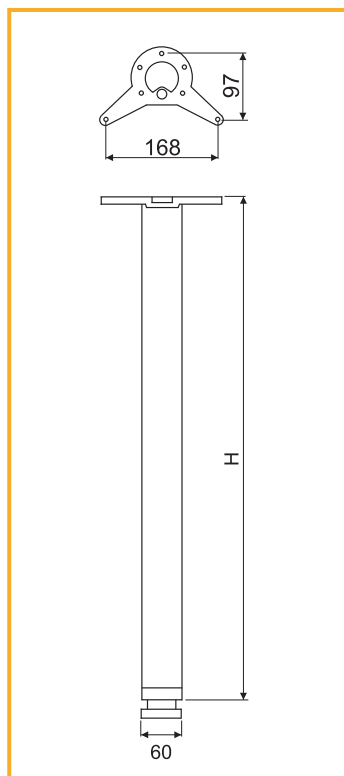

NOHA STOLOVÁ DEMONTOVATEĽNÁ

obj. číslo	úprava	H
3400-1	chróm	710mm
3400-2	čierna matná	710mm
3400-3	matný nikel	710mm
3400-4	matný chróm	710mm
3400-5	nerez	710mm
3401-1	chróm	820mm
3401-2	čierna matná	820mm
3401-3	matný nikel	820mm
3401-4	matný chróm	820mm
3401-5	nerez	820mm
3402-1	chróm	1100mm
3402-3	matný nikel	1100mm
3402-4	matný chróm	1100mm

materiál: ocel

NOHA STOLOVÁ PEVNÁ NASTAVITEĽNÁ

obj. číslo	úprava	H
3503-4	hliník	710mm
3503-5	hliník	820mm
3503-51	hliník	1100mm

materiál: hliník

NOHA REKTIFIKAČNÁ A34 S KLIPOM

obj. číslo	L
3405	100mm
3405-1	120mm
3405-2	150mm

materiál: čierny plast

NOHA REKTIFIKAČNÁ 80MM BEZ KLIPU

obj. číslo	špecifikácia
3405-9	noha
3405-7	clip

materiál: čierny plast

NOHA REKTIFIKAČNÁ BEZ KLIPU

obj. číslo	špecifikácia
3406-1	96-145mm
3406-2	125-195mm
3406-5	clip

materiál: oceľ

NÁBYTKOVÁ NOHA REKTIFIKAČNÁ - NIKO

obj. číslo	A x B	L	E
3507-1	40x40	50	29
3507-2	40x40	100	29
3507-3	40x40	150	29
3508-1	60x60	50	32
3508-2	60x60	100	32
3508-3	60x60	150	32

materiál: hliník/plast