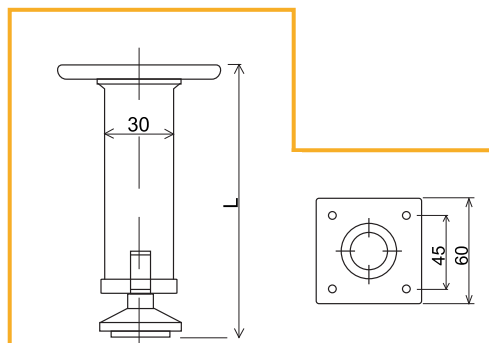

materiál: ocel

NOHA STOLOVÁ PEVNÁ NASTAVITEĽNÁ

obj. číslo	úprava	H
3503-4	hliník	710mm
3503-5	hliník	820mm
3503-51	hliník	1100mm

materiál: hliník

NOHA REKTIFIKAČNÁ A34 S KLIPOM

obj. číslo	L
3405	100mm
3405-1	120mm
3405-2	150mm

materiál: čierny plast

NOHA REKTIFIKAČNÁ R2

obj. číslo	špecifikácia	L
99-921	noha biela	100mm
99-922	noha biela	120mm
99-942	objímka plast	
99-942	objímka kov	

materiál: biely plast

NOHA REKTIFIKAČNÁ A32

obj. číslo	úprava	L
3408	chróm	100mm
3408-1	matný nikel	100mm
3409	chróm	150mm
3409-1	matný nikel	150mm

materiál: oceľ

NÁBYTKOVÁ NOHA REKTIFIKAČNÁ - NIKO

obj. číslo	A x B	L	E
3507-1	40x40	50	29
3507-2	40x40	100	29
3507-3	40x40	150	29
3508-1	60x60	50	32
3508-2	60x60	100	32
3508-3	60x60	150	32

materiál: hliník/plast