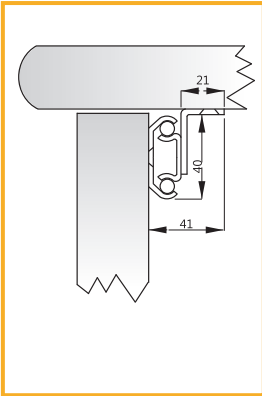

VÝSUV NA STOLY 9097

obj. číslo	V	T	O	C
2802	220	880	430	600
2802-0	246	990	480	650
2802-1	246	1040	530	700
2802-3	260	1160	630	800
2802-4	420	1860	1020	1300

povrchová úprava: zinok

VÝSUV NA STOLY SYNCHRONIC 9097

obj. číslo	V	T	O	C
2806-3	240	1040	520	700
2806-4	240	1090	570	750
2806-5	280	1220	620	800
2806-6	370	1830	1020	1250

povrchová úprava: zinok