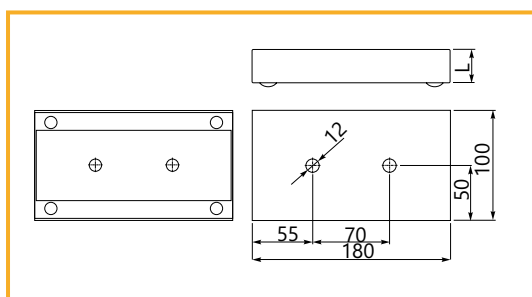

NÁBYTKOVÁ NOHA PEVNÁ 9267

obj. číslo	úprava	L
3517-1	chróm	20
3517-2	chróm	30