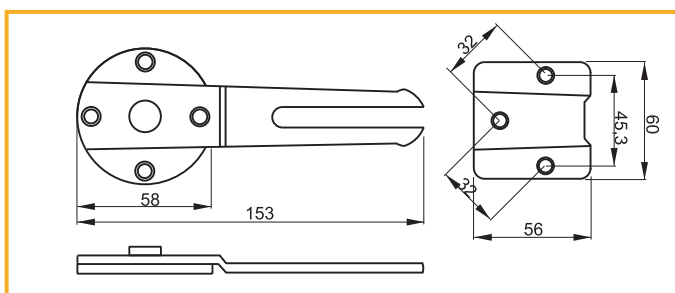

KOVANIE NA SPÁJANIE PLÁTOV - CLICK CATCH

obj. číslo	úprava
2860	biely zinok

PATENT: číslo 171323
materiál: oceľ