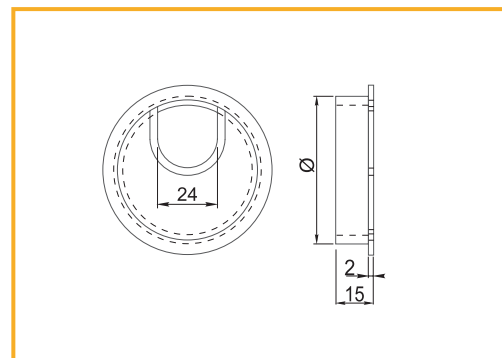

KÁBLOVÁ PRECHODKA LIBA

obj. číslo	úprava	Ø
2755-1	nerez	60mm
2755-2	matný chróm	60mm
2756-1	nerez	80mm
2756-2	matný chróm	80mm