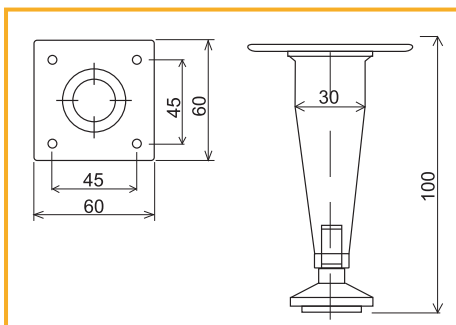

NOHA NASTAVITELNÁ KÓNUS

obj. číslo	úprava
3990	chróm

materiál: oceľ