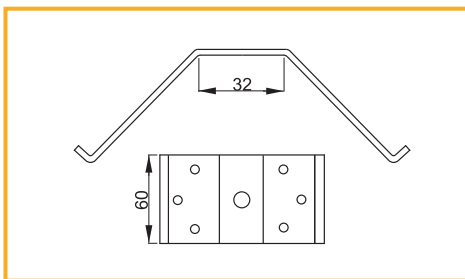

ROHOVÝ PLECH 21/60

obj. číslo	úprava
2793	zinok

materiál: oceľ hrúbka 2,0mm
na objednávku: oceľ hrúbka 1,5mm