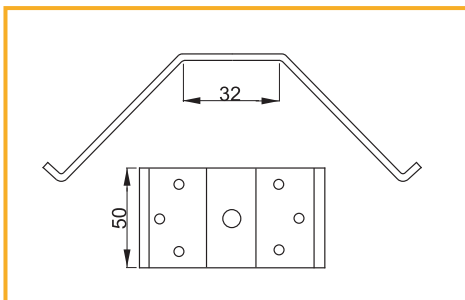

ROHOVÝ PLECH 26/50

obj. číslo	úprava
2793-1	zinok

materiál: oceľ hrúbka 1,5mm
na objednávku: oceľ hrúbka 2,0mm