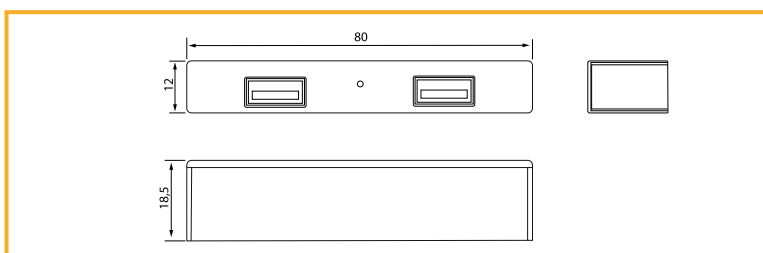

obj. číslo	úprava
27661	čierna

BEZDRÔTOVÁ NABÍJAČKA S USB

obj. číslo
27662

USB PREDĽŽOVAČKA SLIM

obj. číslo	úprava
27663-5	šedá

USB PREDĽŽOVAČKA

obj. číslo	úprava
27663-1	šedá
27663-2	biela