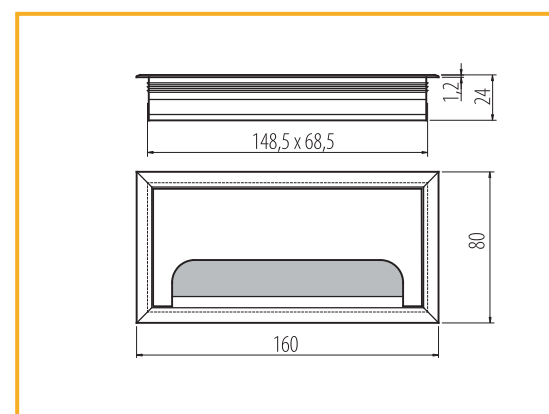

KÁBLOVÁ PRECHODKA MERIDA

obj. číslo	úprava
2759-1	matný chróm
2759-2	čierna

materiál : hliník