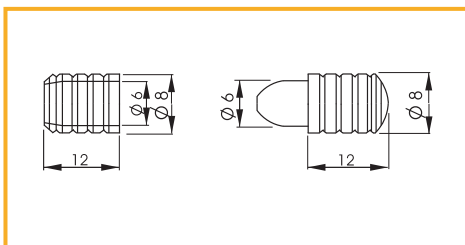

VYMEDZOVACÍ KOLÍK 1140

obj. číslo	úprava
2808-5	zinok

materiál: oceľ