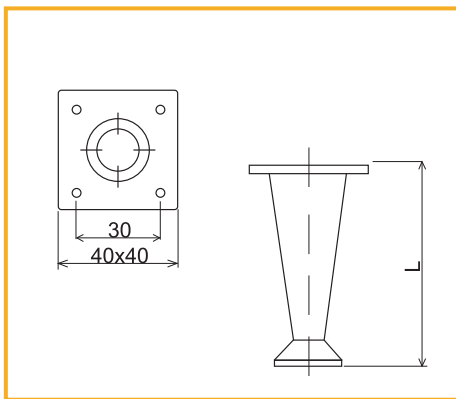

NOHA NASTAVITELNÁ S3000

obj. číslo	úprava	H
3735-0	chróm	50mm
3735-1	matný nikel	50mm
3735-2	matný chróm	50mm
3735-3	brúsený nikel	50mm
3736-0	chróm	80mm
3737-0	chróm	100mm
3737-1	matný nikel	100mm
3737-2	matný chróm	100mm
3737-3	brúsený nikel	100mm

materiál: hliník