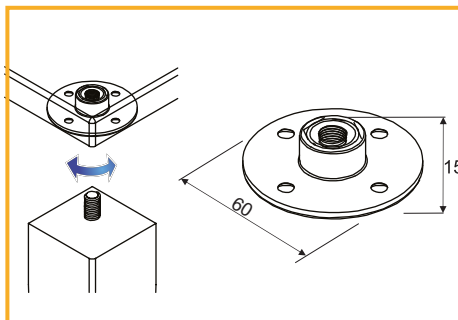

KEA ŠTVORCOVÁ PLATNIČKA M8

obj. číslo	úprava
2822	zinok

materiál: zinok

KEA OKRÚHLA PLATNIČKA M8

obj. číslo	úprava
2825-2	zinok

materiál: zinok

KOMBINOVANÁ SKRUTKA

obj. číslo	rozmer
2735-0	M8x50mm
2735-1	M8x60mm
2735-3	M8x80mm

Materiál: oceľ
Povrchová úprava: zinok

OCEĽOVÁ UHLOVÁ PLATNIČKA M8

obj. číslo	úprava
28250-1	zinok

TWISTER UHLOVÝ KONEKTOR M8

obj. číslo úprava
2826-1

TWIST UHLOVÝ KONEKTOR M8

obj. číslo úprava
2826-5

RIMA KONEKTOR ŠTVORCOVÝ