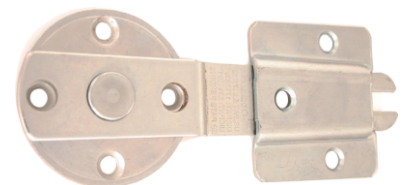

Materiál: oceľ
Povrchová úprava: zinok

OCEĽOVÁ UHLOVÁ PLATNIČKA M8

obj. číslo	úprava
28250-1	zinok

TWISTER UHLOVÝ KONEKTOR M8

obj. číslo úprava
2826-1

TWIST UHLOVÝ KONEKTOR M8

obj. číslo úprava
2826-5

RIMA KONEKTOR ŠTVORCOVÝ

obj. číslo úprava
2826-7

UHLOVÁ PODLOŽKA

obj. číslo úprava
2826-8

PÁKOVÝ UZÁVER #22

obj. číslo	úprava
2808-4	žltý zinok
2808-3	biely zinok

PATENT: číslo 2309252
 materiál: oceľ

PLATNIČKA NA SPÁJANIE PLÁTOV - LINKIT

obj. číslo	úprava
2860-5	antracit

materiál: zinok

SKRUTKA NA SPÁJANIE PLÁTOV

obj. číslo	úprava	L
2794	biely zinok	150mm
2794-1	biely zinok	100mm
2794-2	biely zinok	65mm
2794-3	biely zinok	200mm

materiál: oceľ

KOVANIE NA SPÁJANIE PLÁTOV - CLICK CATCH

obj. číslo	úprava
2860	biely zinok

PATENT: číslo 171323
 materiál: oceľ

KÁBLOVÁ PRECHODKA

obj. číslo	úprava	Ø
2764-5	biela	60mm
2764-6	sivá	60mm
2764-7	hnedá	60mm
2764-8	čierna	60mm
2764-4	biela	80mm
2764-3	čierna	80mm
2764-2	sivá	80mm