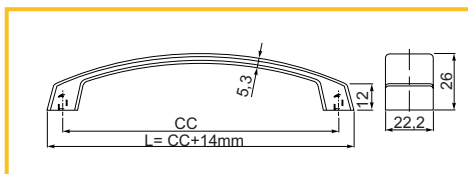

ÚCHYTKA G1

obj. číslo	úprava	CC
2946-3	nerez	128mm
2946-4	nerez	160mm
2946-5	nerez	192mm
2946-7	nerez	256mm
2946-8	nerez	320mm
2946-9	nerez	416mm