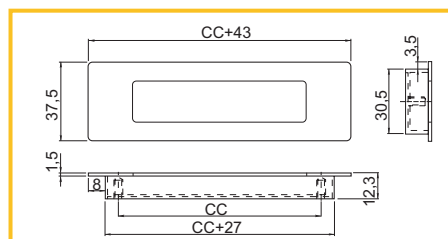

ÚCHYTKA E600

obj. číslo	úprava	CC
2971-1	chróm	96mm
2971-2	matný chróm	96mm
2971-3	nerez	96mm
2971-4	chróm	128mm
2971-5	matný chróm	128mm
2971-6	nerez	128mm
2971-7	chróm	160mm
2971-8	matný chróm	160mm
2971-9	nerez	160mm