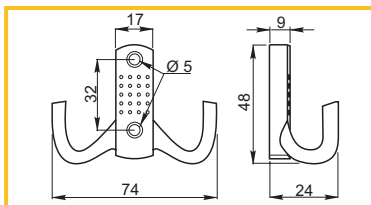

VEŠIAK 2301

obj. číslo	úprava
3915-1	chróm
3915-2	satén chróm
3915-3	satén nikel
3915-4	stará mosadz
3915-5	čierny