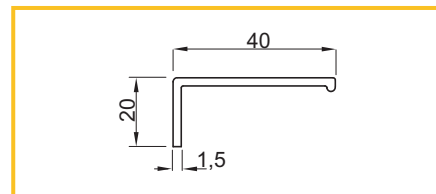

ÚCHYTKA ALB 2560

obj. číslo	úprava	délka
36952-1	hliník	2,5M
36952-2	nerex	2,5M