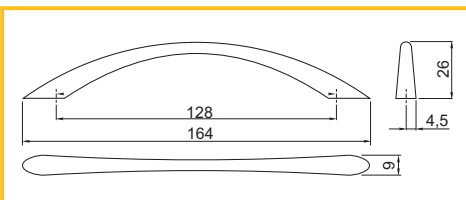

ÚCHYTKA 06

obj. číslo	úprava	CC
2944-1	chróm	128mm
2944-2	matný chróm	128mm
2944-3	matný nikel	128mm