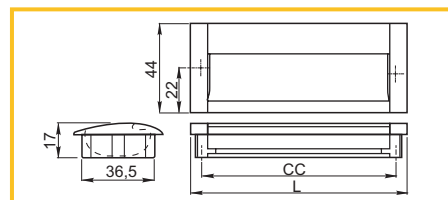

ÚCHYTKA SUMRU

obj. číslo	úprava	CC	L
3960-0	matný chróm	96mm	108mm
3960-1	matný chróm	128mm	140mm
3960-2	matný chróm	160mm	172mm
3960-5	chróm/mat.chr.	96mm	108mm
3960-6	chróm/mat.chr.	128mm	140mm