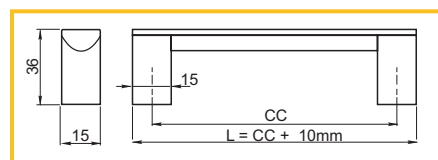

obj. číslo	úprava	CC
7733-1	nerez	128mm
7733-2	nerez	160mm
7733-3	nerez	192mm
7733-4	nerez	224mm
7733-5	nerez	256mm
7733-6	nerez	320mm
7733-7	nerez	384mm
7733-8	nerez	480mm
7733-9	nerez	560mm
7733-95	nerez	672mm