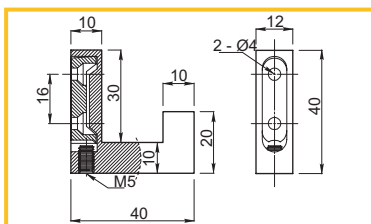

VEŠIAK 2201

obj. číslo	úprava
3910-1	chróm
3910-2	nerez
3910-4	čierny