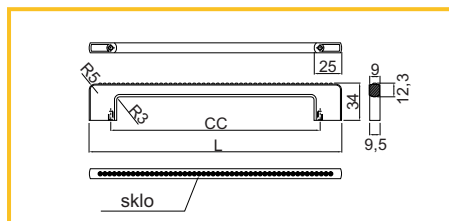

obj. číslo	úprava
7741-5	chróm
7741-6	matný chróm

ÚCHYTKA CRA-14

obj. číslo	úprava	CC
29880-1	chróm	128mm
29880-2	chróm	192mm
29880-3	chróm	320mm

KNOPOK CRO

obj. číslo	úprava	rozmer
29881-1	chróm	20x20mm
29881-2	chróm	25x25mm
29881-3	chróm	30x30mm