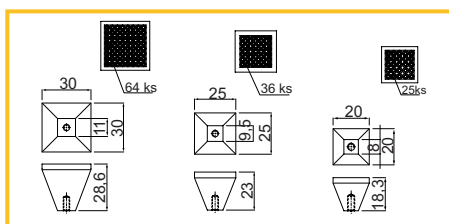

obj. číslo	úprava
7741-5	chróm
7741-6	matný chróm

ÚCHYTKA CRA-14

obj. číslo	úprava	CC
29880-1	chróm	128mm
29880-2	chróm	192mm
29880-3	chróm	320mm

KNOPOK CRO

obj. číslo	úprava	rozmer
29881-1	chróm	20x20mm
29881-2	chróm	25x25mm
29881-3	chróm	30x30mm