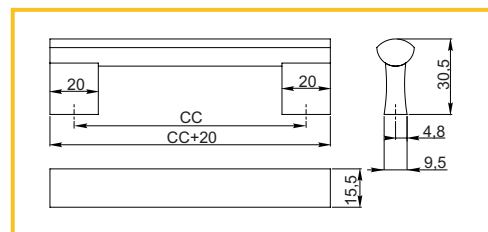

ÚCHYTKA JANA

obj. číslo	úprava	CC
7754-1	matný chróm	96mm
7754-2	matný chróm	128mm
7754-3	matný chróm	160mm
7754-4	matný chróm	192mm
7754-5	matný chróm	224mm
7754-6	matný chróm	256mm
7754-7	matný chróm	320mm
7754-8	matný chróm	480mm