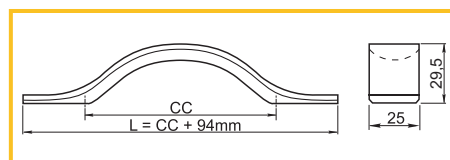

ÚCHYTKA 3190

obj. číslo	úprava	CC
2927-2	matný chróm	128mm
2927-3	matný chróm	160mm