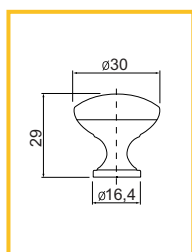

KNOPOK TERNI

obj. číslo	úprava
2962-1	chróm
2962-2	matný chróm
2962-3	nerez
2962-4	biely