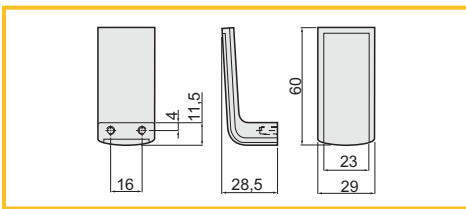

KNOPOK MONZA

obj. číslo	úprava
2904-7	biela / chróm
2904-8	čierna / chróm
2903-4	nerez / chróm