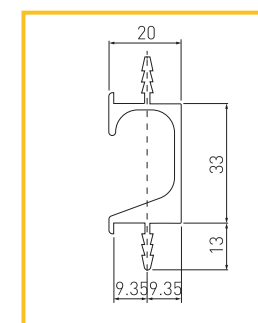

obj. číslo	úprava	L	CC
29211-1	chróm	296mm	256mm
29211-2	chróm	396mm	320mm
29211-3	chróm	496mm	2 x 224mm
29211-4	chróm	596mm	2 x 256mm
29211-5	chróm	796mm	2 x 352mm

ÚCHYTKA ALB 2520

obj. číslo	úprava	délka
36950-1	hliník	2,5M
36950-2	nerex	2,5M

ÚCHYTKA ALB 2243

obj. číslo	úprava	dĺžka
3691	elox hliník	3,0M

ÚCHYTKA ALB 2242

obj. číslo	úprava	dĺžka
3690	elox hliník	3,5M
3690-1	nerez	3,5M
3690-2	čierna mat	3,5M

ÚCHYTKA ALB 2244

obj. číslo	úprava	dĺžka
3693	elox hliník	3,5M
3693-1	nerez	3,5M
3693-2	čierna mat	3,5M

ÚCHYTKA ALB C2

obj. číslo	úprava	dĺžka
3694-1	elox hliník	3,5M

VEŠIAK MALÝ ROMANA

obj. číslo	úprava
3906-1	chróm
3906-2	satén chróm
3906-3	satén nikel
3906-4	stará mosadz
3906-5	čierny

VEŠIAK VEĽKÝ ROMANA