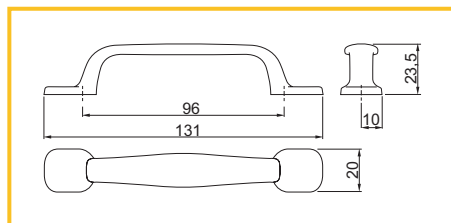

ÚCHYTKA UZ-12

obj. číslo	úprava
2910-5	stará mosadz