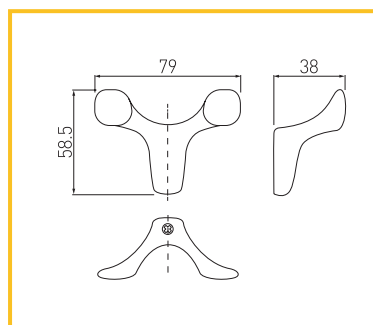

VEŠIAK TOLEDO „B“

obj. číslo	úprava
3923-1	chróm
3923-2	matný chróm
3923-3	nerez