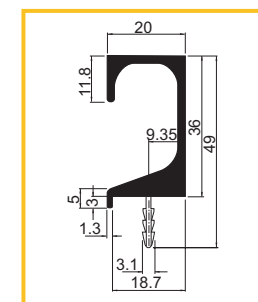

obj. číslo	úprava	L	CC
29211-1	chróm	296mm	256mm
29211-2	chróm	396mm	320mm
29211-3	chróm	496mm	2 x 224mm
29211-4	chróm	596mm	2 x 256mm
29211-5	chróm	796mm	2 x 352mm

ÚCHYTKA ALB 2520

obj. číslo	úprava	délka
36950-1	hliník	2,5M
36950-2	nerex	2,5M

ÚCHYTKA ALB 2540

obj. číslo	úprava	délka
36951-1	hliník	2,5M
36951-2	nerex	2,5M

ÚCHYTKA ALB 2560

obj. číslo	úprava	délka
36952-1	hliník	2,5M
36952-2	nerex	2,5M

ÚCHYTKA TREX

obj. číslo	úprava	délka
36953-1	hliník	3,5M

ÚCHYTKA ALB 2243

obj. číslo	úprava	dĺžka
3691	elox hliník	3,0M

ÚCHYTKA ALB 2242

obj. číslo	úprava	dĺžka
3690	elox hliník	3,5M
3690-1	nerez	3,5M
3690-2	čierna mat	3,5M

ÚCHYTKA ALB 2244

obj. číslo	úprava	dĺžka
3693	elox hliník	3,5M
3693-1	nerez	3,5M
3693-2	čierna mat	3,5M

ÚCHYTKA ALB C2

obj. číslo	úprava	dĺžka
3694-1	elox hliník	3,5M

VEŠIAK MALÝ ROMANA

obj. číslo	úprava
3906-1	chróm
3906-2	satén chróm
3906-3	satén nikel
3906-4	stará mosadz
3906-5	čierny

VEŠIAK VEĽKÝ ROMANA