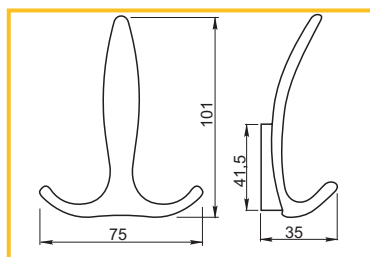

VEŠIAK 1800

obj. číslo	úprava
3912-1	chróm
3912-3	satén chróm
3912-2	satén nikel