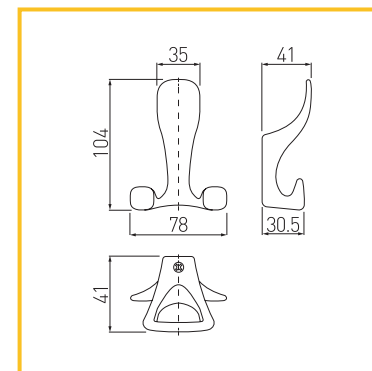

VEŠIAK TOLEDO „A“

obj. číslo	úprava
3922-1	chróm
3922-2	matný chróm
3922-3	nerez