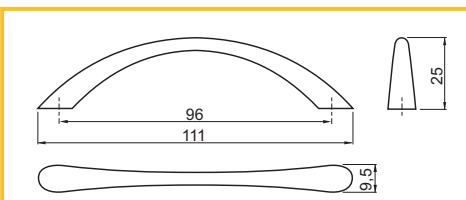

ÚCHYTKA 07

obj. číslo	úprava
2945-1	chróm
2945-2	matný nikel
2945-3	matný chróm