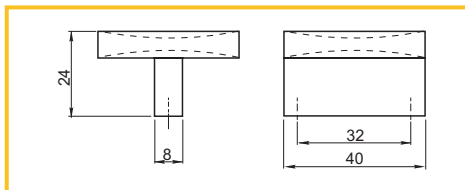

ÚCHYTKA PRES 1

obj. číslo	úprava
7740-1	chróm
7740-2	nerez