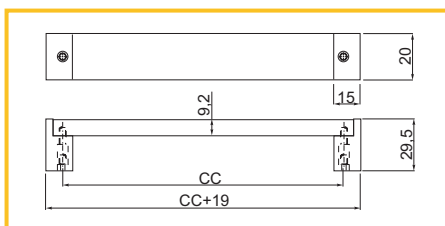

ÚCHYTKA LUNA

obj. číslo	úprava	CC
7751-1	chróm / matný chróm	160mm
7751-2	chróm / matný chróm	192mm
7751-3	chróm / matný chróm	256mm
7751-4	chróm / matný chróm	320mm
7751-6	chróm / matný nikel	160mm
7751-7	chróm / matný nikel	192mm
7751-8	chróm / matný nikel	256mm
7751-9	chróm / matný nikel	320mm