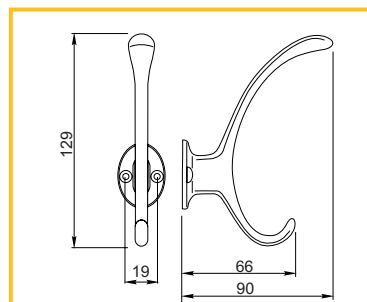

VEŠIAK 8920