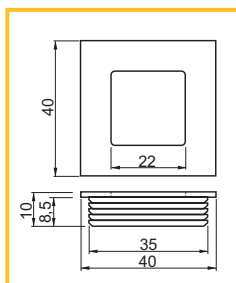

ÚCHYTKA B226

obj. číslo	úprava
2970-7	chróm
2970-8	matný chróm
2969-5	biely
2969-6	čierny