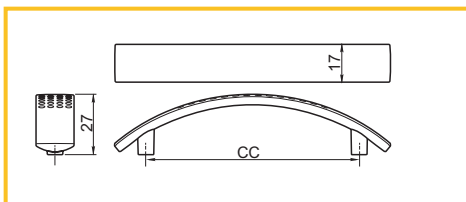

ÚCHYTKA 2352

obj. číslo	úprava	CC
2923-1	chróm	96mm
2923-3	matný chróm	96mm
2923-2	matný nikel	96mm
2923-4	chróm	128mm
2923-6	matný chróm	128mm
2923-5	matný nikel	128mm