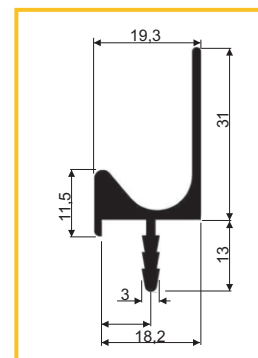

obj. číslo	úprava	L	CC
29211-1	chróm	296mm	256mm
29211-2	chróm	396mm	320mm
29211-3	chróm	496mm	2 x 224mm
29211-4	chróm	596mm	2 x 256mm
29211-5	chróm	796mm	2 x 352mm

ÚCHYTKA ALB 2520

obj. číslo	úprava	délka
36950-1	hliník	2,5M
36950-2	nerex	2,5M

ÚCHYTKA ALB 2540

obj. číslo	úprava	délka
36951-1	hliník	2,5M
36951-2	nerex	2,5M

ÚCHYTKA ALB 2560

obj. číslo	úprava	délka
36952-1	hliník	2,5M
36952-2	nerex	2,5M

ÚCHYTKA TREX

obj. číslo	úprava	délka
36953-1	hliník	3,5M

ÚCHYTKA ALB 2243

obj. číslo	úprava	dĺžka
3691	elox hliník	3,0M

ÚCHYTKA ALB 2242

obj. číslo	úprava	dĺžka
3690	elox hliník	3,5M
3690-1	nerez	3,5M
3690-2	čierna mat	3,5M

ÚCHYTKA ALB 2244

obj. číslo	úprava	dĺžka
3693	elox hliník	3,5M
3693-1	nerez	3,5M
3693-2	čierna mat	3,5M

ÚCHYTKA ALB C2

obj. číslo	úprava	dĺžka
3694-1	elox hliník	3,5M

VEŠIAK MALÝ ROMANA

obj. číslo	úprava
3906-1	chróm
3906-2	satén chróm
3906-3	satén nikel
3906-4	stará mosadz
3906-5	čierny

VEŠIAK VEĽKÝ ROMANA