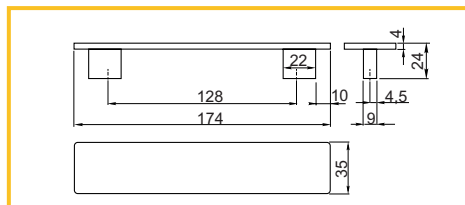

ÚCHYTKA UZ-870

obj. číslo	úprava
7741-1	chróm