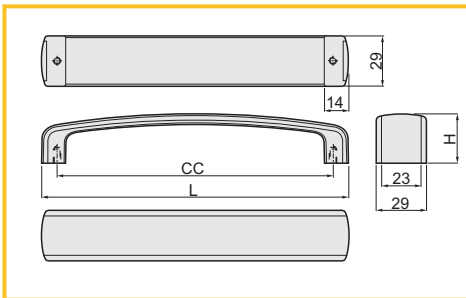

ÚCHYTKA MONZA

obj. číslo	úprava	CC
2904-1	biela / chróm	160mm
2904-2	čierna / chróm	160mm
2903-1	nerez / chróm	160mm
2904-3	biela / chróm	256mm
2904-4	čierna / chróm	256mm
2903-2	nerez / chróm	256mm
2904-5	biela / nerez	384mm
2904-6	čierna / chróm	384mm
2903-3	nerez / chróm	384mm