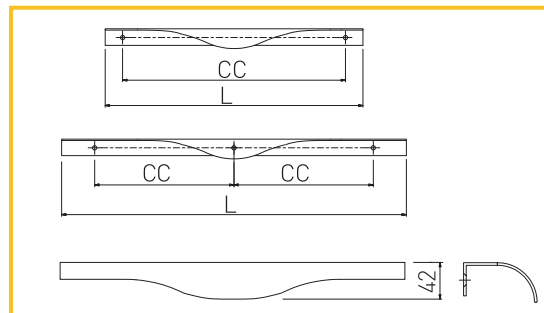

obj. číslo	úprava	L	CC
29211-1	chróm	296mm	256mm
29211-2	chróm	396mm	320mm
29211-3	chróm	496mm	2 x 224mm
29211-4	chróm	596mm	2 x 256mm
29211-5	chróm	796mm	2 x 352mm

ÚCHYTKA ALB 2520

obj. číslo	úprava	délka
36950-1	hliník	2,5M
36950-2	nerex	2,5M