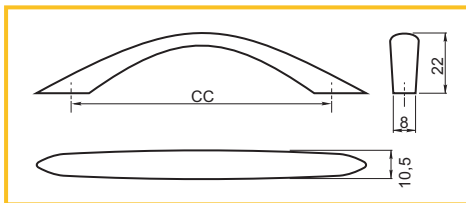

ÚCHYTKA PALOMA

obj. číslo	úprava	CC
7730-1	chróm	96mm
7730-2	matný chróm	96mm
7730-3	matný nikel	96mm
7730-4	chróm	128mm
7730-5	matný chróm	128mm
7730-6	matný nikel	128mm