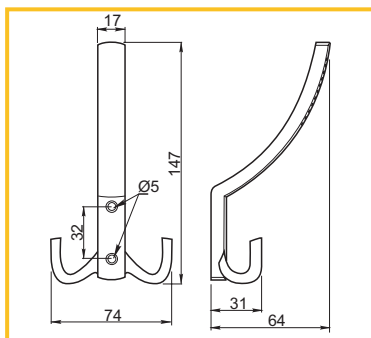

VEŠIAK E100

obj. číslo	úprava
3904-1	chróm
3904-2	matný chróm
3904-3	matný nikel
3904-4	nerez