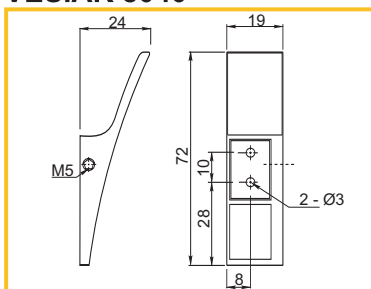

VEŠIAK 8040

obj. číslo	úprava
3914-1	chróm
3914-2	nerez
3914-3	matný chróm