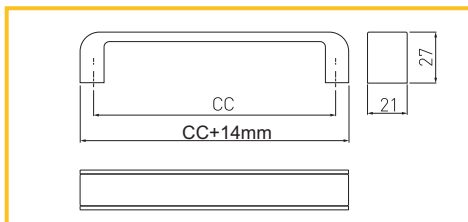

ÚCHYTKA MONA

obj. číslo	úprava	CC
29020-1	biela	128mm
29020-2	biela	160mm
29020-3	biela	192mm
29020-4	biela	256mm
29020-5	biela	320mm