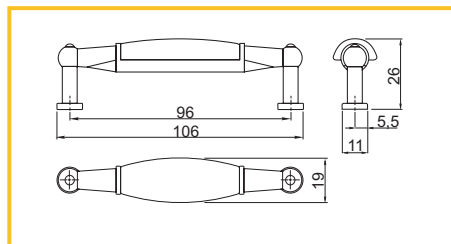

ÚCHYTKA 728B

obj. číslo	úprava
2906-1	bronz / B
2906-2	bronz / R
2906-3	bronz / K