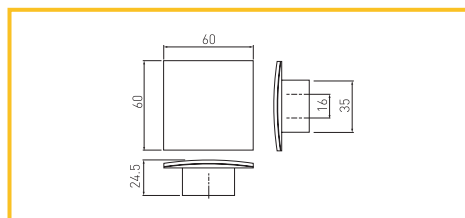

obj. číslo	úprava
7741-5	chróm
7741-6	matný chróm

ÚCHYTKA CRA-14

obj. číslo	úprava	CC
29880-1	chróm	128mm
29880-2	chróm	192mm
29880-3	chróm	320mm

KNOPOK CRO

obj. číslo	úprava	rozmer
29881-1	chróm	20x20mm
29881-2	chróm	25x25mm
29881-3	chróm	30x30mm