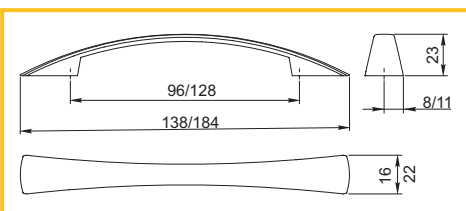

ÚCHYTKA CALA

obj. číslo	úprava	CC
2914-1	chróm	160mm
2914-3	chróm	192mm
2914-5	chróm	224mm
2914-2	nerez	160mm
2914-4	nerez	192mm
2914-6	nerez	224mm

ÚCHYTKA VARES

obj. číslo	úprava	CC
29024-1	matný chróm	96mm
29024-2	matný chróm	128mm
29024-3	matný chróm	192mm
29025-1	nerez	96mm
29025-2	nerez	128mm
29025-3	nerez	192mm