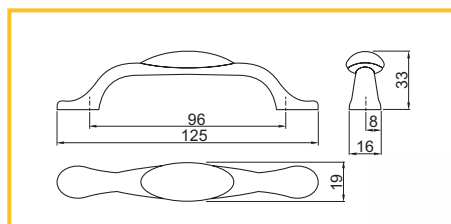

ÚCHYTKA 728B

obj. číslo	úprava
2906-1	bronz / B
2906-2	bronz / R
2906-3	bronz / K

VZORY

B K R

ÚCHYTKA 728P

obj. číslo	úprava
2907-1	bronz / B
2907-2	bronz / R
2907-3	bronz / K
2907-4	bronz / A
2907-5	bronz / C