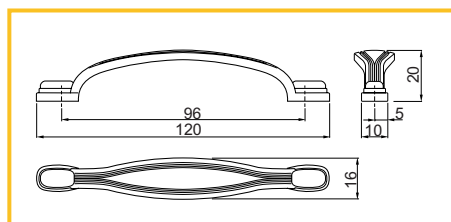

ÚCHYTKA UZ-10

obj. číslo	úprava
2910-1	stará mosadz