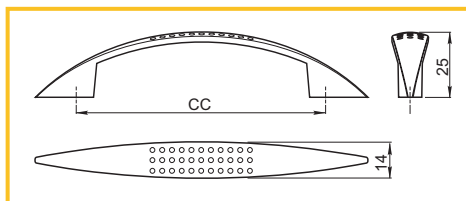

ÚCHYTKA JAMO

obj. číslo	úprava	CC
7705	chróm	96mm
7706	matný chróm	96mm
7707	matný nikel	96mm
7708	chróm	128mm
7710	matný chróm	128mm
7711	matný nikel	128mm