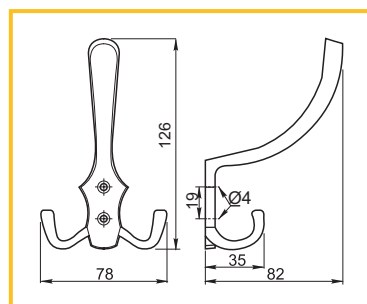

obj. číslo	úprava	L	CC
29211-1	chróm	296mm	256mm
29211-2	chróm	396mm	320mm
29211-3	chróm	496mm	2 x 224mm
29211-4	chróm	596mm	2 x 256mm
29211-5	chróm	796mm	2 x 352mm

ÚCHYTKA ALB 2520

obj. číslo	úprava	délka
36950-1	hliník	2,5M
36950-2	nerex	2,5M

ÚCHYTKA ALB 2540

obj. číslo	úprava	délka
36951-1	hliník	2,5M
36951-2	nerex	2,5M

ÚCHYTKA ALB 2560

obj. číslo	úprava	délka
36952-1	hliník	2,5M
36952-2	nerex	2,5M

ÚCHYTKA TREX

obj. číslo	úprava	délka
36953-1	hliník	3,5M

ÚCHYTKA ALB 2243

obj. číslo	úprava	dĺžka
3691	elox hliník	3,0M

ÚCHYTKA ALB 2242

obj. číslo	úprava	dĺžka
3690	elox hliník	3,5M
3690-1	nerez	3,5M
3690-2	čierna mat	3,5M

ÚCHYTKA ALB 2244

obj. číslo	úprava	dĺžka
3693	elox hliník	3,5M
3693-1	nerez	3,5M
3693-2	čierna mat	3,5M

ÚCHYTKA ALB C2

obj. číslo	úprava	dĺžka
3694-1	elox hliník	3,5M

VEŠIAK MALÝ ROMANA

obj. číslo	úprava
3906-1	chróm
3906-2	satén chróm
3906-3	satén nikel
3906-4	stará mosadz
3906-5	čierny

VEŠIAK VEĽKÝ ROMANA