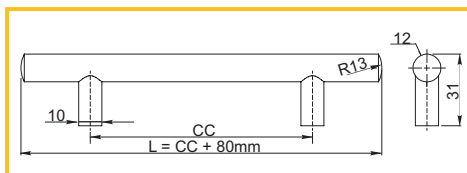

ÚCHYTKA 5801

obj. číslo	úprava	CC
2985-1		96mm
2985-2		128mm
2985-21		160mm
2985-22		192mm
2985-3		224mm
2985-4		320mm
2985-5		384mm
2985-6		544mm

obj. číslo	úprava	CC
2986-1	matný chróm	96mm
2986-2	matný chróm	128mm
2986-21	matný chróm	160mm
2986-22	matný chróm	192mm
2986-3	matný chróm	224mm
2986-4	matný chróm	320mm
2986-5	matný chróm	384mm
2986-6	matný chróm	544mm