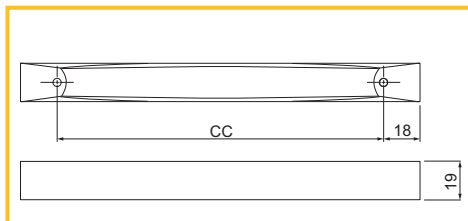

ÚCHYTKA CALA

obj. číslo	úprava	CC
2914-1	chróm	160mm
2914-3	chróm	192mm
2914-5	chróm	224mm
2914-2	nerez	160mm
2914-4	nerez	192mm
2914-6	nerez	224mm

ÚCHYTKA VARES

obj. číslo	úprava	CC
29024-1	matný chróm	96mm
29024-2	matný chróm	128mm
29024-3	matný chróm	192mm
29025-1	nerez	96mm
29025-2	nerez	128mm
29025-3	nerez	192mm