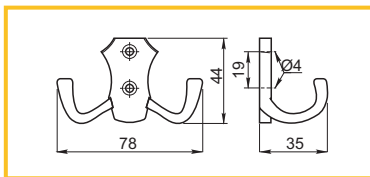

obj. číslo	úprava	L	CC
29211-1	chróm	296mm	256mm
29211-2	chróm	396mm	320mm
29211-3	chróm	496mm	2 x 224mm
29211-4	chróm	596mm	2 x 256mm
29211-5	chróm	796mm	2 x 352mm

ÚCHYTKA ALB 2520

obj. číslo	úprava	délka
36950-1	hliník	2,5M
36950-2	nerex	2,5M

ÚCHYTKA ALB 2243

obj. číslo	úprava	dĺžka
3691	elox hliník	3,0M

ÚCHYTKA ALB 2242

obj. číslo	úprava	dĺžka
3690	elox hliník	3,5M
3690-1	nerez	3,5M
3690-2	čierna mat	3,5M

ÚCHYTKA ALB 2244

obj. číslo	úprava	dĺžka
3693	elox hliník	3,5M
3693-1	nerez	3,5M
3693-2	čierna mat	3,5M

ÚCHYTKA ALB C2

obj. číslo	úprava	dĺžka
3694-1	elox hliník	3,5M

VEŠIAK MALÝ ROMANA

obj. číslo	úprava
3906-1	chróm
3906-2	satén chróm
3906-3	satén nikel
3906-4	stará mosadz
3906-5	čierny

VEŠIAK VEĽKÝ ROMANA