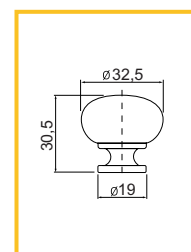

ÚCHYTKA 5801

obj. číslo	úprava	CC
2985-1		96mm
2985-2		128mm
2985-21		160mm
2985-22		192mm
2985-3		224mm
2985-4		320mm
2985-5		384mm
2985-6		544mm

obj. číslo	úprava	CC
2986-1	matný chróm	96mm
2986-2	matný chróm	128mm
2986-21	matný chróm	160mm
2986-22	matný chróm	192mm
2986-3	matný chróm	224mm
2986-4	matný chróm	320mm
2986-5	matný chróm	384mm
2986-6	matný chróm	544mm