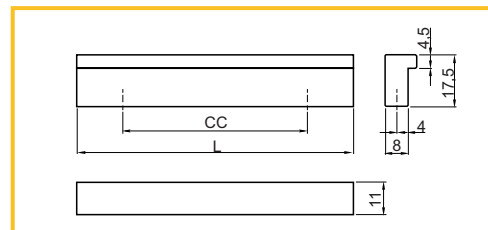

ÚCHYTKA A6

obj. číslo	úprava	CC
7752-1	matný chróm	96mm
7752-2	matný chróm	128mm
7752-3	matný chróm	160mm
7752-4	matný chróm	192mm
7752-5	matný chróm	224mm
7752-6	matný chróm	320mm
7752-7	matný chróm	416mm
7752-8	matný chróm	480mm

obj. číslo	úprava	CC
7753-1	nerez	96mm
7753-2	nerez	128mm
7753-3	nerez	160mm
7753-4	nerez	192mm
7753-5	nerez	224mm
7753-6	nerez	320mm
7753-7	nerez	416mm
7753-8	nerez	480mm