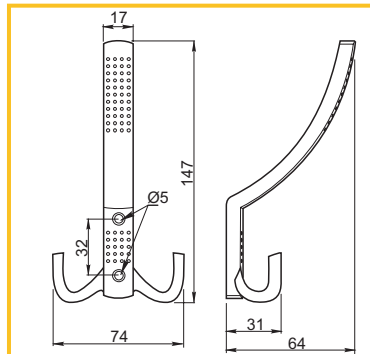

VEŠIAK 2302

obj. číslo	úprava
3916-1	chróm
3916-2	satén chróm
3916-3	satén nikel
3916-4	stará mosadz
3916-5	čierny