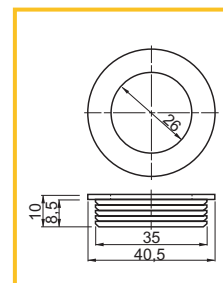

ÚCHYTKA B224

obj. číslo	úprava
2970-1	chróm
2970-2	matný chróm
2970-3	biely
2970-4	čierny