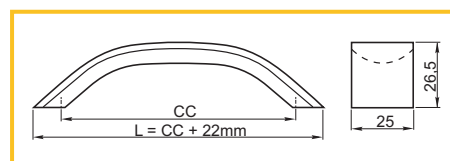

ÚCHYTKA 3370

obj. číslo	úprava	CC
7743-1	matný chróm	128mm
7743-2	matný chróm	160mm
7743-3	matný chróm	192mm
7743-4	matný chróm	224mm
7743-5	matný chróm	256mm
7743-6	matný chróm	320mm

obj. číslo	úprava	CC
7744-1	čierna matná	128mm
7744-2	čierna matná	160mm
7744-3	čierna matná	192mm
7744-4	čierna matná	224mm
7744-5	čierna matná	256mm
7744-6	čierna matná	320mm