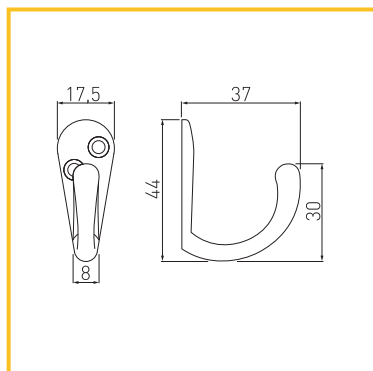

VEŠIAK MALAGA „C“

obj. číslo	úprava
3921-1	chróm
3921-2	matný chróm
3921-3	čierny