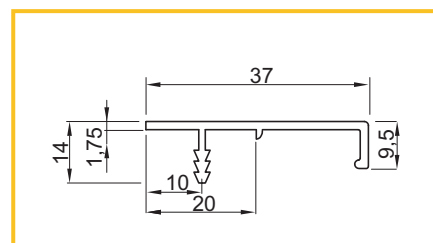

ÚCHYTKA ALB 2520

obj. číslo	úprava	délka
36950-1	hliník	2,5M
36950-2	nerex	2,5M