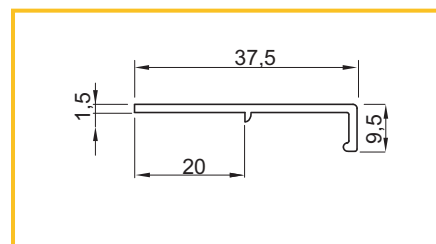

ÚCHYTKA ALB 2540

obj. číslo	úprava	délka
36951-1	hliník	2,5M
36951-2	nerex	2,5M