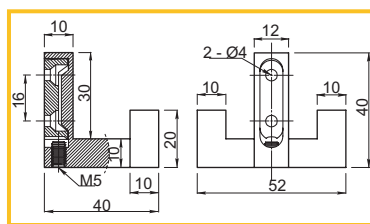

VEŠIAK 2202

obj. číslo	úprava
3910-5	chróm
3910-6	nerez
3910-8	čierny