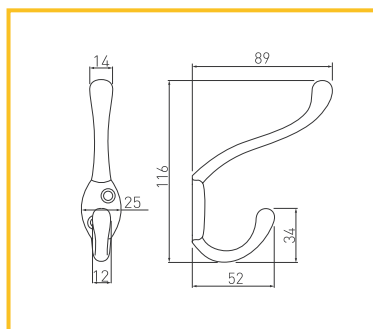

VEŠIAK MALAGA „A“

obj. číslo	úprava
3919-1	chróm
3919-2	matný chróm
3919-3	čierny