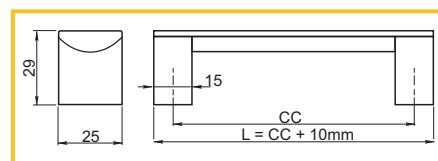

ÚCHYTKA PETRA

obj. číslo	úprava	CC
7735-1	matný chróm	128mm
7735-2	matný chróm	160mm
7735-3	matný chróm	192mm
7735-4	matný chróm	224mm
7735-5	matný chróm	256mm
7735-6	matný chróm	320mm
7735-7	matný chróm	416mm
7735-8	matný chróm	480mm

obj. číslo	úprava	CC
7736-1	nerez	128mm
7736-2	nerez	160mm
7736-3	nerez	192mm
7736-4	nerez	224mm
7736-5	nerez	256mm
7736-6	nerez	320mm