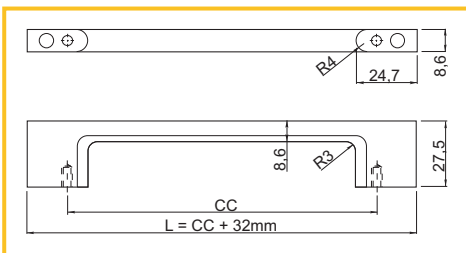

ÚCHYTKA 8190

obj. číslo	úprava	CC
2943-2	chróm	128mm
2943-3	chróm	160mm
2943-4	chróm	192mm
2943-5	chróm	256mm
2943-6	chróm	320mm