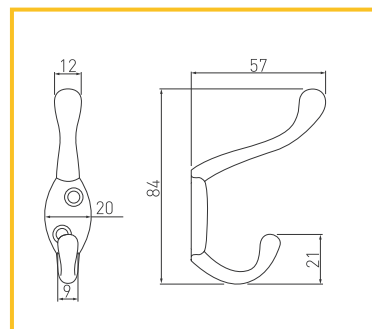

VEŠIAK MALAGA „B“

obj. číslo	úprava
3920-1	chróm
3920-2	matný chróm
3920-3	čierny