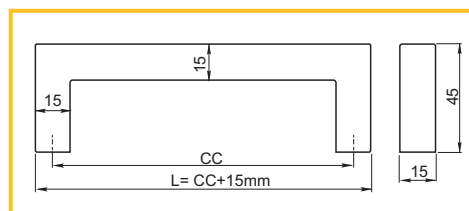

ÚCHYTKA 2324

obj. číslo	úprava	CC
7742-1	nerez	128mm
7742-2	nerez	160mm
7742-3	nerez	192mm
7742-4	nerez	224mm
7742-5	nerez	256mm
7742-6	nerez	320mm