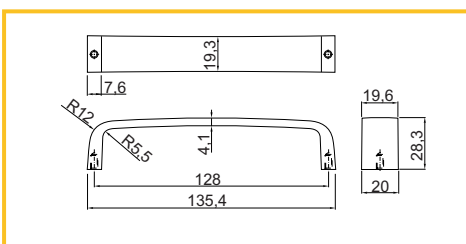

ÚCHYTKA UZ-133

obj. číslo	úprava
2966-1	chróm
2966-2	matný chróm
2966-3	matný nikel
2966-4	nerez