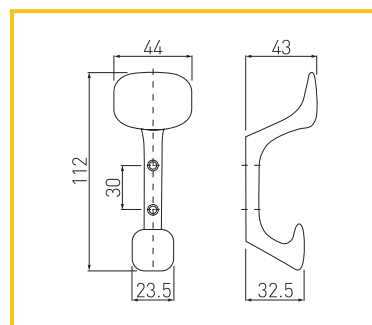

VEŠIAK TOLEDO „C“

obj. číslo	úprava
3924-1	chróm
3924-2	matný chróm
3924-3	nerez