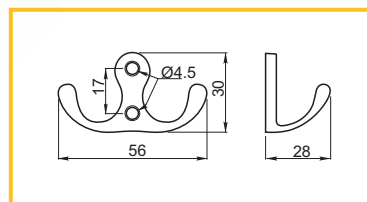

VEŠIAK K2400