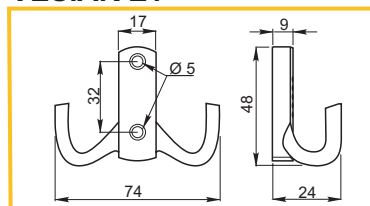

VEŠIAK E1

obj. číslo	úprava
3903-1	chróm
3903-2	matný chróm
3903-3	matný nikel
3903-4	nerez