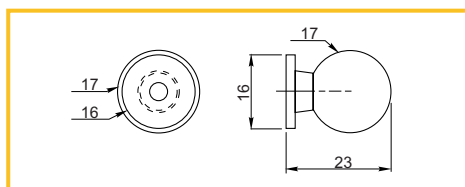

KNOPOK 1155

obj. číslo	úprava
2964-1	chróm
2962-4	nerez