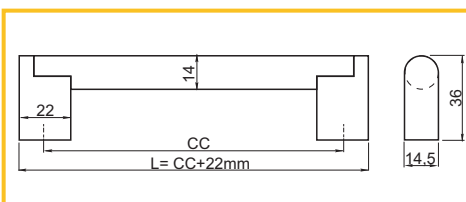

ÚCHYTKA 3360

obj. číslo	úprava	CC
2937-1	nerez	128mm
2937-2	nerez	160mm
2937-3	nerez	192mm
2937-4	nerez	256mm
2937-5	nerez	320mm
2937-6	nerez	416mm
2937-7	nerez	480mm