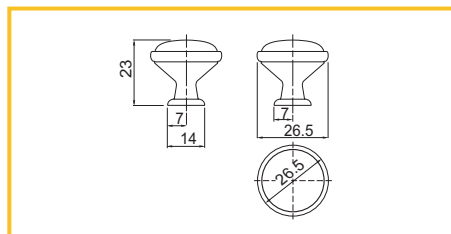

KNOPOK J4

obj. číslo	úprava
2908-1	bronz / B
2908-2	bronz / R
2908-3	bronz / A
2908-4	bronz / C