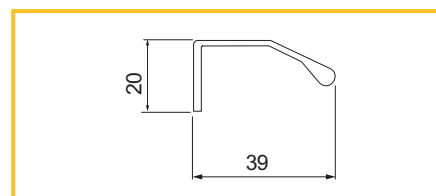

ÚCHYTKA TREX

obj. číslo	úprava	délka
36953-1	hliník	3,5M