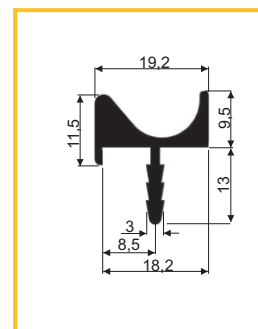

obj. číslo	úprava	L	CC
29211-1	chróm	296mm	256mm
29211-2	chróm	396mm	320mm
29211-3	chróm	496mm	2 x 224mm
29211-4	chróm	596mm	2 x 256mm
29211-5	chróm	796mm	2 x 352mm

ÚCHYTKA ALB 2520

obj. číslo	úprava	délka
36950-1	hliník	2,5M
36950-2	nerex	2,5M

ÚCHYTKA ALB 2540

obj. číslo	úprava	délka
36951-1	hliník	2,5M
36951-2	nerex	2,5M

ÚCHYTKA ALB 2560

obj. číslo	úprava	délka
36952-1	hliník	2,5M
36952-2	nerex	2,5M

ÚCHYTKA TREX

obj. číslo	úprava	délka
36953-1	hliník	3,5M

ÚCHYTKA ALB 2243

obj. číslo	úprava	dĺžka
3691	elox hliník	3,0M

ÚCHYTKA ALB 2242

obj. číslo	úprava	dĺžka
3690	elox hliník	3,5M
3690-1	nerez	3,5M
3690-2	čierna mat	3,5M

ÚCHYTKA ALB 2244

obj. číslo	úprava	dĺžka
3693	elox hliník	3,5M
3693-1	nerez	3,5M
3693-2	čierna mat	3,5M