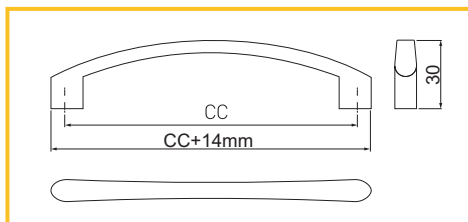

ÚCHYTKA CALA

obj. číslo	úprava	CC
2914-1	chróm	160mm
2914-3	chróm	192mm
2914-5	chróm	224mm
2914-2	nerez	160mm
2914-4	nerez	192mm
2914-6	nerez	224mm

ÚCHYTKA VARES

obj. číslo	úprava	CC
29024-1	matný chróm	96mm
29024-2	matný chróm	128mm
29024-3	matný chróm	192mm
29025-1	nerez	96mm
29025-2	nerez	128mm
29025-3	nerez	192mm