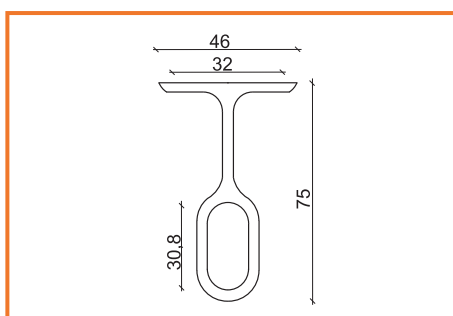

DRŽIAK VEŠIAKOVEJ TYČE D14

obj. číslo	úprava
2720-2	nikel