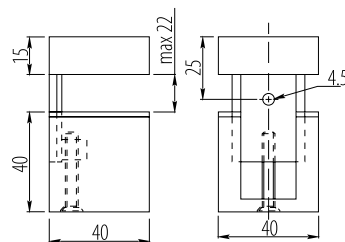

KONZOLA POLÍC GS03

obj. číslo	úprava
3571-1	chróm
3571-2	matný chróm
3571-3	matný nikel
3571-4	nerez

A - max 6kg
B - 50cm
C - 25cm