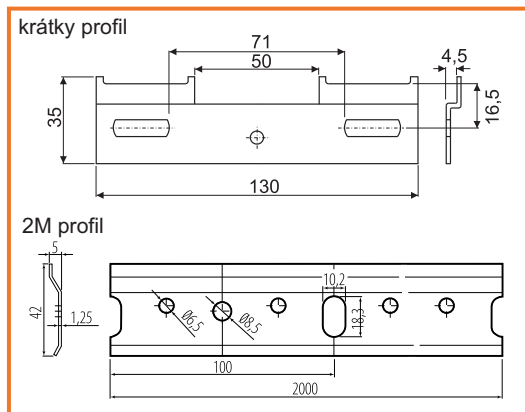

obj. číslo	špecifikácia
<b>3786</b>	skoba k rekt. závesu
<b>3787</b>	profil krátky k rekt.závesu
<b>3788</b>	profil 2M k rekt. závesu

**BAJONETOVÝ ZÁVES 726**

obj. číslo	rozmer
<b>2634</b>	biely zinok

**BAJONETOVÝ ZÁVES TOKOZ**