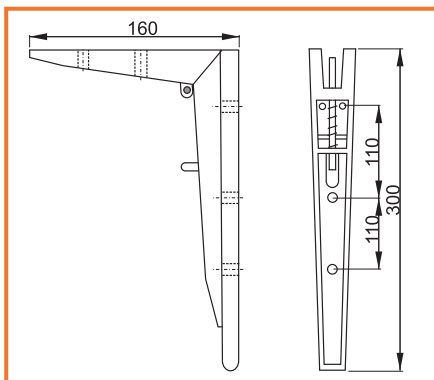

KONZOLA POLÍC

obj. číslo	úprava
3790	biela

Max. zaťaženie pre 2ks - 40kg