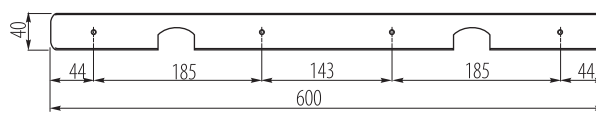

SPOJOVACIA ROHOVÁ LIŠTA 90°

obj. číslo
27940-5