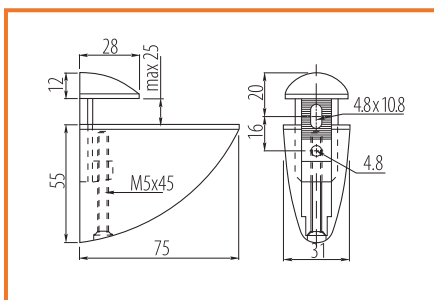

KONZOLA POLÍC #75

obj. číslo	úprava
3569-1	chróm
3569-2	matný chróm
3569-3	matný nikel
3569-4	nerez

A - max 10kg
B - 50cm
C - 25cm