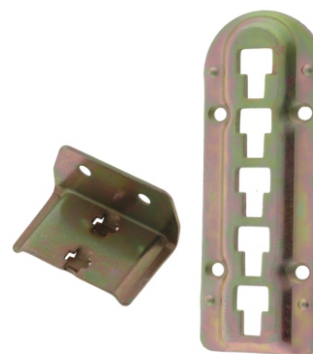

POSTELOVÉ KOVANIE 3750

obj. číslo	úprava
<b>2847</b>	žltý zinok

1sada = 2ks hrebeň pravý  
2ks hrebeň ľavý  
4ks skrinka

POSTELOVÉ KOVANIE REGULO

obj. číslo	úprava
<b>2849</b>	žltý zinok

POSTELOVÉ KOVANIE 3892