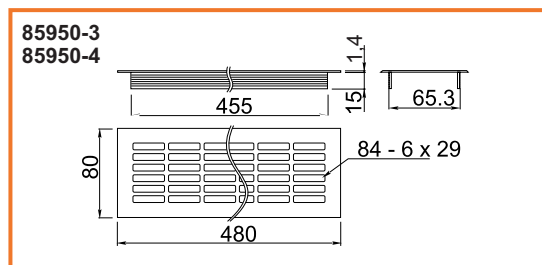

## VETRACIA MRIEŽKA

obj. číslo	úprava	rozmer
<b>85950-1</b>	strieborná	60x484mm
<b>85950-2</b>	biela	60x484mm
<b>85950-3</b>	strieborná	80x480mm
<b>85950-4</b>	biela	80x480mm
<b>85950-5</b>	nerez	80x500mm
<b>85950-6</b>	nerez	100x500mm