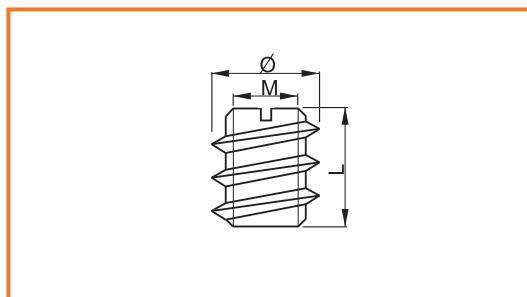

## ZÁVRTNÁ MATICA TYP "C"

obj. číslo	rozmer
<b>2645-14</b>	M4 x 8 x 10mm
<b>2645</b>	M6 x 10 x 12mm
<b>2645-3</b>	M8 x 12 x 15mm

Povrchová úprava: zinok