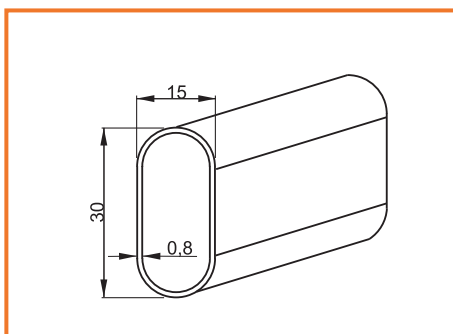

\* závrtné matice - strana 175

**SPOJOVACIE KOVANIE - MAXI LUNA**

obj. číslo	špecifikácia	rozmer
<b>2877</b>	excenter	40x15mm
<b>2877-0</b>	závitová tyč	M8x70mm
<b>2877-1</b>	závitová tyč	M8x95mm
<b>2877-3</b>	matica	M8
<b>2645-6</b>	závrtná matica	M8x12mm
<b>2877-2</b>	závrtná matica	M8x30mm
<b>2877-44</b>	krytka béžová	9x40mm
<b>2877-4</b>	krytka hnedá	9x40mm
<b>2877-5</b>	klúč	13mm

### VEŠIAKOVÁ TYČ OVÁLNA

obj. číslo	dĺžka
<b>2723-2</b>	2 M
<b>2724</b>	3 M

Povrchová úprava: chróm