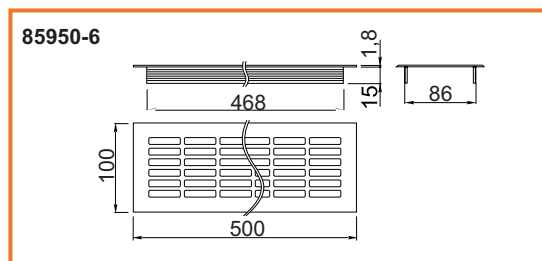

## VETRACIA MRIEŽKA

obj. číslo	úprava	rozmer
<b>85950-1</b>	strieborná	60x484mm
<b>85950-2</b>	biela	60x484mm
<b>85950-3</b>	strieborná	80x480mm
<b>85950-4</b>	biela	80x480mm
<b>85950-5</b>	nerez	80x500mm
<b>85950-6</b>	nerez	100x500mm