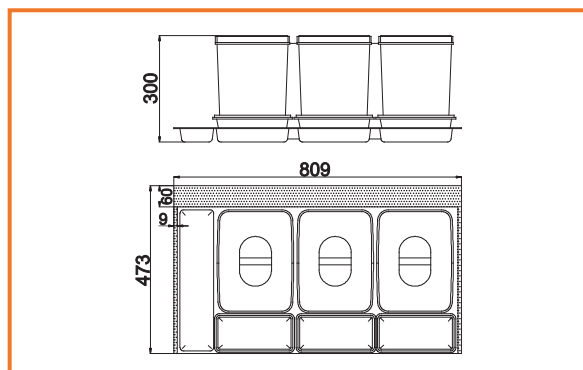

KÔŠ NA ODPADKY MULTINO 900

obj. číslo	špecifikácia
5571-1	3 x 15L