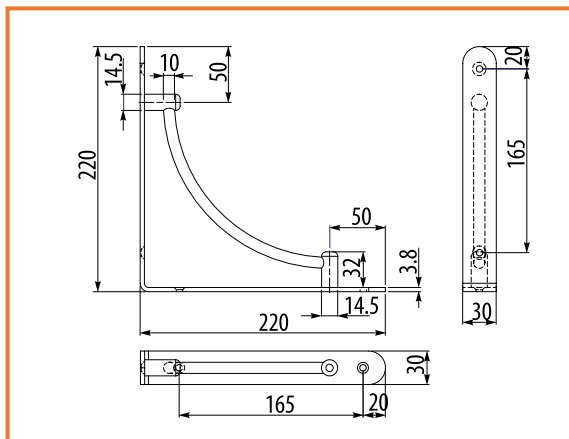

KONZOLA POLÍC

obj. číslo	úprava
35740-1	chróm
35740-2	matný chróm