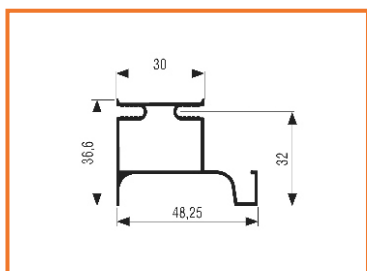

ÚCHYTOVÝ PROFIL ZVISLÝ S060

obj. číslo	úprava	dĺžka
33829-1	hliník naturál	4,5M
33829-2	nerez brúsený	4,5M