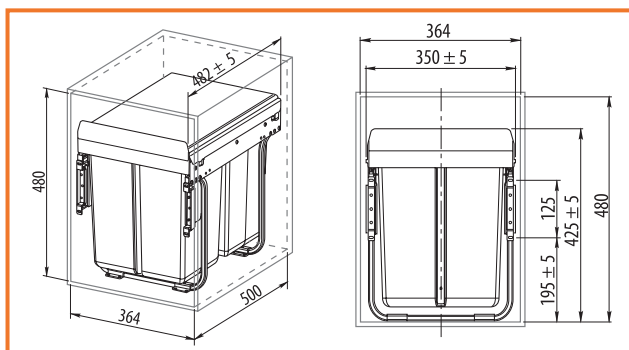

ODPADKOVÝ KÔŠ 400MM

Bez možnosti montáže na dverka

obj. číslo	špecifikácia
5554	20L + 20L
5555	20L + 2x20L

S možnosťou montáže na dverka

obj. číslo	špecifikácia
5556	20L + 20L
5557	20L + 2x10L

Farba šedá