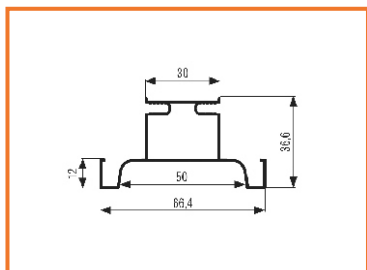

ÚCHYTOVÝ PROFIL ZVISLÝ S059

obj. číslo	úprava	dĺžka
33830-1	hliník naturál	4,5M
33830-2	nerez brúsený	4,5M