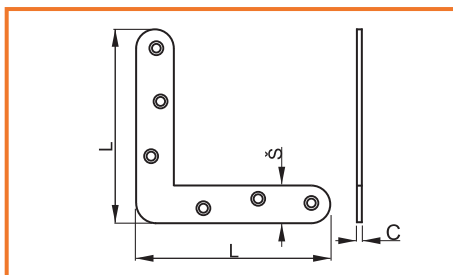

ROHOVNÍK

obj. číslo	úprava	L	Š	C
99-0126	žltý zinok	50	15	1,0
99-0127	žltý zinok	60	15	1,0
99-0128	žltý zinok	80	17	1,2
99-0129	žltý zinok	100	17	1,2