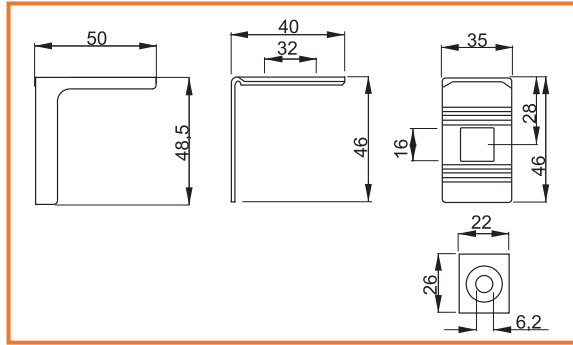

REKTIFIKAČNÝ UHOLNÍK S KRYTOM

obj. číslo	úprava
7783	biela
7784	hnedá
7785	čerešňa
7786	béžová
7787	dub
7788	čierna