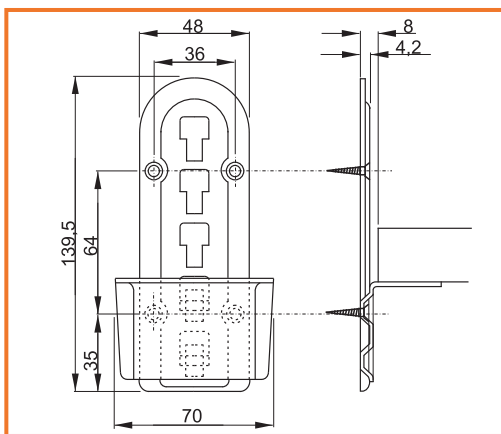

POSTELOVÉ KOVANIE 3750

obj. číslo	úprava
<b>2847</b>	žltý zinok

1sada = 2ks hrebeň pravý  
2ks hrebeň ľavý  
4ks skrinka

POSTELOVÉ KOVANIE REGULO

obj. číslo	úprava
<b>2849</b>	žltý zinok

POSTELOVÉ KOVANIE 3892