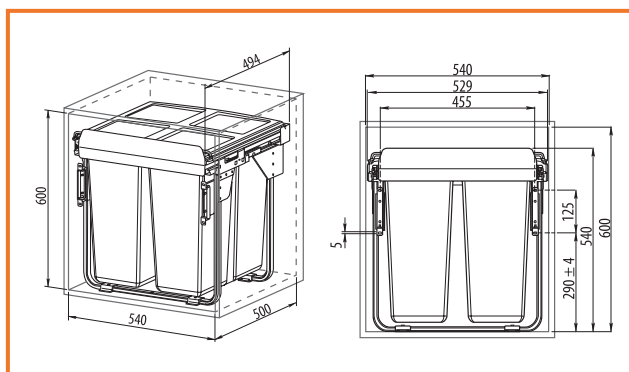

ODPADKOVÝ KÔŠ 600MM

S možnosťou montáže na dverka

obj. číslo	špecifikácia
5565	34L + 34L
5566	34L + 2x17L

Farba šedá