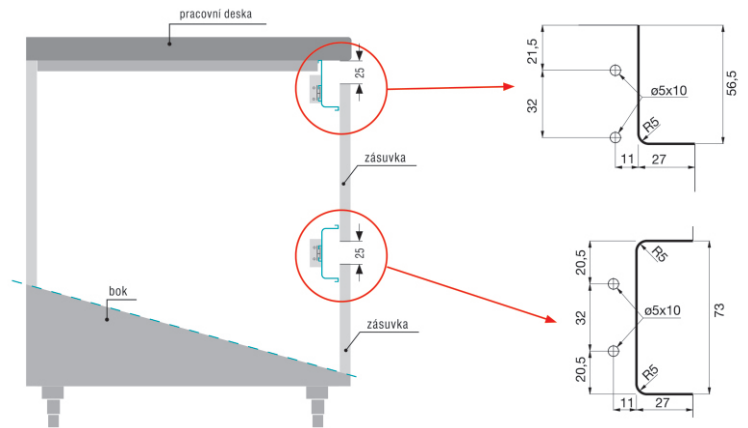

## ÚCHYTOVÝ PROFIL S056

obj. číslo	úprava	dĺžka
33820-1	hliník naturál	4,1M
33820-3	nerez brúsený	4,1M
33820-5	biela lesk	4,1M

obj. číslo	špecifikácia	úprava
33821-1	záslepka pravá	hliník
33821-2	záslepka ľavá	hliník
33821-3	záslepka pravá	nerez
33821-4	záslepka ľavá	nerez
33821-5	záslepka pravá	biela
33821-6	záslepka ľavá	biela
33822	úchyt profilov	