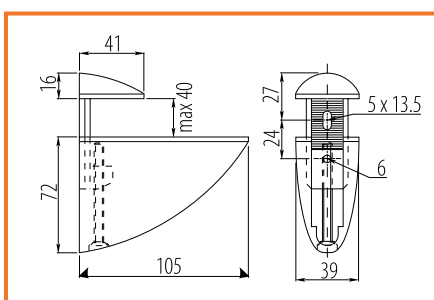

KONZOLA POLÍC #105

obj. číslo	úprava
3570-1	chróm
3570-2	matný chróm
3570-3	matný nikel
3570-4	nerez

A - max 12kg
B - 60cm
C - 30cm