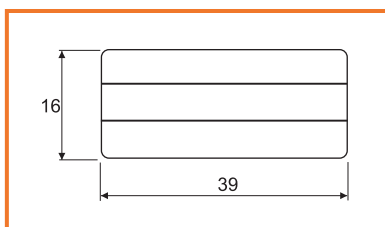

KLZÁK NASTREĽOVACÍ

obj. číslo	farba
99-1037	hnedý
99-1038	biely