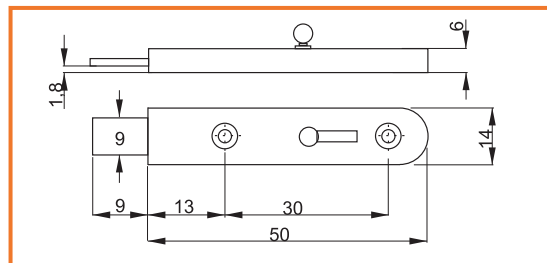

NÁBYTKOVÁ ZÁSTRČ T-352

obj. číslo	úprava	rozmer
2749	nikel	50mm