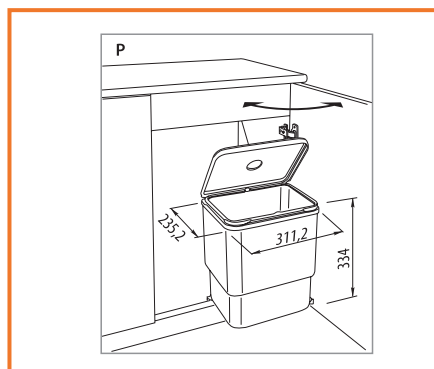

KOŠ NA ODPADKY SESAMO

obj. číslo	špecifikácia
5578	16L