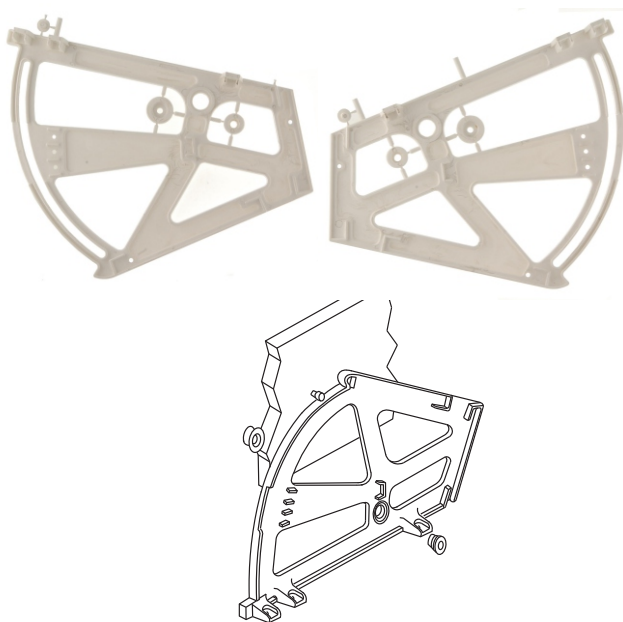

BOTNÍKOVÉ KOVANIE

obj. číslo	úprava
3499-6	biela