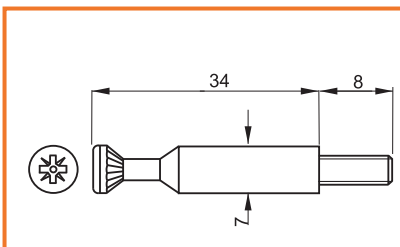

**MAGNETICKÁ SKLAPKA**

obj. číslo	farba
<b>2528</b>	biela
<b>2529</b>	hnedá

**EXCENTER**

obj. číslo	rozmer
<b>2609</b>	15x12,5mm

**TIAHLO EURO**

obj. číslo	rozmer
<b>2611</b>	euro / 34mm

**TIAHLO M6**

obj. číslo	rozmer
<b>2613</b>	M6 / 34mm