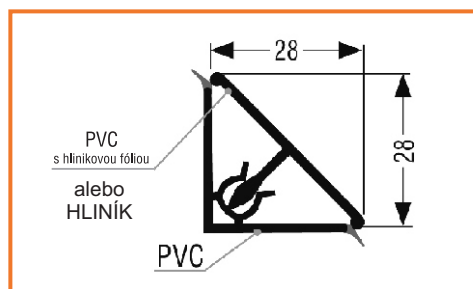

TESNIACA LIŠTA L230

PVC s hliníkovou fóliou

obj. číslo	úprava	dĺžka
33882-1	hliník brúsený	4M
33882-2	nerez brúsený	4M

HLINÍK

obj. číslo	úprava	dĺžka
33883-1	hliník brúsený	4M
33883-2	nerez brúsený	4M