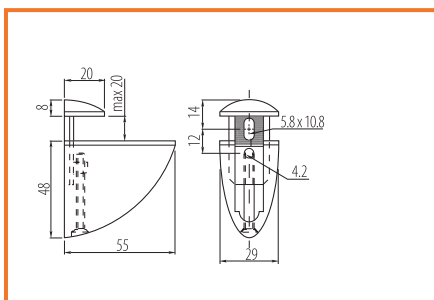

KONZOLA POLÍC #55

obj. číslo	úprava
3568-1	chróm
3568-2	matný chróm
3568-3	matný nikel
3568-4	nerez
3568-5	biela
3568-6	čierna

A - max 8kg
B - 40cm
C - 20cm