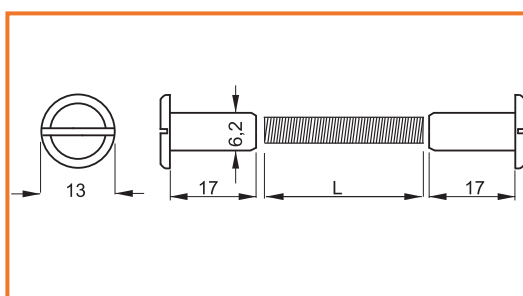

Povrchová úprava: biely zinok