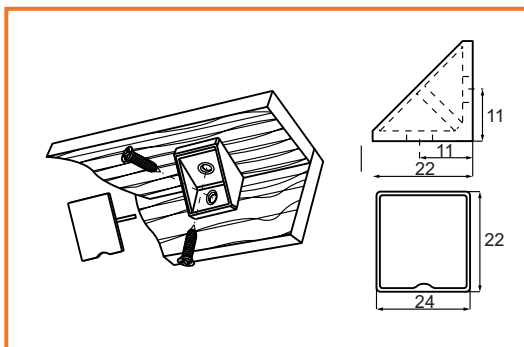

ROHOVÁ SPOJKA 1+1

obj. číslo	úprava
58580-1	biela
58580-2	breza
58580-3	béžová
58580-4	čerešňa
58580-5	hnedá