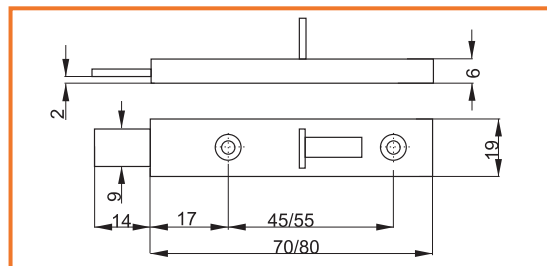

### VEŠIAKOVÁ TYČ OKRÚHLA 25MM

obj. číslo	špecifikácia
<b>2724-1</b>	tyč 3M
<b>2720-1</b>	príchytky tyče

**BOTNÍKOVÉ KOVANIE**

obj. číslo	úprava
<b>3499-6</b>	biela

**NÁBYTKOVÁ ZÁSTRČ T-7404**

obj. číslo	úprava	rozmer
<b>2746</b>	nikel	70mm