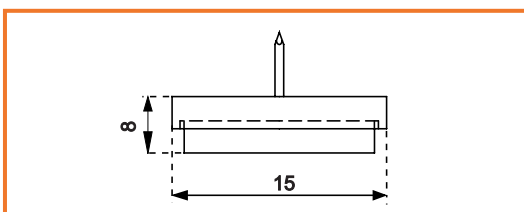

PLASTOVÝ KLINEC S FILCOM

obj. číslo	špecifikácia
2693-8	hnedý