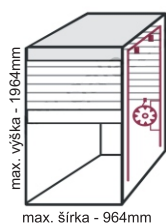

Navíjanie s vyvažovacou mechanikou C8

Roleta je navíjaná pod stropom skrinky a ďalej za chrbát skrinky. Mechanika zaisťujú ľahký chod a zastavenie rol. v ľubovoľnej výške.