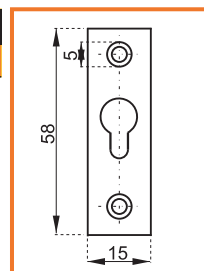

BAJONETOVÝ ZÁVES TOKOZ

obj. číslo	rozmer
2051	biely zinok