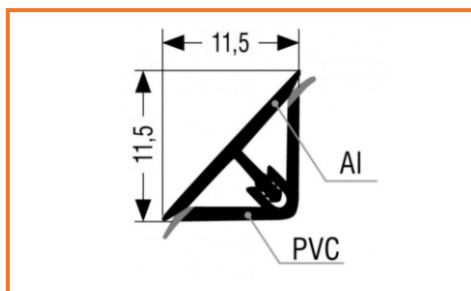

TESNIACA LIŠTA L20

obj. číslo	úprava	dĺžka
33877-0	hliník naturál	4M
33877-1	hliník brúsený	4M
33877-2	nerez brúsený	4M

obj. číslo	úprava	dĺžka
33881-1	biela lesklá	4M
33880-1	čierna mat	4M