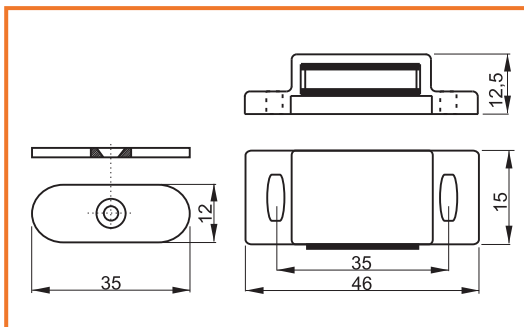

**MAGNETICKÁ SKLAPKA**

obj. číslo	farba
<b>2528</b>	biela
<b>2529</b>	hnedá

**EXCENTER**

obj. číslo	rozmer
<b>2609</b>	15x12,5mm

**TIAHLO EURO**

obj. číslo	rozmer
<b>2611</b>	euro / 34mm

**TIAHLO M6**

obj. číslo	rozmer
<b>2613</b>	M6 / 34mm