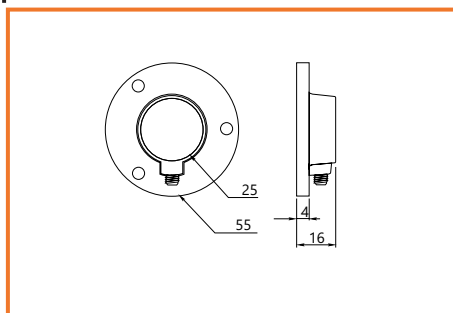

VEŠIAKOVÁ TYČ OKRÚHLA 25MM

obj. číslo	špecifikácia
2724-1	tyč 3M
2720-1	príchytky tyče