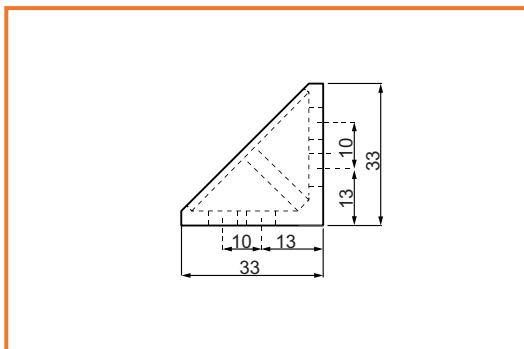

ROHOVÁ SPOJKA 2+2 VYSOKÁ

obj. číslo	úprava
99-10135	biela
99-10131	buk svetlý
99-10132	mahagón
99-10133	čerešňa
99-10134	sivá
99-10136	buk
99-10137	hnedá
99-10138	jelša
99-10139	béžová