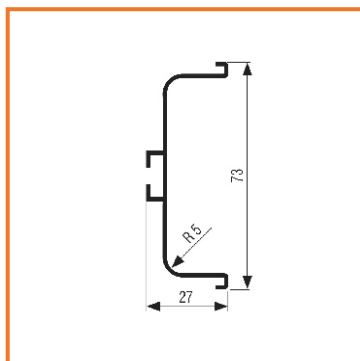

ÚCHYTOVÝ PROFIL S057

obj. číslo	úprava	dĺžka
33823-1	hliník naturál	4,1M
33823-3	nerez brúsený	4,1M
33823-5	biela lesk	4,1M

obj. číslo	špecifikácia	úprava
33824-1	záslepka	hliník
33824-2	záslepka	nerez
33824-3	záslepka	biela
33822	úchyt profilov