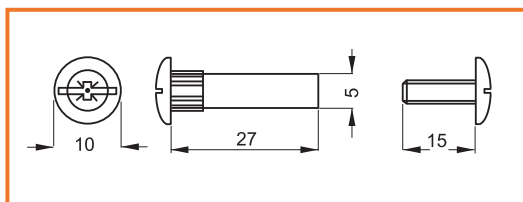

SPOJOVACIE KOVANIE M4

obj. číslo	úprava	rozmer
2620	nikel	28-38mm