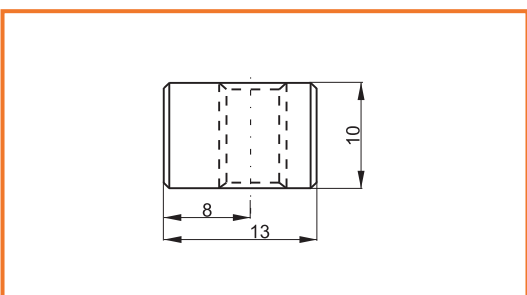

VALČEKOVÁ MATICA

obj. číslo	úprava	rozmer
2845	zinok	M6x13