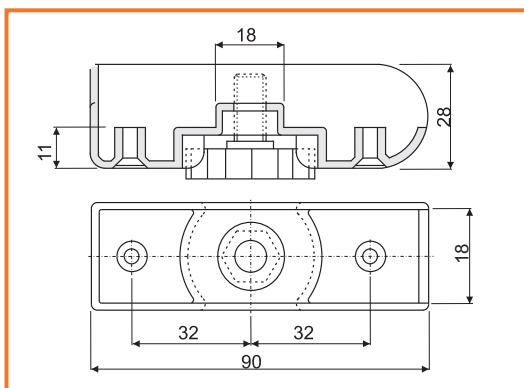

REKTIFIKAČNÁ PATKA - KNUR

obj. číslo	úprava	rozmer
2691-3	čierna	panel 18mm