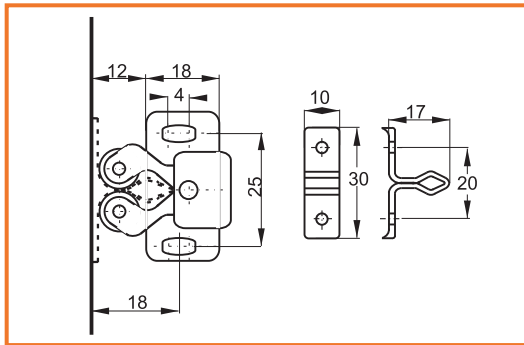

VALČEKOVÁ PRÍCHYTKA

obj. číslo	úprava
2772	biely zinok