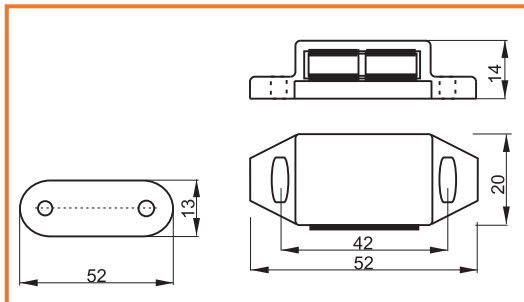

**MAGNETICKÁ SKLAPKA**

obj. číslo	farba
<b>2528</b>	biela
<b>2529</b>	hnedá

**EXCENTER**

obj. číslo	rozmer
<b>2609</b>	15x12,5mm

**TIAHLO EURO**

obj. číslo	rozmer
<b>2611</b>	euro / 34mm

**TIAHLO M6**

obj. číslo	rozmer
<b>2613</b>	M6 / 34mm