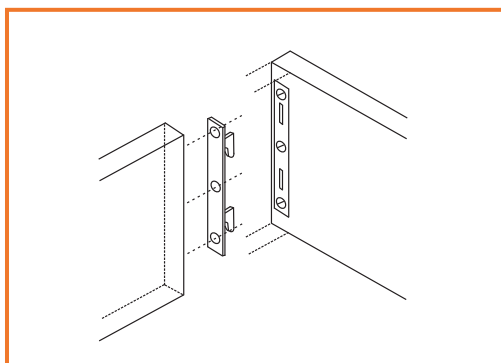

POSTELOVÉ KOVANIE 3704

obj. číslo	úprava
2848	žltý zinok