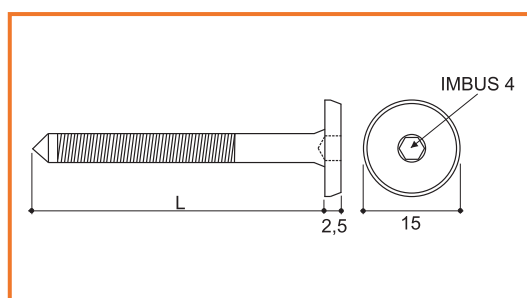

NÁBYTKOVÁ SKRUTKA FIFTEEN

obj. číslo	rozmer
2653-1	M6x30mm
2653-2	M6x40mm
2653-3	M6x50mm
2653-4	M6x60mm
2653-5	M6x70mm
2653-6	M6x80mm
2653-7	M6x90mm
2653-8	M6x100mm
2653-9	M6x120mm