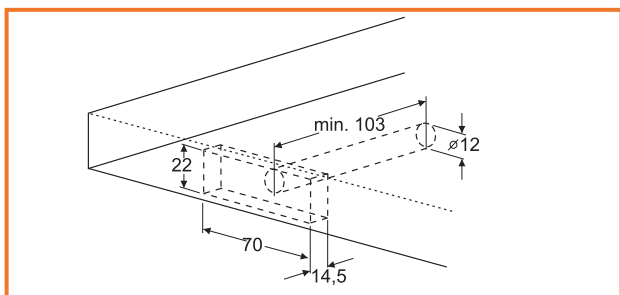

KONZOLA POLÍC

obj. číslo	úprava
3390	biely zinok