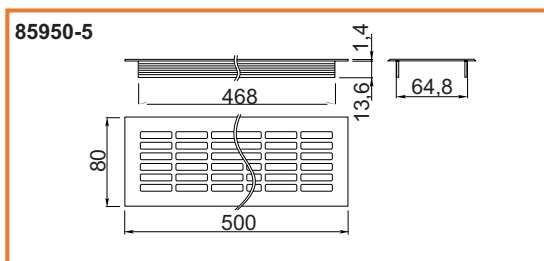

## VETRACIA MRIEŽKA

obj. číslo	úprava	rozmer
<b>85950-1</b>	strieborná	60x484mm
<b>85950-2</b>	biela	60x484mm
<b>85950-3</b>	strieborná	80x480mm
<b>85950-4</b>	biela	80x480mm
<b>85950-5</b>	nerez	80x500mm
<b>85950-6</b>	nerez	100x500mm