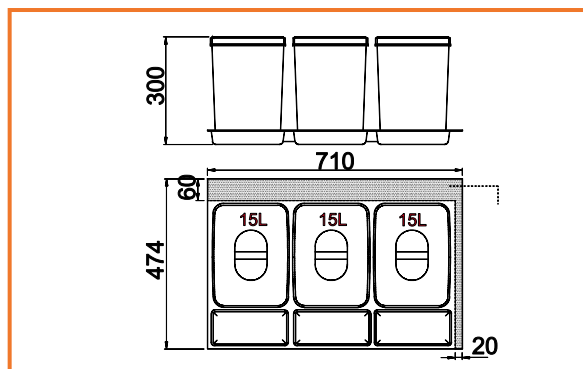

KÔŠ NA ODPADKY MULTINO 800

obj. číslo	špecifikácia
5570-2	3 x 15L