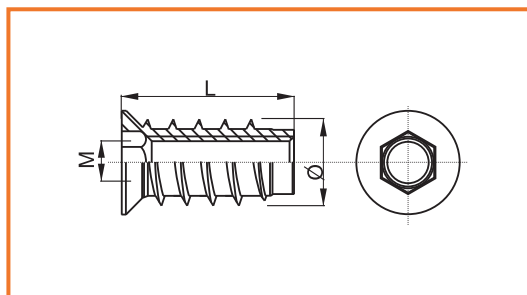

ZÁVRTNÁ MATICA TYP "M"

obj. číslo	rozmer
2645-4	M6x10x14mm
2645-5	M6x10x13mm
2645-6	M8x12x14mm
2645-7	M8x12x20mm
2645-11	M10x15x20mm

Povrchová úprava: zinok