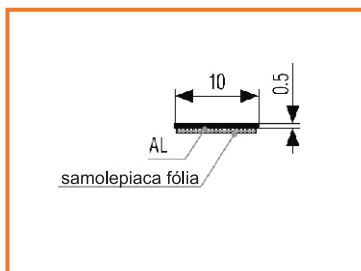

DEKORATÍVNA SAMOLEPIACA LIŠTA

obj. číslo	úprava	dĺžka
33860-1	hliník naturál	3M