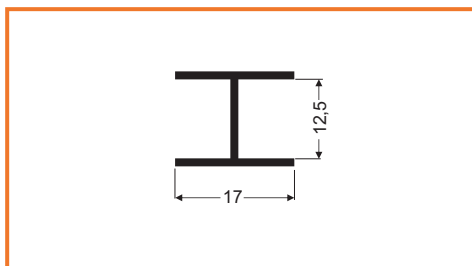

SPOJKA SOKLA

obj. číslo	úprava	výška
33876-1	hliník brúsený	100mm
33876-2	nerez brúsený	100mm
33876-0	biela lesk	100mm
33876-3	čierna mat	100mm
33876-4	hliník brúsený	120mm
33876-5	nerez brúsený	120mm
33876-7	hliník brúsený	150mm
33876-8	nerez brúsený	150mm