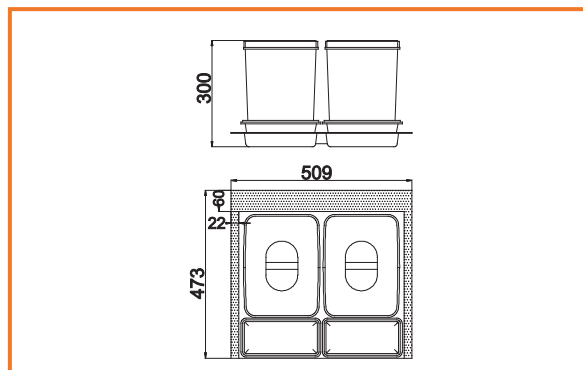

KÔŠ NA ODPADKY MULTINO 600

obj. číslo	špecifikácia
5570-1	2 x 15L