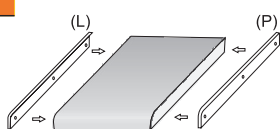

HLINÍKOVÉ LIŠTY K PRACOVNEJ DOSKE

KONCOVÁ LIŠTA

obj. číslo	špecifikácia
27940-1	pravá
27940-2	ľavá