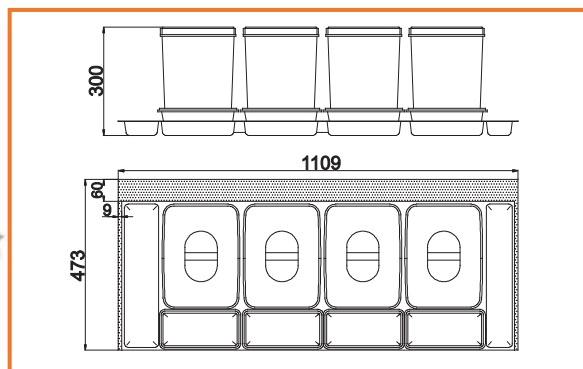

### ODPADKOVÝ KÔŠ 300MM

obj. číslo	špecifikácia
<b>5550</b>	20L + 10L
<b>5551</b>	3 x 10L

Kôš je na guľičkovom plnovýsuvu.  
Bez možnosti montáže na dverka

Farba šedá