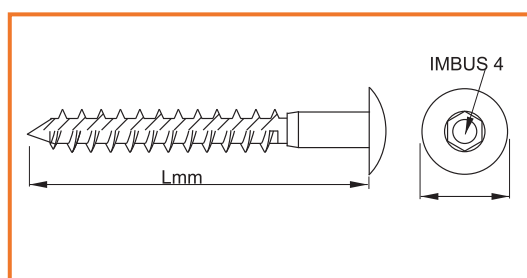

NÁBYTKOVÁ SKRUTKA FIFTEEN

obj. číslo	rozmer
2649-1	6,3x40mm
2649-2	6,3x50mm
2649-3	6,3x60mm
2649-4	6,3x70mm