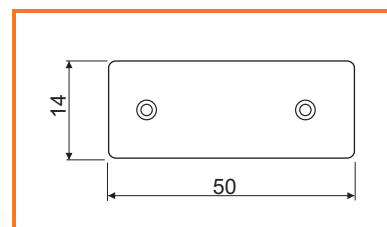

KLZÁK ŠRUBOVACÍ

obj. číslo	farba
99-1040	hnedá
99-1041	biela