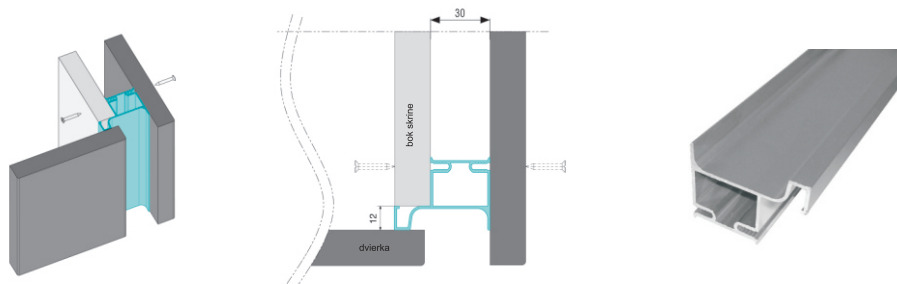

ÚCHYTOVÝ PROFIL ZVISLÝ S060

obj. číslo	úprava	dĺžka
33829-1	hliník naturál	4,5M
33829-2	nerez brúsený	4,5M