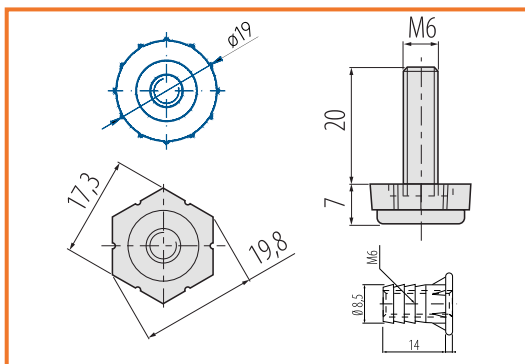

REKTIFIKAČNÝ PÄTKA IKO

obj. číslo	špecifikácia	rozmer
26922-1	pätka IKO 1	M6x27
26922-2	pätka IKO 2	M6x27
26922-5	závrtná matica	M6x8,5x14