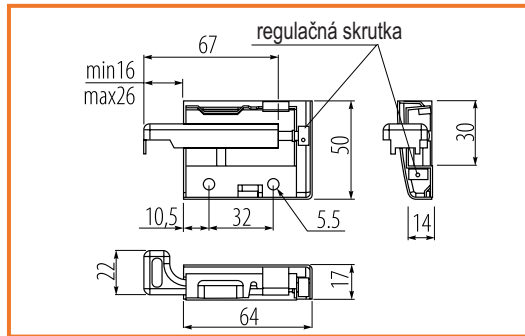

REKTIFIKAČNÝ ZÁVES STRONG

obj. číslo	špecifikácia	úprava
37815	P + L	zinok
37816	krytka - pár	biely
37817	krytka - pár	sv.hnedá
37818	krytka - pár	tm.hnedá