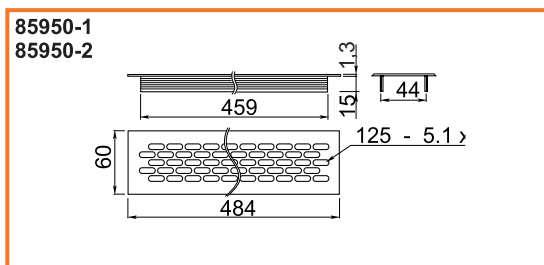

## VETRACIA MRIEŽKA

obj. číslo	úprava	rozmer
<b>85950-1</b>	strieborná	60x484mm
<b>85950-2</b>	biela	60x484mm
<b>85950-3</b>	strieborná	80x480mm
<b>85950-4</b>	biela	80x480mm
<b>85950-5</b>	nerez	80x500mm
<b>85950-6</b>	nerez	100x500mm