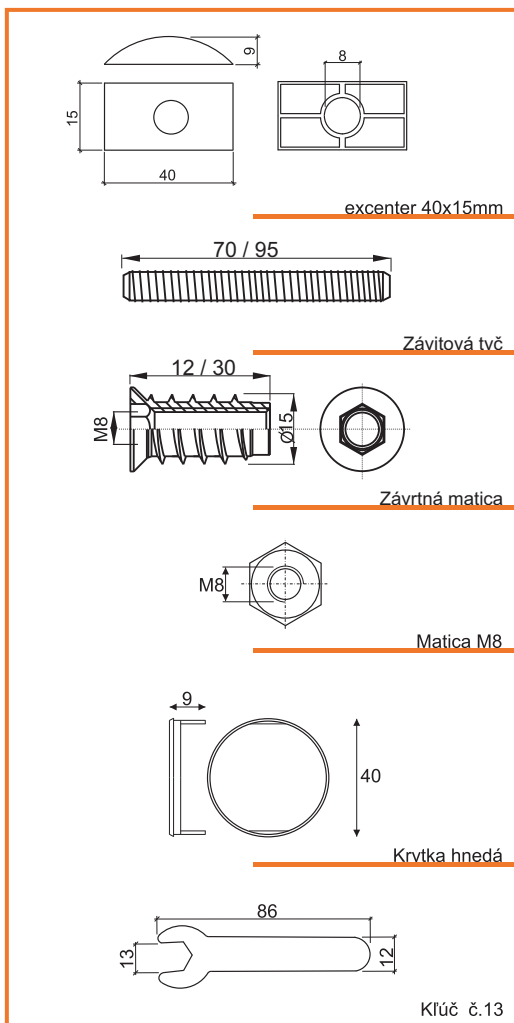

SPOJOVACIE KOVANIE - MAXI LUNA

obj. číslo	špecifikácia	rozmer
2877	excenter	40x15mm
2877-0	závitová tyč	M8x70mm
2877-1	závitová tyč	M8x95mm
2877-3	matica	M8
2645-6	závrtná matica	M8x12mm
2877-2	závrtná matica	M8x30mm
2877-44	krytka béžová	9x40mm
2877-4	krytka hnedá	9x40mm
2877-5	klúč	13mm