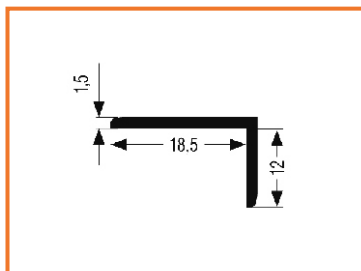

UNIVARZÁLNY L- PROFIL

obj. číslo	úprava	dĺžka
33832-1	hliník naturál	4M
33832-2	nerez brúsený	4M