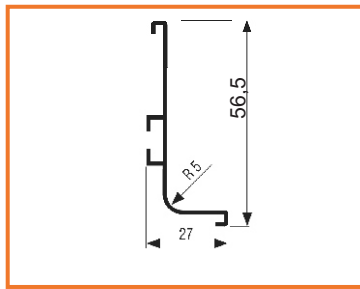

## ÚCHYTOVÝ PROFIL S056

obj. číslo	úprava	dĺžka
33820-1	hliník naturál	4,1M
33820-3	nerez brúsený	4,1M
33820-5	biela lesk	4,1M

obj. číslo	špecifikácia	úprava
33821-1	záslepka pravá	hliník
33821-2	záslepka ľavá	hliník
33821-3	záslepka pravá	nerez
33821-4	záslepka ľavá	nerez
33821-5	záslepka pravá	biela
33821-6	záslepka ľavá	biela
33822	úchyt profilov	