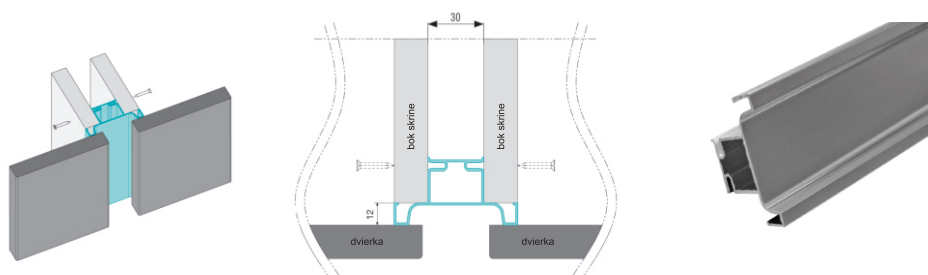

ÚCHYTOVÝ PROFIL ZVISLÝ S059

obj. číslo	úprava	dĺžka
33830-1	hliník naturál	4,5M
33830-2	nerez brúsený	4,5M