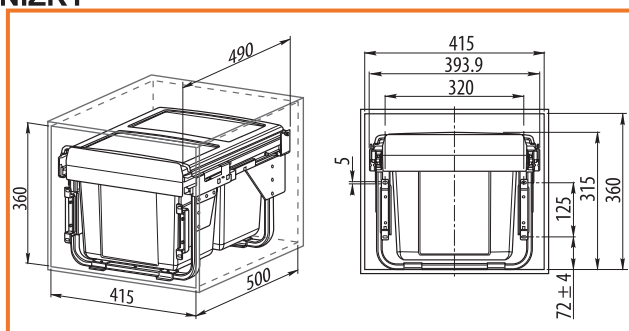

ODPADKOVÝ KÔŠ 450MM NÍZKY

S možnosťou montáže na dverka

obj. číslo	špecifikácia
5564	15L + 15L

Bez možnosti montáže na dverka

obj. číslo	špecifikácia
5564-1	15L + 15L

Farba šedá