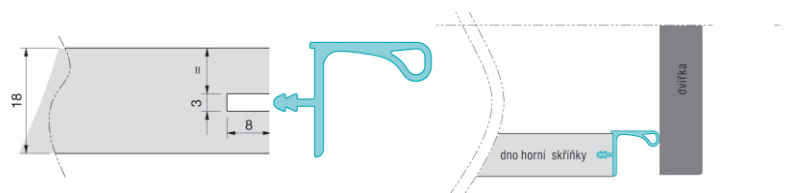

ÚCHYTOVÝ PROFIL S068

obj. číslo	úprava	dĺžka
33827-1	hliník naturál	4M
33827-2	nerez brúsený	4M
33827-3	biela lesk	4M