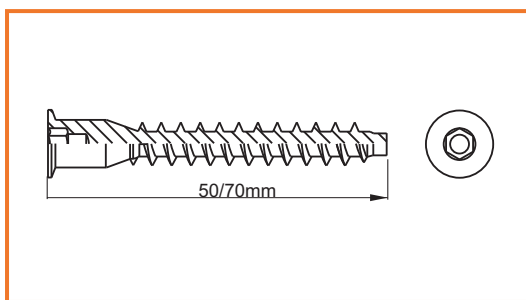

KONFIRMÁT

obj. číslo	úprava	rozmer
2673-0	zinik	5x50mm
2671	zinok	7x50mm
2673	zinok	7x70mm