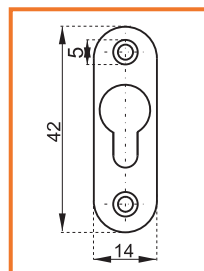

obj. číslo	špecifikácia
<b>3786</b>	skoba k rekt. závesu
<b>3787</b>	profil krátky k rekt.závesu
<b>3788</b>	profil 2M k rekt. závesu

**BAJONETOVÝ ZÁVES 726**

obj. číslo	rozmer
<b>2634</b>	biely zinok

**BAJONETOVÝ ZÁVES TOKOZ**