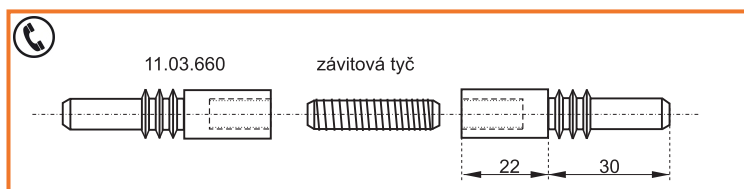

SPOJOVACIE KOVANIE - FUERTE

obj. číslo	špecifikácia	rozmer
2660	excenter	35x17mm
2660-1	tiahlo	11x52mm
2660-3	tiahlo	11x72mm

* závrtné matice - strana 175