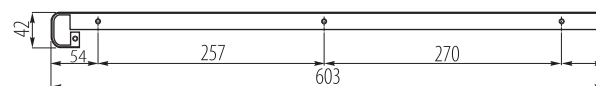

SPOJOVACIA LIŠTA ROVNÁ

obj. číslo
27940-7