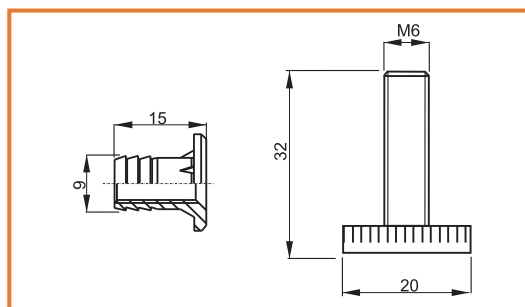

REKTIFIKAČNÁ PÄTKA - BETA

obj. číslo	špecifikácia	rozmer
2692	pätka BETA	M6x24mm
2692-1	závrtná matica	M6x9x15mm