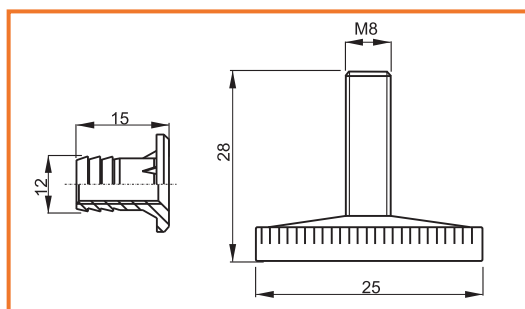

REKTIFIKAČNÁ PÄTKA - ALPHA

obj. číslo	špecifikácia	rozmer
2692-2	pätka ALPHA	M8x25mm
2692-3	závrtná matica	M8x12x15mm