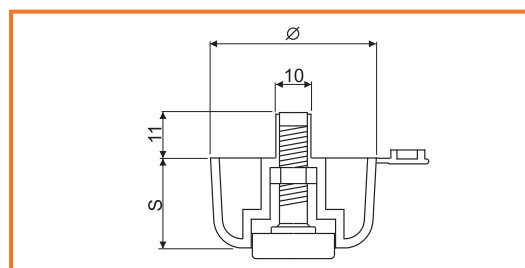

REKTIFIKAČNÁ PÄTKA - CUP

obj. číslo	úprava	rozmer $\varnothing \times S$
2691-0	čierna	50x17mm
2691-00	strieborna	50x17mm
2691-1	čierna	50x27mm
2691-2	čierna	50x44mm