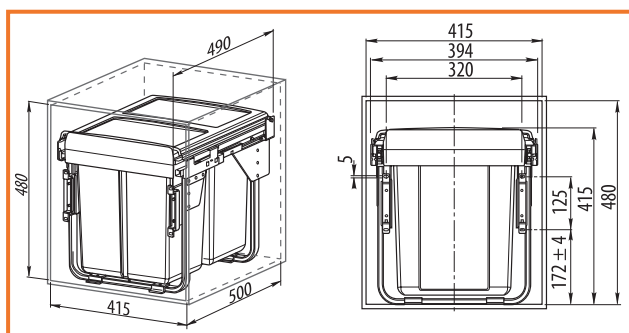

ODPADKOVÝ KÔŠ 450MM

Bez možnosti montáže na dverka

obj. číslo	špecifikácia
5560	20L + 20L
5561	20L + 2x10L

S možnosťou montáže na dverka

obj. číslo	špecifikácia
5562	20L + 20L
5563	20L + 2x10L

Farba šedá