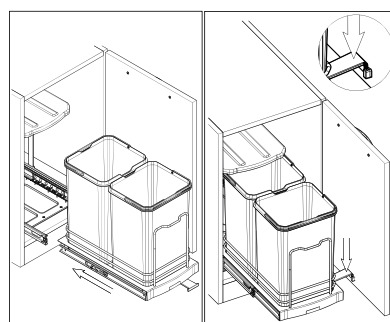

KOŠ NA ODPADKY S-2392

obj. číslo	šírka skrinky	šírka*hĺbka*výška
5581-1	400 mm	260 x 440 x 400

Min. šírka skrinky 350 mm   Min. šírka skrinky 400 mm
Pri montáži - bez dvierok   Pri montáži - na dvierka