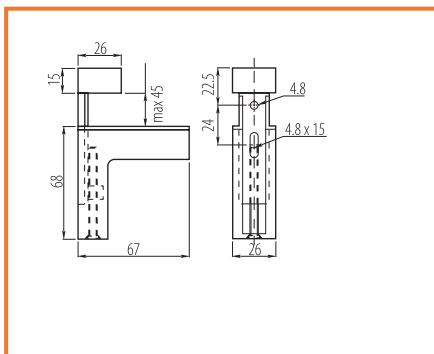

KONZOLA POLÍC #04

obj. číslo	úprava
3567-1	chróm
3567-2	matný chróm
3567-3	matný nikel
3567-4	nerez

A - max 10kg
B - 60cm
C - 30cm