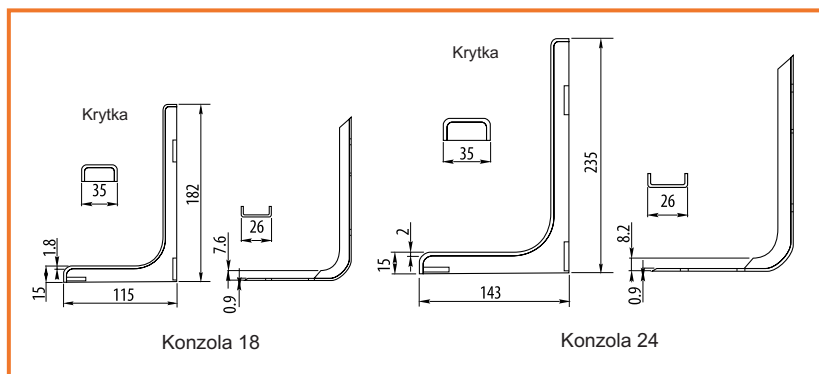

KONZOLA POLÍC

obj. číslo	úprava	model
35745-1	biela	18
35745-2	hnedá	18
35745-3	chróm	18
35746-1	biela	24
35746-2	hnedá	24
35746-3	chróm	24