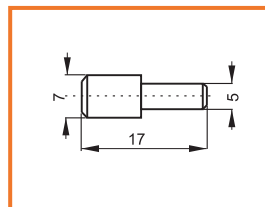

PODPERA POLÍC 7/5

obj. číslo	úprava
1055	mosadz
1055-1	nikel