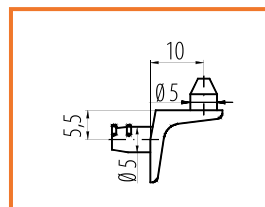

PODPERA POLÍC DR5

obj. číslo	úprava
2566-8	nikel