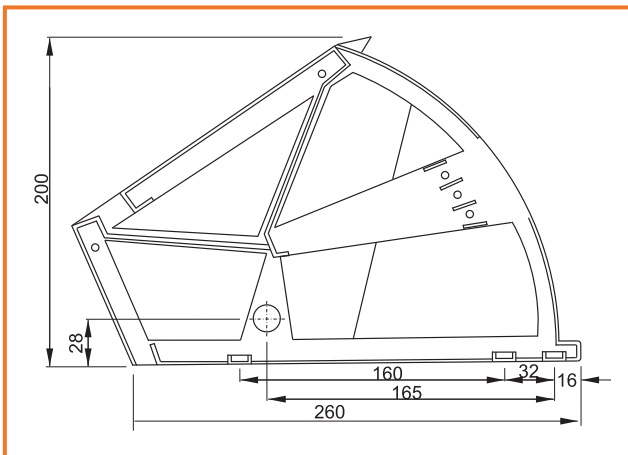

BOTNÍKOVÉ KOVANIE

obj. číslo	úprava
3499-6	biela