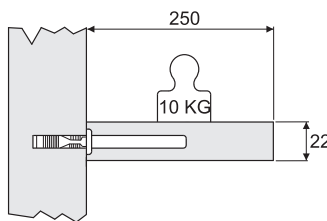

KONZOLA POLÍC

obj. číslo	úprava
3390	biely zinok