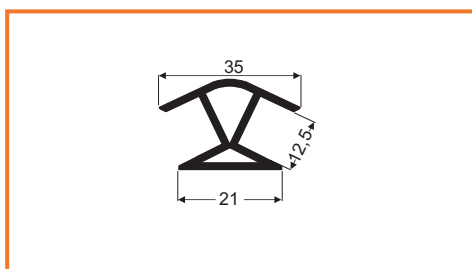

VNÚTORNÝ A VONKAJŠÍ ROH 135°

obj. číslo	úprava	výška
33875-1	hliník brúsený	100mm
33875-2	nerez brúsený	100mm
33875-0	biela lesk	100mm
33875-3	čierna mat	100mm
33875-4	hliník brúsený	120mm
33875-5	nerez brúsený	120mm
33875-7	hliník brúsený	150mm
33875-8	nerez brúsený	150mm