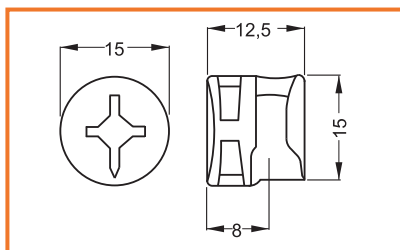

**MAGNETICKÁ SKLAPKA**

obj. číslo	farba
<b>2528</b>	biela
<b>2529</b>	hnedá

**EXCENTER**

obj. číslo	rozmer
<b>2609</b>	15x12,5mm

**TIAHLO EURO**

obj. číslo	rozmer
<b>2611</b>	euro / 34mm

**TIAHLO M6**

obj. číslo	rozmer
<b>2613</b>	M6 / 34mm