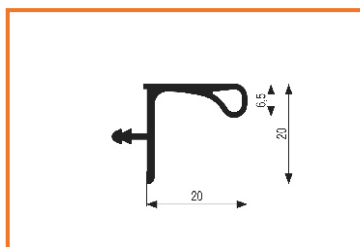

ÚCHYTOVÝ PROFIL S068

obj. číslo	úprava	dĺžka
33827-1	hliník naturál	4M
33827-2	nerez brúsený	4M
33827-3	biela lesk	4M