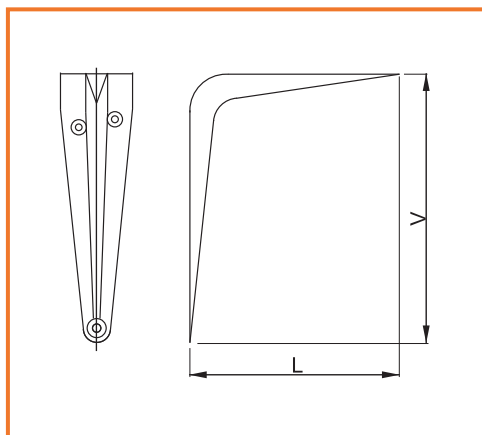

HNEDA

obj. číslo	V	L
99-1169	100	75
99-1170	125	100
99-1171	150	125
99-1173	200	150
99-1174	225	200
99-1175	250	200
99-1176	300	250
99-1177	350	300
99-1178	400	350