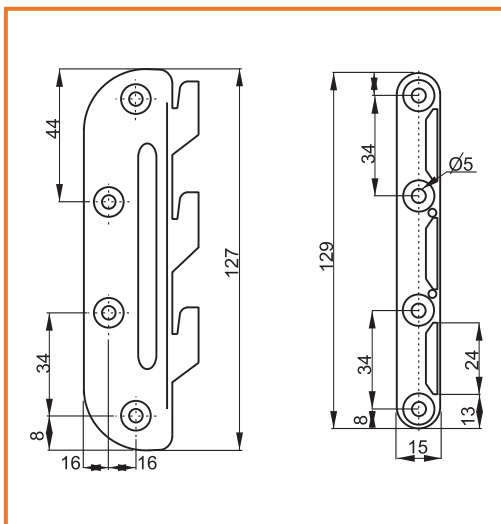

POSTELOVÉ KOVANIE 3750

obj. číslo	úprava
2847	žltý zinok

1sada = 2ks hrebeň pravý
2ks hrebeň ľavý
4ks skrinka