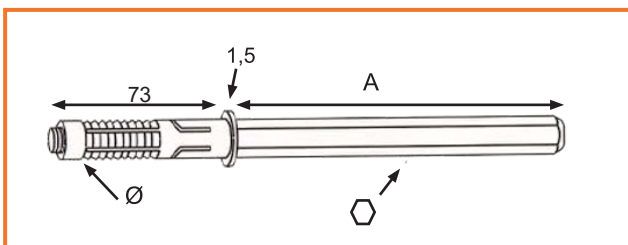

KONZOLA POLÍC

obj. číslo	Ø MM	A	Ø
3576-1	8	100	12
3576-2	8	145	12
3577-1	10	100	12
3577-2	10	150	12
3578-1	12	120	14
3578-2	12	145	12