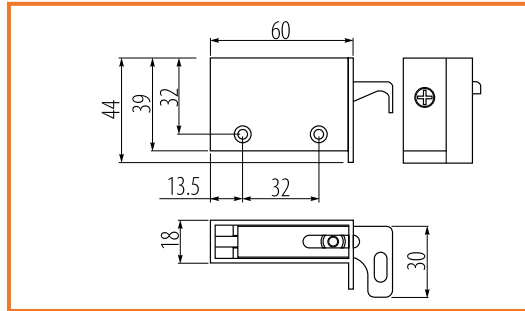

REKTIFIKAČNÝ ZÁVES EKO

obj. číslo	špecifikácia	úprava
37800	P + L	biely
37810	P + L	hnedý