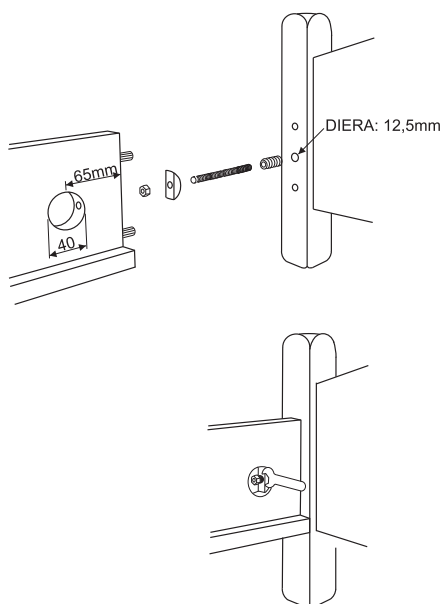

SPOJOVACIE KOVANIE - MAXI LUNA

obj. číslo	špecifikácia	rozmer
2877	excenter	40x15mm
2877-0	závitová tyč	M8x70mm
2877-1	závitová tyč	M8x95mm
2877-3	matica	M8
2645-6	závrtná matica	M8x12mm
2877-2	závrtná matica	M8x30mm
2877-44	krytka béžová	9x40mm
2877-4	krytka hnedá	9x40mm
2877-5	klúč	13mm