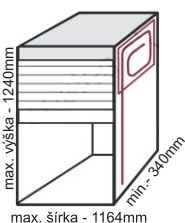

Vedenie do SLIMÁKA

Roleta je vedená pod stropom skrinky v plastovom vedení vodiaceho slimáka.