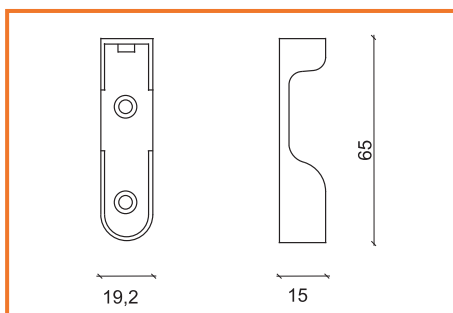

DRŽIAK VEŠIAKOVEJ TYČE D11

obj. číslo	úprava
2720-3	nikel