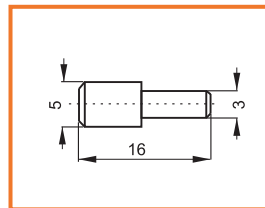

PODPERA POLÍC 5/3

obj. číslo	úprava
1053	mosadz
1054	nikel
1054-1	biely zinok