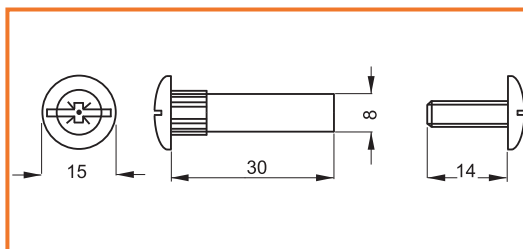

SPOJOVACIE KOVANIE M6

obj. číslo	úprava	rozmer
2628	nikel	30-40mm

SPOJOVACIE KOVANIE TKZ

obj. číslo	L	rozmer
1063	-	24mm
1064	24mm	32mm
1065	32mm	38mm
1066	36mm	42mm
1067	42mm	48mm
1068	50mm	57mm