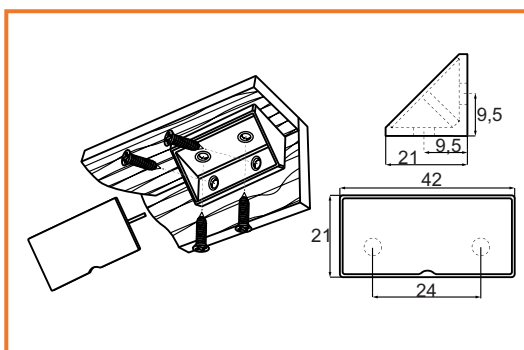

ROHOVÁ SPOJKA 2+2 NÍZKA

obj. číslo	úprava
58599-1	biela
58599-2	breza
58599-3	béžová
58599-4	čerešňa
58599-5	hnedá