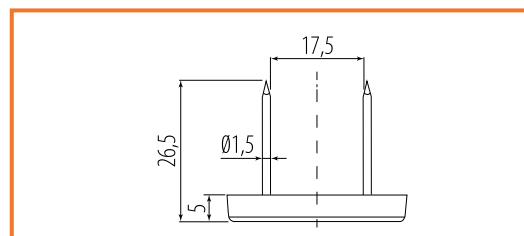

DVOJITÝ PLASTOVÝ KLINEC

obj. číslo	špecifikácia	rozmer
2694-1	čierny	15x34mm