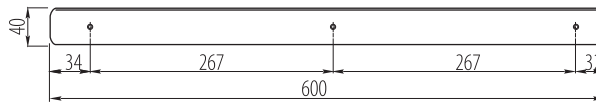

HLINÍKOVÉ LIŠTY K PRACOVNEJ DOSKE

KONCOVÁ LIŠTA

obj. číslo	špecifikácia
27940-1	pravá
27940-2	ľavá