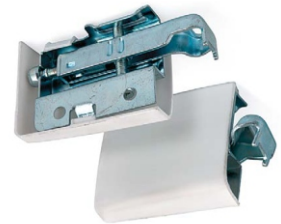

REKTIFIKAČNÝ ZÁVES STRONG

obj. číslo	špecifikácia	úprava
37815	P + L	zinok
37816	krytka - pár	biely
37817	krytka - pár	sv.hnedá
37818	krytka - pár	tm.hnedá