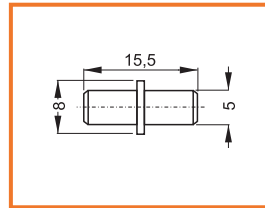

PODPERA POLÍC DUPLO

obj. číslo	úprava
2566-1	biely zinok
2566-2	žltý zinok