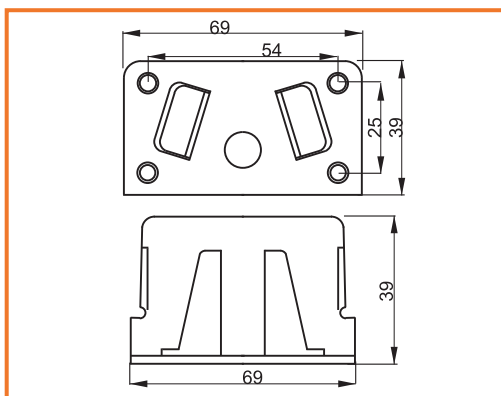

POSTELOVÉ KOVANIE 3892

obj. číslo	úprava
2847-1	žltý zinok