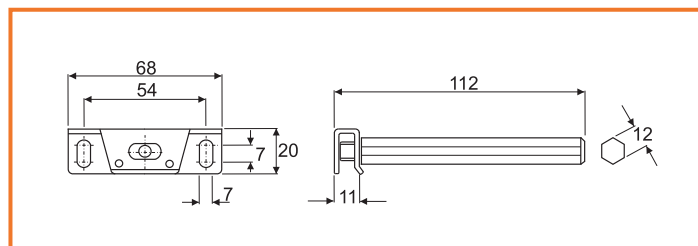

KONZOLA POLÍC

obj. číslo	úprava
3390	biely zinok