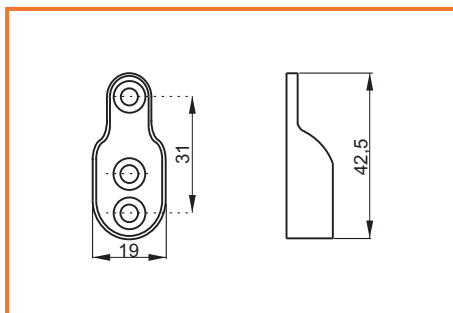

DRŽIAK VEŠIAKOVEJ TYČE D10

obj. číslo	úprava
2720	nikel