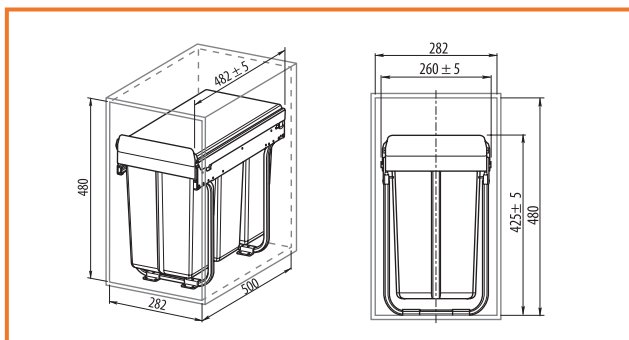

### ODPADKOVÝ KÔŠ 300MM

obj. číslo	špecifikácia
<b>5550</b>	20L + 10L
<b>5551</b>	3 x 10L

Kôš je na guľičkovom plnovýsuvu.  
Bez možnosti montáže na dverka

Farba šedá