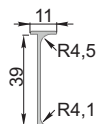

SPOJOVACIA ROHOVÁ LIŠTA 90°

obj. číslo
27940-5