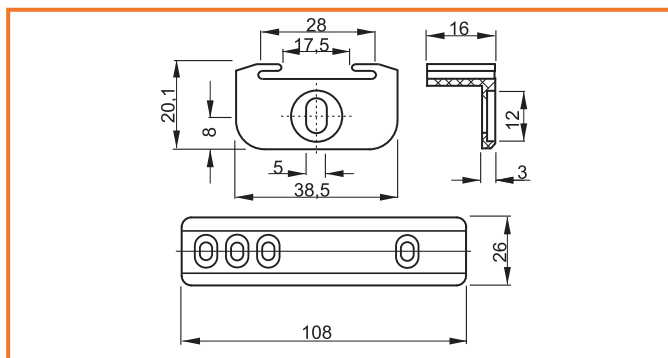

KOVANIE PRE VSTAVANÉ CHLADNIČKY

obj. číslo	úprava
9700	biela