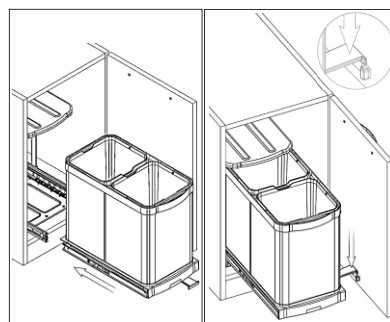

KOŠ NA ODPADKY S-2396

obj. číslo	šírka skrinky	šírka*hĺbka*výška
5581-5	400 mm	260 x 435 x 395

Min. šírka skrinky 350 mm   Min. šírka skrinky 400 mm
Pri montáži - bez dvierok   Pri montáži - na dvierka