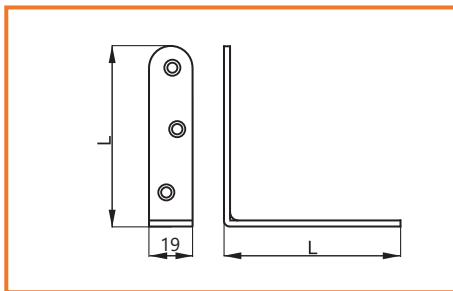

UHOLNÍK

obj. číslo	úprava	L
99-0116	žltý zinok	20
99-0117	žltý zinok	30
99-0118	žltý zinok	40
99-0119	žltý zinok	50
99-0120	žltý zinok	60
99-0121	žltý zinok	80
99-0122	žltý zinok	100