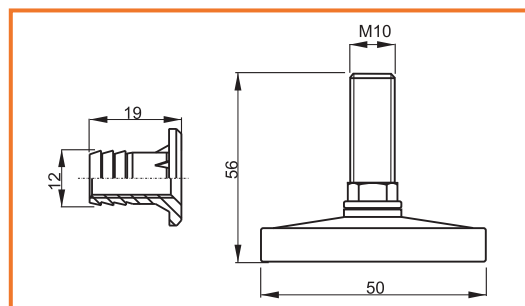

REKTIFIKAČNÁ PÄTKA - TIME

obj. číslo	špecifikácia	rozmer
2692-4	pätka TIME	M10x50mm
2692-5	závrtná matica	M10x12x19mm