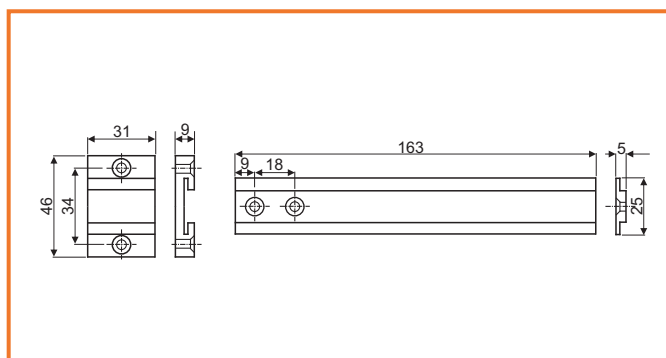

**NÁBYTKOVÁ ZÁSTRČ T-352**

obj. číslo	úprava	rozmer
<b>2749</b>	nikel	50mm

**KOVANIE PRE VSTAVANÉ CHLADNIČKY**

obj. číslo	úprava
<b>9700</b>	biela

**KOVANIE PRE VSTAVANÉ CHLADNIČKY**

obj. číslo	špecifikácia
<b>9701</b>	čierna