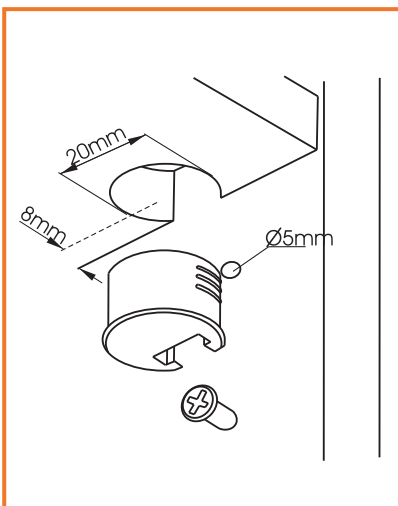

SNAPFIX "S"

obj. číslo	špecifikácia
2838-7	biely
2838-6	béžový
2838-5	čierny
2838-4	hnedý
2840-2	eurošrub 6,3x15,6