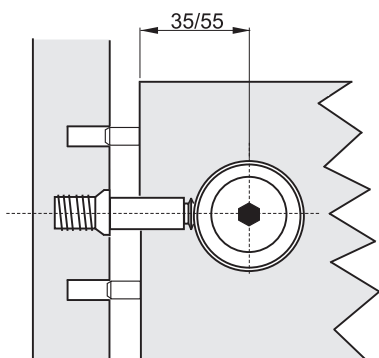

SPOJOVACIE KOVANIE - FUERTE

obj. číslo	špecifikácia	rozmer
2660	excenter	35x17mm
2660-1	tiahlo	11x52mm
2660-3	tiahlo	11x72mm

* závrtné matice - strana 175