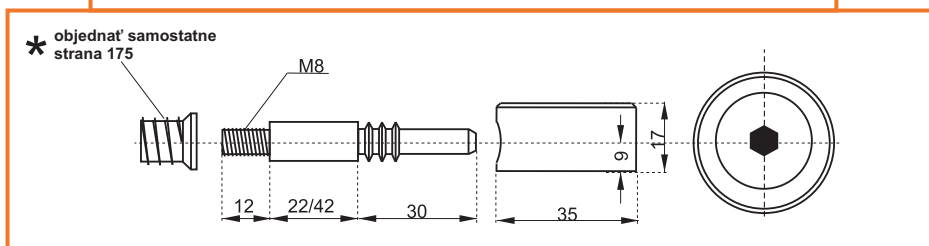

SPOJOVACIE KOVANIE - FUERTE

obj. číslo	špecifikácia	rozmer
2660	excenter	35x17mm
2660-1	tiahlo	11x52mm
2660-3	tiahlo	11x72mm

* závrtné matice - strana 175