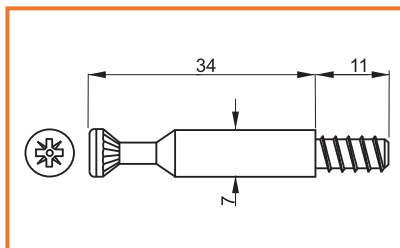

**MAGNETICKÁ SKLAPKA**

obj. číslo	farba
<b>2528</b>	biela
<b>2529</b>	hnedá

**EXCENTER**

obj. číslo	rozmer
<b>2609</b>	15x12,5mm

**TIAHLO EURO**

obj. číslo	rozmer
<b>2611</b>	euro / 34mm

**TIAHLO M6**

obj. číslo	rozmer
<b>2613</b>	M6 / 34mm