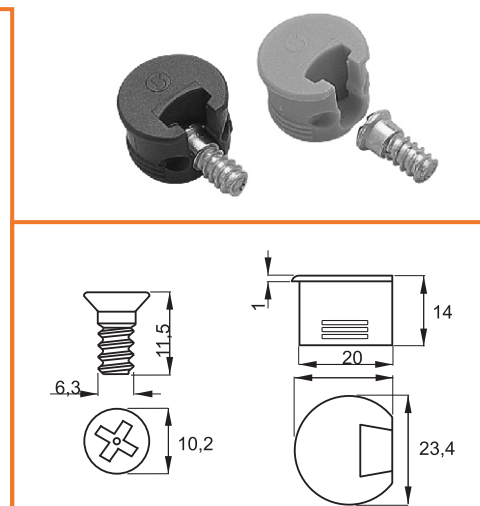

SNAPFIX "S"

obj. číslo	špecifikácia
2838-7	biely
2838-6	béžový
2838-5	čierny
2838-4	hnedý
2840-2	eurošrub 6,3x15,6