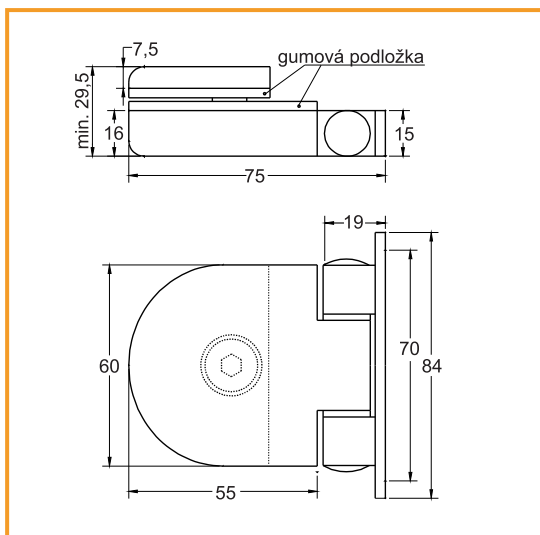

ZÁVES NA SKLO MODEL SLOVAKIA

obj. číslo	úprava
3596-4	hnedý
3596	chróm
3596-2	matný chróm
3596-1	matný nikel
3596-3	biely

Materiál: zinok