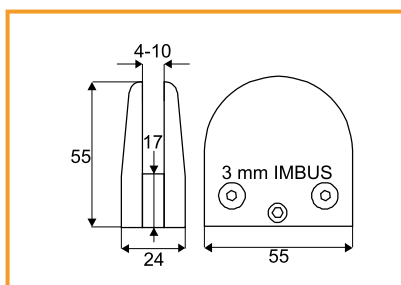

PRÍCHYTKA NA SKLO 31 LARGE

obj. číslo	špecifikácia	úprava
3562-1	sklo 4-10mm	chróm
3562-2	sklo 4-10mm	matný nikel

materiál: zinok