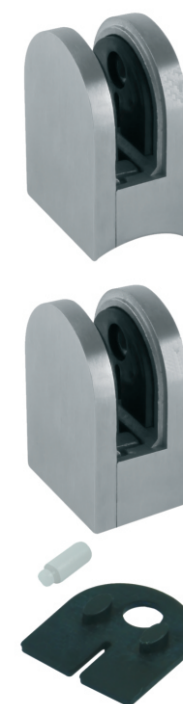

## PRÍCHYTKA NA SKLO OVÁL MALÁ

obj. číslo	špecifikácia	úprava
<b>3542-1</b>	na stenu	nerex
<b>3542-2</b>	na rúru 32mm	nerex
<b>3542-3</b>	na rúru 42mm	nerex
<b>3542-4</b>	na rúru 48mm	nerex

materiál: nerez 316 brúsená

### Gumová vložka čierna

obj. číslo	hrúbka vložky	kat. číslo
<b>3542-6</b>	2mm	22.10.214
<b>3542-7</b>	3mm	22.10.215
<b>3542-8</b>	4mm	22.10.216
<b>3542-5</b>	5mm	22.10.217
<b>3542-9</b>	poistný kolík	22.10.240

Použitie gumovej vložky:

Pre sklo hrúbky 6mm použiť - 22.10.217+22.10.217

Pre sklo hrúbky 8mm použiť - 22.10.216+22.10.216

Pre sklo hrúbky 10mm použiť - 22.10.215+22.10.215