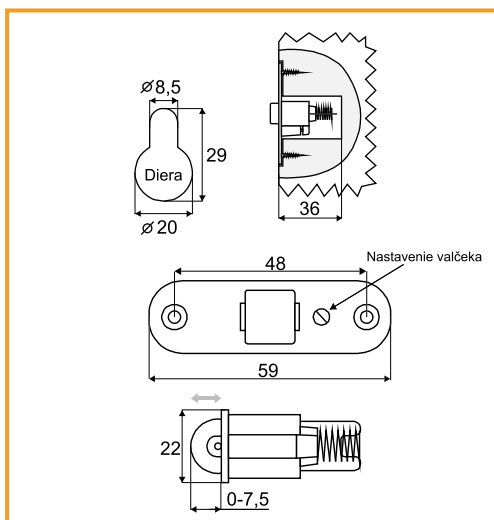

DVEROVÁ SKLAPKA MODEL DANIA

obj. číslo	úprava
3595-1	hnedý
3595	chróm

Materiál: zinok