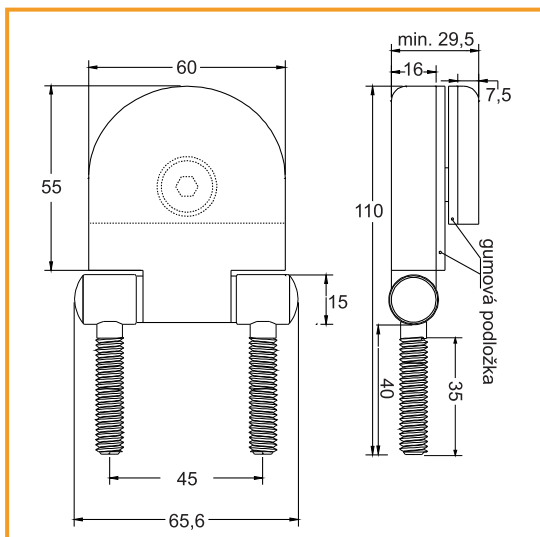

ZÁVES NA SKLO MODEL TREBIŠOV

obj. číslo	úprava
3590	hnedý
3590-1	chróm
3590-4	matný chróm
3590-2	matný nikel
3590-3	biely

Materiál: zinok