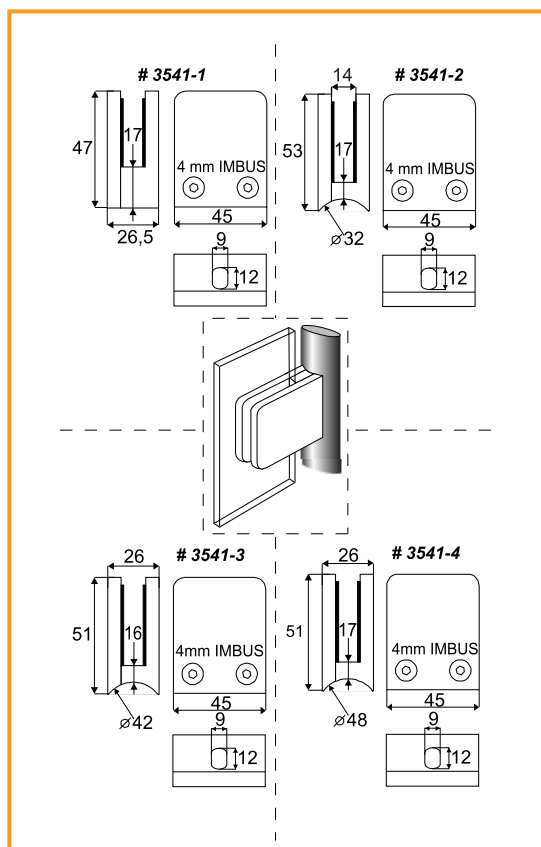

PRÍCHYTKA NA SKLO ŠTORCOVÁ

obj. číslo	špecifikácia	úprava
3541-1	na stenu	nerex
3541-2	na rúru 32mm	nerex
3541-3	na rúru 42mm	nerex
3541-4	na rúru 48mm	nerex

materiál: nerez 316 brúsená

Gumová vložka čierna

obj. číslo	hrúbka vložky	kat. číslo
3541-7	2mm	22.10.205
3541-8	3mm	22.10.206
3541-9	4mm	22.10.207
3541-6	5mm	22.10.208

Použitie gumovej vložky:

Pre sklo hrúbky 6mm použiť - 22.10.207+22.10.208

Pre sklo hrúbky 8mm použiť - 22.10.206+22.10.207

Pre sklo hrúbky 10mm použiť - 22.10.205+22.10.206