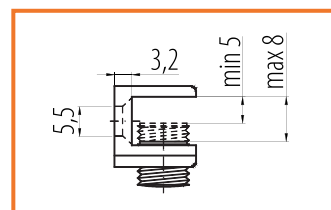

PODPERA POLÍC A48

obj. číslo	úprava
3523-3	nikel