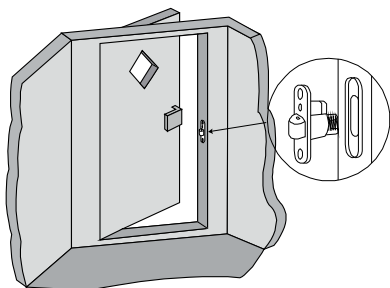

DVEROVÁ SKLAPKA MODEL DANIA

obj. číslo	úprava
3595-1	hnedý
3595	chróm

Materiál: zinok