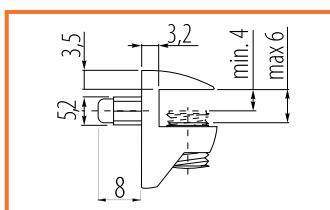

PODPERA POLÍC F46

obj. číslo	úprava
3523-5	nikel