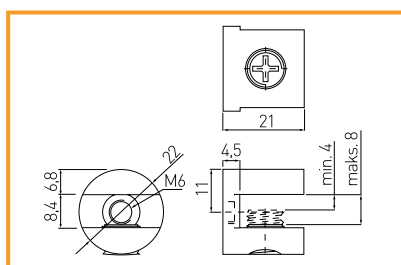

PODPERA POLÍC J-65

obj. číslo	úprava
35642-1	chróm
35642-2	neraz

materiál: zinok