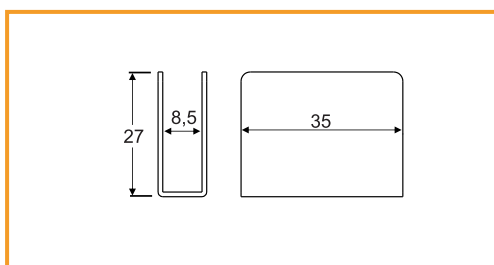

ZÁVES NA SKLO MODEL SUOMI

obj. číslo	úprava
3597	chróm
3597-1	matný chróm
3597-2	matný nikel

Materiál: zinok

DVEROVÁ SKLAPKA MODEL DANIA

obj. číslo	úprava
3595-1	hnedý
3595	chróm

Materiál: zinok

MAGNETICKÁ SKRUTKA

obj. číslo	C	úprava
3591	14 mm	nikel
3591-1	22 mm	nikel

Materiál: oceľ

PROTIPLECH K MAGNETICKEJ SKRUTKE

obj. číslo	špecifikácia	úprava
3592	pre 8mm sklo	nikel
3592-1	pre 8mm sklo	matný chróm
3594	pre 6mm sklo	nikel

Materiál: oceľ