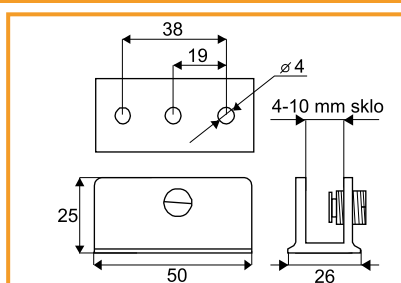

### NÁRAZOVÁ BUBLINA

obj. číslo	rozmer
<b>2690</b>	7x1,5mm
<b>2690-1</b>	10x3mm