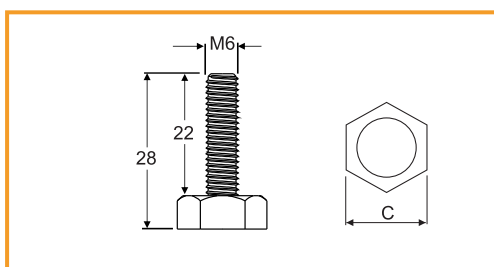

### MAGNETICKÁ SKRUTKA

obj. číslo	C	úprava
<b>3591</b>	14 mm	nikel
<b>3591-1</b>	22 mm	nikel

Materiál: oceľ