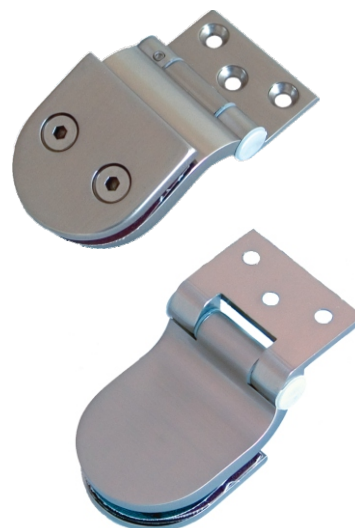

## ZÁVES NA SKLO MODEL SLOVAKIA

obj. číslo	úprava
<b>3596-4</b>	hnedý
<b>3596</b>	chróm
<b>3596-2</b>	matný chróm
<b>3596-1</b>	matný nikel
<b>3596-3</b>	biely

Materiál: zinok

## DVEROVÁ SKLAPKA MODEL UKRAJINA

obj. číslo	úprava
<b>3593</b>	 hnedý
<b>3593-1</b>	 chróm

Materiál: zinok

### ZÁVES NA SKLO MODEL SUOMI

obj. číslo	úprava
<b>3597</b>	chróm
<b>3597-1</b>	matný chróm
<b>3597-2</b>	matný nikel

Materiál: zinok