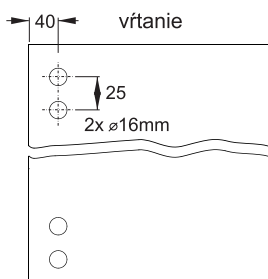

ZÁVES NA SKLO MODEL SUOMI

obj. číslo	úprava
3597	chróm
3597-1	matný chróm
3597-2	matný nikel

Materiál: zinok