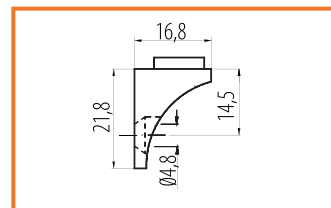

PODPERA POLÍC GL01

obj. číslo	úprava
3522-5	nikel