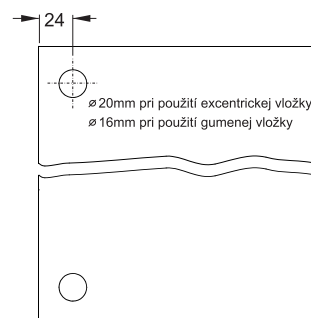

ZÁVES NA SKLO MODEL SLOVAKIA

obj. číslo	úprava
3596-4	hnedý
3596	chróm
3596-2	matný chróm
3596-1	matný nikel
3596-3	biely

Materiál: zinok