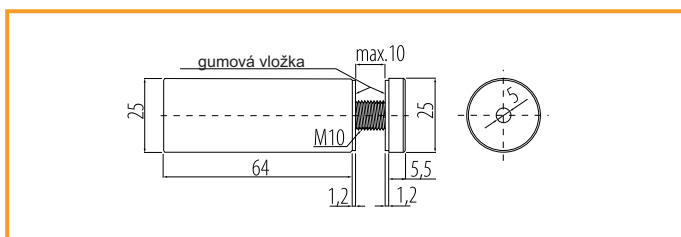

PRÍCHYTKA NA SKLO J-01

obj. číslo	úprava
35872-1	chróm
35872-2	nerez

materiál: oceľ