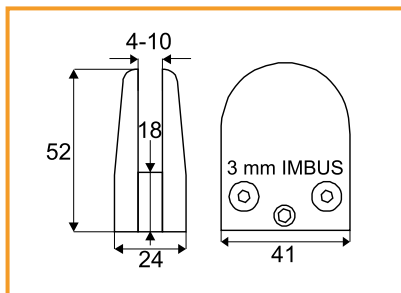

PRÍCHYTKA NA SKLO 31 SMOL

obj. číslo	špecifikácia	úprava
3562-7	sklo 4-10mm	chróm
3562-8	sklo 4-10mm	matný nikel

materiál: zinok