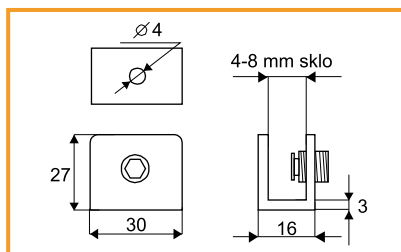

PODPERA NA SKLO SQUARE

obj. číslo	rozmer	úprava
3564-2	sklo 4-8mm	chróm

materiál: zinok