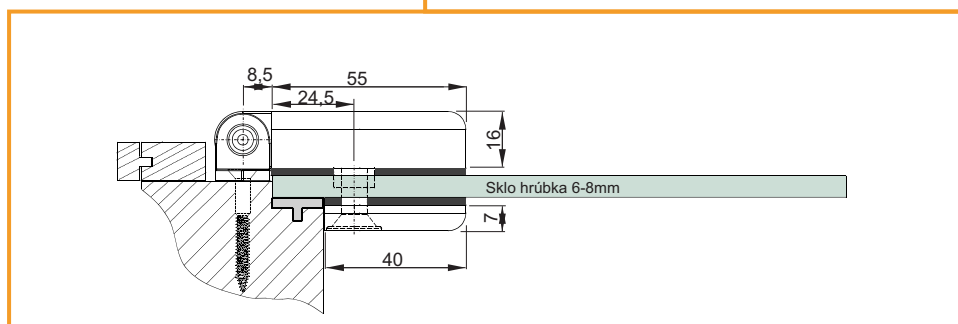

ZÁVES NA SKLO MODEL SLOVAKIA

obj. číslo	úprava
3596-4	hnedý
3596	chróm
3596-2	matný chróm
3596-1	matný nikel
3596-3	biely

Materiál: zinok