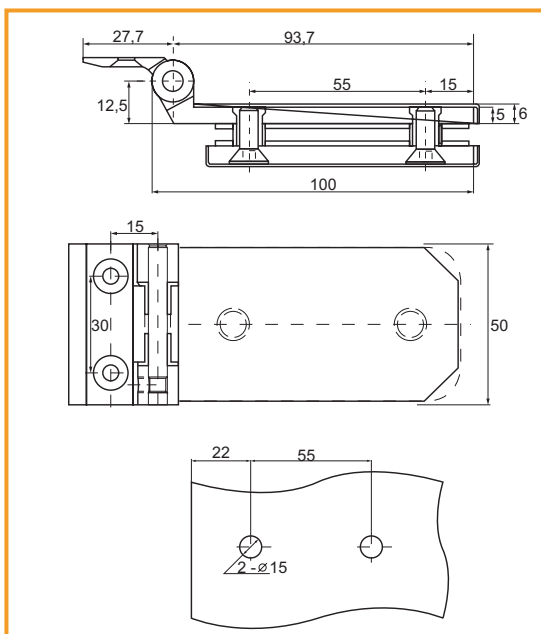

KRYTKA ZÁVESU

obj. číslo	úprava
35982-5	matný chróm
35982-6	neraz

Krytka nie je súčasťou závesu.
Je potrebné objednať samostatne.