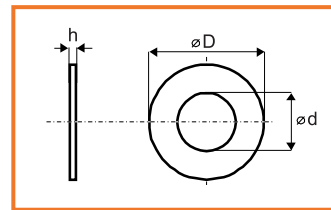

PODLOŽKA NYLON

obj. číslo	D	d	h
3540	8	4,3	1,5
3540-1	12	6,5	1,5
3540-2	17	8,6	2,0