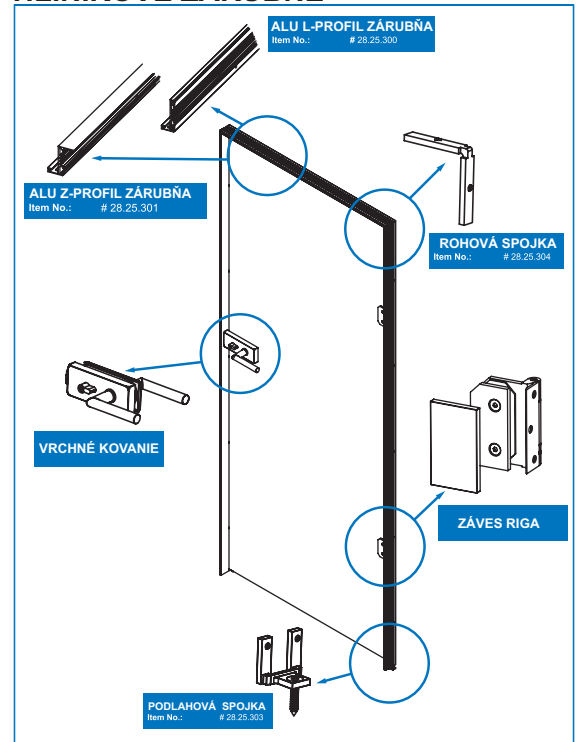

HLINÍKOVÉ ZÁRUBNE