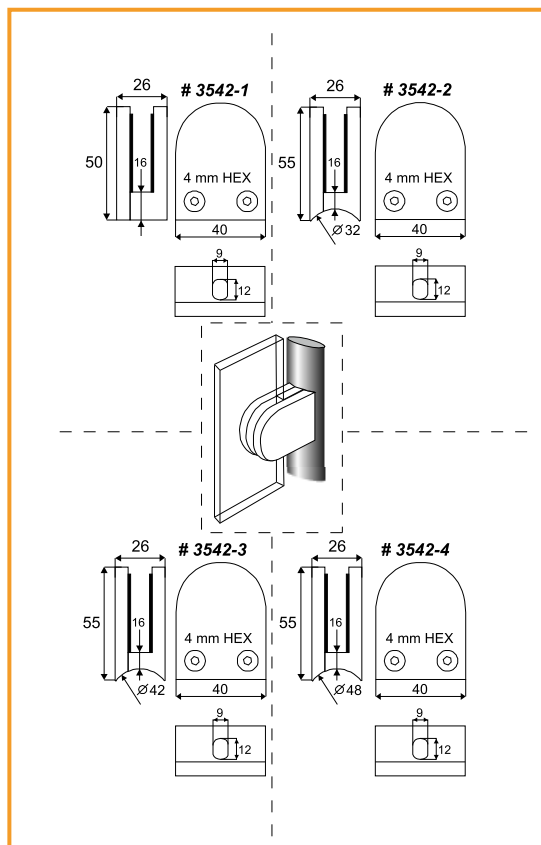

## ZÁVES NA SKLO PRAHA

obj. číslo	úprava
<b>35980-1</b>	matný chróm
<b>35980-2</b>	neraz

Hrúbka skla: 8-10mm  
 Max. váha dverí: 45kg  
 Max. šírka dverí: 1000mm  
 Max. uhol otvorenia: 180°