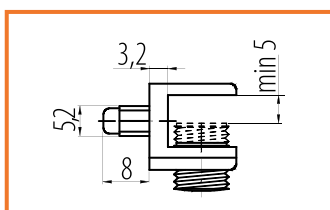

PODPERA POLÍC B48

obj. číslo	úprava
3523-1	nikel