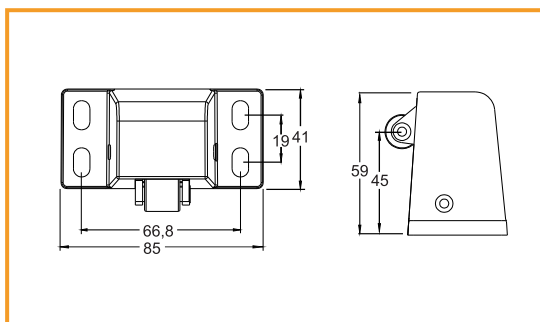

DVEROVÁ SKLAPKA MODEL UKRAJINA

obj. číslo	úprava
3593	hnedý
3593-1	chróm

Materiál: zinok