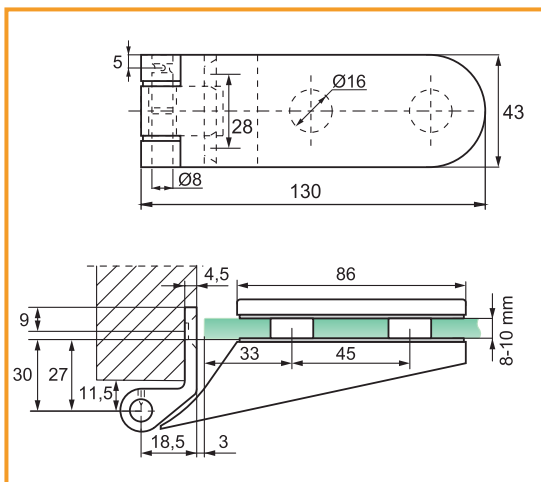

## ZÁVES NA SKLO PRAHA

obj. číslo	úprava
<b>35980-1</b>	matný chróm
<b>35980-2</b>	neraz

Hrúbka skla: 8-10mm  
 Max. váha dverí: 45kg  
 Max. šírka dverí: 1000mm  
 Max. uhol otvorenia: 180°