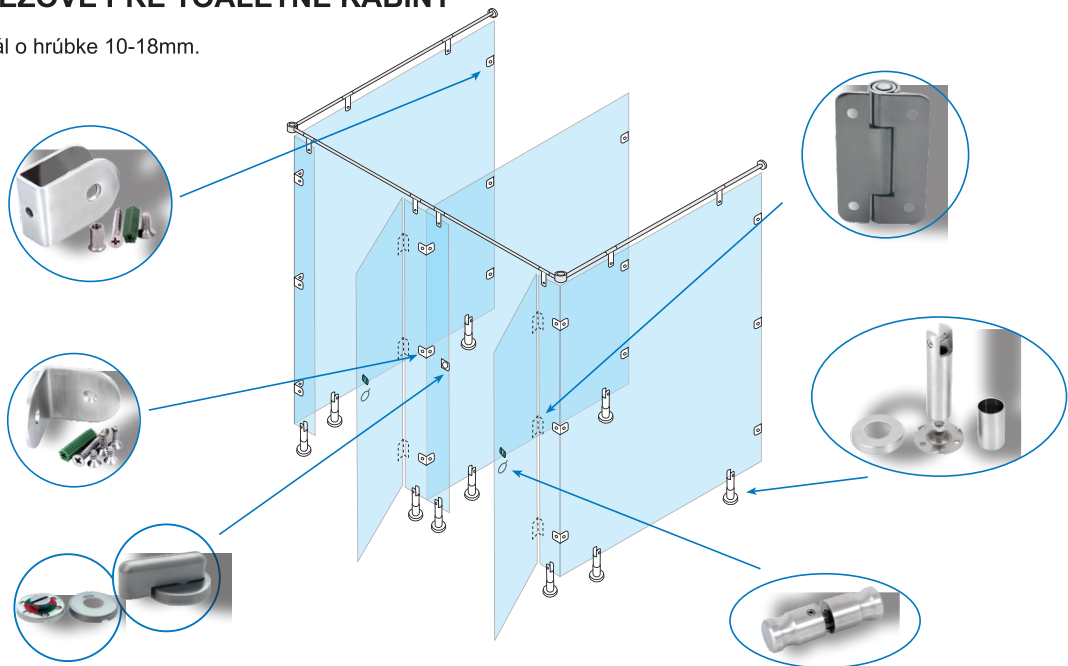

KOVANIE NEREZOVÉ PRE TOALETNÉ KABÍNY

Možné použiť materiál o hrúbke 10-18mm.