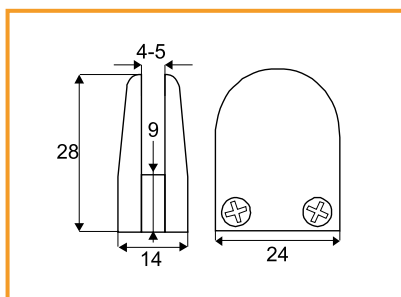

PRÍCHYTKA NA SKLO 32 LARGE

obj. číslo	špecifikácia	úprava
3563-1	sklo 4-10mm	chróm
3563-2	sklo 4-10mm	matný nikel

materiál: zinok