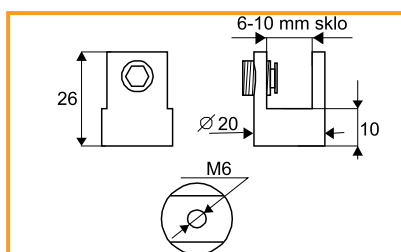

PODPERA NA SKLO CYLINDRICAL

obj. číslo	rozmer	úprava
3564-4	sklo 6-10mm	chróm

materiál: zinok