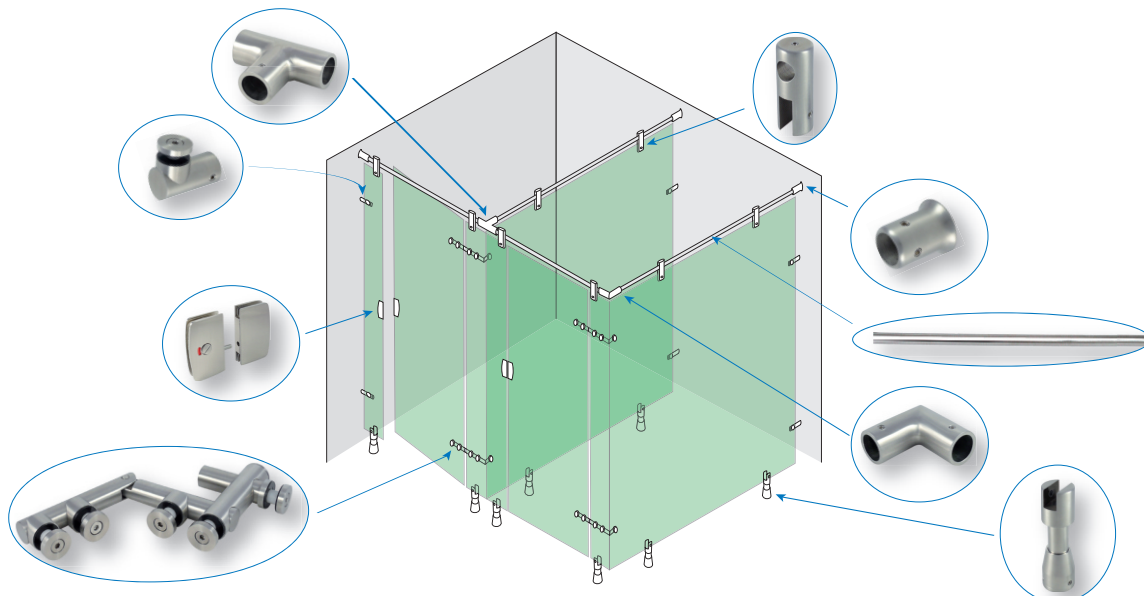

KOVANIE NEREZOVÉ PRE TOALETNÉ KABÍNY

Možné použiť materiál o hrúbke 8-10mm.