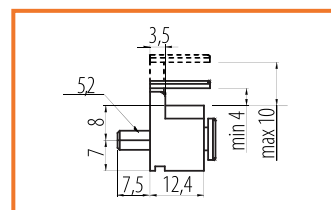

PODPERA POLÍC E410

obj. číslo	úprava
3523-8	nikel