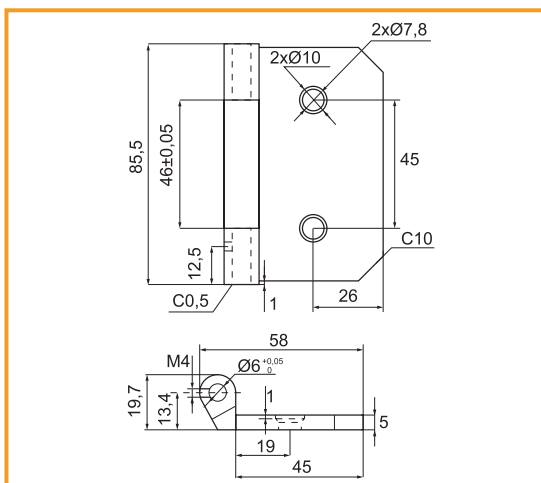

KRYTKA ZÁVESU

obj. číslo	úprava
35981-5	matný chróm
35981-6	neraz

Krytka nie je súčasťou závesu.
Je potrebné objednať samostatne.