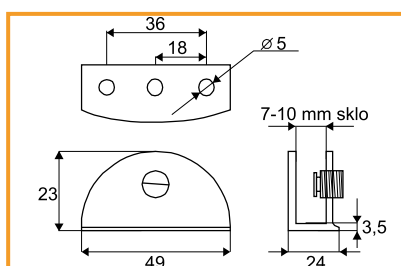

PODPERA NA SKLO DOME VEĽKÁ

obj. číslo	rozmer	úprava
3564-5	sklo 7-10mm	chróm

materiál: zinok