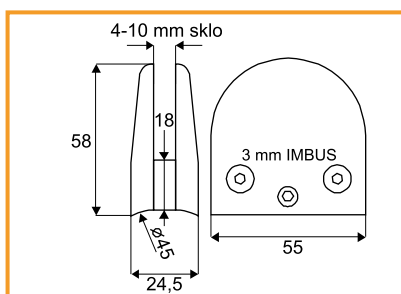

PRÍCHYTKA NA SKLO 31 LARGE

obj. číslo	špecifikácia	úprava
3562-1	sklo 4-10mm	chróm
3562-2	sklo 4-10mm	matný nikel

materiál: zinok

PRÍCHYTKA NA SKLO 31 MEDIUM

obj. číslo	špecifikácia	úprava
3562-4	sklo 4-10mm	chróm
3562-5	sklo 4-10mm	matný nikel

materiál: zinok

PRÍCHYTKA NA SKLO 31 SMOL

obj. číslo	špecifikácia	úprava
3562-7	sklo 4-10mm	chróm
3562-8	sklo 4-10mm	matný nikel

materiál: zinok

PRÍCHYTKA NA SKLO 32 LARGE

obj. číslo	špecifikácia	úprava
3563-1	sklo 4-10mm	chróm
3563-2	sklo 4-10mm	matný nikel

materiál: zinok

PRÍCHYTKA NA SKLO 32 MEDIUM

obj. číslo	špecifikácia	úprava
3563-4	sklo 4-10mm	chróm
3563-5	sklo 4-10mm	matný nikel

materiál: zinok

PRÍCHYTKA NA SKLO 32 SMOL

obj. číslo	špecifikácia	úprava
3563-7	sklo 4-10mm	chróm
3563-8	sklo 4-10mm	matný nikel

materiál: zinok