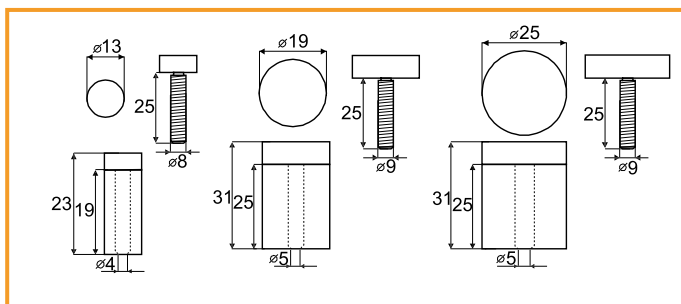

PRÍCHYTKA NA SKLO 25

obj. číslo	rozmer	úprava	hrúbka skla
3588-1	13x19mm	chróm	4-10mm
3588-2	13x19mm	nerez	4-10mm
3588-3	19x25mm	chróm	4-15mm
3588-4	19x25mm	nerez	4-15mm
3588-5	25x25mm	chróm	4-15mm
3588-6	25x25mm	nerez	4-15mm

materiál: mosadz