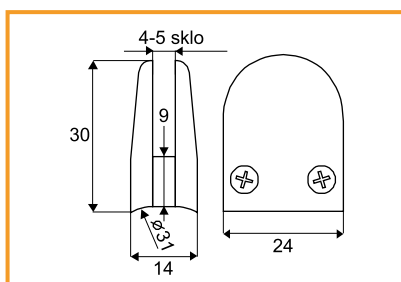

PRÍCHYTKA NA SKLO 31 LARGE

obj. číslo	špecifikácia	úprava
3562-1	sklo 4-10mm	chróm
3562-2	sklo 4-10mm	matný nikel

materiál: zinok

PRÍCHYTKA NA SKLO 31 MEDIUM

obj. číslo	špecifikácia	úprava
3562-4	sklo 4-10mm	chróm
3562-5	sklo 4-10mm	matný nikel

materiál: zinok

PRÍCHYTKA NA SKLO 31 SMOL

obj. číslo	špecifikácia	úprava
3562-7	sklo 4-10mm	chróm
3562-8	sklo 4-10mm	matný nikel

materiál: zinok

PRÍCHYTKA NA SKLO 32 LARGE

obj. číslo	špecifikácia	úprava
3563-1	sklo 4-10mm	chróm
3563-2	sklo 4-10mm	matný nikel

materiál: zinok

PRÍCHYTKA NA SKLO 32 MEDIUM

obj. číslo	špecifikácia	úprava
3563-4	sklo 4-10mm	chróm
3563-5	sklo 4-10mm	matný nikel

materiál: zinok

PRÍCHYTKA NA SKLO 32 SMOL

obj. číslo	špecifikácia	úprava
3563-7	sklo 4-10mm	chróm
3563-8	sklo 4-10mm	matný nikel

materiál: zinok