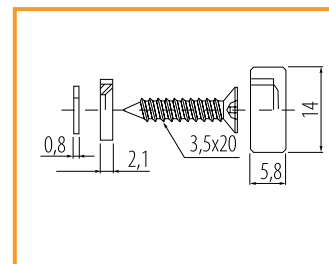

### ZRKADLOVÝ KLIP

obj. číslo	špecifikácia	úprava
<b>3586-1</b>	sklo 5mm	chróm
<b>3586-2</b>	sklo 5mm	nerez

materiál: oceľ

1 sada = 2 ks spodné + 2ks horné