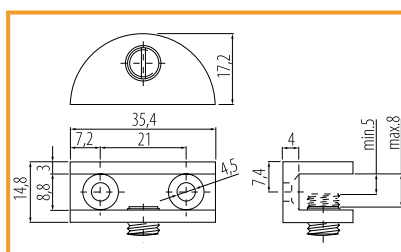

PODPERA POLÍC J-63

obj. číslo	úprava
35641-1	chróm
35641-2	neraz

materiál: zinok