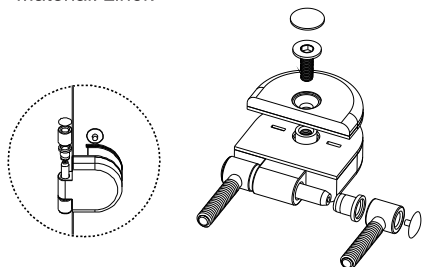

ZÁVES NA SKLO MODEL TREBIŠOV

obj. číslo	úprava
3590	hnedý
3590-1	chróm
3590-4	matný chróm
3590-2	matný nikel
3590-3	biely

Materiál: zinok