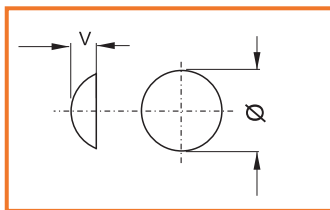

### NÁRAZOVÁ BUBLINA

obj. číslo	rozmer
<b>2690</b>	7x1,5mm
<b>2690-1</b>	10x3mm