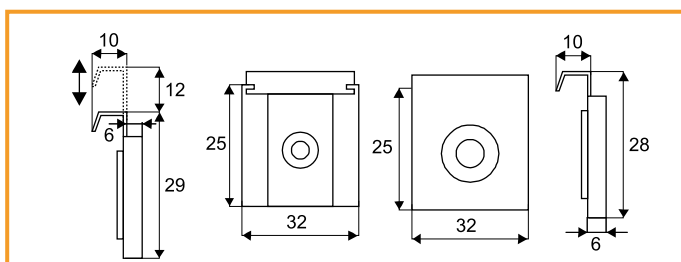

### ZRKADLOVÝ KLIP

obj. číslo	špecifikácia	úprava
<b>3586-1</b>	sklo 5mm	chróm
<b>3586-2</b>	sklo 5mm	nerez

materiál: oceľ

1 sada = 2 ks spodné + 2ks horné