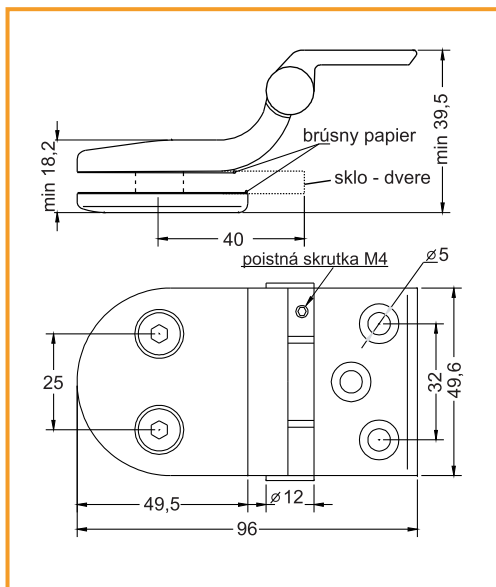

ZÁVES NA SKLO MODEL SUOMI

obj. číslo	úprava
3597	chróm
3597-1	matný chróm
3597-2	matný nikel

Materiál: zinok