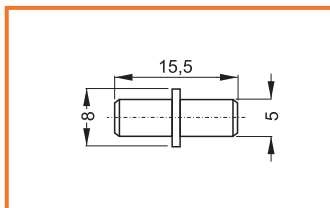

PODPERA DUPLO S BUŽIRKOU

obj. číslo	úprava
3521-2	biely zinok