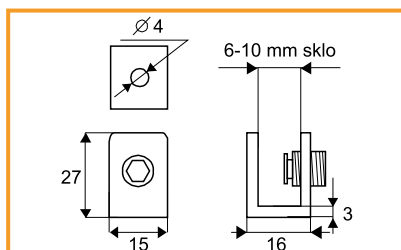

PODPERA NA SKLO MUS

obj. číslo	rozmer	úprava
3564-3	sklo 6-10mm	chróm

materiál: zinok