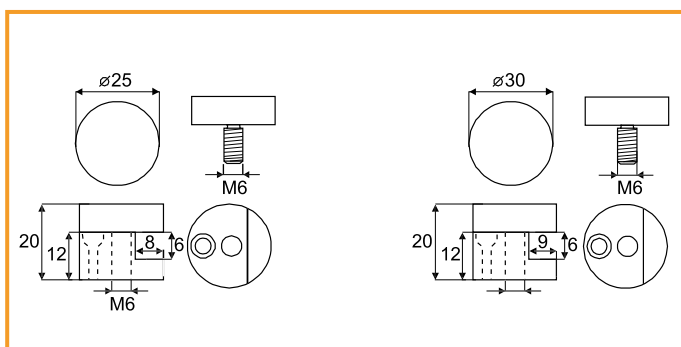

### PRÍCHYTKA NA SKLO 26

obj. číslo	rozmer	úprava
<b>3589-1</b>	25x20mm	chróm
<b>3589-2</b>	25x20mm	nerez
<b>3589-3</b>	30x20mm	chróm
<b>3589-4</b>	30x20mm	nerez

materiál: mosadz

hrúbka skla: 6mm