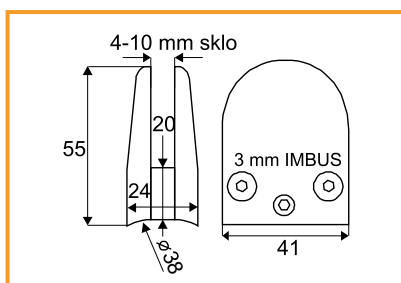

PRÍCHYTKA NA SKLO 32 MEDIUM

obj. číslo	špecifikácia	úprava
3563-4	sklo 4-10mm	chróm
3563-5	sklo 4-10mm	matný nikel

materiál: zinok

PRÍCHYTKA NA SKLO 32 SMOL

obj. číslo	špecifikácia	úprava
3563-7	sklo 4-10mm	chróm
3563-8	sklo 4-10mm	matný nikel

materiál: zinok