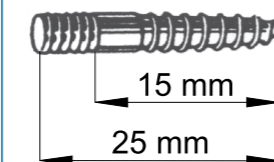

Hangerbolt