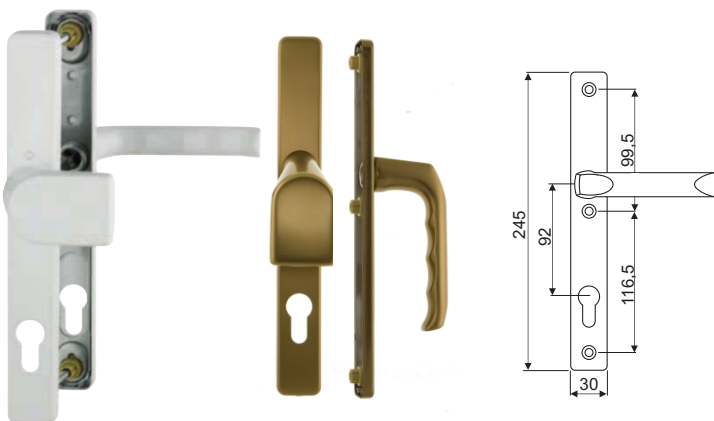

LUXOR

možnosti úpravy	možnosti otvorov
F1 - strieborný elox	klúč - 72, 90mm
F4 - bronz	vložka - 72, 90mm
F9 - títan	WC - 72, 90mm
F2 - šampaň	

LUXOR - R

možnosti úpravy	možnosti otvorov
F1 - strieborný elox	klúč
F4 - bronz	vložka
F9 - títan	WC
F2 - šampaň	

MICHAELA

možnosti úpravy	možnosti otvorov
Bielá	klúč - 72, 90mm
Zlatá	vložka - 72, 90mm
Strieborná	WC - 72, 90mm
Hnedá	
Tepaná	

KUADRA - ÚCHYTKA PRE POSÚVNE DVERE

obj. číslo	úprava
1995-1	Chróm
1995-2	Matný chróm

KUADRA - ÚCHYTKA SO ZÁMKOM

obj. číslo	úprava
1996-1	Chróm
1996-2	Matný chróm

MUŠĽA NA DVERE OVAL 39x125MM

obj. číslo	úprava
8555-1	Chróm
8588-2	Matný nikel
8588-3	Brúsený chróm
8588-4	Bronz

KOVANIE LONDON KLÜČKA + KLÜČKA

obj. číslo	úprava
8850-1	biela
8850-2	Bronz - F4
8850-3	strieborná - F1

Hrúbka dverí : max 72mm

KOVANIE LONDON KLÜČKA + MADLO

obj. číslo	úprava
8851-1	biela
8851-2	Bronz - F4
8851-3	strieborná - F1

Hrúbka dverí : max 72mm