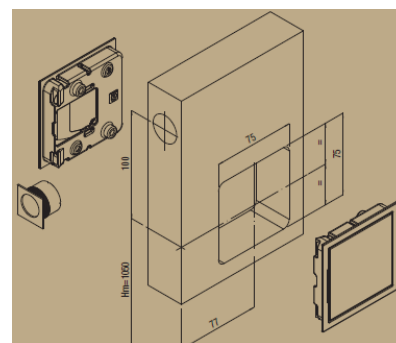

LUXOR

možnosti úpravy	možnosti otvorov
F1 - strieborný elox	klúč - 72, 90mm
F4 - bronz	vložka - 72, 90mm
F9 - títan	WC - 72, 90mm
F2 - šampaň	

LUXOR - R

možnosti úpravy	možnosti otvorov
F1 - strieborný elox	klúč
F4 - bronz	vložka
F9 - títan	WC
F2 - šampaň	

MICHAELA

možnosti úpravy	možnosti otvorov
Bielá	klúč - 72, 90mm
Zlatá	vložka - 72, 90mm
Strieborná	WC - 72, 90mm
Hnedá	
Tepaná	

KUADRA - ÚCHYTKA PRE POSÚVNE DVERE

obj. číslo	úprava
1995-1	Chróm
1995-2	Matný chróm

KUADRA - ÚCHYTKA SO ZÁMKOM

obj. číslo	úprava
1996-1	Chróm
1996-2	Matný chróm

MUŠĽA NA DVERE OVAL 39x125MM

obj. číslo	úprava
8555-1	Chróm
8588-2	Matný nikel
8588-3	Brúsený chróm
8588-4	Bronz

KOVANIE LONDON KLÜČKA + KLÜČKA

obj. číslo	úprava
8850-1	biela
8850-2	Bronz - F4
8850-3	strieborná - F1

Hrúbka dverí : max 72mm

KOVANIE LONDON KLÜČKA + MADLO

obj. číslo	úprava
8851-1	biela
8851-2	Bronz - F4
8851-3	strieborná - F1

Hrúbka dverí : max 72mm