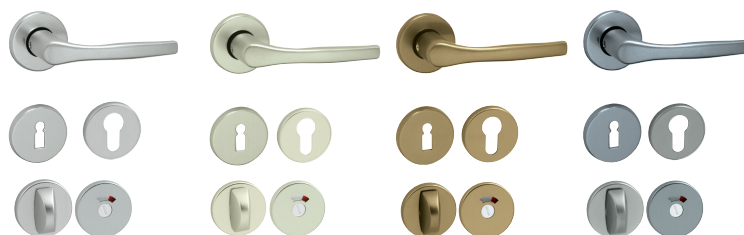

LUXOR

možnosti úpravy	možnosti otvorov
F1 - strieborný elox	klúč - 72, 90mm
F4 - bronz	vložka - 72, 90mm
F9 - títan	WC - 72, 90mm
F2 - šampaň	

LUXOR - R

možnosti úpravy	možnosti otvorov
F1 - strieborný elox	klúč
F4 - bronz	vložka
F9 - títan	WC
F2 - šampaň	

MICHAELA

možnosti úpravy	možnosti otvorov
Bielá	klúč - 72, 90mm
Zlatá	vložka - 72, 90mm
Strieborná	WC - 72, 90mm
Hnedá	
Tepaná	

KUADRA - ÚCHYTKA PRE POSÚVNE DVERE

obj. číslo	úprava
1995-1	Chróm
1995-2	Matný chróm

KUADRA - ÚCHYTKA SO ZÁMKOM

obj. číslo	úprava
1996-1	Chróm
1996-2	Matný chróm

MUŠĽA NA DVERE OVAL 39x125MM

obj. číslo	úprava
8555-1	Chróm
8588-2	Matný nikel
8588-3	Brúsený chróm
8588-4	Bronz

KOVANIE LONDON KLÜČKA + KLÜČKA

obj. číslo	úprava
8850-1	biela
8850-2	Bronz - F4
8850-3	strieborná - F1

Hrúbka dverí : max 72mm

KOVANIE LONDON KLÜČKA + MADLO

obj. číslo	úprava
8851-1	biela
8851-2	Bronz - F4
8851-3	strieborná - F1

Hrúbka dverí : max 72mm