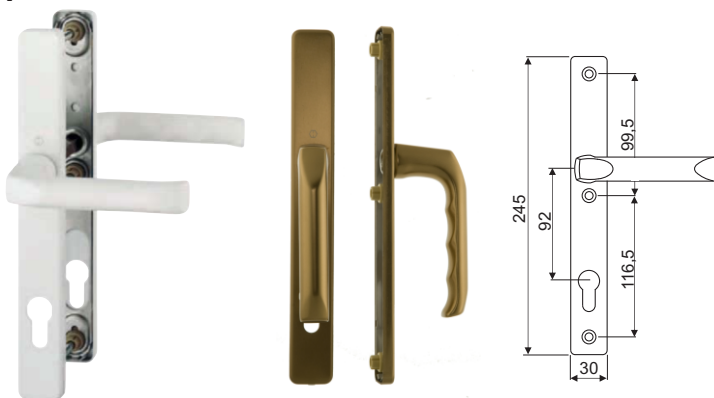

LUXOR

možnosti úpravy	možnosti otvorov
F1 - strieborný elox	klúč - 72, 90mm
F4 - bronz	vložka - 72, 90mm
F9 - títan	WC - 72, 90mm
F2 - šampaň	

LUXOR - R

možnosti úpravy	možnosti otvorov
F1 - strieborný elox	klúč
F4 - bronz	vložka
F9 - títan	WC
F2 - šampaň	

MICHAELA

možnosti úpravy	možnosti otvorov
Bielá	klúč - 72, 90mm
Zlatá	vložka - 72, 90mm
Strieborná	WC - 72, 90mm
Hnedá	
Tepaná	

KUADRA - ÚCHYTKA PRE POSÚVNE DVERE

obj. číslo	úprava
1995-1	Chróm
1995-2	Matný chróm

KUADRA - ÚCHYTKA SO ZÁMKOM

obj. číslo	úprava
1996-1	Chróm
1996-2	Matný chróm

MUŠĽA NA DVERE OVAL 39x125MM

obj. číslo	úprava
8555-1	Chróm
8588-2	Matný nikel
8588-3	Brúsený chróm
8588-4	Bronz

KOVANIE LONDON KLÜČKA + KLÜČKA

obj. číslo	úprava
8850-1	biela
8850-2	Bronz - F4
8850-3	strieborná - F1

Hrúbka dverí : max 72mm

KOVANIE LONDON KLÜČKA + MADLO

obj. číslo	úprava
8851-1	biela
8851-2	Bronz - F4
8851-3	strieborná - F1

Hrúbka dverí : max 72mm