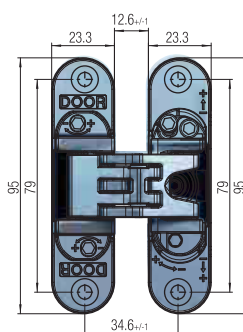

Video zakovania

Video nastavenia

MONTÁŽNY PLECH

obj. číslo	špecifikácia
1396-1	0 mm rovná
1396-3	2 mm
1396-5	4 mm
1396-6	6 mm

ZÁVES KUBICA K6200 PRE BEZFALCOVÉ DVERE

obj. číslo	špecifikácia
1805	6200 P-L
1806-5	montážna platnička

Povrchová úprava: Matný chróm

Nosnosť pri 2 ks : 45kg

ZÁVES KUBICA 6700 PRE BEZFALCOVÉ DVERE

obj. číslo	špecifikácia
1800	6700 P-L
1801-5	montážna platnička

Povrchová úprava: Matný chróm

Nosnosť pri 2 ks : 50kg