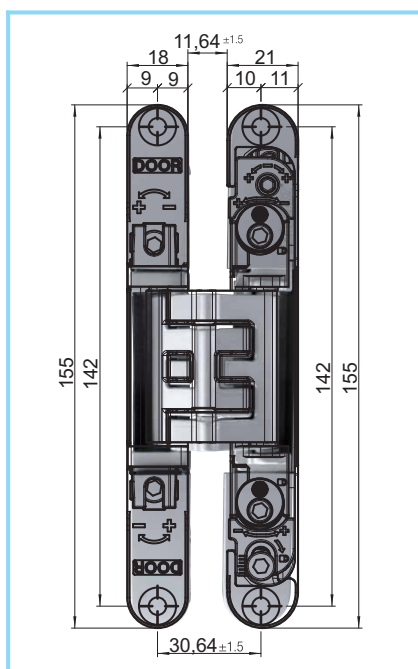

Video zakovania

Video nastavenia

MONTÁŽNY PLECH

obj. číslo	špecifikácia
1396-1	0 mm rovná
1396-3	2 mm
1396-5	4 mm
1396-6	6 mm

ZÁVES KUBICA K6200 PRE BEZFALCOVÉ DVERE

obj. číslo	špecifikácia
1805	6200 P-L
1806-5	montážna platnička

Povrchová úprava: Matný chróm

Nosnosť pri 2 ks : 45kg

ZÁVES KUBICA 6700 PRE BEZFALCOVÉ DVERE

obj. číslo	špecifikácia
1800	6700 P-L
1801-5	montážna platnička

Povrchová úprava: Matný chróm

Nosnosť pri 2 ks : 50kg

ZÁVES KUBICA K8060 PRE BEZFALCOVÉ DVERE

obj. číslo	špecifikácia
1808	Záves P-L'
1808-1	montážna platnička

Povrchová úprava: Matný chróm

Nosnosť pri 2 ks : 60kg

ZÁVES KUBICA K2400 PRE BEZFALCOVÉ DVERE

obj. číslo	špecifikácia
1818	Záves P-L'
1818-1	montážna platnička

Povrchová úprava: Matný chróm

Nosnosť pri 2 ks : 40kg

ZÁVES KUBICA K5080 PRE BEZFALCOVÉ DVERE

obj. číslo	špecifikácia
1819	Záves P-L'
1819-1	montážna platnička

Nosnosť pri 2 ks : 80kg

ZÁVES DVEROVÝ TRIO 14