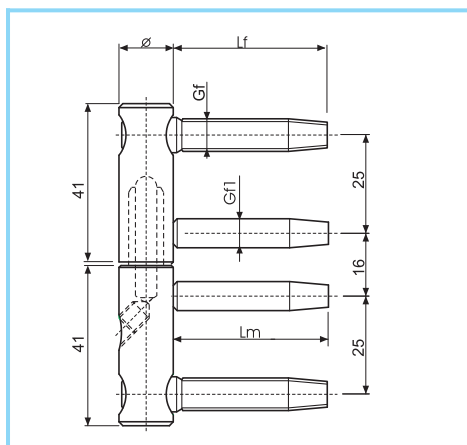

ZÁVES DVEROVÝ 1150 3D

obj. číslo	úprava	∅	Lf/Lm	Gf	Gf1
1150.14.04	žltý zinok	14	39,5	8,3	7,4
1150.14.05	biely zinok	14	39,5	8,3	7,4
1150.14.02	bronz	14	39,5	8,3	7,4
1150.16.04	žltý zinok	16	48,5	8,8	7,7
1150.16.05	biely zinok	16	48,5	8,8	7,7
1150.16.02	bronz	16	48,5	8,8	7,7