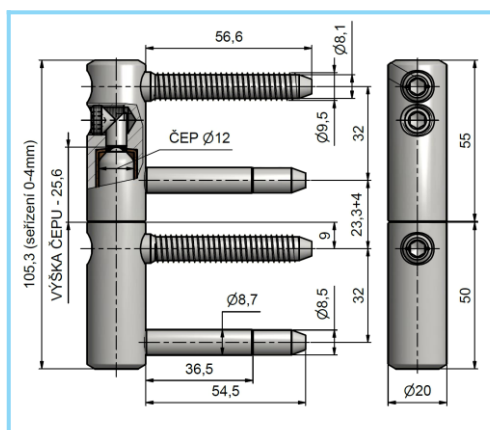

ZÁVES DVEROVÝ TRIO 20 BZ

obj. číslo	špecifikácia
1174-3	žltý zinok
1174-4	biely zinok

Nosnosť troch závesov: 120 kg