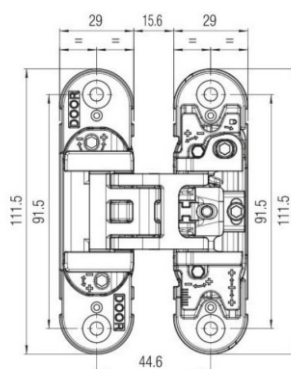

ZÁVES KUBICA 6700 PRE BEZFALCOVÉ DVERE

obj. číslo	špecifikácia
1800	6700 P-L
1801-5	montážna platnička

Povrchová úprava: Matný chróm

Nosnosť pri 2 ks : 50kg