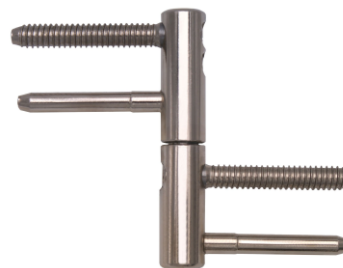

ZÁVES DVEROVÝ TRIO 15 BZ

obj. číslo	špecifikácia
1170-3	žltý zinok
1170-4	biely zinok