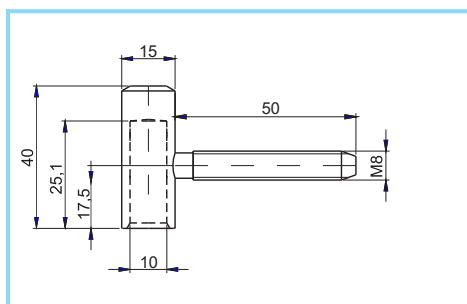

ZÁVES DVEROVÝ 80/10 VD M8

obj. číslo	úprava
1185-2	biely zinok
1185-0	žltý zinok
1185-4	nikel

Nosnosť troch závesov: 60 kg

povrchová úprava:
mosadz, satén nikel, stará mosadz