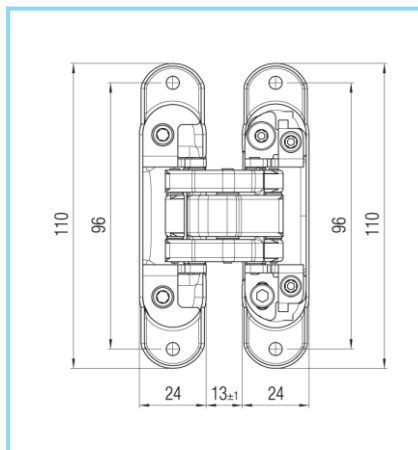

ZÁVES KUBICA K8060 PRE BEZFALCOVÉ DVERE

obj. číslo	špecifikácia
1808	Záves P-L'
1808-1	montážna platnička

Povrchová úprava: Matný chróm

Nosnosť pri 2 ks : 60kg