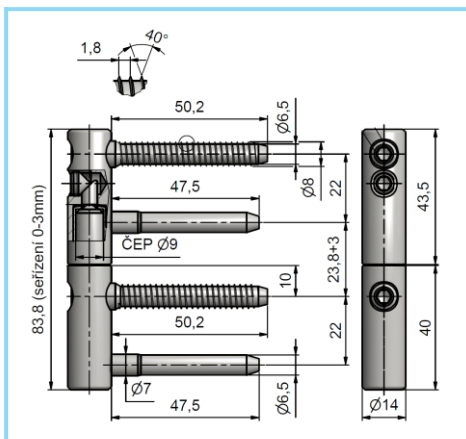

ZÁVES DVEROVÝ TRIO 14

obj. číslo	úprava
1178-1	žltý zinok
1178-2	biely zinok

Nosnosť troch závesov: 60 kg