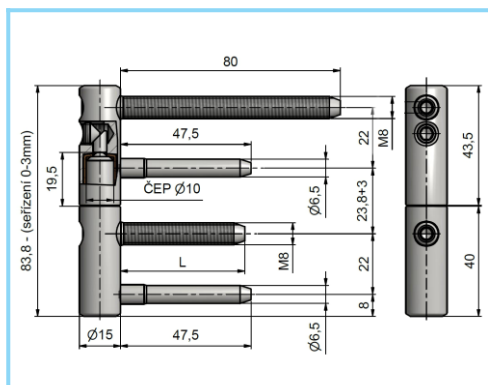

ZÁVES DVEROVÝ TRIO 15 PYRO

obj. číslo	špecifikácia	úprava
1170-5	PYRO 1	žltý zinok
1170-6	PYRO 1	biely zinok
1170-7	PYRO 2	žltý zinok
1170-8	PYRO 2	biely zinok

PROTIPOŽIANÁ ODOLNOSŤ