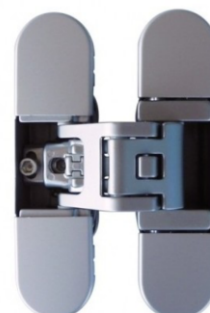

Povrchová úprava: Matný chróm

Nosnosť pri 2 ks : 45kg

ZÁVES KUBICA 6700 PRE BEZFALCOVÉ DVERE

obj. číslo	špecifikácia
1800	6700 P-L
1801-5	montážna platnička

Povrchová úprava: Matný chróm

Nosnosť pri 2 ks : 50kg

ZÁVES KUBICA K8060 PRE BEZFALCOVÉ DVERE

obj. číslo	špecifikácia
1808	Záves P-L'
1808-1	montážna platnička

Povrchová úprava: Matný chróm

Nosnosť pri 2 ks : 60kg

ZÁVES KUBICA K2400 PRE BEZFALCOVÉ DVERE

obj. číslo	špecifikácia
1818	Záves P-L'
1818-1	montážna platnička