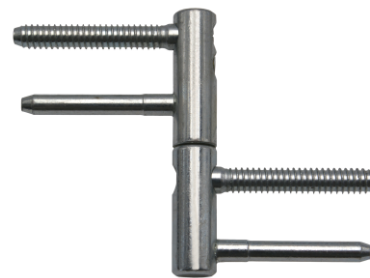

ZÁVES DVEROVÝ TRIO 14

obj. číslo	úprava
1178-1	žltý zinok
1178-2	biely zinok

Nosnosť troch závesov: 60 kg