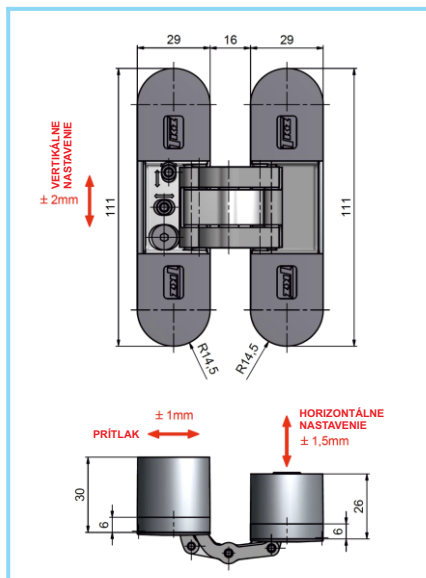

Video zakovania

Video nastavenia

MONTÁŽNY PLECH

obj. číslo	špecifikácia
1396-1	0 mm rovná
1396-3	2 mm
1396-5	4 mm
1396-6	6 mm

ZÁVES KUBICA K6200 PRE BEZFALCOVÉ DVERE

obj. číslo	špecifikácia
1805	6200 P-L
1806-5	montážna platnička