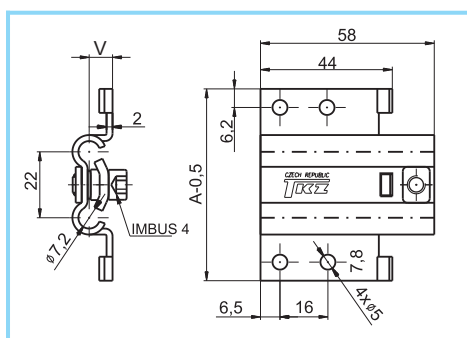

obj. číslo	úprava
1185-3	biely zinok
1185-1	žltý zinok
1185-5	nikel

Nosnosť troch závesov: 60 kg

 povrchová úprava:
mosadz, satén nikel, stará mosadz

VLOŽKA ZÁVESU 22/7 DZ

obj. číslo	úprava	V
1184	biely zinok	7,8
1184-2	biely zinok	9,8
1184-3	biely zinok	5,8