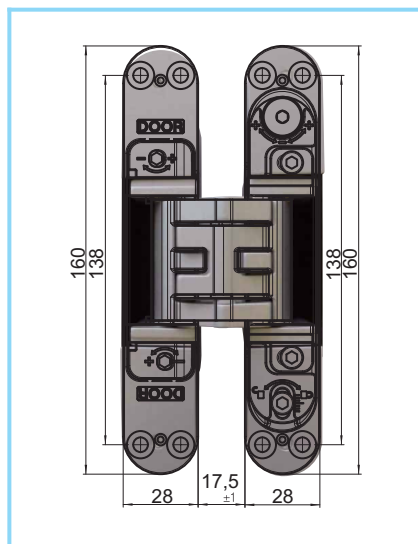

Povrchová úprava: Matný chróm

Nosnosť pri 2 ks : 45kg

ZÁVES KUBICA 6700 PRE BEZFALCOVÉ DVERE

obj. číslo	špecifikácia
1800	6700 P-L
1801-5	montážna platnička

Povrchová úprava: Matný chróm

Nosnosť pri 2 ks : 50kg

ZÁVES KUBICA K8060 PRE BEZFALCOVÉ DVERE

obj. číslo	špecifikácia
1808	Záves P-L'
1808-1	montážna platnička

Povrchová úprava: Matný chróm

Nosnosť pri 2 ks : 60kg

ZÁVES KUBICA K2400 PRE BEZFALCOVÉ DVERE

obj. číslo	špecifikácia
1818	Záves P-L'
1818-1	montážna platnička

Povrchová úprava: Matný chróm

Nosnosť pri 2 ks : 40kg

ZÁVES KUBICA K5080 PRE BEZFALCOVÉ DVERE

obj. číslo	špecifikácia
1819	Záves P-L'
1819-1	montážna platnička

Nosnosť pri 2 ks : 80kg

ZÁVES DVEROVÝ TRIO 14