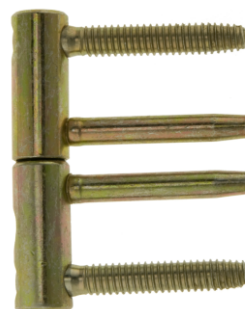

ZÁVES DVEROVÝ 1150 3D

obj. číslo	úprava	∅	Lf/Lm	Gf	Gf1
1150.14.04	žltý zinok	14	39,5	8,3	7,4
1150.14.05	biely zinok	14	39,5	8,3	7,4
1150.14.02	bronz	14	39,5	8,3	7,4
1150.16.04	žltý zinok	16	48,5	8,8	7,7
1150.16.05	biely zinok	16	48,5	8,8	7,7
1150.16.02	bronz	16	48,5	8,8	7,7