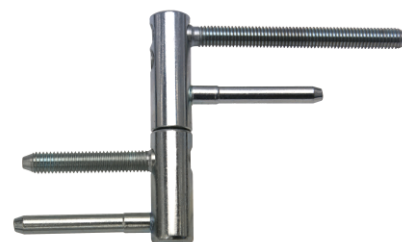

ZÁVES DVEROVÝ TRIO 15 PYRO

obj. číslo	špecifikácia	úprava
1170-5	PYRO 1	žltý zinok
1170-6	PYRO 1	biely zinok
1170-7	PYRO 2	žltý zinok
1170-8	PYRO 2	biely zinok

PROTIPOŽIANÁ ODOLNOSŤ