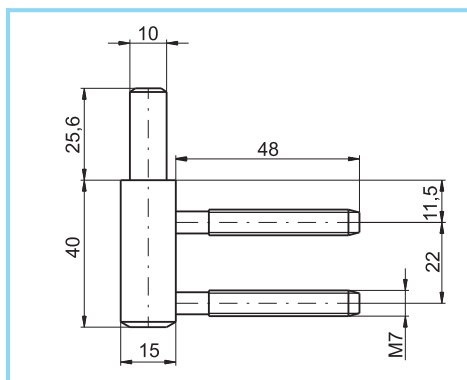

ZÁVES DVEROVÝ 80/10 SD 22/M7

obj. číslo	úprava
1185-3	biely zinok
1185-1	žltý zinok
1185-5	nikel

Nosnosť troch závesov: 60 kg

povrchová úprava:
mosadz, satén nikel, stará mosadz