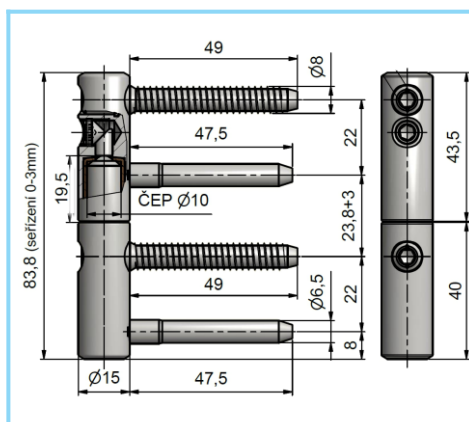

ZÁVES DVEROVÝ TRIO 15 BZ

obj. číslo	špecifikácia
1170-3	žltý zinok
1170-4	biely zinok