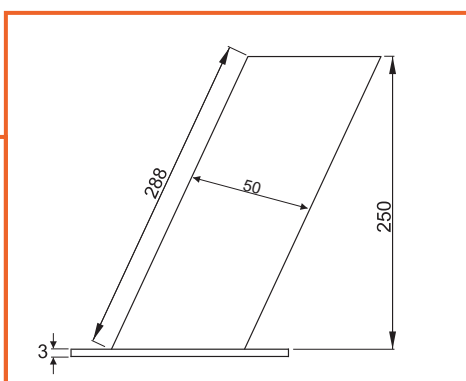

BAROVÁ KONZOLA 250MM ŠIKMÁ

obj. číslo	úprava
34987-1	chróm
34987-2	matný chróm
34987-3	matný nikel