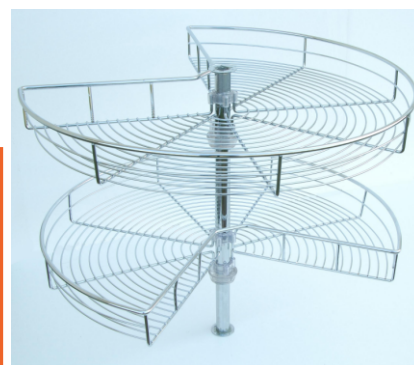

OTOČNÝ KÔŠ 3/4 W7004

obj. číslo	Ø x H (mm)	úprava
3456	710 x 640 - 900mm	nikel