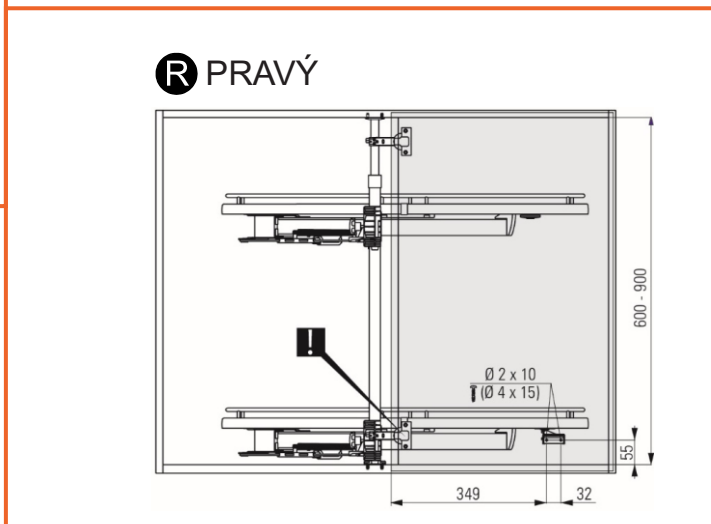

G\*GRASS

SOFTCLOSING

**VÝSUVNÝ KÔŠ 1/2**

obj. číslo	model	Ø x D x H ( mm )
<b>4923</b>	S-3011	740 x 420 x 650-700

D - hĺbka koša  
H - výška skrinky

**ROHOVÝ VÝSUVNÝ KÔŠ SECRET PLUS S TLMENÍM**

obj. číslo	model	C (mm)
<b>4919</b>	S-3091 Ľavý	450
<b>4920</b>	S-3092 Pravý	450