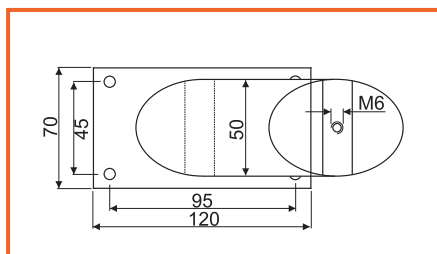

BAROVÁ KONZOLA 250MM ŠIKMÁ

obj. číslo	úprava
34987-1	chróm
34987-2	matný chróm
34987-3	matný nikel