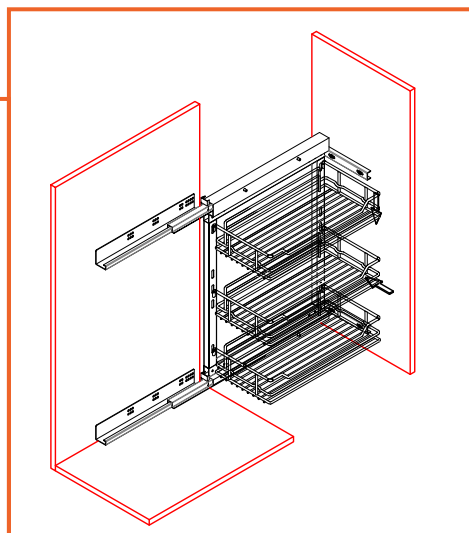

blum

SOFTCLOSING