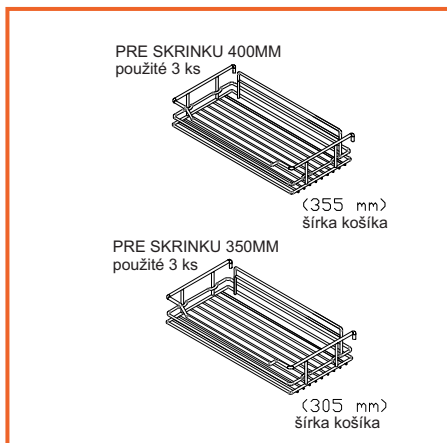

blum

SOFTCLOSING