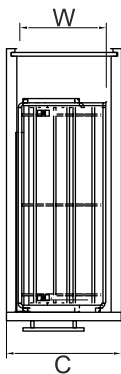

VÝSUVNÝ KÔŠ 2-POLICOVÝ S TLMENÍM

obj. číslo	model	C (mm)	WxDxH (mm)
4891	S-2100	300	210 x 500 x 520
4892	S-2102	400	310 x 500 x 520
4893	S-2104	500	410 x 500 x 520

Použitý guľičkový plnovýsuv s tlmením

SOFTCLOSING

VÝSUVNÝ KÔŠ 3-POLICOVÝ S TLMENÍM

obj. číslo	model	C (mm)	WxDxH (mm)
4896	S-2120	300	210 x 500 x 520
4897	S-2122	400	310 x 500 x 520
4898	S-2124	500	410 x 500 x 520

Použitý guľičkový plnovýsuv s tlmením