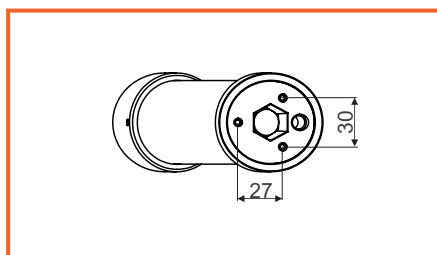

BAROVÁ KONZOLA 200MM ŠIKMÁ

obj. číslo	úprava
34988-1	chróm
34988-2	matný chróm
34988-3	matný nikel