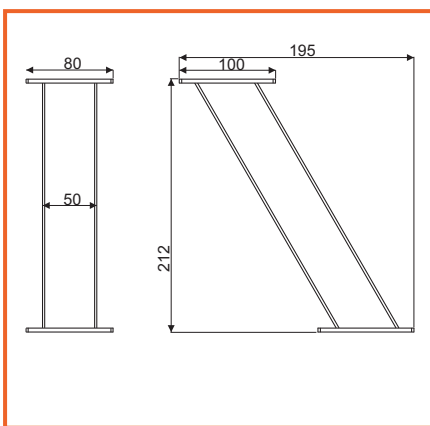

obj. číslo	model	C (mm)	WxDxH (mm)
<b>4950-1</b>	S-24297 pravý	150	100 x 460 x 540
<b>4950-2</b>	S-24297 ľavý	150	100 x 460 x 540
<b>4950-5</b>	S-24297 pravý	200	150 x 460 x 540
<b>4950-6</b>	S-24297 ľavý	200	150 x 460 x 540

### BAROVÁ KONZOLA ROVNÁ 50x50MM

obj. číslo	výška	úprava
34978-1	212mm	hliník naturál
34978-2	212mm	nerez brúsený
34978-3	212mm	hliník leštený
34978-4	212mm	biela matná
34978-5	212mm	čierna matná

Dodanie - 7 dní

### BAROVÁ KONZOLA ŠIKMÁ 50x50MM

obj. číslo	výška	úprava
34979-1	212mm	hliník naturál
34979-2	212mm	nerez brúsený
34979-3	212mm	hliník leštený
34979-4	212mm	biela matná
34979-5	212mm	čierná matná

Dodanie - 7 dní