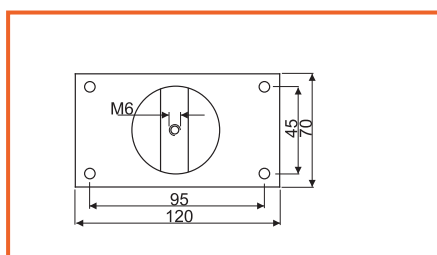

BAROVÁ KONZOLA 250MM ROVNÁ

obj. číslo	úprava
34986-1	chróm
34986-2	matný chróm
34986-3	matný nikel