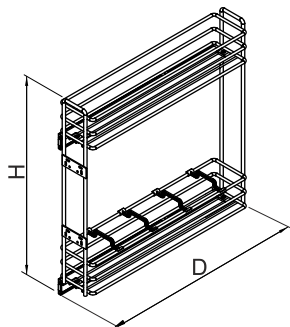

## VÝSUVNÝ KÔŠ BOČNÝ S TLMENÍM

obj. číslo	rozmer	špecifikácia
<b>3436-1</b>	150mm	pravý
<b>3436-2</b>	150mm	ľavý
<b>3436-5</b>	200mm	pravý
<b>3436-6</b>	200mm	ľavý

Výsuvný kôš je vedený na zásuvkových výsuvoch HETTICH.

## VÝSUVNÝ KÔŠ SPODNÝ

obj. číslo	rozmer	špecifikácia
<b>3437-1</b>	300mm	2- policová
<b>3437-2</b>	400mm	2- policová
<b>3437-5</b>	300mm	3- policová
<b>3437-6</b>	400mm	3- policová

Výsuvný kôš je vedený na zásuvkových výsuvoch HETTICH.

VÝSUVNÝ KÔŠ S TLMENÍM

obj. číslo	model	C (mm)	WxDxH (mm)
4803	S-2411	150	105 x 500 x 470
4804	S-2213	200	155 x 500 x 470

- \* Použitý guľičkový plnovýsuv s tlmením
- \* Max. zaťaženie 45 kg
- \* Montáž na pravú alebo ľavú stranu
- \* Nastavenie čela v troch smeroch