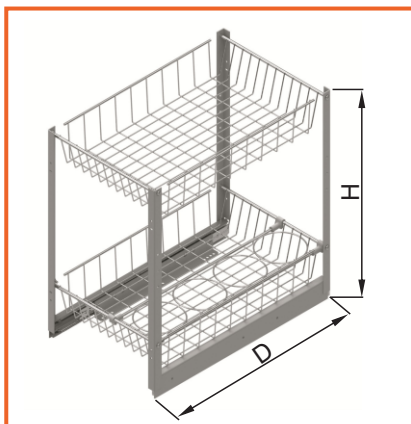

VÝSUVNÝ KÔŠ 2-POLICOVÝ S TLMENÍM

obj. číslo	model	C (mm)	WxDxH (mm)
4891	S-2100	300	210 x 500 x 520
4892	S-2102	400	310 x 500 x 520
4893	S-2104	500	410 x 500 x 520

Použitý guľičkový plnovýsuv s tlmením

SOFTCLOSING

VÝSUVNÝ KÔŠ 3-POLICOVÝ S TLMENÍM

obj. číslo	model	C (mm)	WxDxH (mm)
4896	S-2120	300	210 x 500 x 520
4897	S-2122	400	310 x 500 x 520
4898	S-2124	500	410 x 500 x 520

Použitý guľičkový plnovýsuv s tlmením