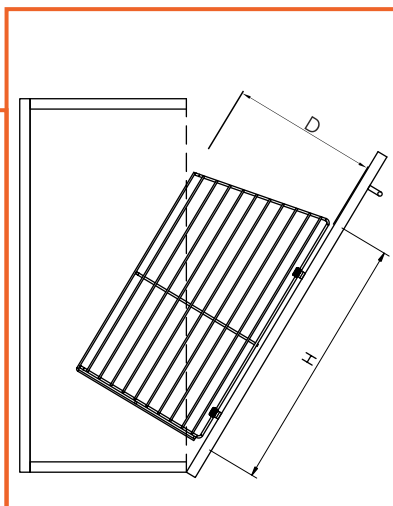

KÔŠ NA PRÁDLO

obj. číslo	C (mm)	WxDxH (mm)
4880-1	300	230x250x500
4880-2	350	280x250x500
4880-3	400	330x250x500
4880-4	450	380x250x500
4880-5	500	430x250x500