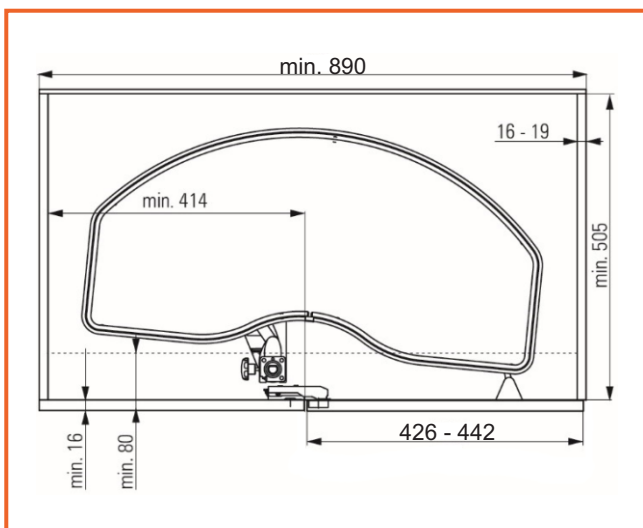

VÝSUVNÝ KÔŠ S TLMENÍM

obj. číslo	model	C (mm)	WxDxH (mm)
4803	S-2411	150	105 x 500 x 470
4804	S-2213	200	155 x 500 x 470

- \* Použitý guľičkový plnovýsuv s tlmením
- \* Max. zaťaženie 45 kg
- \* Montáž na pravú alebo ľavú stranu
- \* Nastavenie čela v troch smeroch

G\*GRASS

SOFTCLOSING

**VÝSUVNÝ KÔŠ 1/2**

obj. číslo	model	Ø x D x H ( mm )
<b>4923</b>	S-3011	740 x 420 x 650-700

D - hĺbka koša  
H - výška skrinky

**ROHOVÝ VÝSUVNÝ KÔŠ SECRET PLUS S TLMENÍM**

obj. číslo	model	C (mm)
<b>4919</b>	S-3091 Ľavý	450
<b>4920</b>	S-3092 Pravý	450

### VÝSUVNÝ KÔŠ VNÚTORNÝ

obj. číslo	model	C (mm)	WxDxH (mm)
<b>4850-2</b>	S-2332	400	360-380 x 482 x 145
<b>4850-4</b>	S-2334	500	460-480 x 482 x 145
<b>4850-6</b>	S-2336	600	560-580 x 482 x 145
<b>4850-8</b>	S-2338	800	760-780 x 482 x 145
<b>4850-9</b>	S-2339	900	860-880 x 482 x 145