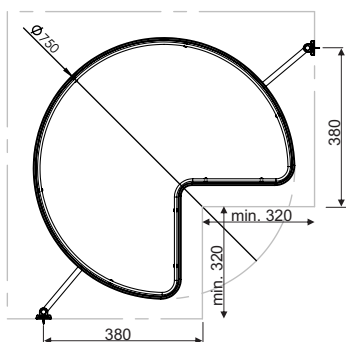

G\*GRASS

SOFTCLOSING

**VÝSUVNÝ KÔŠ 1/2**

obj. číslo	model	Ø x D x H ( mm )
<b>4923</b>	S-3011	740 x 420 x 650-700

D - hĺbka koša  
H - výška skrinky

**ROHOVÝ VÝSUVNÝ KÔŠ SECRET PLUS S TLMENÍM**

obj. číslo	model	C (mm)
<b>4919</b>	S-3091 Ľavý	450
<b>4920</b>	S-3092 Pravý	450

OTOČNÝ KÔŠ 3/4

obj. číslo	model	Ø	A	B(min)	C
4925	S-3021	740	390	780	670-740
4926	S-3022	830	430	860	670-740

OTOČNÝ KÔŠ 4/4

obj. číslo	model	Ø x H (mm)
4930	S-3033	600x650 - 700
4931	S-3034	750x650 - 700

OTOČNÝ KÔŠ BEZ STREDU 3/4

obj. číslo	model	Ø x H (mm)
4927	S-3051	750 x 600

**ROHOVÝ VÝSUVNÝ KŮŠ CORNER S TLMENÍM**

obj. číslo	model	C (mm)
<b>4910</b>	S-3001 Ľavý	450
<b>4911</b>	S-3002 Pravý	450

šírka skrinky - W = 860 - 960mm  
 hĺbka skrinky - D = min. 530mm ( svetlosť )  
 výška skrinky - H = 590 - 720mm

obj. číslo	model	C (mm)	WxDxH (mm)
<b>4950-1</b>	S-24297 pravý	150	100 x 460 x 540
<b>4950-2</b>	S-24297 ľavý	150	100 x 460 x 540
<b>4950-5</b>	S-24297 pravý	200	150 x 460 x 540
<b>4950-6</b>	S-24297 ľavý	200	150 x 460 x 540