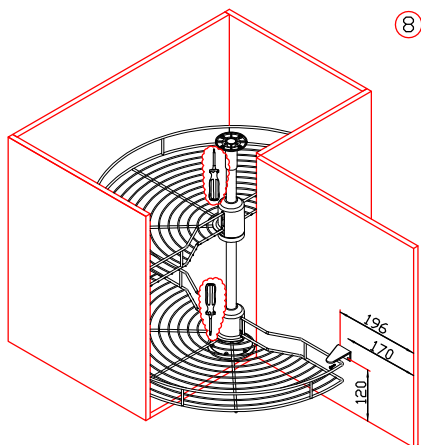

G\*GRASS

SOFTCLOSING

**VÝSUVNÝ KÔŠ 1/2**

obj. číslo	model	Ø x D x H ( mm )
<b>4923</b>	S-3011	740 x 420 x 650-700

D - hĺbka koša  
H - výška skrinky

**ROHOVÝ VÝSUVNÝ KÔŠ SECRET PLUS S TLMENÍM**

obj. číslo	model	C (mm)
<b>4919</b>	S-3091 Ľavý	450
<b>4920</b>	S-3092 Pravý	450

OTOČNÝ KÔŠ 3/4

obj. číslo	model	Ø	A	B(min)	C
4925	S-3021	740	390	780	670-740
4926	S-3022	830	430	860	670-740

OTOČNÝ KÔŠ 4/4

obj. číslo	model	Ø x H (mm)
4930	S-3033	600x650 - 700
4931	S-3034	750x650 - 700

OTOČNÝ KÔŠ BEZ STREDU 3/4

obj. číslo	model	Ø x H (mm)
4927	S-3051	750 x 600

**ROHOVÝ VÝSUVNÝ KŮŠ CORNER S TLMENÍM**

obj. číslo	model	C (mm)
<b>4910</b>	S-3001 Ľavý	450
<b>4911</b>	S-3002 Pravý	450

šírka skrinky - W = 860 - 960mm  
 hĺbka skrinky - D = min. 530mm ( svetlosť )  
 výška skrinky - H = 590 - 720mm