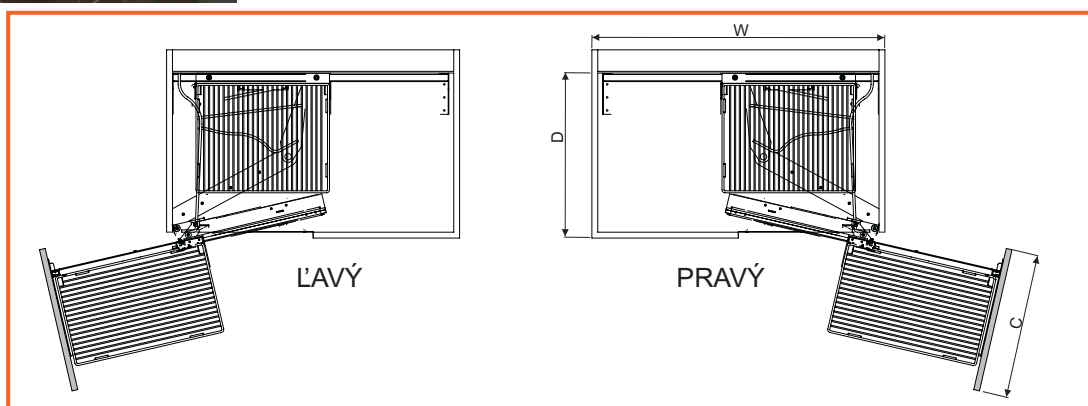

OTOČNÝ KÔŠ BEZ STREDU 3/4

obj. číslo	model	Ø x H (mm)
4927	S-3051	750 x 600

**ROHOVÝ VÝSUVNÝ KŮŠ CORNER S TLMENÍM**

obj. číslo	model	C (mm)
<b>4910</b>	S-3001 Ľavý	450
<b>4911</b>	S-3002 Pravý	450

šírka skrinky - W = 860 - 960mm  
 hĺbka skrinky - D = min. 530mm ( svetlosť )  
 výška skrinky - H = 590 - 720mm