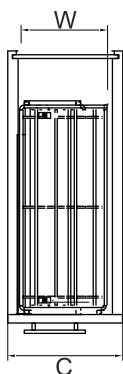

VÝSUVNÝ KÔŠ 2-POLICOVÝ S TLMENÍM

obj. číslo	model	C (mm)	WxDxH (mm)
4891	S-2100	300	210 x 500 x 520
4892	S-2102	400	310 x 500 x 520
4893	S-2104	500	410 x 500 x 520

Použitý guľičkový plnovýsuv s tlmením

SOFTCLOSING

VÝSUVNÝ KÔŠ 3-POLICOVÝ S TLMENÍM

obj. číslo	model	C (mm)	WxDxH (mm)
4896	S-2120	300	210 x 500 x 520
4897	S-2122	400	310 x 500 x 520
4898	S-2124	500	410 x 500 x 520

Použitý guľičkový plnovýsuv s tlmením

SOFTCLOSING

VÝSUVNÝ KÔŠ 2-POLICOVÝ S TLMENÍM

obj. číslo	model	C (mm)	WxDxH (mm)
4900-1	S-2170	300	220 x 460 x 540
4900-3	S-2172	400	320 x 460 x 540
4900-5	S-2174	500	420 x 460 x 540
4900-7	S-2176	600	520 x 460 x 540

Použitý skrytý plnovýsuv s tlmením

G*GRASS

SOFTCLOSING