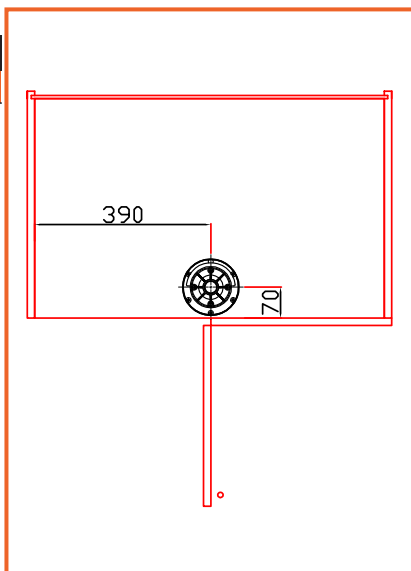

VÝSUVNÝ KÔŠ S TLMENÍM

obj. číslo	model	C (mm)	WxDxH (mm)
4803	S-2411	150	105 x 500 x 470
4804	S-2213	200	155 x 500 x 470

- \* Použitý guľičkový plnovýsuv s tlmením
- \* Max. zaťaženie 45 kg
- \* Montáž na pravú alebo ľavú stranu
- \* Nastavenie čela v troch smeroch

G\*GRASS

SOFTCLOSING

**VÝSUVNÝ KÔŠ 1/2**

obj. číslo	model	Ø x D x H ( mm )
<b>4923</b>	S-3011	740 x 420 x 650-700

D - hĺbka koša  
H - výška skrinky

**ROHOVÝ VÝSUVNÝ KÔŠ SECRET PLUS S TLMENÍM**

obj. číslo	model	C (mm)
<b>4919</b>	S-3091 Ľavý	450
<b>4920</b>	S-3092 Pravý	450

OTOČNÝ KÔŠ BEZ STREDU 3/4

obj. číslo	model	Ø x H (mm)
4927	S-3051	750 x 600

**ROHOVÝ VÝSUVNÝ KŮŠ CORNER S TLMENÍM**

obj. číslo	model	C (mm)
<b>4910</b>	S-3001 Ľavý	450
<b>4911</b>	S-3002 Pravý	450

šírka skrinky - W = 860 - 960mm  
 hĺbka skrinky - D = min. 530mm ( svetlosť )  
 výška skrinky - H = 590 - 720mm

obj. číslo	model	C (mm)	WxDxH (mm)
<b>4950-1</b>	S-24297 pravý	150	100 x 460 x 540
<b>4950-2</b>	S-24297 ľavý	150	100 x 460 x 540
<b>4950-5</b>	S-24297 pravý	200	150 x 460 x 540
<b>4950-6</b>	S-24297 ľavý	200	150 x 460 x 540