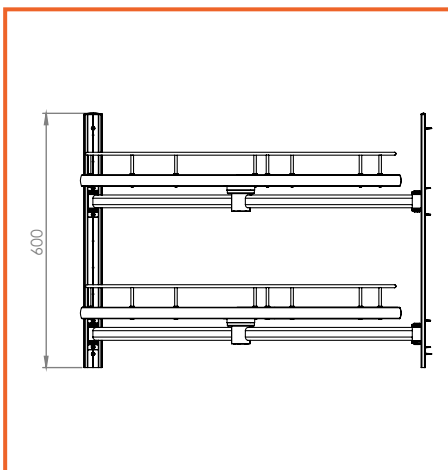

OTOČNÝ KÔŠ BEZ STREDU 3/4

obj. číslo	model	Ø x H (mm)
4927	S-3051	750 x 600

**ROHOVÝ VÝSUVNÝ KŮŠ CORNER S TLMENÍM**

obj. číslo	model	C (mm)
<b>4910</b>	S-3001 Ľavý	450
<b>4911</b>	S-3002 Pravý	450

šírka skrinky - W = 860 - 960mm  
 hĺbka skrinky - D = min. 530mm ( svetlosť )  
 výška skrinky - H = 590 - 720mm