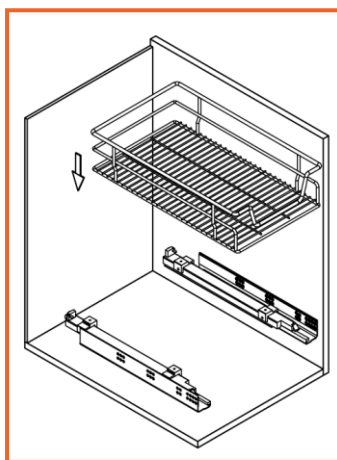

VÝSUVNÝ KÔŠ VNÚTORNÝ

obj. číslo	model	C (mm)	WxDxH (mm)
4850-2	S-2332	400	360-380 x 482 x 145
4850-4	S-2334	500	460-480 x 482 x 145
4850-6	S-2336	600	560-580 x 482 x 145
4850-8	S-2338	800	760-780 x 482 x 145
4850-9	S-2339	900	860-880 x 482 x 145

Použitý skrytý plnovýsuv s tlmením

šírka koša - W

hĺbka koša - D

výška koša - H