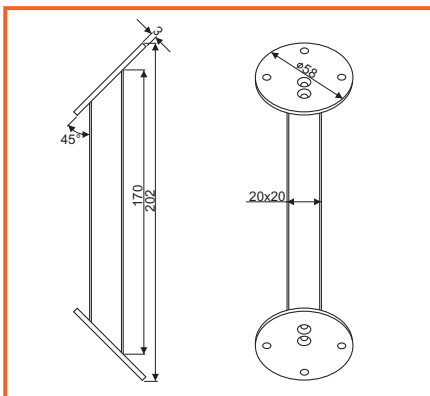

BAROVÁ KONZOLA 45° HRANATÁ

obj. číslo	úprava
34983-1	chróm
34983-2	matný chróm