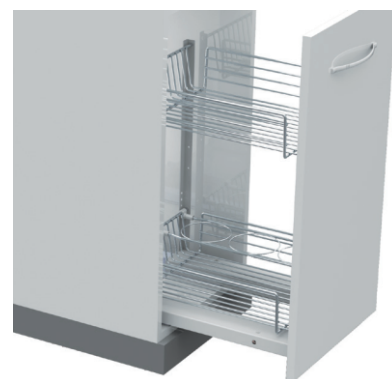

G*GRASS

SOFTCLOSING