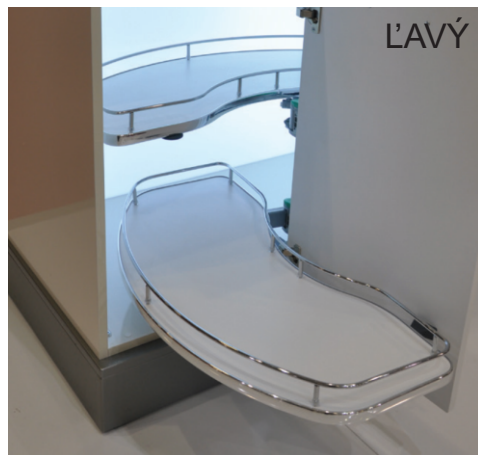

G\*GRASS

SOFTCLOSING

**VÝSUVNÝ KÔŠ 1/2**

obj. číslo	model	Ø x D x H ( mm )
<b>4923</b>	S-3011	740 x 420 x 650-700

D - hĺbka koša  
H - výška skrinky

**ROHOVÝ VÝSUVNÝ KÔŠ SECRET PLUS S TLMENÍM**

obj. číslo	model	C (mm)
<b>4919</b>	S-3091 Ľavý	450
<b>4920</b>	S-3092 Pravý	450