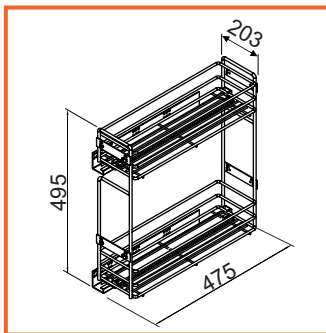

VÝSUVNÝ KÔŠ BOČNÝ S TLMENÍM 250MM

obj. číslo	model	prevedenie
4833	S-2444 - Pravý	plnovýsuv
4834	S-2443 - Ľavý	plnovýsuv
4835	S-2424 - Pravý	čiasťočný výsuv
4836	S-2427 - Ľavý	čiasťočný výsuv

- Použitý BLUM TANDEM čiasťočný alebo plnovýsuv
- Max. zaťaženie 30 kg
- Montáž na pravú alebo ľavú stranu
- Nastavenie čela v troch smeroch

blum

SOFTCLOSING

VÝSUVNÝ KÔŠ BOČNÝ 3-POLICOVÝ S TLMENÍM 300MM

obj. číslo	model	prevedenie	WxDxH (mm)
4837	S-2208 - Pravý	plnovýsuv	155/205/255
4838	S-2207 - Ľavý	plnovýsuv	x 470x635

- Použitý BLUM TANDEM plnovýsuv
- Max. zaťaženie 30 kg
- Montáž na pravú alebo ľavú stranu
- Nastavenie čela v troch smeroch