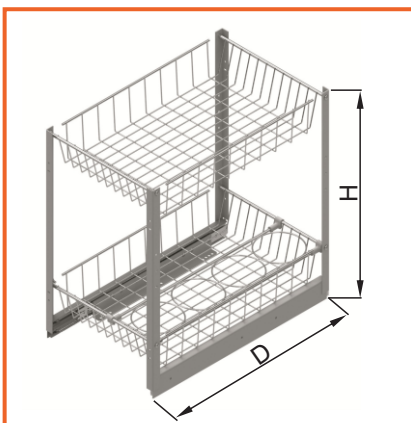

obj. číslo	model	C (mm)	WxDxH (mm)
4896	S-2120	300	210 x 500 x 520
4897	S-2122	400	310 x 500 x 520
4898	S-2124	500	410 x 500 x 520

Použitý guľičkový plnovýsuv s tlmením

SOFTCLOSING

VÝSUVNÝ KÔŠ 2-POLICOVÝ S TLMENÍM

G\*GRASS

SOFTCLOSING

**VÝSUVNÝ KÔŠ 1/2**

obj. číslo	model	Ø x D x H ( mm )
<b>4923</b>	S-3011	740 x 420 x 650-700

D - hĺbka koša  
H - výška skrinky

**ROHOVÝ VÝSUVNÝ KÔŠ SECRET PLUS S TLMENÍM**

obj. číslo	model	C (mm)
<b>4919</b>	S-3091 Ľavý	450
<b>4920</b>	S-3092 Pravý	450