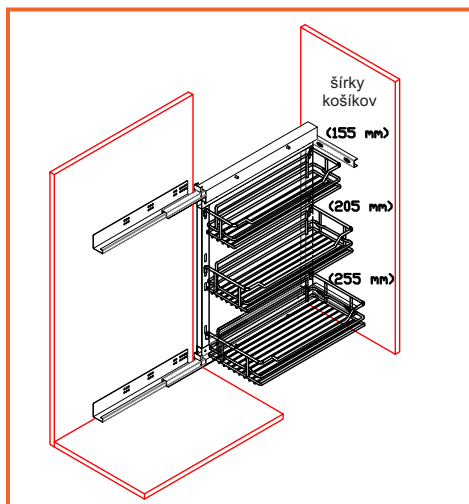

blum

SOFTCLOSING

VÝSUVNÝ KÔŠ BOČNÝ 3-POLICOVÝ S TLMENÍM 350 , 400MM

obj. číslo	model	prevedenie	WxDxH (mm)
4840	S-2792 - Pravý	350mm - plnovýsuv	305x470x635
4841	S-2791 - Ľavý	350mm - plnovýsuv	305x470x635
4842	S-2794 - Pravý	400mm - plnovýsuv	355x470x635
4843	S-2793 - Ľavý	400mm - plnovýsuv	355x470x635

- Použitý BLUM TANDEM čiasťočný alebo plnovýsuv
- Max. zaťaženie 30 kg
- Montáž na pravú alebo ľavú stranu
- Nastavenie čela v troch smeroch