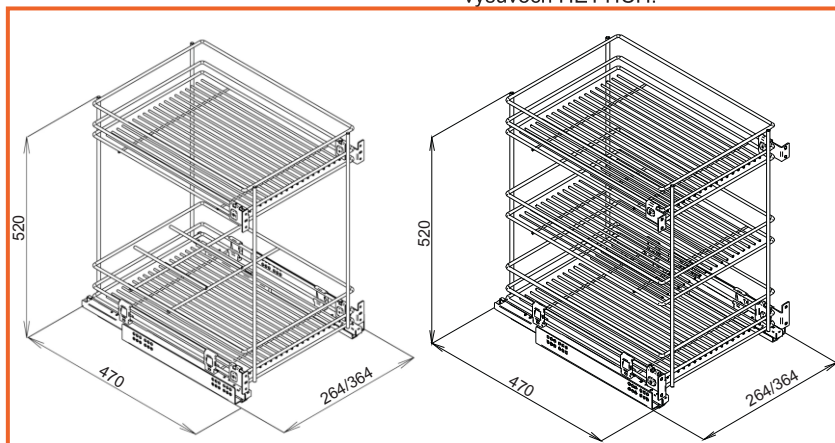

## VÝSUVNÝ KÔŠ BOČNÝ S TLMENÍM

obj. číslo	rozmer	špecifikácia
<b>3436-1</b>	150mm	pravý
<b>3436-2</b>	150mm	ľavý
<b>3436-5</b>	200mm	pravý
<b>3436-6</b>	200mm	ľavý

Výsuvný kôš je vedený na zásuvkových výsuvoch HETTICH.

## VÝSUVNÝ KÔŠ SPODNÝ

obj. číslo	rozmer	špecifikácia
<b>3437-1</b>	300mm	2- policová
<b>3437-2</b>	400mm	2- policová
<b>3437-5</b>	300mm	3- policová
<b>3437-6</b>	400mm	3- policová

Výsuvný kôš je vedený na zásuvkových výsuvoch HETTICH.

VÝSUVNÝ KÔŠ S TLMENÍM

obj. číslo	model	C (mm)	WxDxH (mm)
4803	S-2411	150	105 x 500 x 470
4804	S-2213	200	155 x 500 x 470

- \* Použitý guľičkový plnovýsuv s tlmením
- \* Max. zaťaženie 45 kg
- \* Montáž na pravú alebo ľavú stranu
- \* Nastavenie čela v troch smeroch