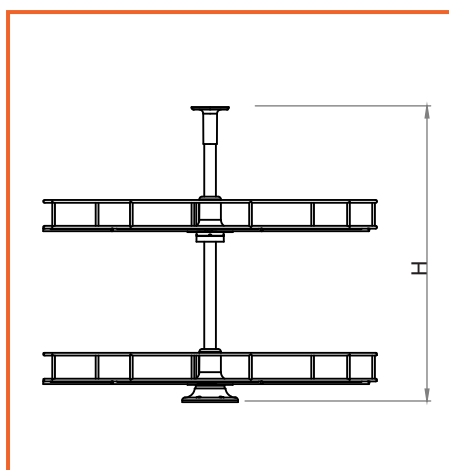

OTOČNÝ KÔŠ 3/4 W7004

obj. číslo	Ø x H (mm)	úprava
3456	710 x 640 - 900mm	nikel