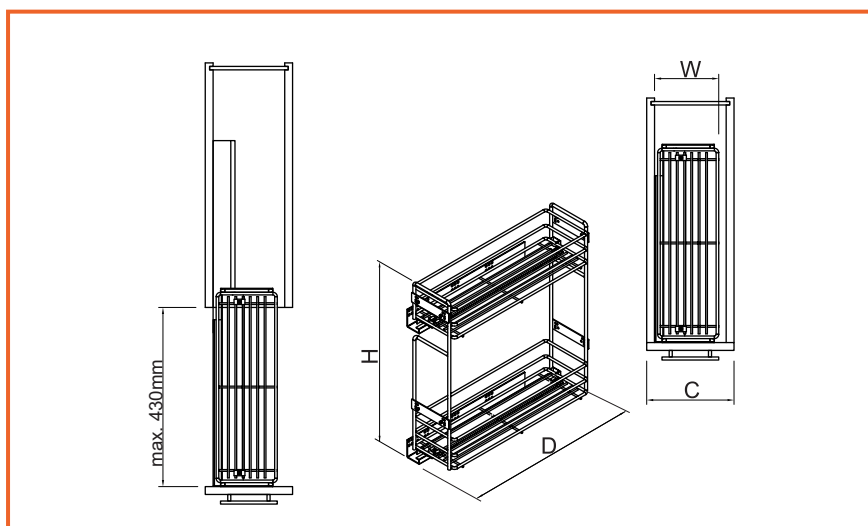

VÝSUVNÝ KÔŠ S TÍMENÍM HS

obj. číslo	model	C (mm)	WxDxH (mm)
4950-1	S-24297 pravý	150	100 x 460 x 540
4950-2	S-24297 ľavý	150	100 x 460 x 540
4950-5	S-24297 pravý	200	150 x 460 x 540
4950-6	S-24297 ľavý	200	150 x 460 x 540

- Použitý plnovýsuv s tlmením
- Max. zaťaženie 25kg
- Montáž na pravú alebo ľavú stranu
- Nastavenie čela v troch smeroch