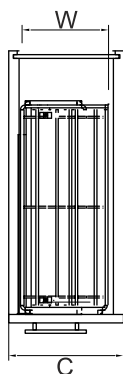

## VÝSUVNÝ KÔŠ BOČNÝ S TLMENÍM

obj. číslo	rozmer	špecifikácia
<b>3436-1</b>	150mm	pravý
<b>3436-2</b>	150mm	ľavý
<b>3436-5</b>	200mm	pravý
<b>3436-6</b>	200mm	ľavý

Výsuvný kôš je vedený na zásuvkových výsuvoch HETTICH.

obj. číslo	model	C (mm)	WxDxH (mm)
4900-1	S-2170	300	220 x 460 x 540
4900-3	S-2172	400	320 x 460 x 540
4900-5	S-2174	500	420 x 460 x 540
4900-7	S-2176	600	520 x 460 x 540

Použitý skrytý plnovýsuv s tlmením

### VÝSUVNÝ KÔŠ VNÚTORNÝ

obj. číslo	model	C (mm)	WxDxH (mm)
<b>4850-2</b>	S-2332	400	360-380 x 482 x 145
<b>4850-4</b>	S-2334	500	460-480 x 482 x 145
<b>4850-6</b>	S-2336	600	560-580 x 482 x 145
<b>4850-8</b>	S-2338	800	760-780 x 482 x 145
<b>4850-9</b>	S-2339	900	860-880 x 482 x 145

obj. číslo	model	C (mm)	WxDxH (mm)
<b>4950-1</b>	S-24297 pravý	150	100 x 460 x 540
<b>4950-2</b>	S-24297 ľavý	150	100 x 460 x 540
<b>4950-5</b>	S-24297 pravý	200	150 x 460 x 540
<b>4950-6</b>	S-24297 ľavý	200	150 x 460 x 540