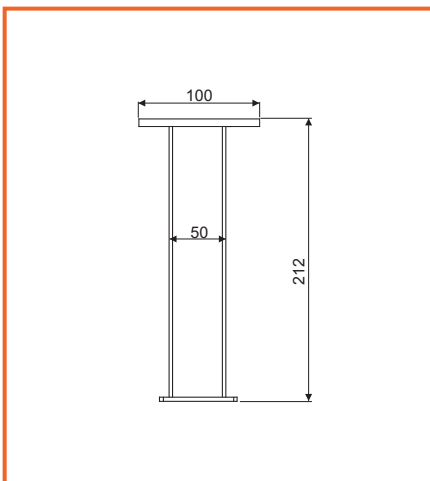

BAROVÁ KONZOLA ROVNÁ 50x50MM

obj. číslo	výška	úprava
34978-1	212mm	hliník naturál
34978-2	212mm	nerez brúsený
34978-3	212mm	hliník leštený
34978-4	212mm	biela matná
34978-5	212mm	čierna matná

Dodanie - 7 dní