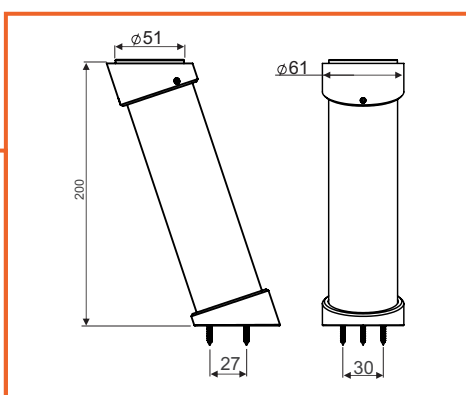

BAROVÁ KONZOLA 200MM ŠIKMÁ

obj. číslo	úprava
34988-1	chróm
34988-2	matný chróm
34988-3	matný nikel