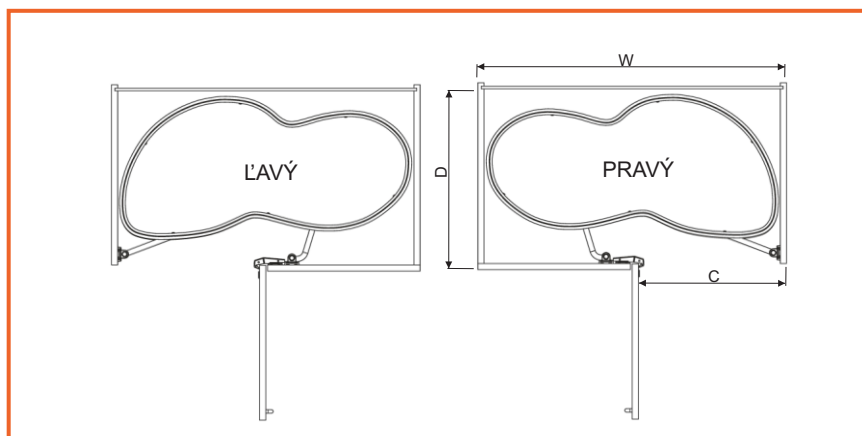

OTOČNÝ KÔŠ BEZ STREDU 3/4

obj. číslo	model	Ø x H (mm)
4927	S-3051	750 x 600

**ROHOVÝ VÝSUVNÝ KŮŠ CORNER S TLMENÍM**

obj. číslo	model	C (mm)
<b>4910</b>	S-3001 Ľavý	450
<b>4911</b>	S-3002 Pravý	450

šírka skrinky - W = 860 - 960mm  
 hĺbka skrinky - D = min. 530mm ( svetlosť )  
 výška skrinky - H = 590 - 720mm

**ROHOVÝ VÝSUVNÝ KŮŠ SECRET S TLMENÍM**

obj. číslo	model	C (mm)
<b>4915</b>	S-3013 Ľavý	450
<b>4916</b>	S-3014 Pravý	450
<b>4917</b>	S-3113 Ľavý	500
<b>4918</b>	S-3114 Pravý	500

šírka skrinky - W = min 870mm  
 hĺbka skrinky - D = min. 510mm ( svetlosť )  
 výška skrinky - H = 600 - 730mm