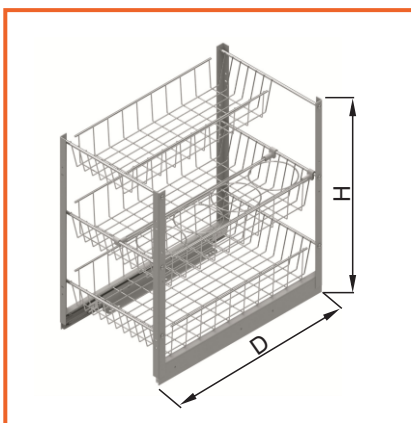

SOFTCLOSING

VÝSUVNÝ KÔŠ 2-POLICOVÝ S TLMENÍM

obj. číslo	model	C (mm)	WxDxH (mm)
4900-1	S-2170	300	220 x 460 x 540
4900-3	S-2172	400	320 x 460 x 540
4900-5	S-2174	500	420 x 460 x 540
4900-7	S-2176	600	520 x 460 x 540

Použitý skrytý plnovýsuv s tlmením