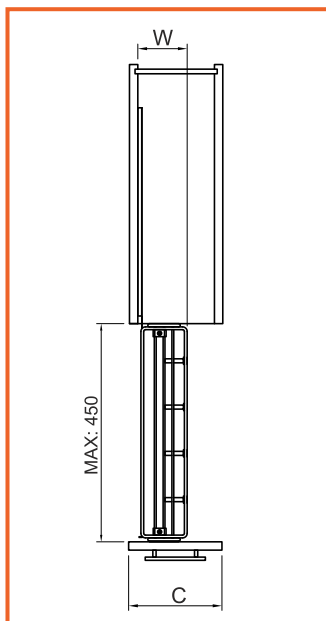

## VÝSUVNÝ KÔŠ BOČNÝ S TLMENÍM

obj. číslo	rozmer	špecifikácia
<b>3436-1</b>	150mm	pravý
<b>3436-2</b>	150mm	ľavý
<b>3436-5</b>	200mm	pravý
<b>3436-6</b>	200mm	ľavý

Výsuvný kôš je vedený na zásuvkových výsuvoch HETTICH.

## VÝSUVNÝ KÔŠ SPODNÝ

obj. číslo	rozmer	špecifikácia
<b>3437-1</b>	300mm	2- policová
<b>3437-2</b>	400mm	2- policová
<b>3437-5</b>	300mm	3- policová
<b>3437-6</b>	400mm	3- policová

Výsuvný kôš je vedený na zásuvkových výsuvoch HETTICH.

VÝSUVNÝ KÔŠ S TLMENÍM

obj. číslo	model	C (mm)	WxDxH (mm)
4803	S-2411	150	105 x 500 x 470
4804	S-2213	200	155 x 500 x 470

- \* Použitý guľičkový plnovýsuv s tlmením
- \* Max. zaťaženie 45 kg
- \* Montáž na pravú alebo ľavú stranu
- \* Nastavenie čela v troch smeroch