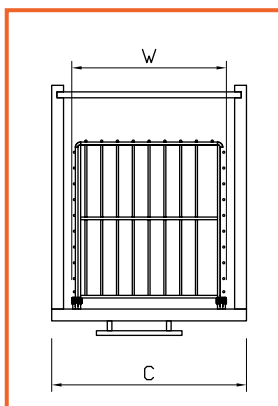

KÔŠ NA PRÁDLO

obj. číslo	C (mm)	WxDxH (mm)
4880-1	300	230x250x500
4880-2	350	280x250x500
4880-3	400	330x250x500
4880-4	450	380x250x500
4880-5	500	430x250x500