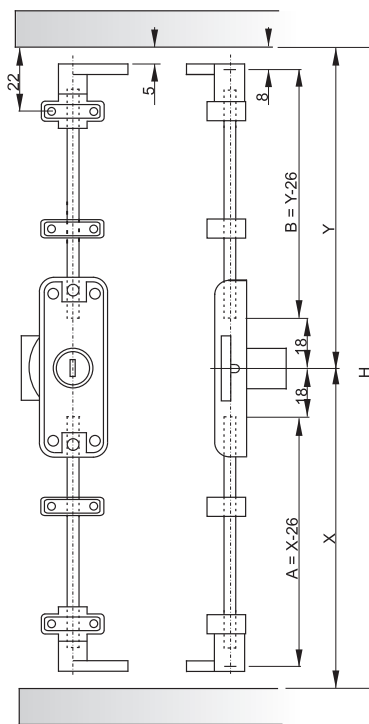

ČELNÝ CENTRÁLNÝ ZÁMOK X-1018

obj. číslo	špecifikácia
2535	nikel sada 500mm
2536	nikel sada 600mm
2538	nikel sada 800mm

Sada obsahuje: 1ks centrálny zámok 16,5mm, 2ks kľúčov, 1ks ozdobná rozeta, 1ks hliníková tyč, 2ks príchytka tyče, 3ks blokovací kolík 13mm.

SAMOSTATNÝ CENTRÁLNÝ ZÁMOK X-1018

obj. číslo	špecifikácia
2538-0	nikel 16,5x20mm
2536-7	nikel 19x20mm rovnaký kľ.

VODIACA TYČ

obj. číslo	dĺžka
2538-1	600mm
2538-2	800mm
2538-6	1200mm

BLOKOVACÍ KOLÍK

obj. číslo	dĺžka
2534	13mm
2534-2	5mm
2534-1	8mm
2534-3	11mm

PRÍCHYTKA VODIACEJ TYČE

obj. číslo
2538-3

PLASTOVÁ ZARÁŽKA

obj. číslo
2534-8

Použitie: pre drevené zásuvky

KOVOVÁ ZARÁŽKA ADAR

obj. číslo
3658

Použitie: pre samboxy

H= vnútorná výška skrine

Spodný zaistovací háčik

Horný zaistovací háčik

ROZVOROVÝ ZÁMOK X-7080

obj. číslo	úprava
2556	nikel
2556-6	nikel rovnaký kľúč
2556-1	tyč 1m
2556-2	tyč 1m - obojstr.závit
2556-3	tyč 1,2m