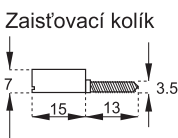

H= vnútorná výška skrine