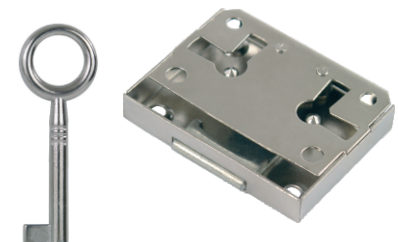

Montážny plech nie je súčasťou zámku.
Plech je potrebné objednať samostatne.

UNIVERZÁLNY ZÁMOK 7762/15

obj. číslo	úprava
2550-7	nikel

Zámok je dodávaný s kľúčom, ktorý je vyobrazený pri zámku. Ak požadujete k zámku iný model kľúča, je potrebné kľúč samostatne objednať.

UNIVERZÁLNY ZÁMOK 50x25

obj. číslo	úprava
2550	nikel

Zámok je dodávaný s kľúčom, ktorý je vyobrazený pri zámku. Ak požadujete k zámku iný model kľúča, je potrebné kľúč samostatne objednať.

UNIVERZÁLNY ZÁMOK PROFILOVÝ

ČELNÝ CENTRÁLNÝ ZÁMOK X-1018

obj. číslo	špecifikácia
2535	nikel sada 500mm
2536	nikel sada 600mm
2538	nikel sada 800mm

Sada obsahuje: 1ks centrálny zámok 16,5mm, 2ks kľúčov, 1ks ozdobná rozeta, 1ks hliníková tyč, 2ks príchytka tyče, 3ks blokovací kolík 13mm.