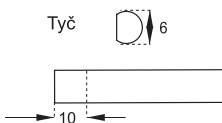

H= vnútorná výška skrine