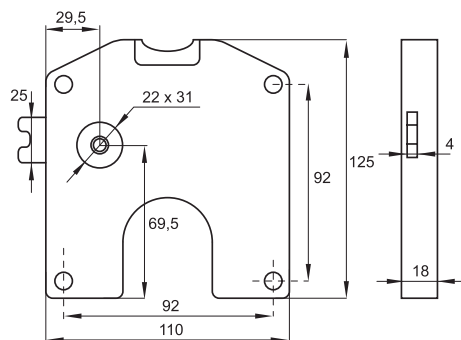

MINCOVÝ ZÁMOK

obj. číslo	špecifikácia
2350-3	zámok pravý
2350-4	zámok ľavý
24988-5	náhradný cylinder
2350-9	box pre mince

Zámok je určený pre mincu - 1 EUR