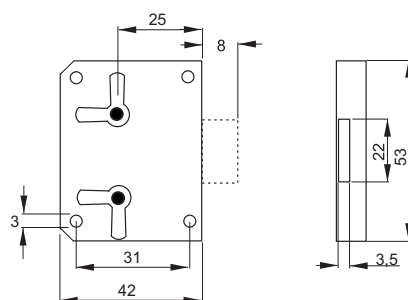

UNIVERZÁLNY ZÁMOK 50x25

obj. číslo	úprava
2550	nikel

Zámok je dodávaný s kľúčom, ktorý je vyobrazený pri zámku. Ak požadujete k zámku iný model kľúča, je potrebné kľúč samostatne objednať.