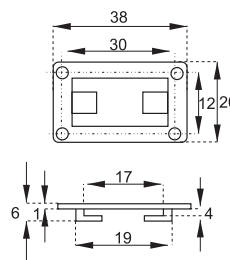

PRÍCHYTKA VODIACEJ TYČE

obj. číslo
2538-3