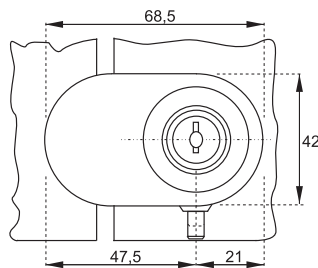

PLATNIČKA PRE DVOJKRÍDLOVE DVERE

obj. číslo	úprava
2565-9	chróm
2565-81	satén nikel
2565-7	satén chróm