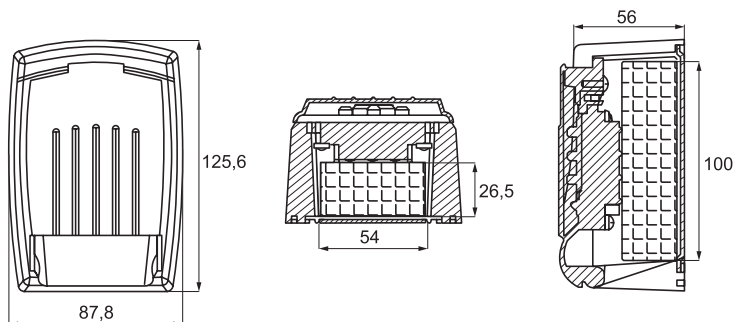

BOX NA KLÚČE

obj. číslo	špecifikácia
2339-1	9 číselný

BOX NA KLÚČE

obj. číslo	špecifikácia
2339-2	4 kódový