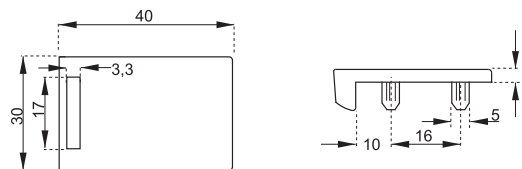

ZARÁŽKA NA JEDNOSKLO SQUARE

obj. číslo	úprava
14.09.535	chróm
14.09.536	satén chróm