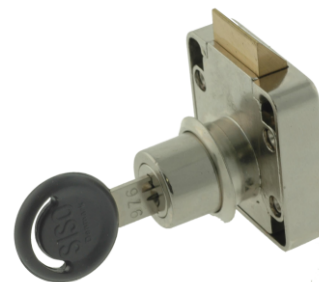

„MIC“ - SISO SYSTÉM

SISO - ponúka zámky s vymeniteľnou vložkou spolu s centrálnym systémom zámkov na rovnaký kľúč. Zámky sa štandardne dodávajú v rozloženom stave, samostatne cylinder a samostatne telo zámku. SISO ponúka samostatné systémy, systém kľúča MASTER #11 a systém kľúča MASTER #12.

ZÁMOK STOLÍKOVÝ SNAKE

obj. číslo	špecifikácia
24988	zámok MIC nikel
24988-5	samostatný cylinder
24988-7	klúč červený (na výmenu)
24988-6	klúč modrý (master)

Zámok má 1000 kombinácií kľúča

ZÁMOK STOLÍKOVÝ S KNOPKOM MIC

obj. číslo	špecifikácia
2394-1	chróm
2394-2	matný chróm

Zámok má 400 kombinácií kľúča.
Možnosť výmeny cylindra

ZÁSUVKOVÝ ZÁMOK X-965

obj. číslo	úprava
2503	nikel

ZÁSUVKOVÝ ZÁMOK X-856

obj. číslo	úprava
2526	nikel

Protiplech je součástí zámku

ROLETOVÝ ZÁMOK X-855

obj. číslo	úprava
2540	nikel
2531	černý
2540-1	nikel rovnaký klíč

Protiplech je součástí zámku

UNIVERZÁLNÝ ZÁMOK X-5250

obj. číslo	úprava
2539	nikel

UNIVERZÁLNÝ ZÁMOK CH-058