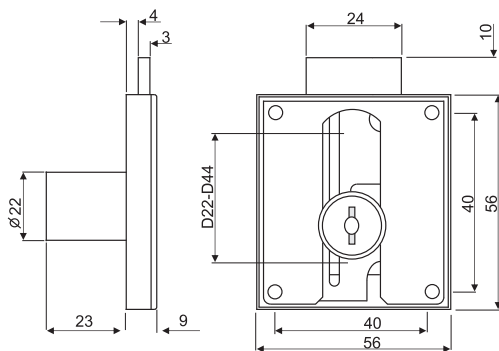

ZÁSUVKOVÝ ZÁMOK X-965

obj. číslo	úprava
2503	nikel