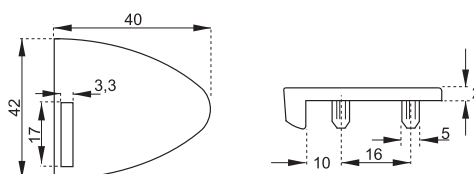

ZARÁŽKA NA DVOJSKLO BADGE

obj. číslo	úprava
14.09.550	chróm
14.09.551	satén chróm