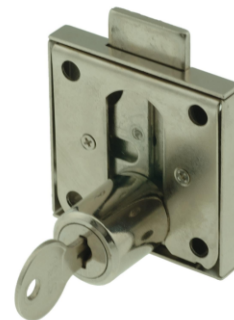

„MIC“ - SISO SYSTÉM

SISO - ponúka zámky s vymeniteľnou vložkou spolu s centrálnym systémom zámkov na rovnaký kľúč. Zámky sa štandardne dodávajú v rozloženom stave, samostatne cylinder a samostatne telo zámku. SISO ponúka samostatné systémy, systém kľúča MASTER #11 a systém kľúča MASTER #12.

ZÁMOK STOLÍKOVÝ SNAKE

obj. číslo	špecifikácia
24988	zámok MIC nikel
24988-5	samostatný cylinder
24988-7	klúč červený (na výmenu)
24988-6	klúč modrý (master)

Zámok má 1000 kombinácií kľúča

ZÁMOK STOLÍKOVÝ S KNOPKOM MIC

obj. číslo	špecifikácia
2394-1	chróm
2394-2	matný chróm

Zámok má 400 kombinácií kľúča.
Možnosť výmeny cylindra

ZÁSUVKOVÝ ZÁMOK X-965

obj. číslo	úprava
2503	nikel

ZÁSUVKOVÝ ZÁMOK X-856

obj. číslo	úprava
2526	nikel

Montážny plech nie je súčasťou zámku.
Plech je potrebné objednať samostatne.

UNIVERZÁLNY ZÁMOK 7762/15

obj. číslo	úprava
2550-7	nikel

Zámok je dodávaný s kľúčom, ktorý je vyobrazený pri zámku. Ak požadujete k zámku iný model kľúča, je potrebné kľúč samostatne objednať.