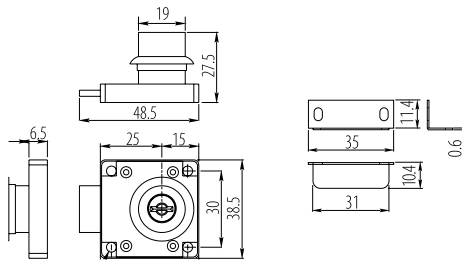

ZÁMOK STOLÍKOVÝ 101

obj. číslo	špecifikácia
3410-0	nikel

80 kombinácií kľúča

Zámok je dodávaný s protiplechom