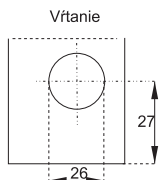

ZÁMOK NA SKLO X-689

obj. číslo	úprava
2565-0	chróm
2565-4	chróm rovnaký kľúč
2565-1	satén nikel
2565-2	satén chróm