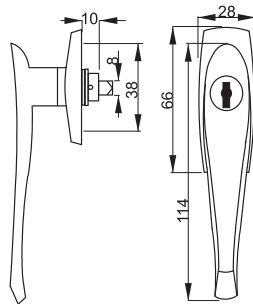

TROJCESTNÝ ZÁMOK L-44

obj. číslo	úprava
2521-2	chróm