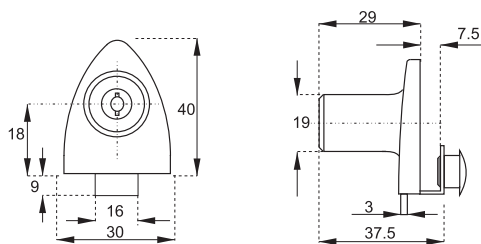

ZÁMOK NA JEDNOSKLO BADGE

obj. číslo	úprava
14.09.500	chróm
14.09.501	satén chróm