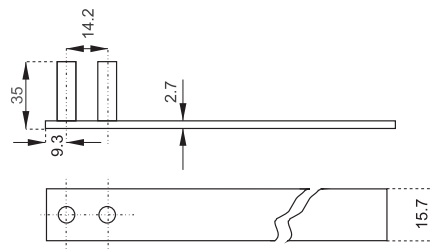

ČELNÝ CENTRÁLNÝ ZÁMOK X-1018

obj. číslo	špecifikácia
2535	nikel sada 500mm
2536	nikel sada 600mm
2538	nikel sada 800mm

Sada obsahuje: 1ks centrálny zámok 16,5mm, 2ks kľúčov, 1ks ozdobná rozeta, 1ks hliníková tyč, 2ks príchytka tyče, 3ks blokovací kolík 13mm.

SAMOSTATNÝ CENTRÁLNÝ ZÁMOK X-1018

obj. číslo	špecifikácia
2538-0	nikel 16,5x20mm
2536-7	nikel 19x20mm rovnaký kľ.

VODIACA TYČ

obj. číslo	dĺžka
2538-1	600mm
2538-2	800mm
2538-6	1200mm

BLOKOVACÍ KOLÍK

obj. číslo	dĺžka
2534	13mm
2534-2	5mm
2534-1	8mm
2534-3	11mm