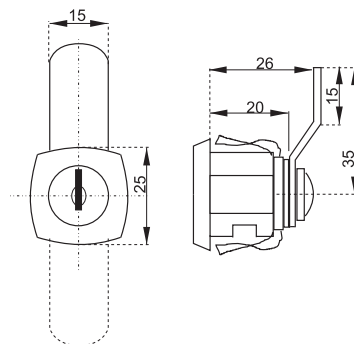

ZÁMOK NA KOVOVÝ NÁBYTOK X-44

obj. číslo	úprava
2520	chróm