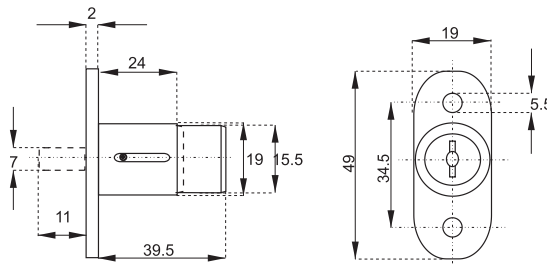

BAJONETOVÝ ZÁMOK X-1003

obj. číslo	úprava
2516	nikel
2517	čierny
2516-1	nikel rovnaký kľúč