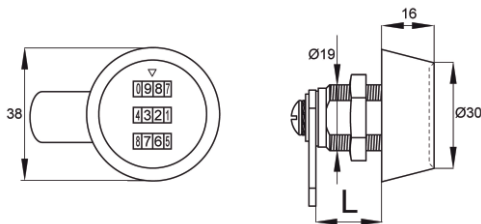

PUBLIC: Nastavený kód sa ruší každým otvorením zámku.

PRIVAT: Zmenu kódu je treba manuálne nastaviť podľa návodu

KÓDOVÝ ZÁMOK "DOME"

obj. číslo	L
2355-1	19,0mm
2355-2	24,0mm
2355-3	30,5mm

MINCOVÝ ZÁMOK

obj. číslo	špecifikácia
2350-3	zámok pravý
2350-4	zámok ľavý
24988-5	náhradný cylinder
2350-9	box pre mince