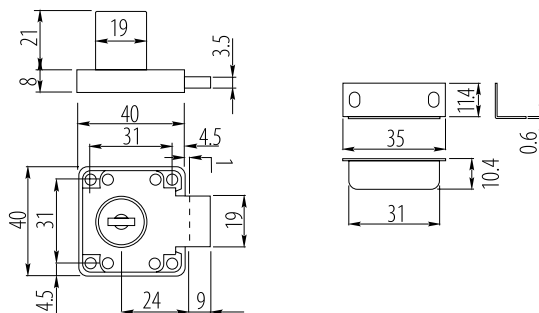

ZÁMOK STOLÍKOVÝ 138

obj. číslo	úprava
3410-1	nikel

80 kombinácií kľúča

Zámok je dodávaný s protiplechom