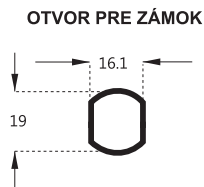

ZÁMOK NA KOVOVÝ NÁBYTOK X-44

obj. číslo	úprava
2520	chróm