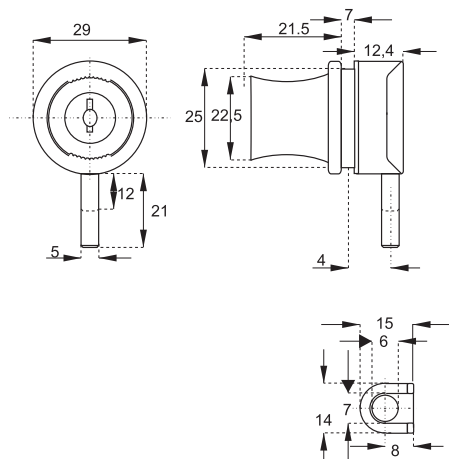

ZÁMOK NA SKLO X-689

obj. číslo	úprava
2565-0	chróm
2565-4	chróm rovnaký kľúč
2565-1	satén nikel
2565-2	satén chróm