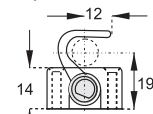

BOČNÝ CENTRÁLNÝ ZÁMOK X-851

obj. číslo	špecifikácia
2507	nikel sada 500mm
2508-1	nikel sada 800mm

TROJCESTNÝ ZÁMOK X-922

obj. číslo	úprava
2553	nikel
2553-51	nikel rovnaký kľúč
2553-1	tyč 1,0M
2553-3	tyč 1,2M
2553-4	tyč 1,5M

H= vnútorná výška skrine

Spodný zaistovací háčik

Horný zaistovací háčik

ROZVOROVÝ ZÁMOK X-7080

obj. číslo	úprava
2556	nikel
2556-6	nikel rovnaký kľúč
2556-1	tyč 1m
2556-2	tyč 1m - obojstr.závit
2556-3	tyč 1,2m