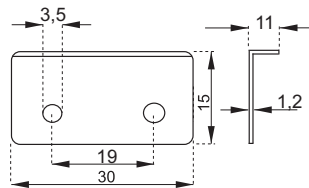

PROTIPLECH LOMENÝ

obj. číslo	úprava
2500-0	nikel

Protiplech je potrebné objednať samostatne. Nie je súčasťou balenia zásuvkových zámkov.