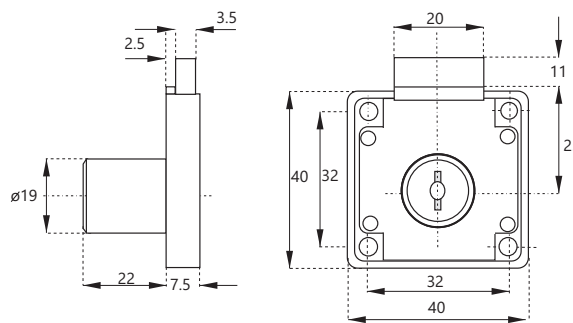

ZÁSUVKOVÝ ZÁMOK MIC-850

obj. číslo	úprava
2380-1	nikel
2399-1	Master kľúč - biely
2399-2	kľúč na výmenu
2399-6	náhradný cylinder