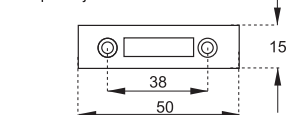

ROLETOVÝ ZÁMOK X-855

obj. číslo	úprava
2540	nikel
2531	černý
2540-1	nikel rovnaký klíč

Protiplech je součástí zámku