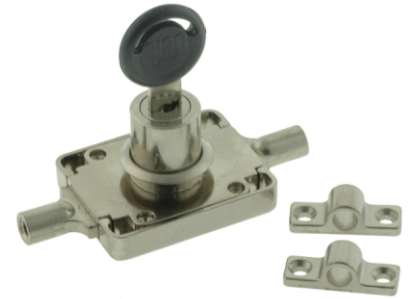

ČELNÝ CENTRÁLNÝ ZÁMOK X-1018

obj. číslo	špecifikácia
2535	nikel sada 500mm
2536	nikel sada 600mm
2538	nikel sada 800mm

Sada obsahuje: 1ks centrálny zámok 16,5mm, 2ks kľúčov, 1ks ozdobná rozeta, 1ks hliníková tyč, 2ks príchytka tyče, 3ks blokovací kolík 13mm.

BOČNÝ CENTRÁLNÝ ZÁMOK X-851

obj. číslo	špecifikácia
2507	nikel sada 500mm
2508-1	nikel sada 800mm

TROJCESTNÝ ZÁMOK X-922

obj. číslo	úprava
2553	nikel
2553-51	nikel rovnaký kľúč
2553-1	tyč 1,0M
2553-3	tyč 1,2M
2553-4	tyč 1,5M

H= vnútorná výška skrine

Spodný zaistovací háčik

Horný zaistovací háčik

ROZVOROVÝ ZÁMOK X-7080

obj. číslo	úprava
2556	nikel
2556-6	nikel rovnaký kľúč
2556-1	tyč 1m
2556-2	tyč 1m - obojstr.závit
2556-3	tyč 1,2m