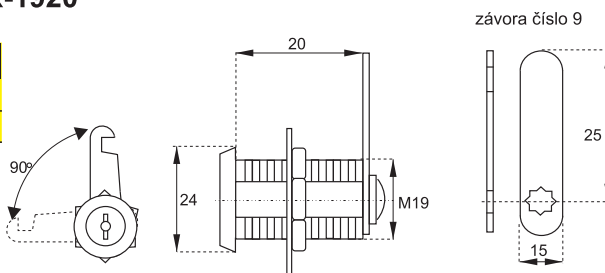

UNIVERZÁLNY ZÁMOK X-1920

obj. číslo	úprava
2545-5	chróm
2545-6	chróm rovnaký kľúč