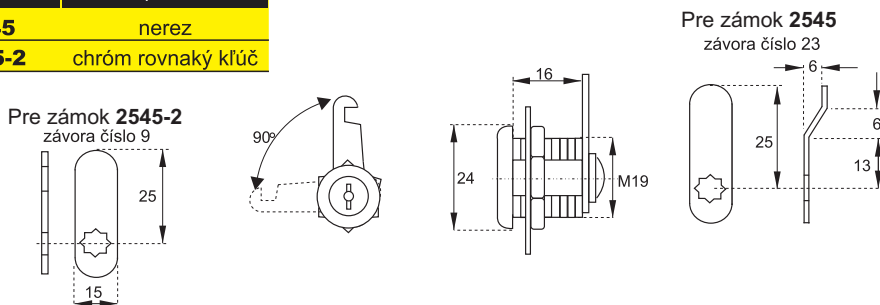

obj. číslo	špecifikácia
2545-70	Kľúč trojuholník
2545-75	Kľúč štvorec

poistný plech proti pretočeniu

UNIVERZÁLNY ZÁMOK X-1911

obj. číslo	úprava
2545-0	chróm

závora číslo 7

UNIVERZÁLNY ZÁMOK X-1916

obj. číslo	úprava
2545	nerez
2545-2	chróm rovnaký kľúč

ČELNÝ CENTRÁLNÝ ZÁMOK X-1018

obj. číslo	špecifikácia
2535	nikel sada 500mm
2536	nikel sada 600mm
2538	nikel sada 800mm

Sada obsahuje: 1ks centrálny zámok 16,5mm, 2ks kľúčov, 1ks ozdobná rozeta, 1ks hliníková tyč, 2ks príchytka tyče, 3ks blokovací kolík 13mm.