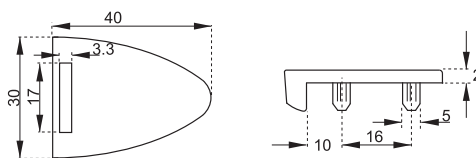

obj. číslo	úprava
14.09.500	chróm
14.09.501	satén chróm

ZÁMOK NA DVOJSKLO BADGE

obj. číslo	úprava
14.09.540	chróm
14.09.541	satén chróm

ZARÁŽKA NA JEDNOSKLO BADGE

obj. číslo	úprava
14.09.515	chróm
14.09.516	satén chróm