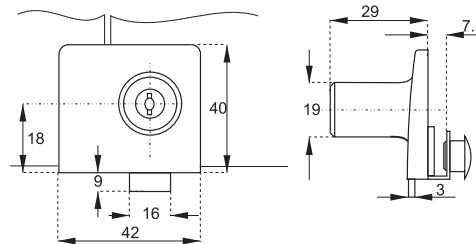

ZÁMOK NA DVOJSKLO SQUARE

obj. číslo	úprava
14.09.555	chróm
14.09.562	chróm rovnaký kľúč
14.09.556	satén chróm
14.09.563	sat.chróm. rovnaký kľúč