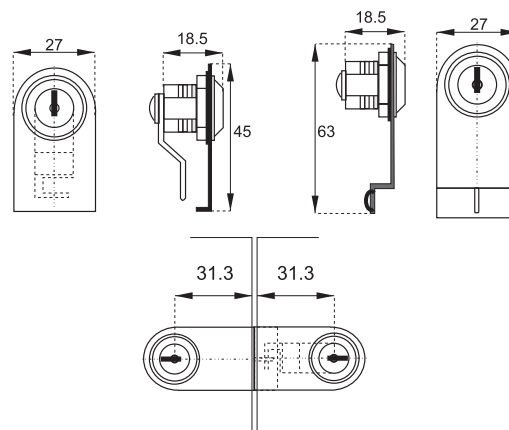

ZÁMOK NA SKLO X-410

obj. číslo	úprava
2544	chróm
2544-0	satén chróm