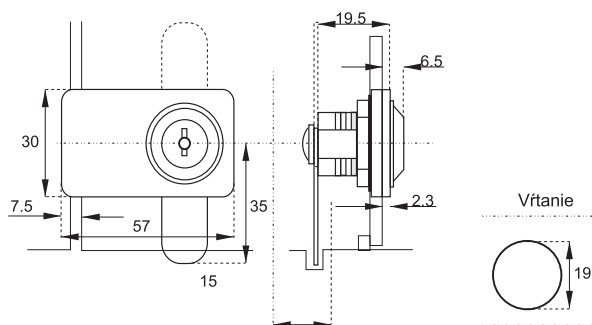

ZÁMOK NA SKLO X-916

obj. číslo	úprava
2541-1	chróm
2541-2	chróm rovnaký kľúč
2541-5	satén chróm