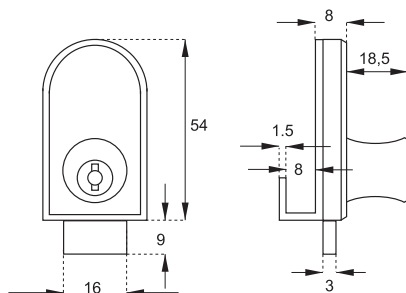

ZÁMOK NA SKLO 640.81

obj. číslo	úprava
2557	chróm