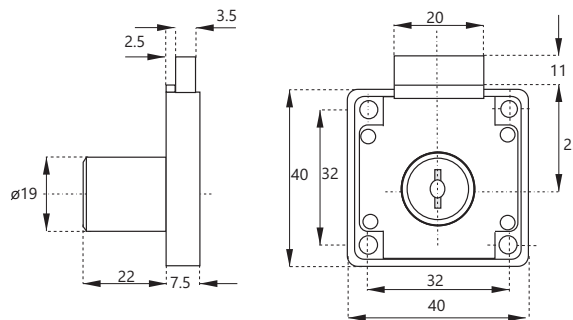

ZÁSUVKOVÝ ZÁMOK X-850 KOVOVÝ KĽÚČ

obj. číslo	úprava
2505	nikel
2505-1	matný chróm