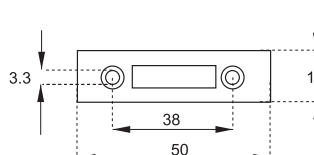

PROTIPLECH ROVNÝ

obj. číslo	úprava
2500-2	nikel

Protiplech je potrebné objednať samostatne. Nie je súčasťou balenia zásuvkových zámkov.