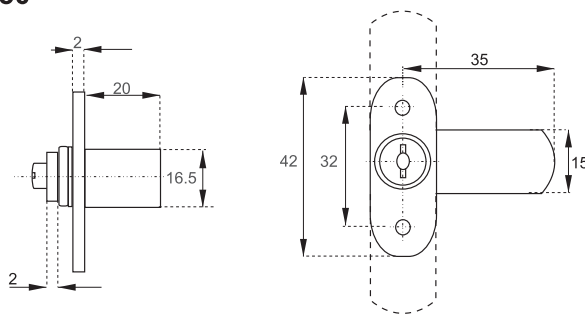

UNIVERZÁLNÝ ZÁMOK X-5250

obj. číslo	úprava
2539	nikel