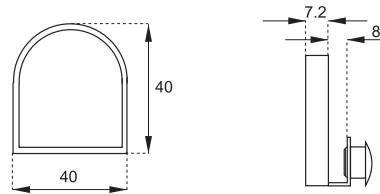

PROTIKUS K ZÁMKU PRE DVOJKRÍDLOVÉ DVERE

obj. číslo	úprava
2519-2	chróm
2519-3	satén chróm