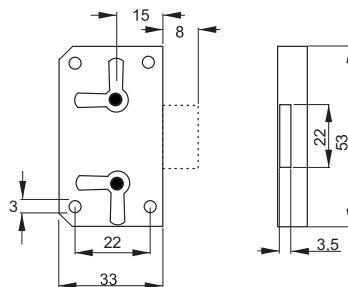

UNIVERZÁLNY ZÁMOK 7762/15

obj. číslo	úprava
2550-7	nikel

Zámok je dodávaný s kľúčom, ktorý je vyobrazený pri zámku. Ak požadujete k zámku iný model kľúča, je potrebné kľúč samostatne objednať.