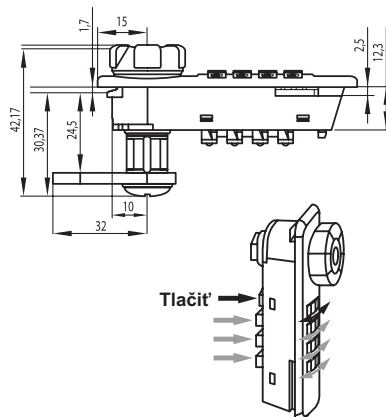

PUBLIC: Nastavený kód sa ruší každým otvorením zámku.

PRIVAT: Zmenu kódu je treba manuálne nastaviť podľa návodu

KÓDOVÝ ZÁMOK "DOME"

obj. číslo	L
2355-1	19,0mm
2355-2	24,0mm
2355-3	30,5mm

MINCOVÝ ZÁMOK

obj. číslo	špecifikácia
2350-3	zámok pravý
2350-4	zámok ľavý
24988-5	náhradný cylinder
2350-9	box pre mince

Zámok je určený pre mincu - 1 EUR

KÓDOVÝ ZÁMOK M224 - PRIVAT

obj. číslo	špecifikácia
2357-1	zámok pravý
2357-2	zámok ľavý
2357-3	Master kľúč
2357-6	montážna platnička

PRIVAT: Zmenu kódu je treba manuálne nastaviť podľa návodu