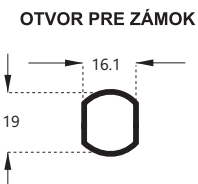

ZÁMOK CENTRÁLNY NA KOVOVÝ NÁBYTOK X-44D

obj. číslo	úprava
2521	chróm