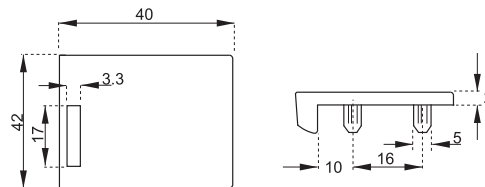

ZARÁŽKA NA DVOJSKLO SQUARE

obj. číslo	úprava
14.09.565	chróm
14.09.566	satén chróm