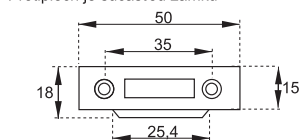

ZÁSUVKOVÝ ZÁMOK X-856

obj. číslo	úprava
2526	nikel

Protiplech je součástí zámku