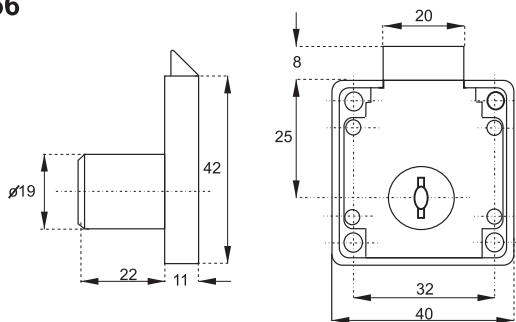

ZÁSUVKOVÝ ZÁMOK X-856

obj. číslo	úprava
2526	nikel

Protiplech je součástí zámku