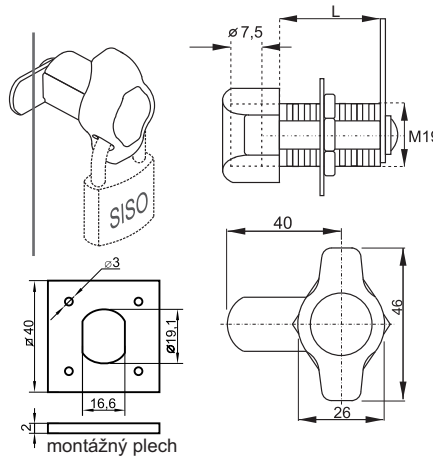

obj. číslo	úprava
2888-1	nikel

BAJONETOVÝ ZÁMOK X-1003

obj. číslo	úprava
2516	nikel
2517	čierny
2516-1	nikel rovnaký kľúč

UNIVERZÁLNY ZÁMOK C-300

obj. číslo	L	špecifikácia
2547-6	25mm	
2547-7	32mm	
2547-99		montážny plech

Montážny plech nie je súčasťou zámku.
Plech je potrebné objednať samostatne.

UNIVERZÁLNY ZÁMOK 7762/15

obj. číslo	úprava
2550-7	nikel

Zámok je dodávaný s kľúčom, ktorý je vyobrazený pri zámku. Ak požadujete k zámku iný model kľúča, je potrebné kľúč samostatne objednať.

ČELNÝ CENTRÁLNÝ ZÁMOK X-1018

obj. číslo	špecifikácia
2535	nikel sada 500mm
2536	nikel sada 600mm
2538	nikel sada 800mm

Sada obsahuje: 1ks centrálny zámok 16,5mm, 2ks kľúčov, 1ks ozdobná rozeta, 1ks hliníková tyč, 2ks príchytka tyče, 3ks blokovací kolík 13mm.

SAMOSTATNÝ CENTRÁLNÝ ZÁMOK X-1018

obj. číslo	špecifikácia
2538-0	nikel 16,5x20mm
2536-7	nikel 19x20mm rovnaký kľ.

VODIACA TYČ

obj. číslo	dĺžka
2538-1	600mm
2538-2	800mm
2538-6	1200mm

BLOKOVACÍ KOLÍK

obj. číslo	dĺžka
2534	13mm
2534-2	5mm
2534-1	8mm
2534-3	11mm