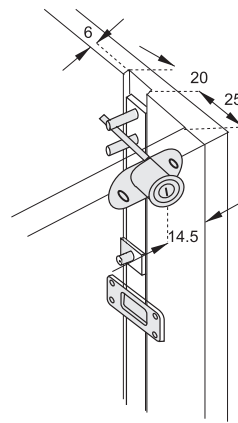

ČELNÝ CENTRÁLNÝ ZÁMOK X-1018

obj. číslo	špecifikácia
2535	nikel sada 500mm
2536	nikel sada 600mm
2538	nikel sada 800mm

Sada obsahuje: 1ks centrálny zámok 16,5mm, 2ks kľúčov, 1ks ozdobná rozeta, 1ks hliníková tyč, 2ks príchytka tyče, 3ks blokovací kolík 13mm.

SAMOSTATNÝ CENTRÁLNÝ ZÁMOK X-1018

obj. číslo	špecifikácia
2538-0	nikel 16,5x20mm
2536-7	nikel 19x20mm rovnaký kľ.

VODIACA TYČ

obj. číslo	dĺžka
2538-1	600mm
2538-2	800mm
2538-6	1200mm

BLOKOVACÍ KOLÍK

obj. číslo	dĺžka
2534	13mm
2534-2	5mm
2534-1	8mm
2534-3	11mm