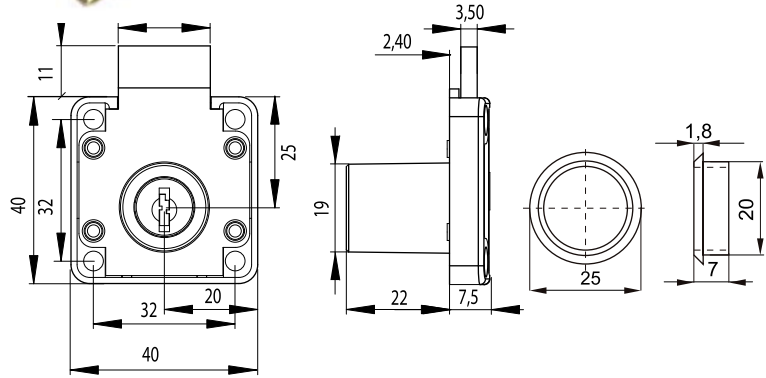

ZÁMOK STOLÍKOVÝ SNAKE

obj. číslo	špecifikácia
24988	zámok MIC nikel
24988-5	samostatný cylinder
24988-7	klúč červený (na výmenu)
24988-6	klúč modrý (master)

Zámok má 1000 kombinácií kľúča

ZÁMOK STOLÍKOVÝ S KNOPKOM MIC

obj. číslo	špecifikácia
2394-1	chróm
2394-2	matný chróm

Zámok má 400 kombinácií kľúča.
Možnosť výmeny cylindra