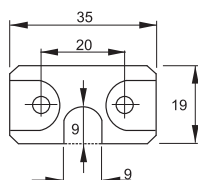

PLASTOVÁ ZARÁŽKA

obj. číslo
2534-8

Použitie: pre drevené zásuvky