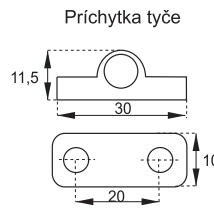

BOČNÝ CENTRÁLNÝ ZÁMOK X-851

obj. číslo	špecifikácia
2507	nikel sada 500mm
2508-1	nikel sada 800mm

TROJCESTNÝ ZÁMOK X-922

obj. číslo	úprava
2553	nikel
2553-51	nikel rovnaký kľúč
2553-1	tyč 1,0M
2553-3	tyč 1,2M
2553-4	tyč 1,5M

H= vnútorná výška skrine

Spodný zaistovací háčik

Horný zaistovací háčik

ROZVOROVÝ ZÁMOK X-7080

obj. číslo	úprava
2556	nikel
2556-6	nikel rovnaký kľúč
2556-1	tyč 1m
2556-2	tyč 1m - obojstr.závit
2556-3	tyč 1,2m