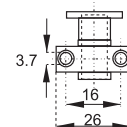

BOČNÝ CENTRÁLNÝ ZÁMOK X-851

obj. číslo	špecifikácia
2507	nikel sada 500mm
2508-1	nikel sada 800mm

TROJCESTNÝ ZÁMOK X-922

obj. číslo	úprava
2553	nikel
2553-51	nikel rovnaký kľúč
2553-1	tyč 1,0M
2553-3	tyč 1,2M
2553-4	tyč 1,5M

H= vnútorná výška skrine

Spodný zaistovací háčik

Horný zaistovací háčik

ROZVOROVÝ ZÁMOK X-7080

obj. číslo	úprava
2556	nikel
2556-6	nikel rovnaký kľúč
2556-1	tyč 1m
2556-2	tyč 1m - obojstr.závit
2556-3	tyč 1,2m