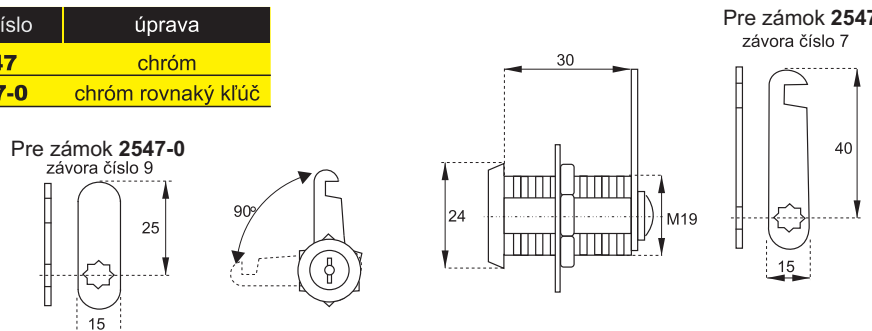

ČELNÝ CENTRÁLNÝ ZÁMOK X-1018

obj. číslo	špecifikácia
2535	nikel sada 500mm
2536	nikel sada 600mm
2538	nikel sada 800mm

Sada obsahuje: 1ks centrálny zámok 16,5mm, 2ks kľúčov, 1ks ozdobná rozeta, 1ks hliníková tyč, 2ks príchytka tyče, 3ks blokovací kolík 13mm.

SAMOSTATNÝ CENTRÁLNÝ ZÁMOK X-1018

obj. číslo	špecifikácia
2538-0	nikel 16,5x20mm
2536-7	nikel 19x20mm rovnaký kľ.

VODIACA TYČ

obj. číslo	dĺžka
2538-1	600mm
2538-2	800mm
2538-6	1200mm

BLOKOVACÍ KOLÍK

obj. číslo	dĺžka
2534	13mm
2534-2	5mm
2534-1	8mm
2534-3	11mm