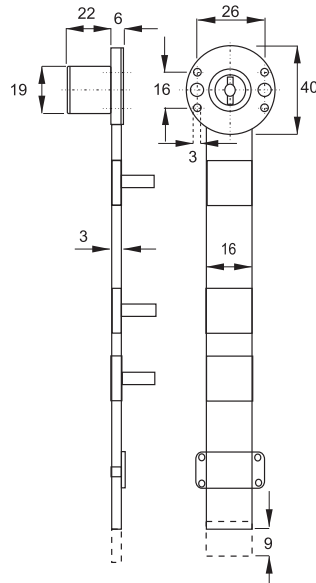

ČELNÝ CENTRÁLNÝ ZÁMOK X-1018

obj. číslo	špecifikácia
2535	nikel sada 500mm
2536	nikel sada 600mm
2538	nikel sada 800mm

Sada obsahuje: 1ks centrálny zámok 16,5mm, 2ks kľúčov, 1ks ozdobná rozeta, 1ks hliníková tyč, 2ks príchytka tyče, 3ks blokovací kolík 13mm.

SAMOSTATNÝ CENTRÁLNÝ ZÁMOK X-1018

obj. číslo	špecifikácia
2538-0	nikel 16,5x20mm
2536-7	nikel 19x20mm rovnaký kľ.

VODIACA TYČ

obj. číslo	dĺžka
2538-1	600mm
2538-2	800mm
2538-6	1200mm

BLOKOVACÍ KOLÍK

obj. číslo	dĺžka
2534	13mm
2534-2	5mm
2534-1	8mm
2534-3	11mm

BOČNÝ CENTRÁLNÝ ZÁMOK X-851

obj. číslo	špecifikácia
2507	nikel sada 500mm
2508-1	nikel sada 800mm

TROJCESTNÝ ZÁMOK X-922

obj. číslo	úprava
2553	nikel
2553-51	nikel rovnaký kľúč
2553-1	tyč 1,0M
2553-3	tyč 1,2M
2553-4	tyč 1,5M

H= vnútorná výška skrine

Spodný zaistovací háčik

Horný zaistovací háčik

ROZVOROVÝ ZÁMOK X-7080

obj. číslo	úprava
2556	nikel
2556-6	nikel rovnaký kľúč
2556-1	tyč 1m
2556-2	tyč 1m - obojstr.závit
2556-3	tyč 1,2m