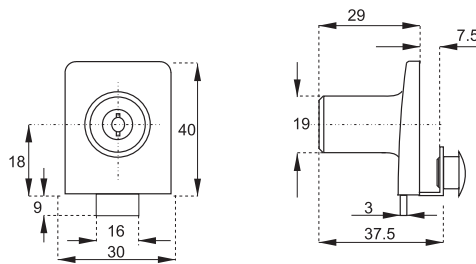

ZARÁŽKA NA DVOJSKLO BADGE

obj. číslo	úprava
14.09.550	chróm
14.09.551	satén chróm

PROTIKUS NA DVOJSKLO BADGE

obj. číslo	úprava
14.09.510	chróm
14.09.511	satén chróm

ZÁMOK NA JEDNOSKLO SQUARE

obj. číslo	úprava
14.09.520	chróm
14.09.527	chróm rovnaký kľúč
14.09.521	satén chróm
14.09.528	sat.chróm. rovnaký kľúč