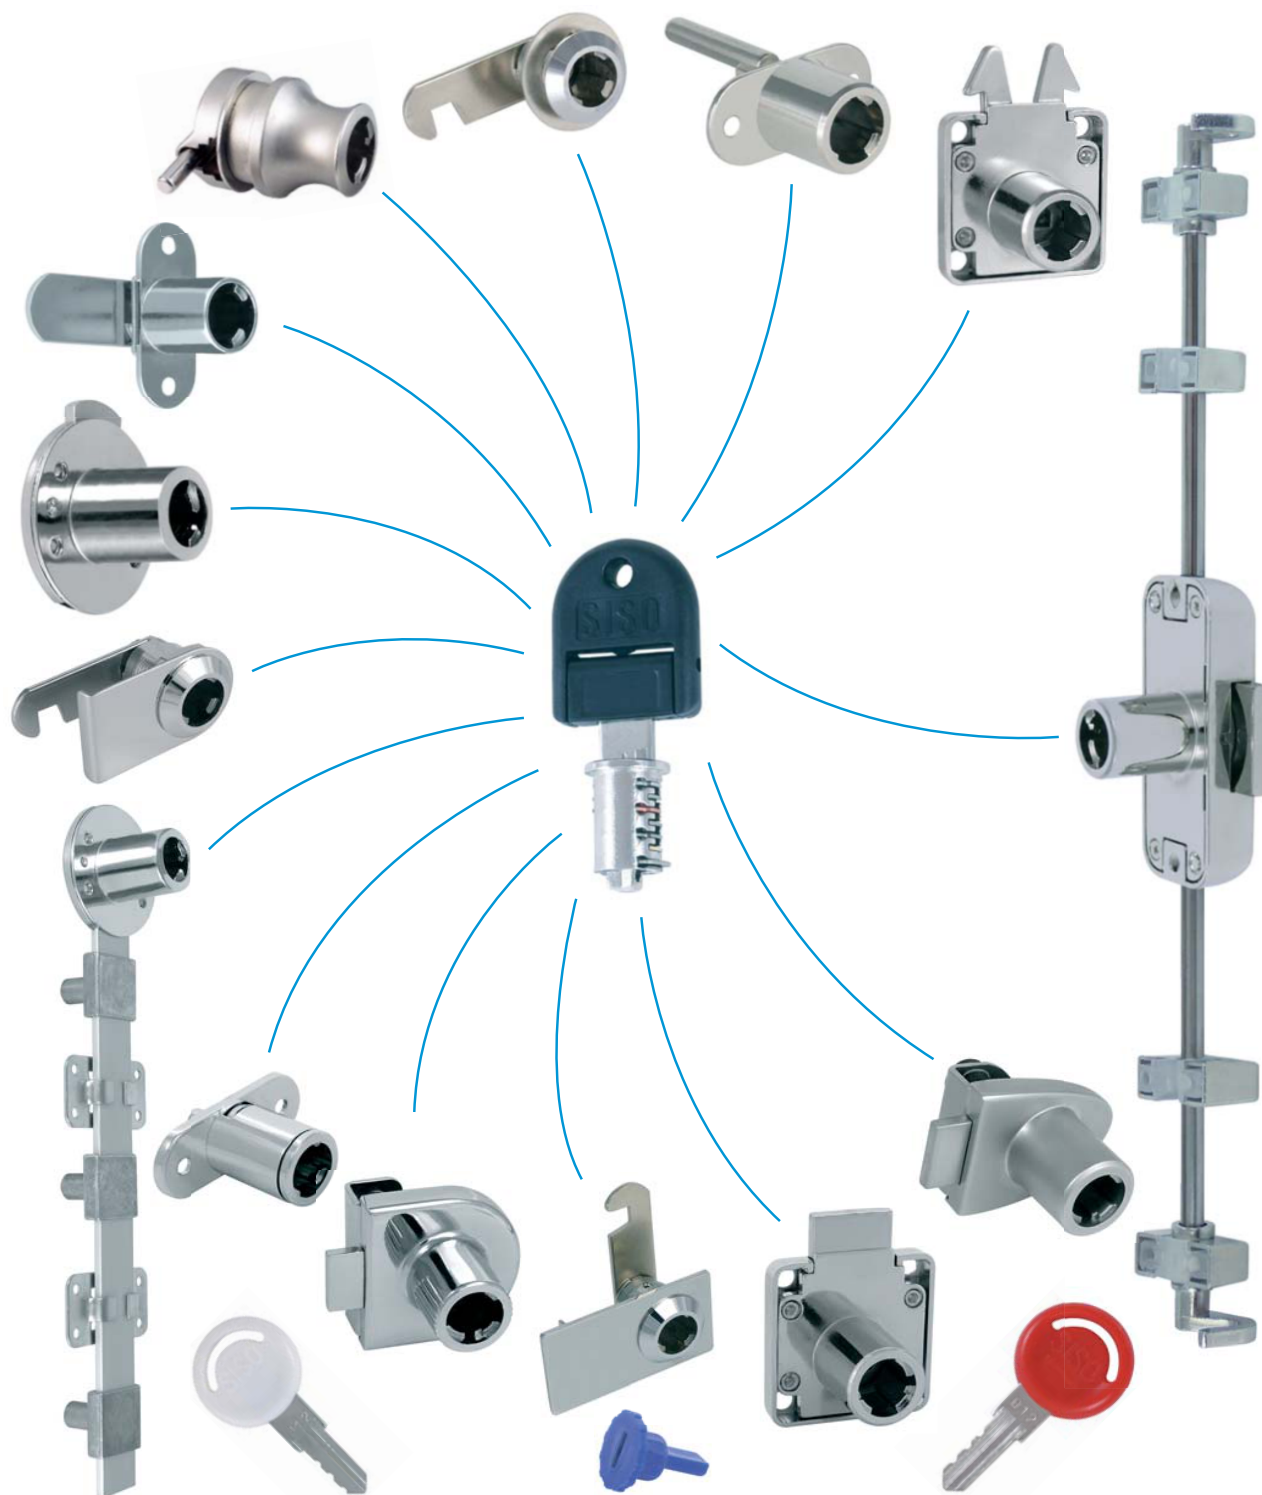

„MIC“ - SISO SYSTÉM

SISO - ponúka zámky s vymeniteľnou vložkou spolu s centrálnym systémom zámkov na rovnaký kľúč. Zámky sa štandardne dodávajú v rozloženom stave, samostatne cylinder a samostatne telo zámku. SISO ponúka samostatné systémy, systém kľúča MASTER #11 a systém kľúča MASTER #12.

ZÁSUVKOVÝ ZÁMOK X-850

obj. číslo	úprava
2510	nikel
2510-4	nikel rovnaký kľúč
2510-7	nikel 38mm
2512	čierny

ZÁSUVKOVÝ ZÁMOK X-850 KOVOVÝ KĽÚČ

obj. číslo	úprava
2505	nikel
2505-1	matný chróm

ZÁSUVKOVÝ ZÁMOK MIC-850

obj. číslo	úprava
2380-1	nikel
2399-1	Master kľúč - biely
2399-2	kľúč na výmenu
2399-6	náhradný cylinder

PROTIPLECH LOMENÝ

obj. číslo	úprava
2500	nikel

Protiplech je potrebné objednať samostatne. Nie je súčasťou balenia zásuvkových zámkov.

ZÁMOK STOLÍKOVÝ SNAKE

obj. číslo	špecifikácia
24988	zámok MIC nikel
24988-5	samostatný cylinder
24988-7	klúč červený (na výmenu)
24988-6	klúč modrý (master)

Zámok má 1000 kombinácií kľúča

ZÁMOK STOLÍKOVÝ S KNOPKOM MIC