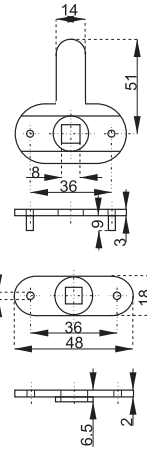

TROJCESTNÝ ZÁMOK L-44

obj. číslo	úprava
2521-2	chróm