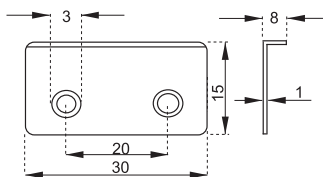

PROTIPLECH LOMENÝ

obj. číslo	úprava
2500	nikel

Protiplech je potrebné objednať samostatne. Nie je súčasťou balenia zásuvkových zámkov.