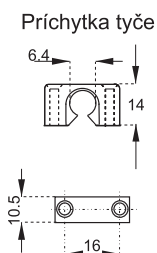

SAMOSTATNÝ CENTRÁLNÝ ZÁMOK X-1018

obj. číslo	špecifikácia
2538-0	nikel 16,5x20mm
2536-7	nikel 19x20mm rovnaký kľ.

VODIACA TYČ

obj. číslo	dĺžka
2538-1	600mm
2538-2	800mm
2538-6	1200mm

BLOKOVACÍ KOLÍK

obj. číslo	dĺžka
2534	13mm
2534-2	5mm
2534-1	8mm
2534-3	11mm

BOČNÝ CENTRÁLNÝ ZÁMOK X-851

obj. číslo	špecifikácia
2507	nikel sada 500mm
2508-1	nikel sada 800mm

TROJCESTNÝ ZÁMOK X-922

obj. číslo	úprava
2553	nikel
2553-51	nikel rovnaký kľúč
2553-1	tyč 1,0M
2553-3	tyč 1,2M
2553-4	tyč 1,5M

H= vnútorná výška skrine

Spodný zaistovací háčik

Horný zaistovací háčik

ROZVOROVÝ ZÁMOK X-7080

obj. číslo	úprava
2556	nikel
2556-6	nikel rovnaký kľúč
2556-1	tyč 1m
2556-2	tyč 1m - obojstr.závit
2556-3	tyč 1,2m