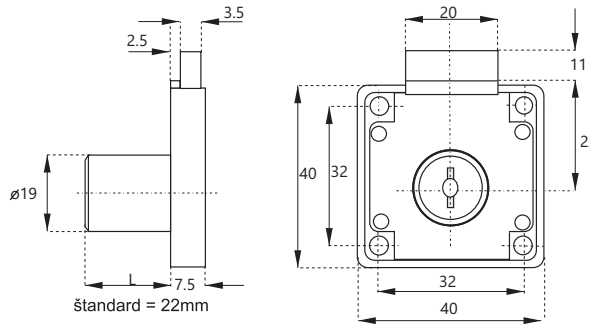

ZÁSUVKOVÝ ZÁMOK X-850

obj. číslo	úprava
2510	nikel
2510-4	nikel rovnaký kľúč
2510-7	nikel 38mm
2512	čierny