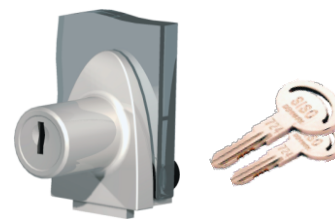

ZÁMOK NA JEDNOSKLO BADGE

obj. číslo	úprava
14.09.500	chróm
14.09.501	satén chróm