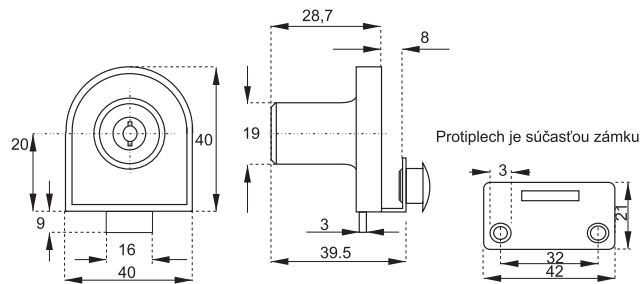

ZÁMOK NA SKLO X-918

obj. číslo	úprava
2519-14	chróm
2519-13	chróm rovnaký kľúč
2519-18	satén chróm

Protiplech je súčasťou zámku