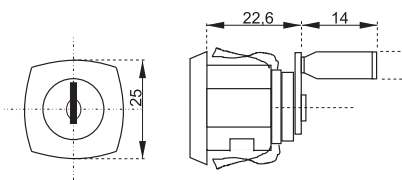

ZÁMOK CENTRÁLNY NA KOVOVÝ NÁBYTOK X-44D

obj. číslo	úprava
2521	chróm