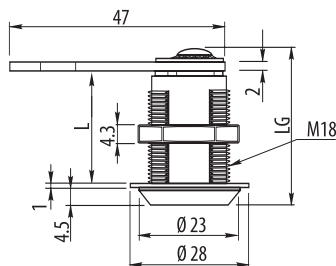

80 kombinácií kľúča

ZÁMOK ROZVOROVÝ 104

obj. číslo	úprava
3410-2	nikel

80 kombinácií kľúča

Súčasť zámku : 4 ks príchytka tyče,
2 ks tyč dĺžka 1M