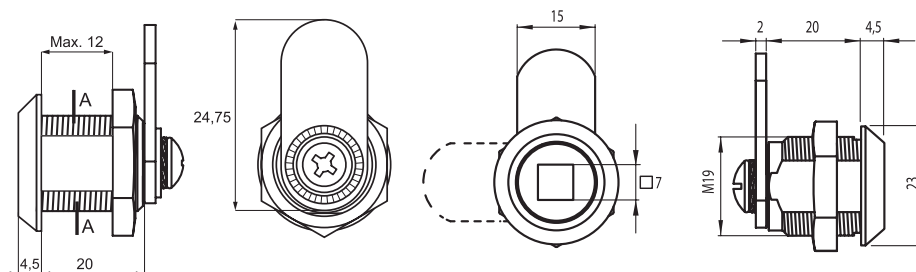

UNIVERZÁLNY ZÁMOK PROFILOVÝ

obj. číslo	špecifikácia
2545-70	Kľúč trojuholník
2545-75	Kľúč štvorec

poistný plech proti pretočeniu