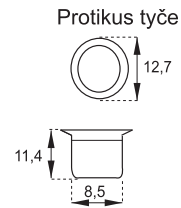

H= vnútorná výška skrine

Spodný zaistovací háčik

Horný zaistovací háčik

ROZVOROVÝ ZÁMOK X-7080

obj. číslo	úprava
2556	nikel
2556-6	nikel rovnaký kľúč
2556-1	tyč 1m
2556-2	tyč 1m - obojstr.závit
2556-3	tyč 1,2m