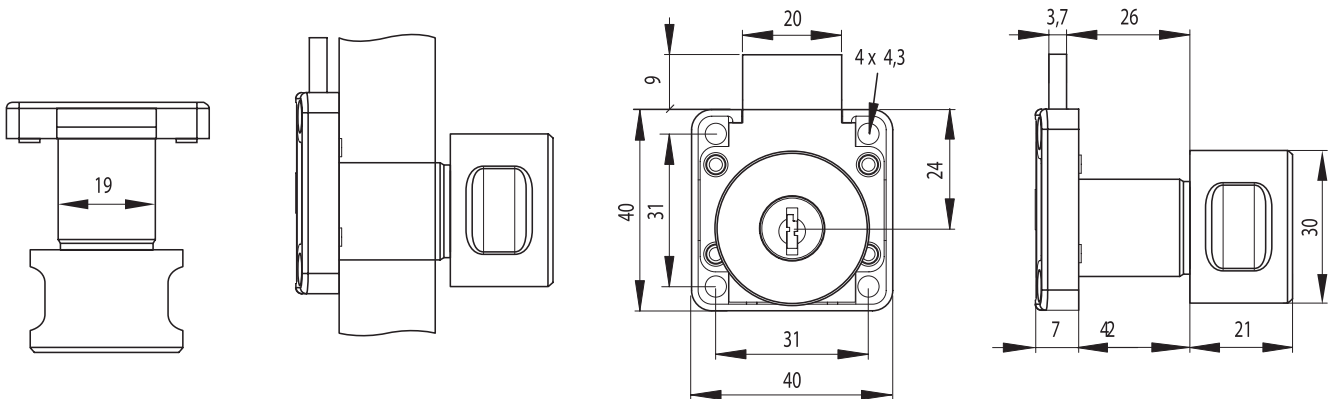

ZÁMOK STOLÍKOVÝ SNAKE

obj. číslo	špecifikácia
24988	zámok MIC nikel
24988-5	samostatný cylinder
24988-7	klúč červený (na výmenu)
24988-6	klúč modrý (master)

Zámok má 1000 kombinácií kľúča

ZÁMOK STOLÍKOVÝ S KNOPKOM MIC

obj. číslo	špecifikácia
2394-1	chróm
2394-2	matný chróm

Zámok má 400 kombinácií kľúča.
Možnosť výmeny cylindra