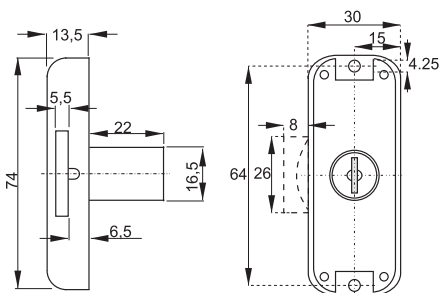

TROJCESTNÝ ZÁMOK X-922

obj. číslo	úprava
2553	nikel
2553-51	nikel rovnaký kľúč
2553-1	tyč 1,0M
2553-3	tyč 1,2M
2553-4	tyč 1,5M