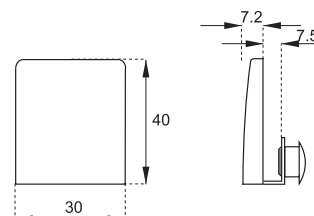

PROTIKUS NA DVOJSKLO SQUARE

obj. číslo	úprava
14.09.530	chróm
14.09.531	satén chróm