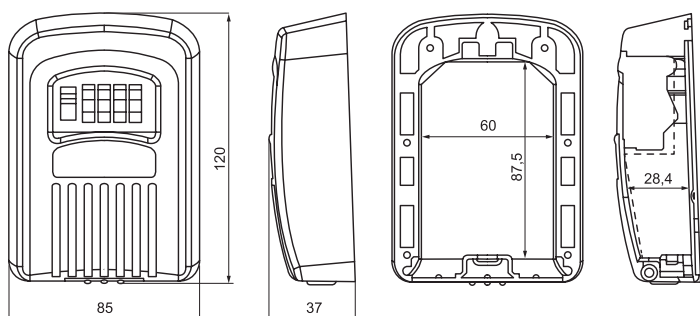

KÓDOVÝ ZÁMOK - DAVE

obj. číslo	špecifikácia	úprava
2345-1	záмок PUBLIC	strieborný
2345-2	záмок PUBLIC	čierny
2345-3	záмок PRIVATE	strieborný
2345-4	záмок PRIVATE	čierny

PUBLIC: Nastavený kód sa ruší každým otvorením zámku.

PRIVAT: Zmenu kódu je treba manuálne nastaviť podľa návodu