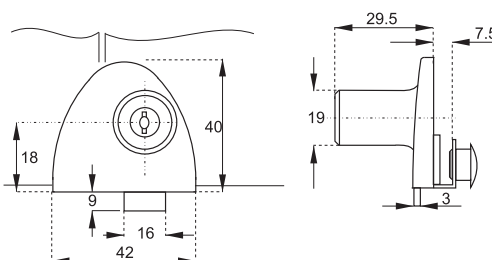

ZÁMOK NA DVOJSKLO BADGE

obj. číslo	úprava
14.09.540	chróm
14.09.541	satén chróm