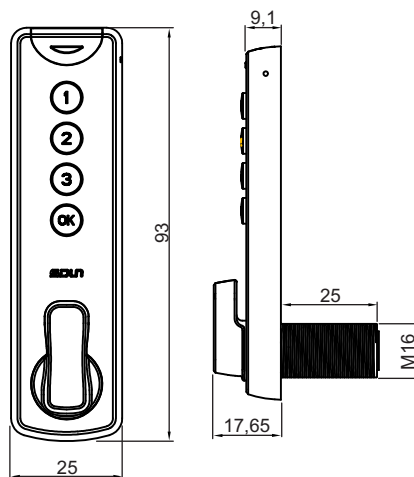

BOX NA KLÚČE

obj. číslo	špecifikácia
2339-1	9 číselný

BOX NA KLÚČE

obj. číslo	špecifikácia
2339-2	4 kódový

KÓDOVÝ ZÁMOK - DAVE

obj. číslo	špecifikácia	úprava
2345-1	záмок PUBLIC	strieborný
2345-2	záмок PUBLIC	čierny
2345-3	záмок PRIVATE	strieborný
2345-4	záмок PRIVATE	čierny

PUBLIC: Nastavený kód sa ruší každým otvorením zámku.

PRIVAT: Zmenu kódu je treba manuálne nastaviť podľa návodu