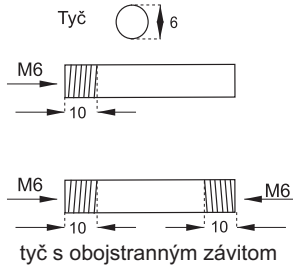

H= vnútorná výška skrine

Spodný zaistovací háčik

Horný zaistovací háčik

ROZVOROVÝ ZÁMOK X-7080

obj. číslo	úprava
2556	nikel
2556-6	nikel rovnaký kľúč
2556-1	tyč 1m
2556-2	tyč 1m - obojstr.závit
2556-3	tyč 1,2m