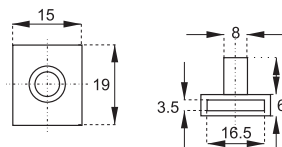

SAMOSTATNÝ CENTRÁLNÝ ZÁMOK X-1018

obj. číslo	špecifikácia
2538-0	nikel 16,5x20mm
2536-7	nikel 19x20mm rovnaký kľ.

VODIACA TYČ

obj. číslo	dĺžka
2538-1	600mm
2538-2	800mm
2538-6	1200mm

BLOKOVACÍ KOLÍK

obj. číslo	dĺžka
2534	13mm
2534-2	5mm
2534-1	8mm
2534-3	11mm