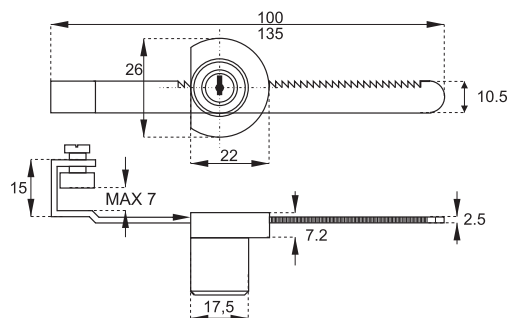

ZÁMOK NA POSÚVNE SKLO X-750

obj. číslo	úprava
2523	chróm 100mm
2524-0	100mm rovnaký kľúč
2524	chróm 135mm