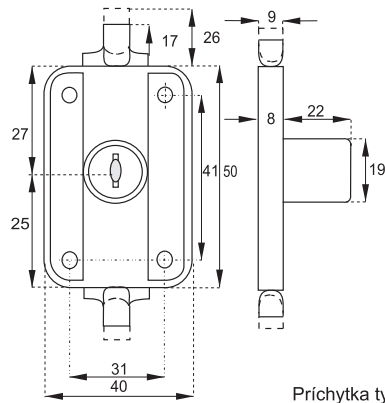

SAMOSTATNÝ CENTRÁLNÝ ZÁMOK X-1018

obj. číslo	špecifikácia
2538-0	nikel 16,5x20mm
2536-7	nikel 19x20mm rovnaký kľ.

VODIACA TYČ

obj. číslo	dĺžka
2538-1	600mm
2538-2	800mm
2538-6	1200mm

BLOKOVACÍ KOLÍK

obj. číslo	dĺžka
2534	13mm
2534-2	5mm
2534-1	8mm
2534-3	11mm

BOČNÝ CENTRÁLNÝ ZÁMOK X-851

obj. číslo	špecifikácia
2507	nikel sada 500mm
2508-1	nikel sada 800mm

TROJCESTNÝ ZÁMOK X-922

obj. číslo	úprava
2553	nikel
2553-51	nikel rovnaký kľúč
2553-1	tyč 1,0M
2553-3	tyč 1,2M
2553-4	tyč 1,5M

H= vnútorná výška skrine

Spodný zaistovací háčik

Horný zaistovací háčik

ROZVOROVÝ ZÁMOK X-7080

obj. číslo	úprava
2556	nikel
2556-6	nikel rovnaký kľúč
2556-1	tyč 1m
2556-2	tyč 1m - obojstr.závit
2556-3	tyč 1,2m