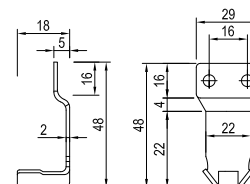

SAMOSTATNÝ CENTRÁLNÝ ZÁMOK X-1018

obj. číslo	špecifikácia
2538-0	nikel 16,5x20mm
2536-7	nikel 19x20mm rovnaký kľ.

VODIACA TYČ

obj. číslo	dĺžka
2538-1	600mm
2538-2	800mm
2538-6	1200mm

BLOKOVACÍ KOLÍK

obj. číslo	dĺžka
2534	13mm
2534-2	5mm
2534-1	8mm
2534-3	11mm

BOČNÝ CENTRÁLNÝ ZÁMOK X-851

obj. číslo	špecifikácia
2507	nikel sada 500mm
2508-1	nikel sada 800mm

TROJCESTNÝ ZÁMOK X-922

obj. číslo	úprava
2553	nikel
2553-51	nikel rovnaký kľúč
2553-1	tyč 1,0M
2553-3	tyč 1,2M
2553-4	tyč 1,5M