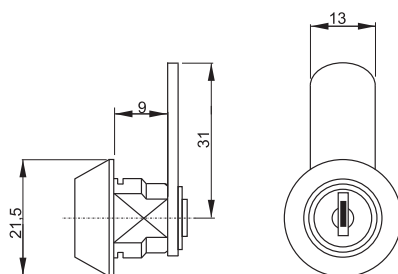

UNIVERZÁLNÝ ZÁMOK CH-058

obj. číslo	úprava
2888-1	nikel