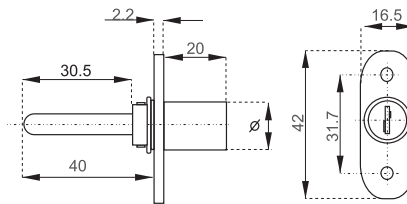

ČELNÝ CENTRÁLNÝ ZÁMOK X-1018

obj. číslo	špecifikácia
2535	nikel sada 500mm
2536	nikel sada 600mm
2538	nikel sada 800mm

Sada obsahuje: 1ks centrálny zámok 16,5mm, 2ks kľúčov, 1ks ozdobná rozeta, 1ks hliníková tyč, 2ks príchytka tyče, 3ks blokovací kolík 13mm.

SAMOSTATNÝ CENTRÁLNÝ ZÁMOK X-1018

obj. číslo	špecifikácia
2538-0	nikel 16,5x20mm
2536-7	nikel 19x20mm rovnaký kľ.

VODIACA TYČ

obj. číslo	dĺžka
2538-1	600mm
2538-2	800mm
2538-6	1200mm

BLOKOVACÍ KOLÍK

obj. číslo	dĺžka
2534	13mm
2534-2	5mm
2534-1	8mm
2534-3	11mm