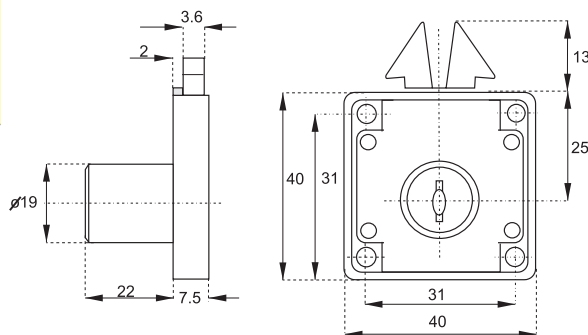

ROLETOVÝ ZÁMOK X-855

obj. číslo	úprava
2540	nikel
2531	černý
2540-1	nikel rovnaký klíč

Protiplech je součástí zámku