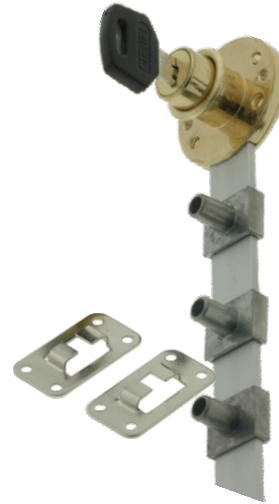

ČELNÝ CENTRÁLNÝ ZÁMOK X-1018

obj. číslo	špecifikácia
2535	nikel sada 500mm
2536	nikel sada 600mm
2538	nikel sada 800mm

Sada obsahuje: 1ks centrálny zámok 16,5mm, 2ks kľúčov, 1ks ozdobná rozeta, 1ks hliníková tyč, 2ks príchytka tyče, 3ks blokovací kolík 13mm.

SAMOSTATNÝ CENTRÁLNÝ ZÁMOK X-1018

obj. číslo	špecifikácia
2538-0	nikel 16,5x20mm
2536-7	nikel 19x20mm rovnaký kľ.

VODIACA TYČ

obj. číslo	dĺžka
2538-1	600mm
2538-2	800mm
2538-6	1200mm

BLOKOVACÍ KOLÍK

obj. číslo	dĺžka
2534	13mm
2534-2	5mm
2534-1	8mm
2534-3	11mm

PRÍCHYTKA VODIACEJ TYČE

obj. číslo
2538-3

PLASTOVÁ ZARÁŽKA

obj. číslo
2534-8

Použitie: pre drevené zásuvky

KOVOVÁ ZARÁŽKA ADAR

obj. číslo
3658

Použitie: pre samboxy

BOČNÝ CENTRÁLNÝ ZÁMOK X-851

obj. číslo	špecifikácia
2507	nikel sada 500mm
2508-1	nikel sada 800mm

TROJCESTNÝ ZÁMOK X-922

obj. číslo	úprava
2553	nikel
2553-51	nikel rovnaký kľúč
2553-1	tyč 1,0M
2553-3	tyč 1,2M
2553-4	tyč 1,5M