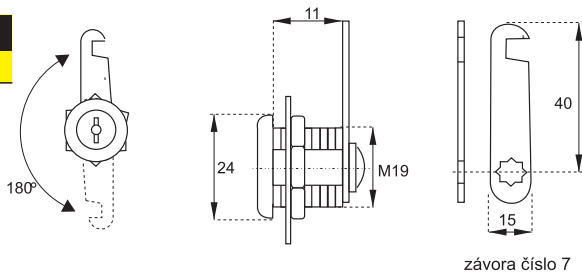

UNIVERZÁLNY ZÁMOK X-1911

obj. číslo	úprava
2545-0	chróm

závora číslo 7