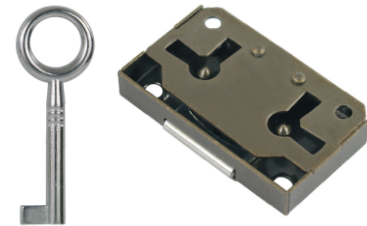

obj. číslo	úprava
2888-1	nikel

BAJONETOVÝ ZÁMOK X-1003

obj. číslo	úprava
2516	nikel
2517	čierny
2516-1	nikel rovnaký kľúč

UNIVERZÁLNY ZÁMOK C-300

obj. číslo	L	špecifikácia
2547-6	25mm	
2547-7	32mm	
2547-99		montážny plech

Montážny plech nie je súčasťou zámku.
Plech je potrebné objednať samostatne.

UNIVERZÁLNY ZÁMOK 7762/15

obj. číslo	úprava
2550-7	nikel

Zámok je dodávaný s kľúčom, ktorý je vyobrazený pri zámku. Ak požadujete k zámku iný model kľúča, je potrebné kľúč samostatne objednať.

UNIVERZÁLNY ZÁMOK 50x25

obj. číslo	úprava
2550	nikel

Zámok je dodávaný s kľúčom, ktorý je vyobrazený pri zámku. Ak požadujete k zámku iný model kľúča, je potrebné kľúč samostatne objednať.

UNIVERZÁLNY ZÁMOK PROFILOVÝ

ČELNÝ CENTRÁLNÝ ZÁMOK X-1018

obj. číslo	špecifikácia
2535	nikel sada 500mm
2536	nikel sada 600mm
2538	nikel sada 800mm

Sada obsahuje: 1ks centrálny zámok 16,5mm, 2ks kľúčov, 1ks ozdobná rozeta, 1ks hliníková tyč, 2ks príchytka tyče, 3ks blokovací kolík 13mm.