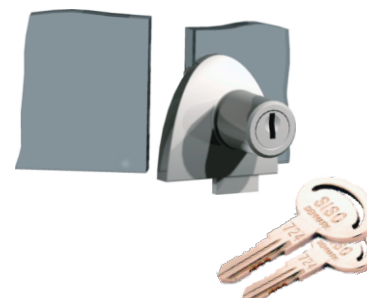

„MIC“ - SISO SYSTÉM

SISO - ponúka zámky s vymeniteľnou vložkou spolu s centrálnym systémom zámkov na rovnaký kľúč. Zámky sa štandardne dodávajú v rozloženom stave, samostatne cylinder a samostatne telo zámku. SISO ponúka samostatné systémy, systém kľúča MASTER #11 a systém kľúča MASTER #12.

Protiplech je súčasťou zámku

ZÁMOK NA SKLO X-916

obj. číslo	úprava
2541-1	chróm
2541-2	chróm rovnaký kľúč
2541-5	satén chróm

ZÁMOK NA SKLO X-410

obj. číslo	úprava
2544	chróm
2544-0	satén chróm

ZÁMOK NA JEDNOSKLO BADGE

obj. číslo	úprava
14.09.500	chróm
14.09.501	satén chróm

ZÁMOK NA DVOJSKLO BADGE

obj. číslo	úprava
14.09.540	chróm
14.09.541	satén chróm

ZARÁŽKA NA JEDNOSKLO BADGE

obj. číslo	úprava
14.09.515	chróm
14.09.516	satén chróm