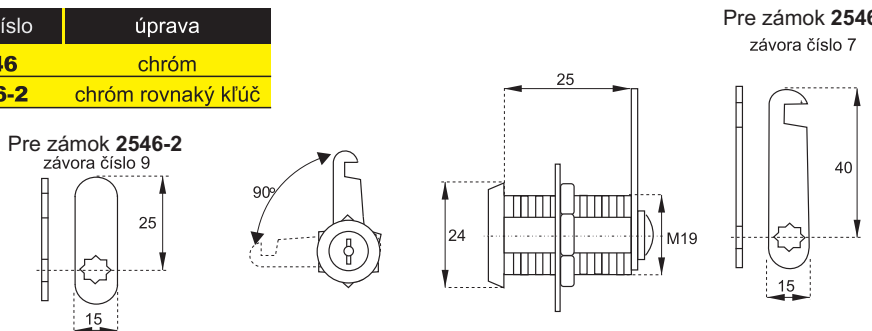

UNIVERZÁLNY ZÁMOK X-1925

obj. číslo	úprava
2546	chróm
2546-2	chróm rovnaký kľúč