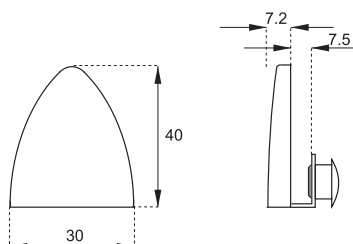

PROTIKUS NA DVOJSKLO BADGE

obj. číslo	úprava
14.09.510	chróm
14.09.511	satén chróm