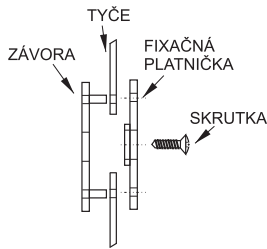

TROJCESTNÝ ZÁMOK L-44

obj. číslo	úprava
2521-2	chróm