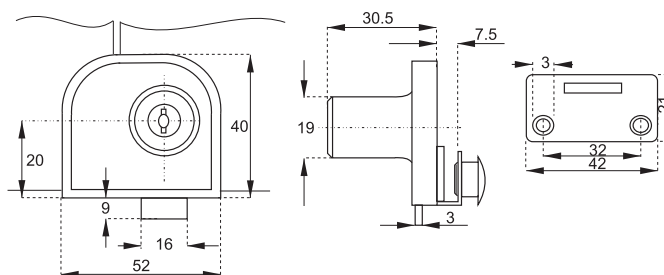

ZÁMOK NA SKLO X-917

obj. číslo	úprava
2519-10	chróm
2519-11	chróm rovnaký kľúč
2519-1	satén chróm

Protiplech je súčasťou zámku