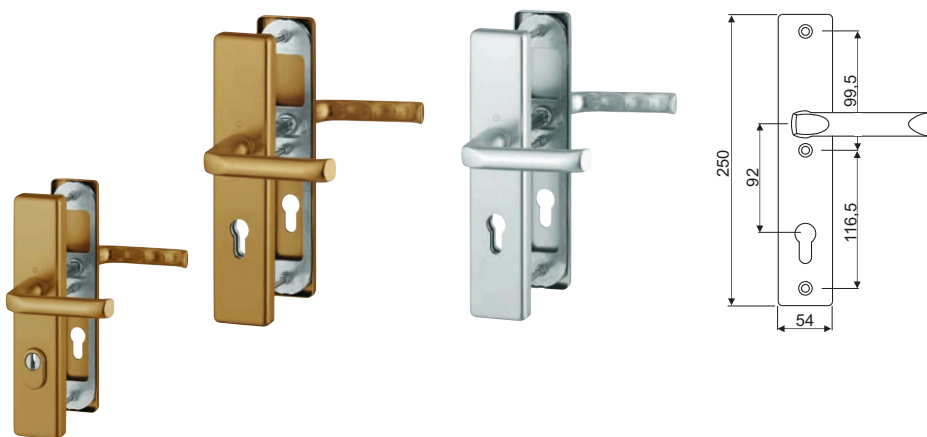

MICHAELA

možnosti úpravy	možnosti otvorov
Biela	klúč - 72, 90mm
Zlatá	vložka - 72, 90mm
Strieborná	WC - 72, 90mm
Hnedá	
Tepaná	

MICHAELA - R

možnosti úpravy	možnosti otvorov
Biela	klúč
Zlatá	vložka
Strieborná	WC
Hnedá	
Tepaná	

obj. číslo	úprava
8850-1	biela
8850-2	Bronz - F4
8850-3	strieborná - F1

Hrúbka dverí : max 72mm

KOVANIE LONDON KĽUČKA + MADLO

obj. číslo	úprava
8851-1	biela
8851-2	Bronz - F4
8851-3	strieborná - F1

Hrúbka dverí : max 72mm

KOVANIE LONDON KĽUČKA + KĽUČKA

obj. číslo	úprava
8852-0	Bronz - F4
8852-1	Strieborná - F1
8852-2	Biely

Hrúbka dverí : max 72mm

 Hrúbka dverí : max 87mm
Kovanie s prekrytím vložky

KOVANIE LONDON KĽUČKA + MADLO

obj. číslo	úprava
8852-5	Bronz - F4
8852-6	Strieborná - F1
8852-66	Biely

Hrúbka dverí : max 72mm

 Hrúbka dverí : max 87mm
Kovanie s prekrytím vložky

OKENNÁ KĽUČKA TOKIO

obj. číslo	úprava
8853-1	Bronz - F4
8853-2	Strieborná - F1
8853-3	Biely