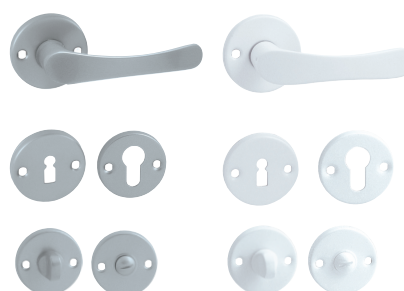

LUXOR

možnosti úpravy	možnosti otvorov
F1 - strieborný elox	klúč - 72, 90mm
F4 - bronz	vložka - 72, 90mm
F9 - títan	WC - 72, 90mm
F2 - šampaň	

LUXOR - R

možnosti úpravy	možnosti otvorov
F1 - strieborný elox	klúč
F4 - bronz	vložka
F9 - títan	WC
F2 - šampaň	

MICHAELA

možnosti úpravy	možnosti otvorov
Biela	klúč - 72, 90mm
Zlatá	vložka - 72, 90mm
Strieborná	WC - 72, 90mm
Hnedá	
Tepaná	

MICHAELA - R

možnosti úpravy	možnosti otvorov
Biela	klúč
Zlatá	vložka
Strieborná	WC
Hnedá	
Tepaná	

KĽUČKY SO ŠTÍTMI HLINÍK

obj. číslo	úprava
3013	Kľučka
3011	štít K90
3012	štít V90
3077	štít V72
3075	štít K72

KĽUČKA + GUĽA SO ŠTÍTMI HLINÍK

obj. číslo	úprava
3071	Kľučka
3072	štít V90
3072-5	štít V72

KOVANIE LONDON KĽUČKA + KĽUČKA

obj. číslo	úprava
8850-1	biela
8850-2	Bronz - F4
8850-3	strieborná - F1

Hrúbka dverí : max 72mm

KOVANIE LONDON KĽUČKA + MADLO

obj. číslo	úprava
8851-1	biela
8851-2	Bronz - F4
8851-3	strieborná - F1

Hrúbka dverí : max 72mm