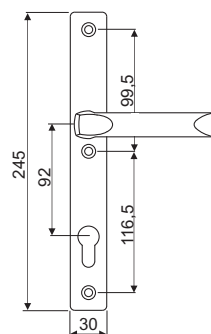

obj. číslo	úprava
8850-1	biela
8850-2	Bronz - F4
8850-3	strieborná - F1

Hrúbka dverí : max 72mm

KOVANIE LONDON KĽUČKA + MADLO

obj. číslo	úprava
8851-1	biela
8851-2	Bronz - F4
8851-3	strieborná - F1

Hrúbka dverí : max 72mm

KOVANIE LONDON KĽUČKA + KĽUČKA

obj. číslo	úprava
8852-0	Bronz - F4
8852-1	Strieborná - F1
8852-2	Biely

Hrúbka dverí : max 72mm

 Hrúbka dverí : max 87mm
Kovanie s prekrytím vložky

KOVANIE LONDON KĽUČKA + MADLO

obj. číslo	úprava
8852-5	Bronz - F4
8852-6	Strieborná - F1
8852-66	Biely

Hrúbka dverí : max 72mm

 Hrúbka dverí : max 87mm
Kovanie s prekrytím vložky

OKENNÁ KĽUČKA TOKIO

obj. číslo	úprava
8853-1	Bronz - F4
8853-2	Strieborná - F1
8853-3	Biely

MUŠĽA NA DVERE OVAL 39x125MM

obj. číslo	úprava
8855-1	Chróm
8588-2	Matný nikel
8588-3	Brúsený chróm
8588-4	Bronz
8588-5	Mosadz

KUADRA - ÚCHYTKA PRE POSÚVNE DVERE

obj. číslo	úprava
1995-1	Chróm
1995-2	Matný chróm