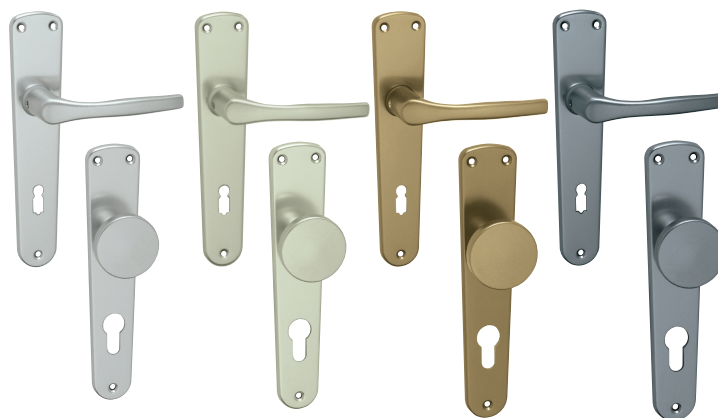

LUXOR

možnosti úpravy	možnosti otvorov
F1 - strieborný elox	klúč - 72, 90mm
F4 - bronz	vložka - 72, 90mm
F9 - títan	WC - 72, 90mm
F2 - šampaň	

LUXOR - R

možnosti úpravy	možnosti otvorov
F1 - strieborný elox	klúč
F4 - bronz	vložka
F9 - títan	WC
F2 - šampaň	

MICHAELA

možnosti úpravy	možnosti otvorov
Biela	klúč - 72, 90mm
Zlatá	vložka - 72, 90mm
Strieborná	WC - 72, 90mm
Hnedá	
Tepaná	

MICHAELA - R

možnosti úpravy	možnosti otvorov
Biela	klúč
Zlatá	vložka
Strieborná	WC
Hnedá	
Tepaná	

obj. číslo	úprava
8850-1	biela
8850-2	Bronz - F4
8850-3	strieborná - F1

Hrúbka dverí : max 72mm

KOVANIE LONDON KĽUČKA + MADLO

obj. číslo	úprava
8851-1	biela
8851-2	Bronz - F4
8851-3	strieborná - F1

Hrúbka dverí : max 72mm

KOVANIE LONDON KĽUČKA + KĽUČKA

obj. číslo	úprava
8852-0	Bronz - F4
8852-1	Strieborná - F1
8852-2	Biely

Hrúbka dverí : max 72mm

 Hrúbka dverí : max 87mm
Kovanie s prekrytím vložky

KOVANIE LONDON KĽUČKA + MADLO