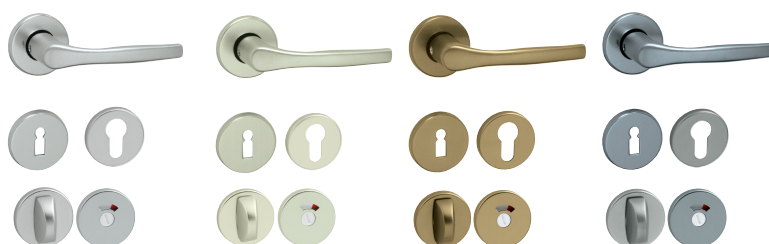

LUXOR

možnosti úpravy	možnosti otvorov
F1 - strieborný elox	klúč - 72, 90mm
F4 - bronz	vložka - 72, 90mm
F9 - títan	WC - 72, 90mm
F2 - šampaň	

LUXOR - R

možnosti úpravy	možnosti otvorov
F1 - strieborný elox	klúč
F4 - bronz	vložka
F9 - títan	WC
F2 - šampaň	

MICHAELA

možnosti úpravy	možnosti otvorov
Biela	klúč - 72, 90mm
Zlatá	vložka - 72, 90mm
Strieborná	WC - 72, 90mm
Hnedá	
Tepaná	

MICHAELA - R

možnosti úpravy	možnosti otvorov
Biela	klúč
Zlatá	vložka
Strieborná	WC
Hnedá	
Tepaná	

KĽUČKY SO ŠTÍTMI HLINÍK

obj. číslo	úprava
3013	Kľučka
3011	štít K90
3012	štít V90
3077	štít V72
3075	štít K72

KĽUČKA + GUĽA SO ŠTÍTMI HLINÍK

obj. číslo	úprava
3071	Kľučka
3072	štít V90
3072-5	štít V72

KOVANIE LONDON KĽUČKA + KĽUČKA

obj. číslo	úprava
8850-1	biela
8850-2	Bronz - F4
8850-3	strieborná - F1

Hrúbka dverí : max 72mm

KOVANIE LONDON KĽUČKA + MADLO

obj. číslo	úprava
8851-1	biela
8851-2	Bronz - F4
8851-3	strieborná - F1

Hrúbka dverí : max 72mm