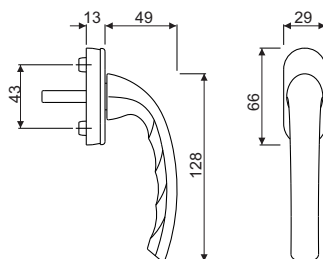

UZAMYKATEĽNÁ OKENNÁ KĽUČKA TOKIO

obj. číslo	úprava
8853-7	Bronz - F4
8853-8	Strieborná - F1
8853-9	Biely