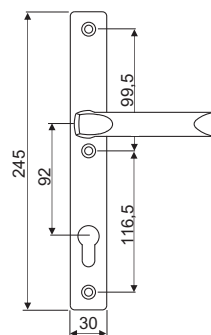

obj. číslo	úprava
8850-1	biela
8850-2	Bronz - F4
8850-3	strieborná - F1

Hrúbka dverí : max 72mm

KOVANIE LONDON KĽUČKA + MADLO

obj. číslo	úprava
8851-1	biela
8851-2	Bronz - F4
8851-3	strieborná - F1

Hrúbka dverí : max 72mm

KOVANIE LONDON KĽUČKA + KĽUČKA

obj. číslo	úprava
8852-0	Bronz - F4
8852-1	Strieborná - F1
8852-2	Biely

Hrúbka dverí : max 72mm

 Hrúbka dverí : max 87mm
Kovanie s prekrytím vložky

KOVANIE LONDON KĽUČKA + MADLO

MUŠĽA NA DVERE OVAL 39x125MM

obj. číslo	úprava
8855-1	Chróm
8588-2	Matný nikel
8588-3	Brúsený chróm
8588-4	Bronz
8588-5	Mosadz

KUADRA - ÚCHYTKA PRE POSÚVNE DVERE

obj. číslo	úprava
1995-1	Chróm
1995-2	Matný chróm