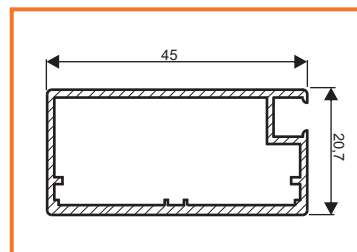

PROFIL AL R-06

obj. číslo	úprava
3754-2	strieborná