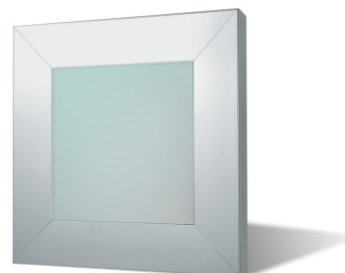

PROFIL AL R-06

obj. číslo	úprava
3754-2	strieborná