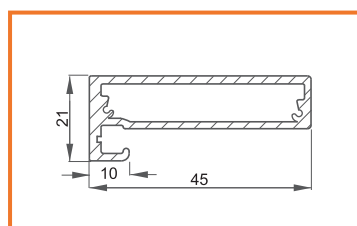

PROFIL AL P-406

obj. číslo	úprava
3754-1	strieborná