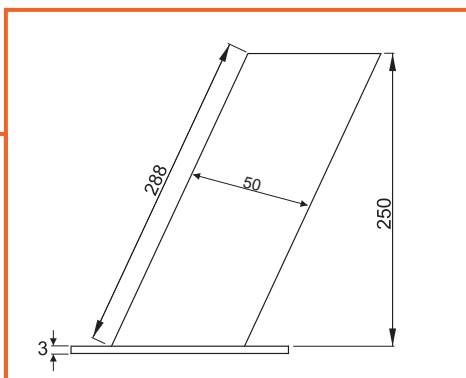

BAROVÁ KONZOLA 250MM ŠIKMÁ

obj. číslo	úprava
34987-1	chróm
34987-2	matný chróm
34987-3	matný nikel