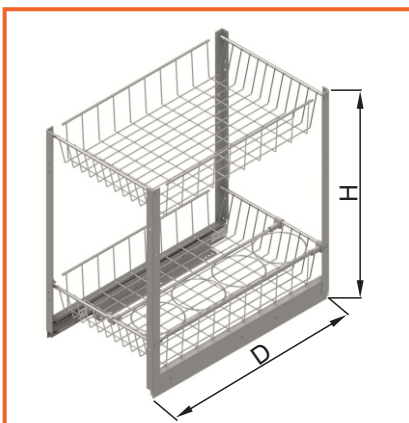

G*GRASS

SOFTCLOSING