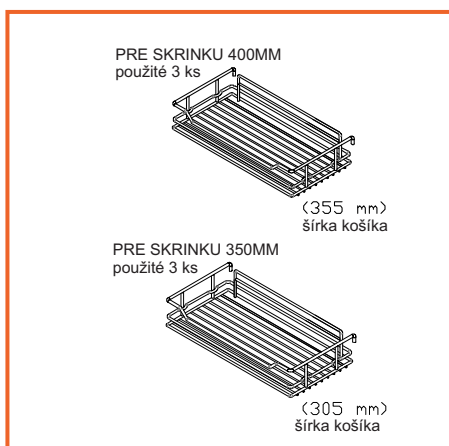

blum

SOFTCLOSING