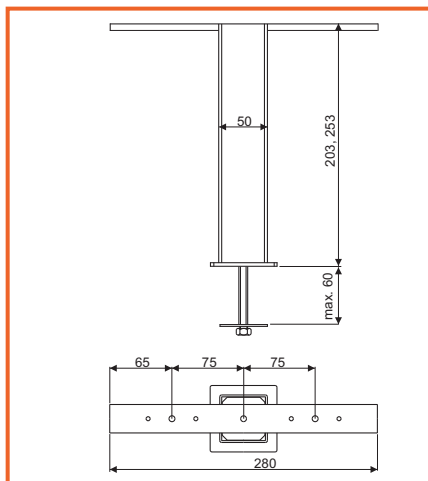

BAROVÁ KONZOLA ROVNÁ 50x50MM

obj. číslo	výška	úprava
34981-1	200mm	chróm
34981-2	200mm	matný chróm
34981-3	200mm	nerex
34981-4	250mm	☎ chróm
34981-5	250mm	☎ matný chróm
34981-6	250mm	☎ nerez