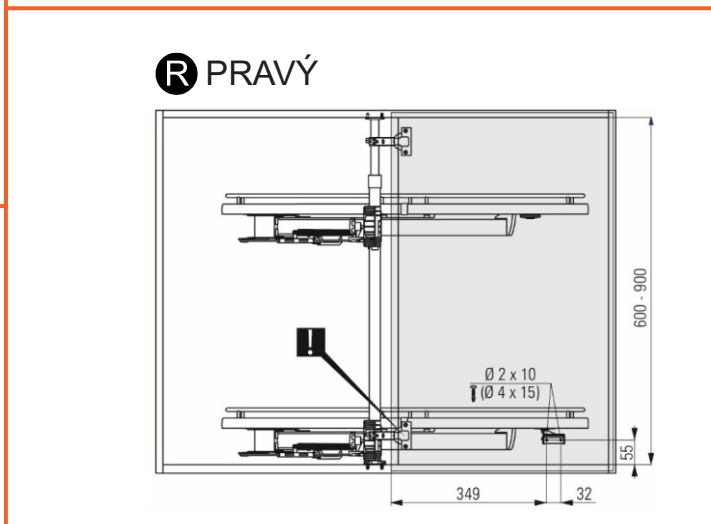

G\*GRASS

SOFTCLOSING

**VÝSUVNÝ KÔŠ 1/2**

obj. číslo	model	Ø x D x H ( mm )
<b>4923</b>	S-3011	740 x 420 x 650-700

D - hĺbka koša  
H - výška skrinky

**ROHOVÝ VÝSUVNÝ KÔŠ SECRET PLUS S TLMENÍM**

obj. číslo	model	C (mm)
<b>4919</b>	S-3091 Ľavý	450
<b>4920</b>	S-3092 Pravý	450