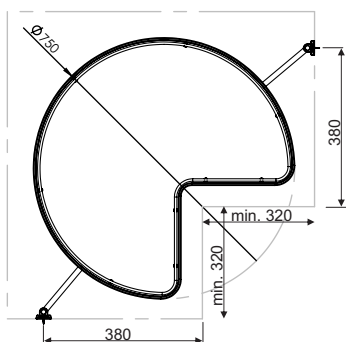

G\*GRASS

SOFTCLOSING

**VÝSUVNÝ KÔŠ 1/2**

obj. číslo	model	Ø x D x H ( mm )
<b>4923</b>	S-3011	740 x 420 x 650-700

D - hĺbka koša  
H - výška skrinky

**ROHOVÝ VÝSUVNÝ KÔŠ SECRET PLUS S TLMENÍM**

obj. číslo	model	C (mm)
<b>4919</b>	S-3091 Ľavý	450
<b>4920</b>	S-3092 Pravý	450

OTOČNÝ KÔŠ 3/4

obj. číslo	model	Ø	A	B(min)	C
4925	S-3021	740	390	780	670-740
4926	S-3022	830	430	860	670-740

OTOČNÝ KÔŠ 4/4

obj. číslo	model	Ø x H (mm)
4930	S-3033	600x650 - 700
4931	S-3034	750x650 - 700

OTOČNÝ KÔŠ BEZ STREDU 3/4

obj. číslo	model	Ø x H (mm)
4927	S-3051	750 x 600

**ROHOVÝ VÝSUVNÝ KÔŠ CORNER S TLMENÍM**

obj. číslo	model	C (mm)
<b>4910</b>	S-3001 Ľavý	450
<b>4911</b>	S-3002 Pravý	450

šírka skrinky - W = 860 - 960mm  
 hĺbka skrinky - D = min. 530mm ( svetlosť )  
 výška skrinky - H = 590 - 720mm

POTRAVINOVÁ SKRIŇA

obj. číslo	model	C (mm)	WxDxH (mm)
4945-1	S-1221	450	380x510x1250-1400
4945-2	S-1222	600	530x510x1250-1400
4946-1	S-1229	450	380x510x1850-2000
4946-2	S-1230	600	530x510x1850-2000

šířka skřínky - C  
 šířka koša - W  
 hloubka koša - D  
 výška skřínky - H