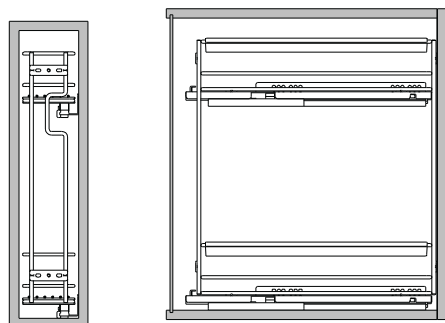

## POTRAVINOVÝ KÔŠ S TLMENÍM

obj. číslo	rozmer	špecifikácia
<b>3435-1</b>	300mm	5 košíkov
<b>3435-2</b>	400mm	5 košíkov

## VÝSUVNÝ KÔŠ BOČNÝ S TLMENÍM

obj. číslo	rozmer	špecifikácia
<b>3436-1</b>	150mm	pravý
<b>3436-2</b>	150mm	ľavý
<b>3436-5</b>	200mm	pravý
<b>3436-6</b>	200mm	ľavý

Výsuvný kôš je vedený na zásuvkových výsuvoch HETTICH.