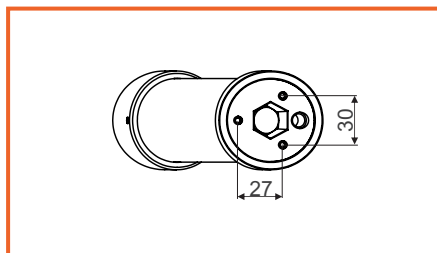

BAROVÁ KONZOLA 200MM ŠIKMÁ

obj. číslo	úprava
34988-1	chróm
34988-2	matný chróm
34988-3	matný nikel