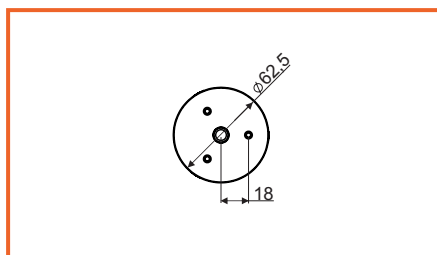

BAROVÁ KONZOLA 200MM ROVNÁ

obj. číslo	úprava
34989-1	chróm
34989-2	matný chróm
34989-3	matný nikel