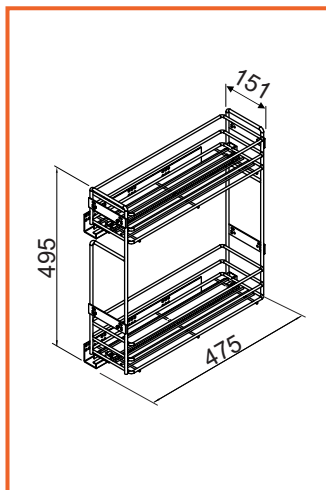

blum SOFTCLOSING