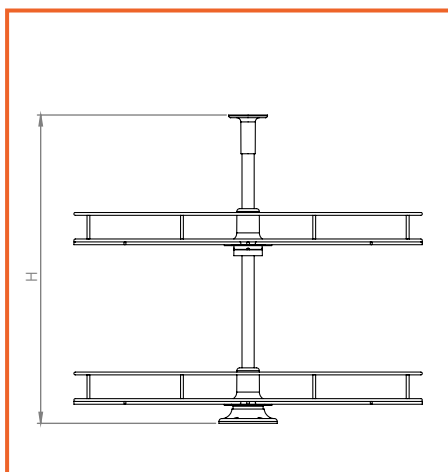

OTOČNÝ KÔŠ 4/4

obj. číslo	model	Ø x H (mm)
4930	S-3033	600x650 - 700
4931	S-3034	750x650 - 700