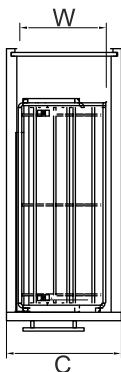

VÝSUVNÝ KÔŠ 2-POLICOVÝ S TLMENÍM

obj. číslo	model	C (mm)	WxDxH (mm)
4891	S-2100	300	210 x 500 x 520
4892	S-2102	400	310 x 500 x 520
4893	S-2104	500	410 x 500 x 520

Použitý guličkový plnovýsuv s tmením

SOFTCLOSING

VÝSUVNÝ KÔŠ 3-POLICOVÝ S TLMENÍM

obj. číslo	model	C (mm)	WxDxH (mm)
4896	S-2120	300	210 x 500 x 520
4897	S-2122	400	310 x 500 x 520
4898	S-2124	500	410 x 500 x 520

Použitý guličkový plnovýsuv s tmením