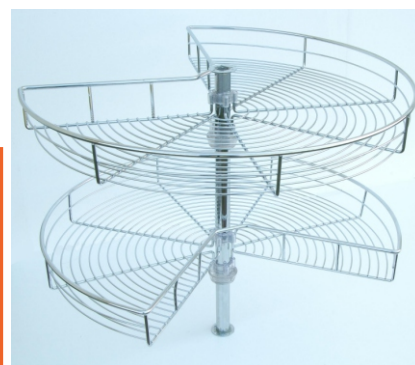

OTOČNÝ KÔŠ 3/4 W7004

obj. číslo	Ø x H (mm)	úprava
3456	710 x 640 - 900mm	nikel