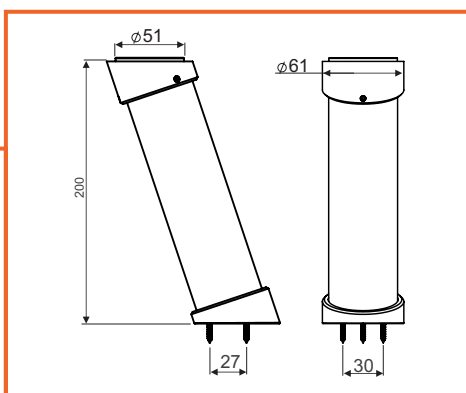

BAROVÁ KONZOLA 200MM ŠIKMÁ

obj. číslo	úprava
34988-1	chróm
34988-2	matný chróm
34988-3	matný nikel