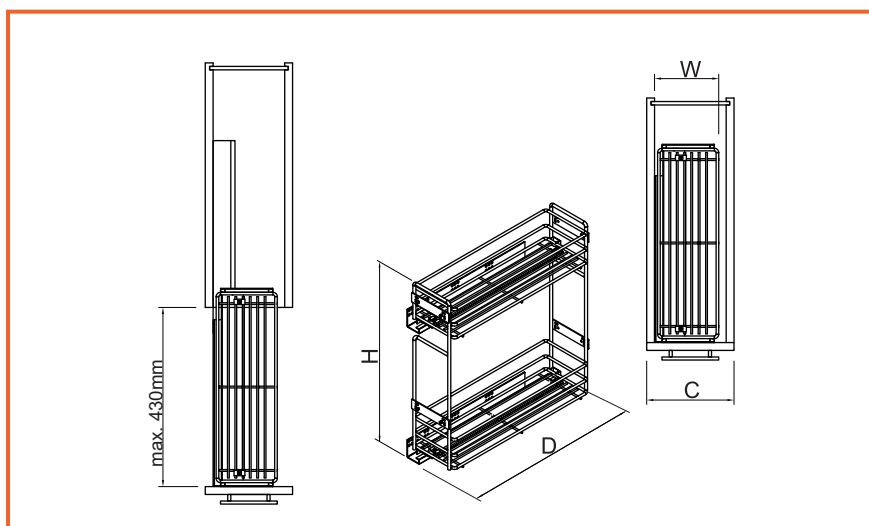

VÝSUVNÝ KÔŠ S TÍMENÍM HS

obj. číslo	model	C (mm)	WxDxH (mm)
4950-1	S-24297 pravý	150	100 x 460 x 540
4950-2	S-24297 ľavý	150	100 x 460 x 540
4950-5	S-24297 pravý	200	150 x 460 x 540
4950-6	S-24297 ľavý	200	150 x 460 x 540

- Použitý plnovýsuv s tlmením
- Max. zaťaženie 25kg
- Montáž na pravú alebo ľavú stranu
- Nastavenie čela v troch smeroch