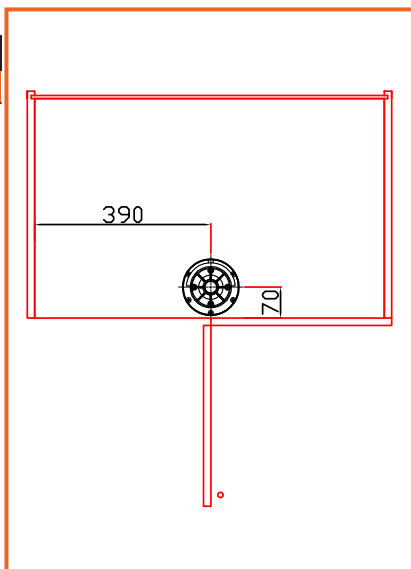

VÝSUVNÝ KÔŠ S TLMENÍM

obj. číslo	model	C (mm)	WxDxH (mm)
4803	S-2411	150	105 x 500 x 470
4804	S-2213	200	155 x 500 x 470

- \* Použitý guľičkový plnovýsuv s tlmením
- \* Max. zaťaženie 45 kg
- \* Montáž na pravú alebo ľavú stranu
- \* Nastavenie čela v troch smeroch

obj. číslo	model	C (mm)	WxDxH (mm)
4900-1	S-2170	300	220 x 460 x 540
4900-3	S-2172	400	320 x 460 x 540
4900-5	S-2174	500	420 x 460 x 540
4900-7	S-2176	600	520 x 460 x 540

Použitý skrytý plnovýsuv s tmením

G\*GRASS

SOFTCLOSING

**VÝSUVNÝ KÔŠ 1/2**

obj. číslo	model	Ø x D x H ( mm )
<b>4923</b>	S-3011	740 x 420 x 650-700

D - hĺbka koša  
H - výška skrinky

**ROHOVÝ VÝSUVNÝ KÔŠ SECRET PLUS S TLMENÍM**

obj. číslo	model	C (mm)
<b>4919</b>	S-3091 Ľavý	450
<b>4920</b>	S-3092 Pravý	450

VÝSUVNÝ KÔŠ S TÍMENÍM HS

obj. číslo	model	C (mm)	WxDxH (mm)
<b>4950-1</b>	S-24297 pravý	150	100 x 460 x 540
<b>4950-2</b>	S-24297 ľavý	150	100 x 460 x 540
<b>4950-5</b>	S-24297 pravý	200	150 x 460 x 540
<b>4950-6</b>	S-24297 ľavý	200	150 x 460 x 540