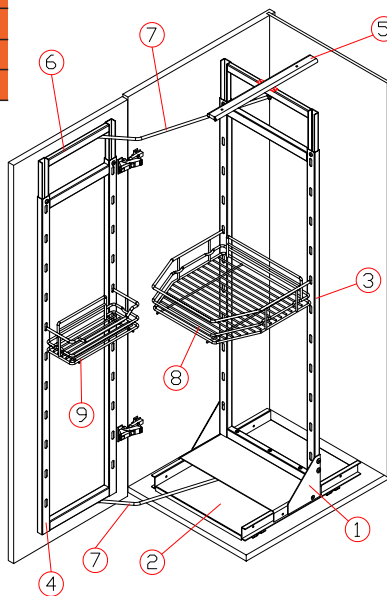

POTRAVINOVÁ SKRIŇA

obj. číslo	model	C (mm)	WxDxH (mm)
4945-1	S-1221	450	380x510x1250-1400
4945-2	S-1222	600	530x510x1250-1400
4946-1	S-1229	450	380x510x1850-2000
4946-2	S-1230	600	530x510x1850-2000

šířka skřínky - C
šířka koša - W
hloubka koša - D
výška skřínky - H

Použité košíky :

S-1221, S-1222 - 4 + 4 košíky
S-1229, S-1230 - 6 + 6 košíky