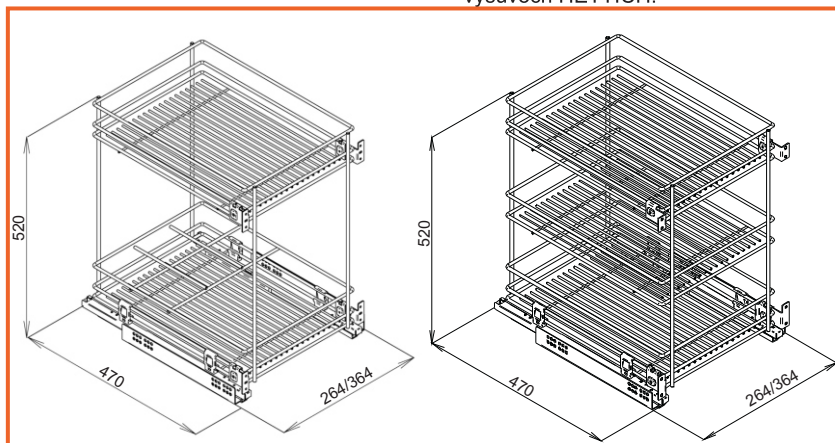

## VÝSUVNÝ KÔŠ BOČNÝ S TLMENÍM

obj. číslo	rozmer	špecifikácia
<b>3436-1</b>	150mm	pravý
<b>3436-2</b>	150mm	ľavý
<b>3436-5</b>	200mm	pravý
<b>3436-6</b>	200mm	ľavý

Výsuvný kôš je vedený na zásuvkových výsuvoch HETTICH.

## VÝSUVNÝ KÔŠ SPODNÝ

obj. číslo	rozmer	špecifikácia
<b>3437-1</b>	300mm	2- policová
<b>3437-2</b>	400mm	2- policová
<b>3437-5</b>	300mm	3- policová
<b>3437-6</b>	400mm	3- policová

Výsuvný kôš je vedený na zásuvkových výsuvoch HETTICH.

VÝSUVNÝ KÔŠ S TLMENÍM

obj. číslo	model	C (mm)	WxDxH (mm)
4803	S-2411	150	105 x 500 x 470
4804	S-2213	200	155 x 500 x 470

- \* Použitý guľičkový plnovýsuv s tlmením
- \* Max. zaťaženie 45 kg
- \* Montáž na pravú alebo ľavú stranu
- \* Nastavenie čela v troch smeroch