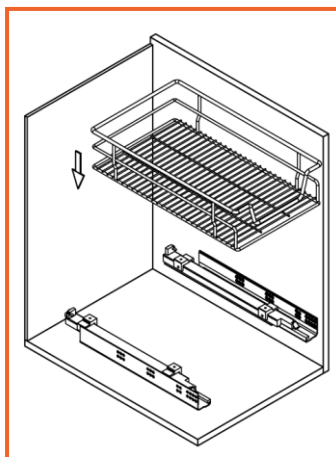

VÝSUVNÝ KÔŠ VNÚTORNÝ

obj. číslo	model	C (mm)	WxDxH (mm)
4850-2	S-2332	400	360-380 x 482 x 145
4850-4	S-2334	500	460-480 x 482 x 145
4850-6	S-2336	600	560-580 x 482 x 145
4850-8	S-2338	800	760-780 x 482 x 145
4850-9	S-2339	900	860-880 x 482 x 145

Použitý skrytý plnovýsuv s tlmením

šířka koša - W
hloubka koša - D
výška koša - H