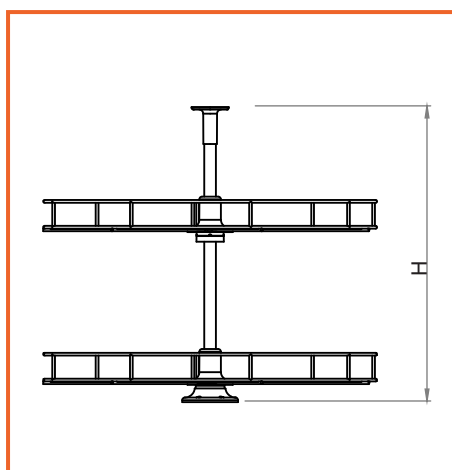

OTOČNÝ KÔŠ 3/4 W7004

obj. číslo	Ø x H (mm)	úprava
3456	710 x 640 - 900mm	nikel