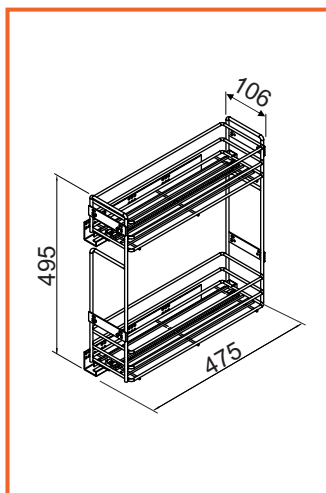

blum SOFTCLOSING

VÝSUVNÝ KÔŠ BOČNÝ S TLMENÍM 200MM

obj. číslo	model	prevedenie
4815	S-2423 - Pravý	čiastočný výsuv
4816	S-2426 - Ľavý	čiastočný výsuv
4817	S-2442 - Pravý	plnovýsuv
4818	S-2441 - Ľavý	plnovýsuv
4830	S-2492 - Pravý	plnovýsuv + plné dno
4831	S-2491 - Ľavý	plnovýsuv + plné dno

- Použitý BLUM TANDEM čiastočný alebo plnovýsuv
- Max. zaťaženie 30 kg
- Montáž na pravú alebo ľavú stranu
- Nastavenie čela v troch smeroch