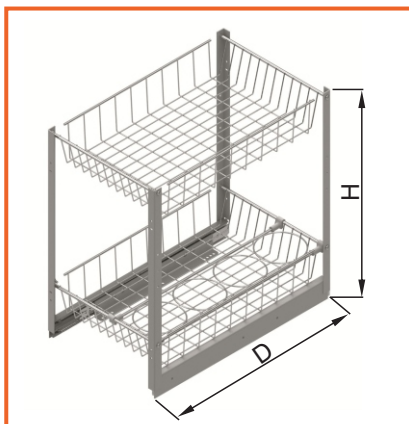

VÝSUVNÝ KÔŠ 2-POLICOVÝ S TLMENÍM

obj. číslo	model	C (mm)	WxDxH (mm)
4891	S-2100	300	210 x 500 x 520
4892	S-2102	400	310 x 500 x 520
4893	S-2104	500	410 x 500 x 520

Použitý guličkový plnovýsuv s tmením

SOFTCLOSING

VÝSUVNÝ KÔŠ 3-POLICOVÝ S TLMENÍM

obj. číslo	model	C (mm)	WxDxH (mm)
4896	S-2120	300	210 x 500 x 520
4897	S-2122	400	310 x 500 x 520
4898	S-2124	500	410 x 500 x 520

Použitý guličkový plnovýsuv s tmením