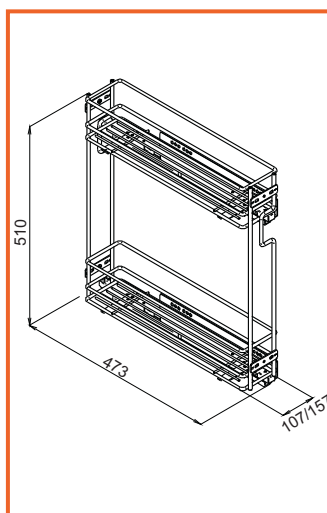

## POTRAVINOVÝ KÔŠ S TLMENÍM

obj. číslo	rozmer	špecifikácia
<b>3435-1</b>	300mm	5 košíkov
<b>3435-2</b>	400mm	5 košíkov

## VÝSUVNÝ KÔŠ BOČNÝ S TLMENÍM

obj. číslo	rozmer	špecifikácia
<b>3436-1</b>	150mm	pravý
<b>3436-2</b>	150mm	ľavý
<b>3436-5</b>	200mm	pravý
<b>3436-6</b>	200mm	ľavý

Výsuvný kôš je vedený na zásuvkových výsuvoch HETTICH.

## VÝSUVNÝ KÔŠ SPODNÝ

obj. číslo	rozmer	špecifikácia
<b>3437-1</b>	300mm	2- policová
<b>3437-2</b>	400mm	2- policová
<b>3437-5</b>	300mm	3- policová
<b>3437-6</b>	400mm	3- policová

Výsuvný kôš je vedený na zásuvkových výsuvoch HETTICH.

VÝSUVNÝ KÔŠ S TLMENÍM

obj. číslo	model	C (mm)	WxDxH (mm)
4803	S-2411	150	105 x 500 x 470
4804	S-2213	200	155 x 500 x 470

- \* Použitý guľičkový plnovýsuv s tlmením
- \* Max. zaťaženie 45 kg
- \* Montáž na pravú alebo ľavú stranu
- \* Nastavenie čela v troch smeroch