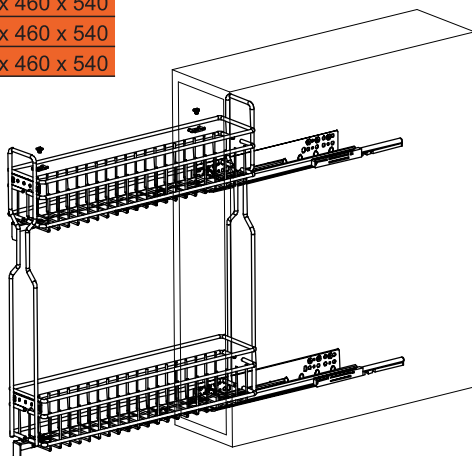

VÝSUVNÝ KÔŠ S TÍMENÍM HS

obj. číslo	model	C (mm)	WxDxH (mm)
4950-1	S-24297 pravý	150	100 x 460 x 540
4950-2	S-24297 ľavý	150	100 x 460 x 540
4950-5	S-24297 pravý	200	150 x 460 x 540
4950-6	S-24297 ľavý	200	150 x 460 x 540

- Použitý plnovýsuv s tlmením
- Max. zaťaženie 25kg
- Montáž na pravú alebo ľavú stranu
- Nastavenie čela v troch smeroch