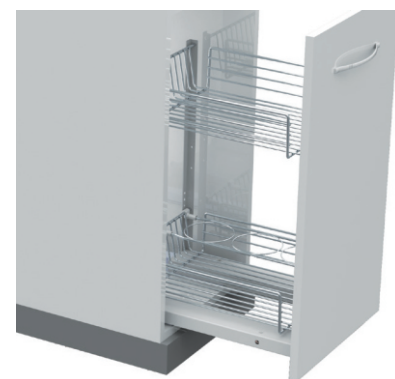

G*GRASS

SOFTCLOSING