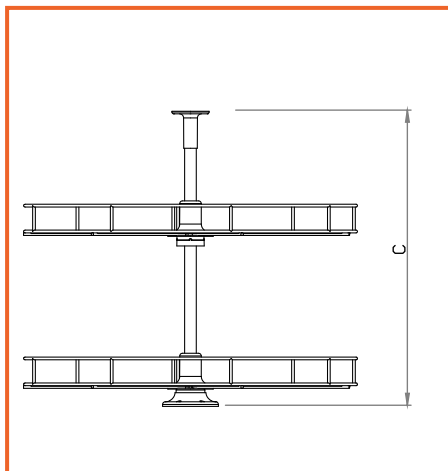

OTOČNÝ KÔŠ 3/4

obj. číslo	model	Ø	A	B(min)	C
4925	S-3021	740	390	780	670-740
4926	S-3022	830	430	860	670-740