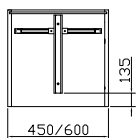

POTRAVINOVÁ SKRIŇA

obj. číslo	model	C (mm)	WxDxH (mm)
4945-1	S-1221	450	380x510x1250-1400
4945-2	S-1222	600	530x510x1250-1400
4946-1	S-1229	450	380x510x1850-2000
4946-2	S-1230	600	530x510x1850-2000

šířka skřínky - C
šířka koša - W
hloubka koša - D
výška skřínky - H

Použité košíky :

S-1221, S-1222 - 4 + 4 košíky
S-1229, S-1230 - 6 + 6 košíky