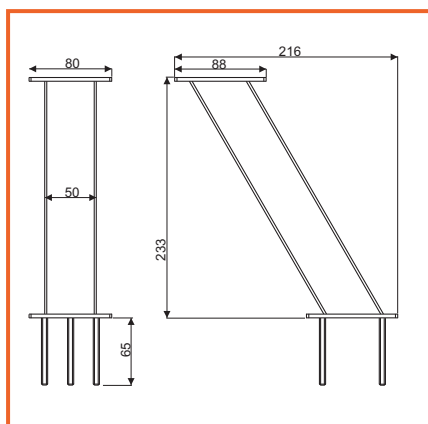

BAROVÁ KONZOLA ŠIKMÁ 50x50MM

obj. číslo	výška	úprava
34982-1	200mm	chróm
34982-2	200mm	matný chróm
34982-3	200mm	nerex
34982-4	250mm	☎ chróm
34982-5	250mm	☎ matný chróm
34982-6	250mm	☎ nerez