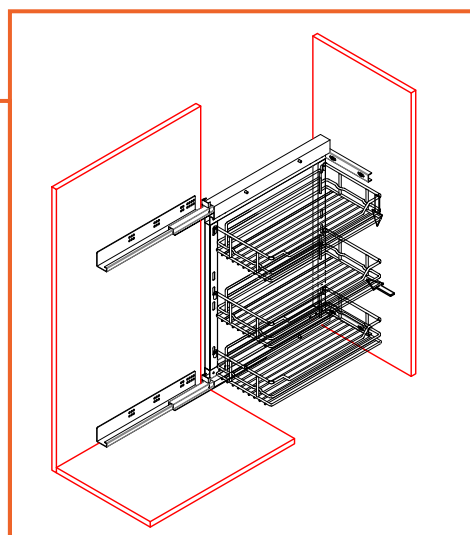

blum

SOFTCLOSING