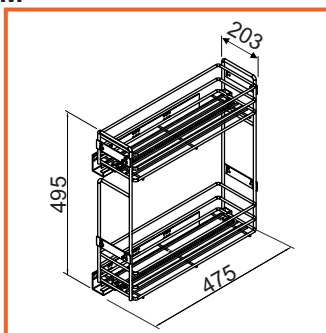

VÝSUVNÝ KÔŠ BOČNÝ S TLMENÍM 250MM

obj. číslo	model	prevedenie
4833	S-2444 - Pravý	plnovýsuv
4834	S-2443 - Ľavý	plnovýsuv
4835	S-2424 - Pravý	čiasočný výsuv
4836	S-2427 - Ľavý	čiasočný výsuv

- Použitý BLUM TANDEM čiastočný alebo plnovýsuv
- Max. zaťaženie 30 kg
- Montáž na pravú alebo ľavú stranu
- Nastavenie čela v troch smeroch

blum

SOFTCLOSING

VÝSUVNÝ KÔŠ BOČNÝ 3-POLICOVÝ S TLMENÍM 300MM

obj. číslo	model	prevedenie	WxDxH (mm)
4837	S-2208 - Pravý	plnovýsuv	155/205/255
4838	S-2207 - Ľavý	plnovýsuv	x 470x635

- Použitý BLUM TANDEM plnovýsuv
- Max. zaťaženie 30 kg
- Montáž na pravú alebo ľavú stranu
- Nastavenie čela v troch smeroch