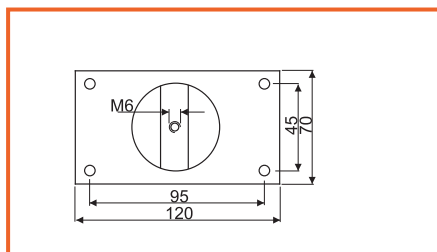

BAROVÁ KONZOLA 250MM ROVNÁ

obj. číslo	úprava
34986-1	chróm
34986-2	matný chróm
34986-3	matný nikel