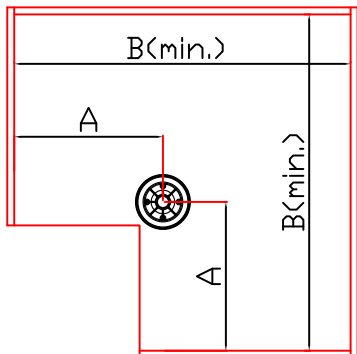

OTOČNÝ KÔŠ 3/4

obj. číslo	model	Ø	A	B(min)	C
4925	S-3021	740	390	780	670-740
4926	S-3022	830	430	860	670-740