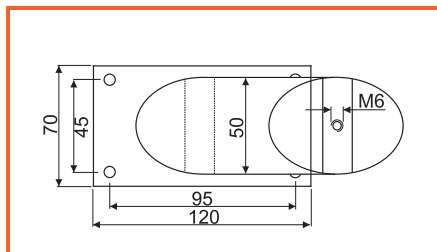

BAROVÁ KONZOLA 250MM ŠIKMÁ

obj. číslo	úprava
34987-1	chróm
34987-2	matný chróm
34987-3	matný nikel