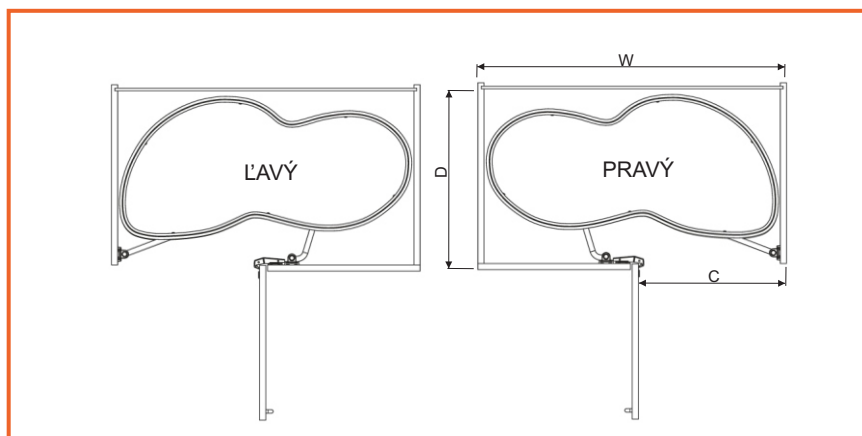

OTOČNÝ KÔŠ BEZ STREDU 3/4

obj. číslo	model	Ø x H (mm)
4927	S-3051	750 x 600

**ROHOVÝ VÝSUVNÝ KÔŠ CORNER S TLMENÍM**

obj. číslo	model	C (mm)
<b>4910</b>	S-3001 Ľavý	450
<b>4911</b>	S-3002 Pravý	450

šírka skrinky - W = 860 - 960mm  
 hĺbka skrinky - D = min. 530mm ( svetlosť )  
 výška skrinky - H = 590 - 720mm

**ROHOVÝ VÝSUVNÝ KÔŠ SECRET S TLMENÍM**

obj. číslo	model	C (mm)
<b>4915</b>	S-3013 Ľavý	450
<b>4916</b>	S-3014 Pravý	450
<b>4917</b>	S-3113 Ľavý	500
<b>4918</b>	S-3114 Pravý	500

šírka skrinky - W = min 870mm  
 hĺbka skrinky - D = min. 510mm ( svetlosť )  
 výška skrinky - H = 600 - 730mm