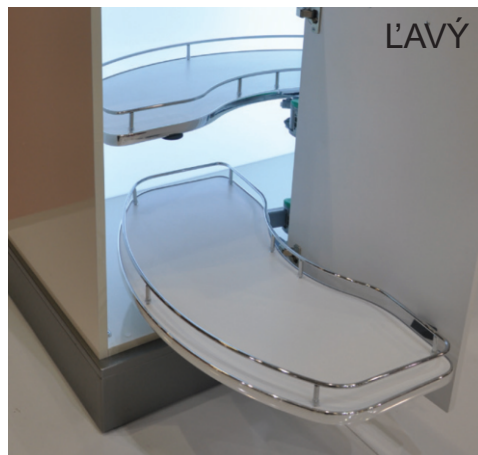

G\*GRASS

SOFTCLOSING

**VÝSUVNÝ KÔŠ 1/2**

obj. číslo	model	Ø x D x H ( mm )
<b>4923</b>	S-3011	740 x 420 x 650-700

D - hĺbka koša  
H - výška skrinky

**ROHOVÝ VÝSUVNÝ KÔŠ SECRET PLUS S TLMENÍM**

obj. číslo	model	C (mm)
<b>4919</b>	S-3091 Ľavý	450
<b>4920</b>	S-3092 Pravý	450