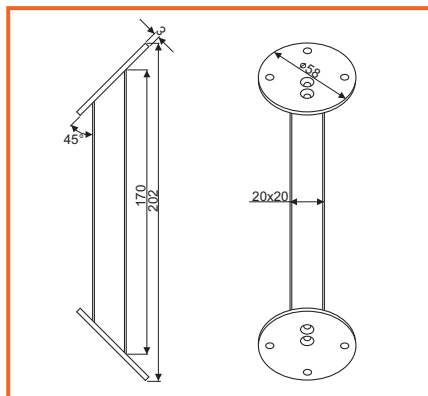

BAROVÁ KONZOLA 45° HRANATÁ

obj. číslo	úprava
34983-1	chróm
34983-2	matný chróm
34983-3	nerex