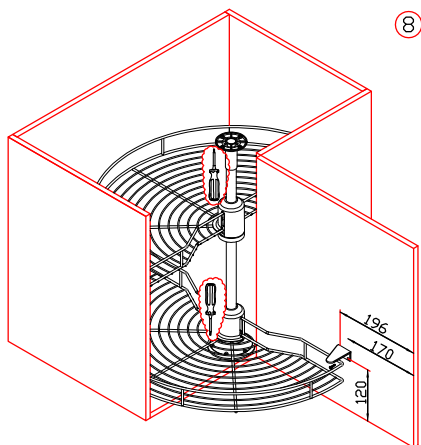

obj. číslo	model	C (mm)	WxDxH (mm)
4900-1	S-2170	300	220 x 460 x 540
4900-3	S-2172	400	320 x 460 x 540
4900-5	S-2174	500	420 x 460 x 540
4900-7	S-2176	600	520 x 460 x 540

Použitý skrytý plnovýsuv s tmením

G\*GRASS

SOFTCLOSING

**VÝSUVNÝ KÔŠ 1/2**

obj. číslo	model	Ø x D x H ( mm )
<b>4923</b>	S-3011	740 x 420 x 650-700

D - hĺbka koša  
H - výška skrinky

**ROHOVÝ VÝSUVNÝ KÔŠ SECRET PLUS S TLMENÍM**

obj. číslo	model	C (mm)
<b>4919</b>	S-3091 Ľavý	450
<b>4920</b>	S-3092 Pravý	450