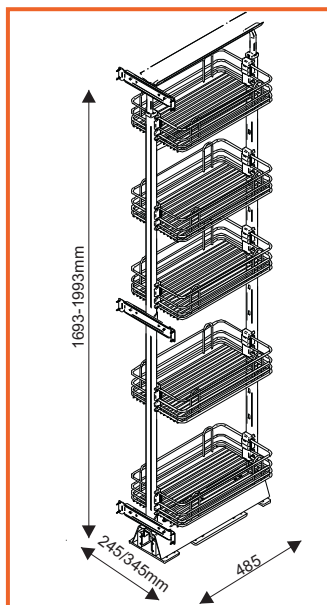

## POTRAVINOVÝ KÔŠ S TLMENÍM

obj. číslo	rozmer	špecifikácia
<b>3435-1</b>	300mm	5 košíkov
<b>3435-2</b>	400mm	5 košíkov

## VÝSUVNÝ KÔŠ BOČNÝ S TLMENÍM

obj. číslo	rozmer	špecifikácia
<b>3436-1</b>	150mm	pravý
<b>3436-2</b>	150mm	ľavý
<b>3436-5</b>	200mm	pravý
<b>3436-6</b>	200mm	ľavý

Výsuvný kôš je vedený na zásuvkových výsuvoch HETTICH.

## VÝSUVNÝ KÔŠ SPODNÝ

obj. číslo	rozmer	špecifikácia
<b>3437-1</b>	300mm	2- policová
<b>3437-2</b>	400mm	2- policová
<b>3437-5</b>	300mm	3- policová
<b>3437-6</b>	400mm	3- policová

Výsuvný kôš je vedený na zásuvkových výsuvoch HETTICH.

VÝSUVNÝ KÔŠ S TLMENÍM

obj. číslo	model	C (mm)	WxDxH (mm)
4803	S-2411	150	105 x 500 x 470
4804	S-2213	200	155 x 500 x 470

- \* Použitý guľičkový plnovýsuv s tlmením
- \* Max. zaťaženie 45 kg
- \* Montáž na pravú alebo ľavú stranu
- \* Nastavenie čela v troch smeroch