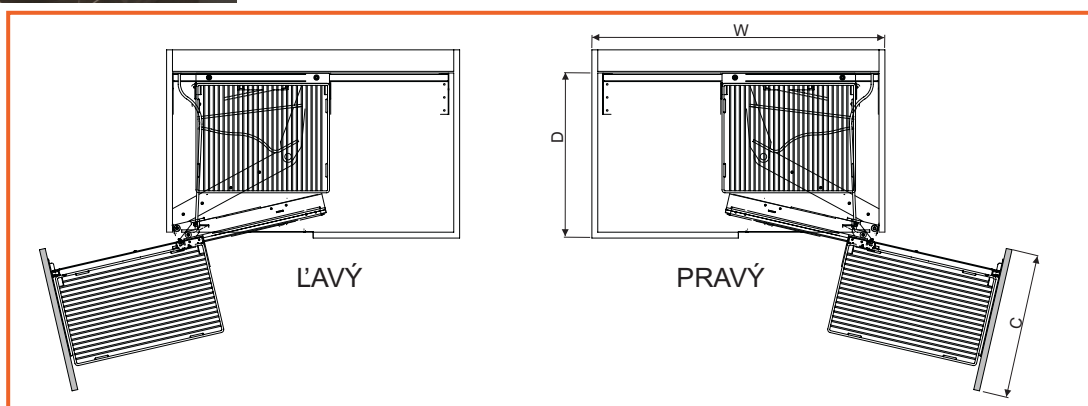

OTOČNÝ KÔŠ BEZ STREDU 3/4

obj. číslo	model	Ø x H (mm)
4927	S-3051	750 x 600

**ROHOVÝ VÝSUVNÝ KÔŠ CORNER S TLMENÍM**

obj. číslo	model	C (mm)
<b>4910</b>	S-3001 Ľavý	450
<b>4911</b>	S-3002 Pravý	450

šírka skrinky - W = 860 - 960mm  
 hĺbka skrinky - D = min. 530mm ( svetlosť )  
 výška skrinky - H = 590 - 720mm