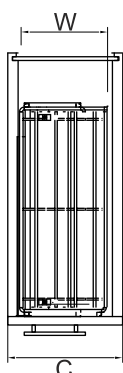

VÝSUVNÝ KÔŠ 2-POLICOVÝ S TLMENÍM

obj. číslo	model	C (mm)	WxDxH (mm)
4891	S-2100	300	210 x 500 x 520
4892	S-2102	400	310 x 500 x 520
4893	S-2104	500	410 x 500 x 520

Použitý guličkový plnovýsuv s tmením

SOFTCLOSING

VÝSUVNÝ KÔŠ 3-POLICOVÝ S TLMENÍM

obj. číslo	model	C (mm)	WxDxH (mm)
4896	S-2120	300	210 x 500 x 520
4897	S-2122	400	310 x 500 x 520
4898	S-2124	500	410 x 500 x 520

Použitý guličkový plnovýsuv s tmením

SOFTCLOSING

VÝSUVNÝ KÔŠ 2-POLICOVÝ S TLMENÍM

obj. číslo	model	C (mm)	WxDxH (mm)
4900-1	S-2170	300	220 x 460 x 540
4900-3	S-2172	400	320 x 460 x 540
4900-5	S-2174	500	420 x 460 x 540
4900-7	S-2176	600	520 x 460 x 540

Použitý skrytý plnovýsuv s tmením

G*GRASS

SOFTCLOSING