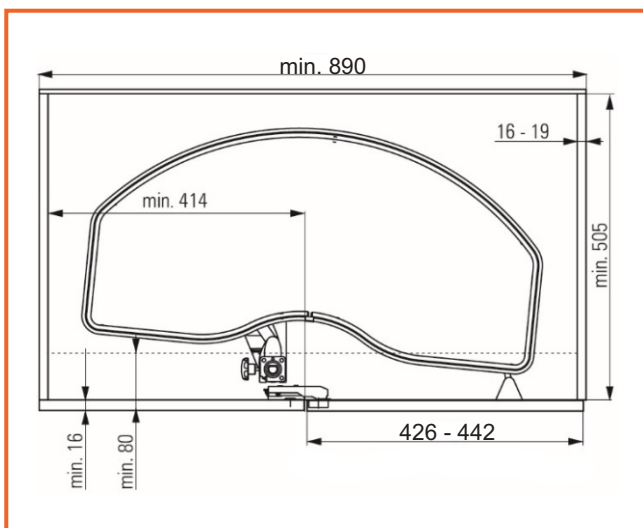

VÝSUVNÝ KÔŠ S TLMENÍM

obj. číslo	model	C (mm)	WxDxH (mm)
4803	S-2411	150	105 x 500 x 470
4804	S-2213	200	155 x 500 x 470

- \* Použitý guľičkový plnovýsuv s tlmením
- \* Max. zaťaženie 45 kg
- \* Montáž na pravú alebo ľavú stranu
- \* Nastavenie čela v troch smeroch

obj. číslo	model	C (mm)	WxDxH (mm)
4900-1	S-2170	300	220 x 460 x 540
4900-3	S-2172	400	320 x 460 x 540
4900-5	S-2174	500	420 x 460 x 540
4900-7	S-2176	600	520 x 460 x 540

Použitý skrytý plnovýsuv s tmením

G\*GRASS

SOFTCLOSING

**VÝSUVNÝ KÔŠ 1/2**

obj. číslo	model	Ø x D x H ( mm )
<b>4923</b>	S-3011	740 x 420 x 650-700

D - hĺbka koša  
H - výška skrinky

**ROHOVÝ VÝSUVNÝ KÔŠ SECRET PLUS S TLMENÍM**

obj. číslo	model	C (mm)
<b>4919</b>	S-3091 Ľavý	450
<b>4920</b>	S-3092 Pravý	450