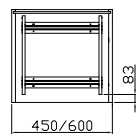

POTRAVINOVÁ SKRIŇA

obj. číslo	model	C (mm)	WxDxH (mm)
4945-1	S-1221	450	380x510x1250-1400
4945-2	S-1222	600	530x510x1250-1400
4946-1	S-1229	450	380x510x1850-2000
4946-2	S-1230	600	530x510x1850-2000

šířka skřínky - C
šířka koša - W
hloubka koša - D
výška skřínky - H

Použité košíky :

S-1221, S-1222 - 4 + 4 košíky
S-1229, S-1230 - 6 + 6 košíky