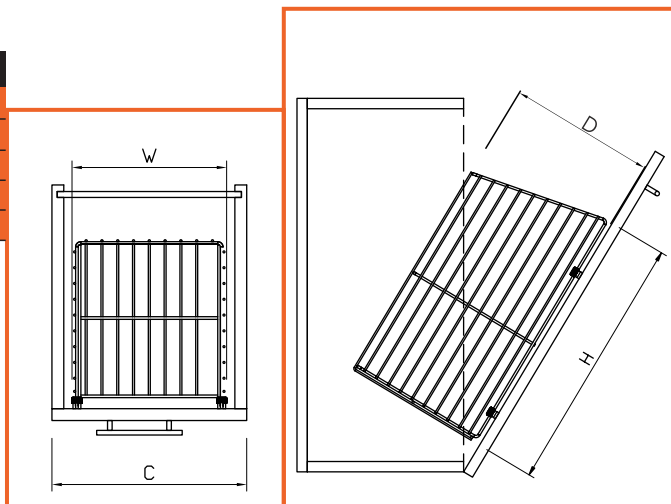

Použitý skrytý plnovýsuv s tlmením

šířka koša - W  
 hloubka koša - D  
 výška koša - H

blum

SOFTCLOSING

KÔŠ NA PRÁDLO

obj. číslo	C (mm)	WxDxH (mm)
4880-1	300	230x250x500
4880-2	350	280x250x500
4880-3	400	330x250x500
4880-4	450	380x250x500
4880-5	500	430x250x500