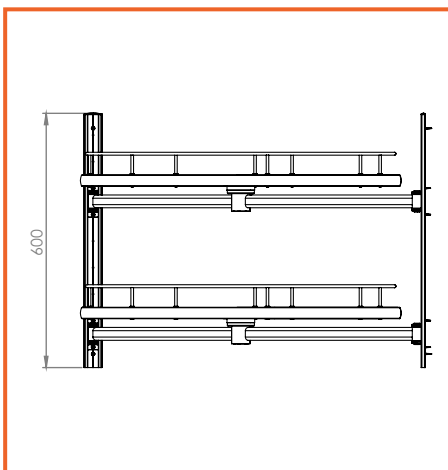

OTOČNÝ KÔŠ BEZ STREDU 3/4

obj. číslo	model	Ø x H (mm)
4927	S-3051	750 x 600

**ROHOVÝ VÝSUVNÝ KÔŠ CORNER S TLMENÍM**

obj. číslo	model	C (mm)
<b>4910</b>	S-3001 Ľavý	450
<b>4911</b>	S-3002 Pravý	450

šírka skrinky - W = 860 - 960mm  
 hĺbka skrinky - D = min. 530mm ( svetlosť )  
 výška skrinky - H = 590 - 720mm