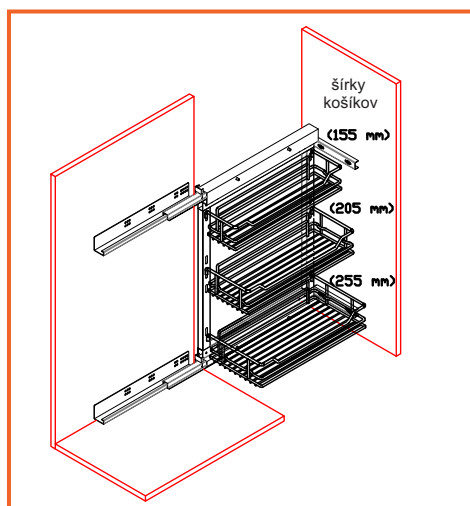

blum

SOFTCLOSING

VÝSUVNÝ KÔŠ BOČNÝ 3-POLICOVÝ S TLMENÍM 350 , 400MM

obj. číslo	model	prevedenie	WxDxH (mm)
4840	S-2792 - Pravý	350mm - plnovýsuv	305x470x635
4841	S-2791 - Ľavý	350mm - plnovýsuv	305x470x635
4842	S-2794 - Pravý	400mm - plnovýsuv	355x470x635
4843	S-2793 - Ľavý	400mm - plnovýsuv	355x470x635

- Použitý BLUM TANDEM čiastočný alebo plnovýsuv
- Max. zaťaženie 30 kg
- Montáž na pravú alebo ľavú stranu
- Nastavenie čela v troch smeroch