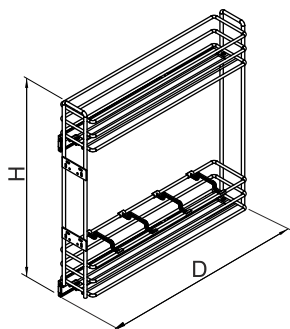

## VÝSUVNÝ KÔŠ BOČNÝ S TLMENÍM

obj. číslo	rozmer	špecifikácia
<b>3436-1</b>	150mm	pravý
<b>3436-2</b>	150mm	ľavý
<b>3436-5</b>	200mm	pravý
<b>3436-6</b>	200mm	ľavý

Výsuvný kôš je vedený na zásuvkových výsuvoch HETTICH.

## VÝSUVNÝ KÔŠ SPODNÝ

obj. číslo	rozmer	špecifikácia
<b>3437-1</b>	300mm	2- policová
<b>3437-2</b>	400mm	2- policová
<b>3437-5</b>	300mm	3- policová
<b>3437-6</b>	400mm	3- policová

Výsuvný kôš je vedený na zásuvkových výsuvoch HETTICH.

VÝSUVNÝ KÔŠ S TLMENÍM

obj. číslo	model	C (mm)	WxDxH (mm)
4803	S-2411	150	105 x 500 x 470
4804	S-2213	200	155 x 500 x 470

- \* Použitý guľičkový plnovýsuv s tlmením
- \* Max. zaťaženie 45 kg
- \* Montáž na pravú alebo ľavú stranu
- \* Nastavenie čela v troch smeroch