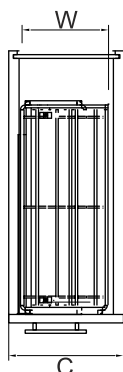

## VÝSUVNÝ KÔŠ BOČNÝ S TLMENÍM

obj. číslo	rozmer	špecifikácia
<b>3436-1</b>	150mm	pravý
<b>3436-2</b>	150mm	ľavý
<b>3436-5</b>	200mm	pravý
<b>3436-6</b>	200mm	ľavý

Výsuvný kôš je vedený na zásuvkových výsuvoch HETTICH.

## VÝSUVNÝ KÔŠ SPODNÝ

obj. číslo	rozmer	špecifikácia
<b>3437-1</b>	300mm	2- policová
<b>3437-2</b>	400mm	2- policová
<b>3437-5</b>	300mm	3- policová
<b>3437-6</b>	400mm	3- policová

Výsuvný kôš je vedený na zásuvkových výsuvoch HETTICH.

obj. číslo	model	C (mm)	WxDxH (mm)
4896	S-2120	300	210 x 500 x 520
4897	S-2122	400	310 x 500 x 520
4898	S-2124	500	410 x 500 x 520

Použitý guličkový plnovýsuv s tmením

SOFTCLOSING

VÝSUVNÝ KÔŠ 2-POLICOVÝ S TLMENÍM

obj. číslo	model	C (mm)	WxDxH (mm)
4900-1	S-2170	300	220 x 460 x 540
4900-3	S-2172	400	320 x 460 x 540
4900-5	S-2174	500	420 x 460 x 540
4900-7	S-2176	600	520 x 460 x 540

Použitý skrytý plnovýsuv s tmením