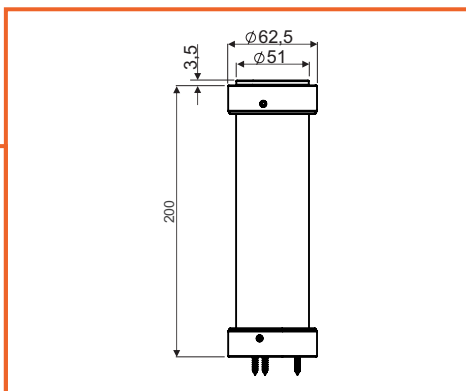

BAROVÁ KONZOLA 200MM ROVNÁ

obj. číslo	úprava
34989-1	chróm
34989-2	matný chróm
34989-3	matný nikel