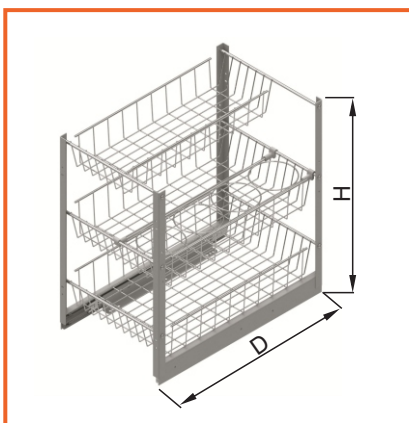

SOFTCLOSING

VÝSUVNÝ KÔŠ 2-POLICOVÝ S TLMENÍM

obj. číslo	model	C (mm)	WxDxH (mm)
4900-1	S-2170	300	220 x 460 x 540
4900-3	S-2172	400	320 x 460 x 540
4900-5	S-2174	500	420 x 460 x 540
4900-7	S-2176	600	520 x 460 x 540

Použitý skrytý plnovýsuv s tmením