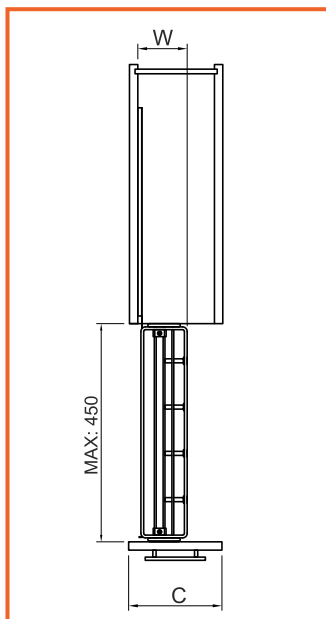

## VÝSUVNÝ KÔŠ BOČNÝ S TLMENÍM

obj. číslo	rozmer	špecifikácia
<b>3436-1</b>	150mm	pravý
<b>3436-2</b>	150mm	ľavý
<b>3436-5</b>	200mm	pravý
<b>3436-6</b>	200mm	ľavý

Výsuvný kôš je vedený na zásuvkových výsuvoch HETTICH.

## VÝSUVNÝ KÔŠ SPODNÝ

obj. číslo	rozmer	špecifikácia
<b>3437-1</b>	300mm	2- policová
<b>3437-2</b>	400mm	2- policová
<b>3437-5</b>	300mm	3- policová
<b>3437-6</b>	400mm	3- policová

Výsuvný kôš je vedený na zásuvkových výsuvoch HETTICH.

VÝSUVNÝ KÔŠ S TLMENÍM

obj. číslo	model	C (mm)	WxDxH (mm)
4803	S-2411	150	105 x 500 x 470
4804	S-2213	200	155 x 500 x 470

- \* Použitý guľičkový plnovýsuv s tlmením
- \* Max. zaťaženie 45 kg
- \* Montáž na pravú alebo ľavú stranu
- \* Nastavenie čela v troch smeroch