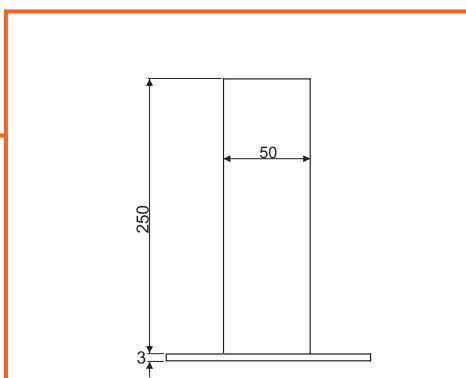

BAROVÁ KONZOLA 250MM ROVNÁ

obj. číslo	úprava
34986-1	chróm
34986-2	matný chróm
34986-3	matný nikel