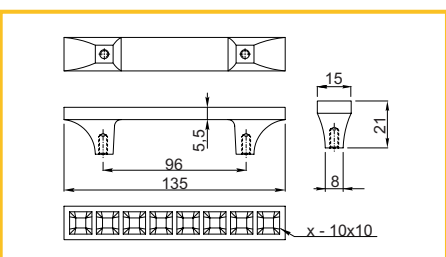

KNOPOK UZ - 02C

obj. číslo	úprava
29888-1	chróm