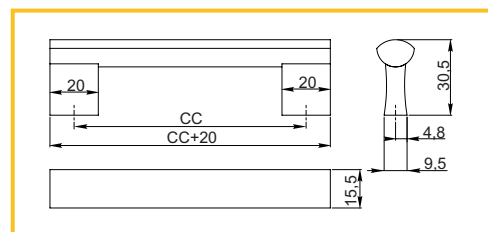

ÚCHYTKA JANA

obj. číslo	úprava	CC
7754-1	matný chróm	96mm
7754-2	matný chróm	128mm
7754-3	matný chróm	160mm
7754-4	matný chróm	192mm
7754-5	matný chróm	224mm
7754-6	matný chróm	256mm
7754-7	matný chróm	320mm
7754-8	matný chróm	480mm

obj. číslo	úprava	CC
7755-1	nerez	96mm
7755-2	nerez	128mm
7755-3	nerez	160mm
7755-4	nerez	192mm
7755-5	nerez	224mm
7755-6	nerez	256mm
7755-7	nerez	320mm
7755-8	nerez	480mm