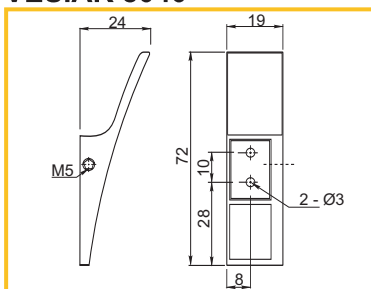

VEŠIAK 8040

obj. číslo	úprava
3914-1	chróm
3914-2	nerez
3914-3	matný chró