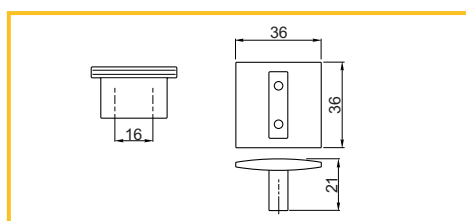

ÚCHYTKA UZ-880

obj. číslo	úprava
7741-2	chróm