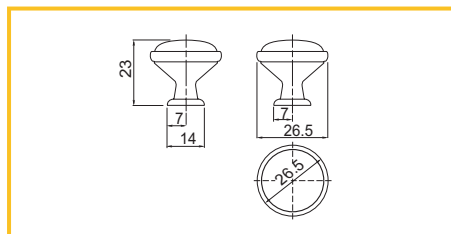

KNOPOK J4

obj. číslo	úprava
2908-1	bronz / B
2908-2	bronz / R
2908-3	bronz / A
2908-4	bronz / C
2908-5	antik striebro / A
2908-6	antik striebro / C