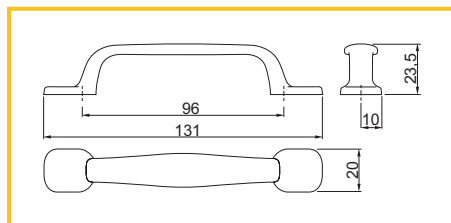

ÚCHYTKA UZ-12

obj. číslo	úprava
2910-5	stará mosadz