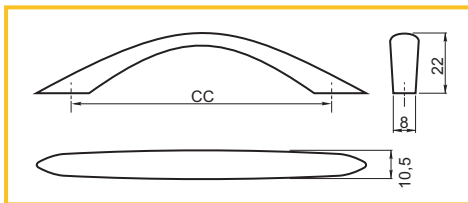

ÚCHYTKA PALOMA

obj. číslo	úprava	CC
7730-1	chróm	96mm
7730-2	matný chróm	96mm
7730-3	matný nikel	96mm
7730-4	chróm	128mm
7730-5	matný chróm	128mm
7730-6	matný nikel	128mm