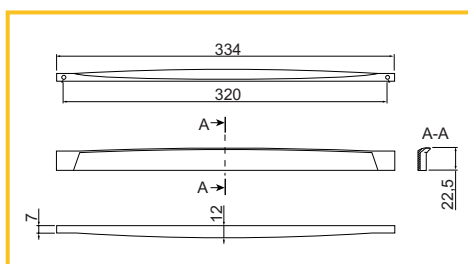

ÚCHYTKA KATÁN

obj. číslo	úprava	CC
2953-1	chróm	320mm
2953-2	čierny chróm	320mm