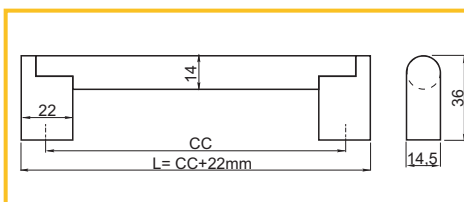

ÚCHYTKA 3360

obj. číslo	úprava	CC
2937-1	nerez	128mm
2937-2	nerez	160mm
2937-3	nerez	192mm
2937-4	nerez	256mm
2937-5	nerez	320mm
2937-6	nerez	416mm
2937-7	nerez	480mm