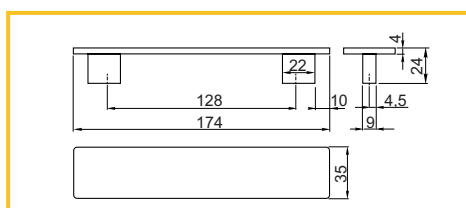

ÚCHYTKA UZ-870

obj. číslo	úprava
7741-1	chróm