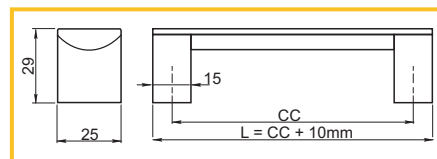

ÚCHYTKA PETRA

obj. číslo	úprava	CC
7735-1	matný chróm	128mm
7735-2	matný chróm	160mm
7735-3	matný chróm	192mm
7735-4	matný chróm	224mm
7735-5	matný chróm	256mm
7735-6	matný chróm	320mm
7735-7	matný chróm	416mm
7735-8	matný chróm	480mm

obj. číslo	úprava	CC
7736-1	nerez	128mm
7736-2	nerez	160mm
7736-3	nerez	192mm
7736-4	nerez	224mm
7736-5	nerez	256mm
7736-6	nerez	320mm