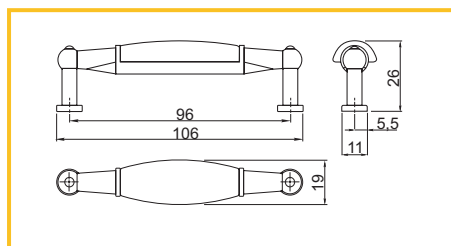

ÚCHYTKA 728B

obj. číslo	úprava
2906-1	bronz / B
2906-2	bronz / R
2906-3	bronz / K