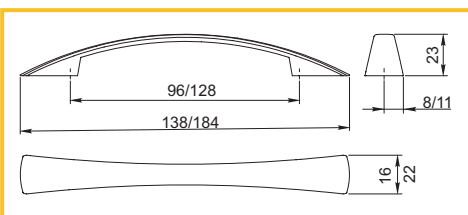

### ÚCHYTKA CALA

obj. číslo	úprava	CC
2914-1	chróm	160mm
2914-2	nerez	160mm
2914-3	chróm	192mm
2914-4	nerez	192mm
2914-5	chróm	224mm
2914-6	nerez	224mm