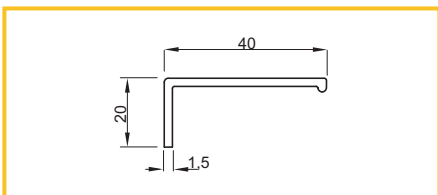

ÚCHYTKA ALB 2242

obj. číslo	úprava	délka
3690	elox hliník	3,5M

ÚCHYTKA ALB 2244

obj. číslo	úprava	délka
3693	elox hliník	3,5M

ÚCHYTKA ALB 2243

obj. číslo	úprava	délka
3691	elox hliník	3,0M

**VEŠIAK MALÝ ROMANA**