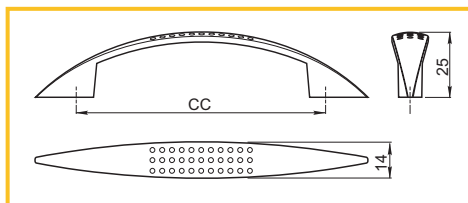

ÚCHYTKA JAMO

obj. číslo	úprava	CC
7705	chróm	96mm
7706	matný chróm	96mm
7707	matný nikel	96mm
7708	chróm	128mm
7710	matný chróm	128mm
7711	matný nikel	128mm