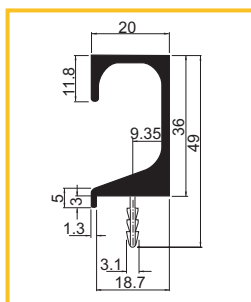

obj. číslo	úprava	délka
36950-1	hliník	2,5M
39950-2	nerez	2,5M

ÚCHYTKA ALB 2540

obj. číslo	úprava	délka
36951-1	hliník	2,5M
36951-2	nerez	2,5M

ÚCHYTKA ALB 2560

obj. číslo	úprava	délka
36952-1	hliník	2,5M
36952-2	nerez	2,5M

ÚCHYTKA ALB 2242

obj. číslo	úprava	délka
3690	elox hliník	3,5M

ÚCHYTKA ALB 2244

obj. číslo	úprava	délka
3693	elox hliník	3,5M

ÚCHYTKA ALB 2243

obj. číslo	úprava	délka
3691	elox hliník	3,0M

**VEŠIAK MALÝ ROMANA**