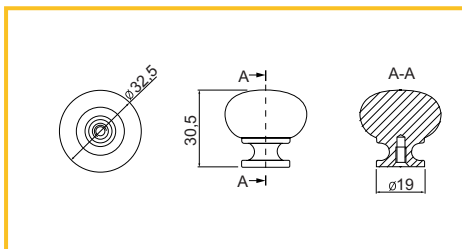

KNOPOK BERGAMO

obj. číslo	úprava
2963-1	chróm
2963-2	matný chróm
2963-3	nerez
2963-4	biely