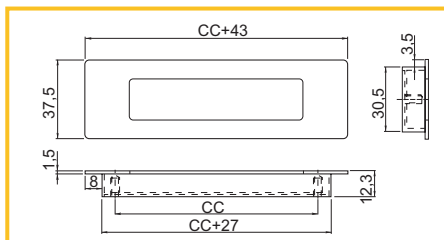

ÚCHYTKA E600

obj. číslo	úprava	CC
2971-1	chróm	96mm
2971-2	matný chróm	96mm
2971-3	nerex	96mm
2971-4	chróm	128mm
2971-5	matný chróm	128mm
2971-6	nerex	128mm
2971-7	chróm	160mm
2971-8	matný chróm	160mm
2971-9	nerex	160mm