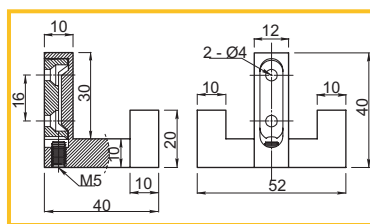

VEŠIAK 2202

obj. číslo	úprava
3910-5	chróm
3910-6	nerez
3910-7	biela
3910-8	čierna