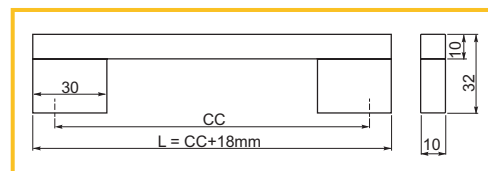

ÚCHYTKA 1818

obj. číslo	úprava	CC
7748-1	chróm	128mm
7748-2	chróm	160mm
7748-3	chróm	192mm
7748-4	chróm	224mm
7748-5	chróm	256mm
7748-6	chróm	320mm
7748-7	chróm	416mm
7748-8	chróm	480mm

obj. číslo	úprava	CC
7747-1	matný chróm	128mm
7747-2	matný chróm	160mm
7747-3	matný chróm	192mm
7747-4	matný chróm	224mm
7747-5	matný chróm	256mm
7747-6	matný chróm	320mm
7747-7	matný chróm	416mm
7747-8	matný chróm	480mm