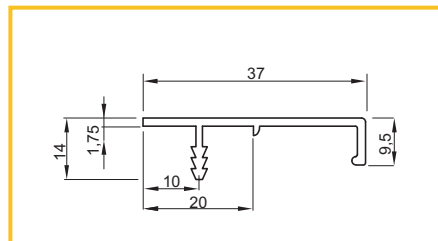

ÚCHYTKA ALB 2520

obj. číslo	úprava	délka
36950-1	hliník	2,5M
39950-2	nerez	2,5M