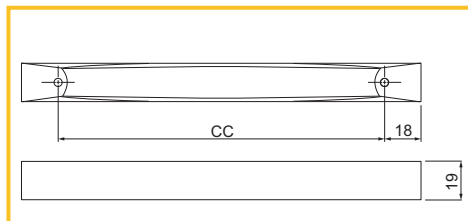

### ÚCHYTKA CALA

obj. číslo	úprava	CC
2914-1	chróm	160mm
2914-2	nerez	160mm
2914-3	chróm	192mm
2914-4	nerez	192mm
2914-5	chróm	224mm
2914-6	nerez	224mm