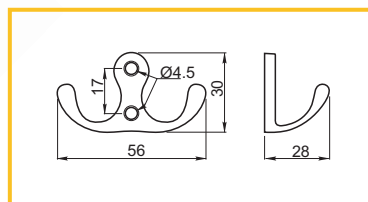

VEŠIAK K2400