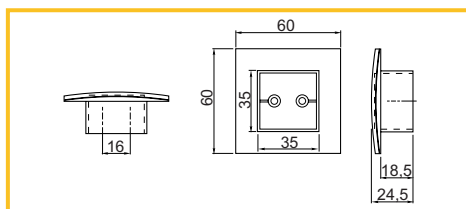

ÚCHYTKA UZ-883

obj. číslo	úprava
7741-5	chróm
7741-6	matný chróm