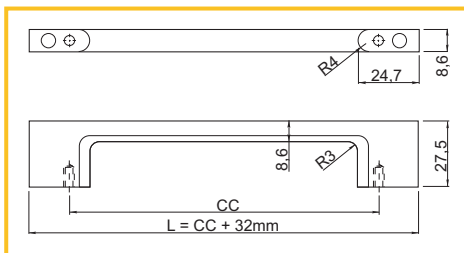

ÚCHYTKA 8190

obj. číslo	úprava	CC
2943-2	chróm	128mm
2943-3	chróm	160mm
2943-4	chróm	192mm
2943-5	chróm	256mm
2943-6	chróm	320mm