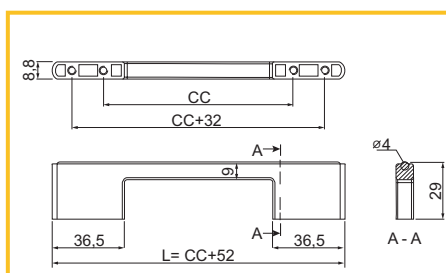

ÚCHYTKA ASTI

obj. číslo	úprava	CC
2954-1	chróm	96/128mm
2954-2	chróm	192/244mm
2954-3	chróm	288/320mm