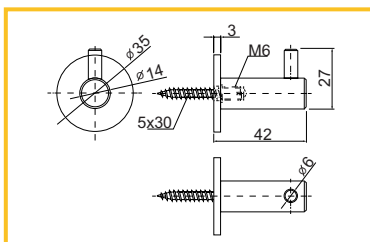

VEŠIAK RONDO