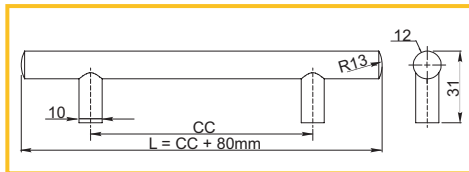

ÚCHYTKA 5801

obj. číslo	úprava	CC
2985-1	matný nikel	96mm
2985-2	matný nikel	128mm
2985-21	matný nikel	160mm
2985-22	matný nikel	192mm
2985-3	matný nikel	224mm
2985-4	matný nikel	320mm
2985-5	matný nikel	384mm
2985-6	matný nikel	544mm
2985-7	matný nikel	608mm