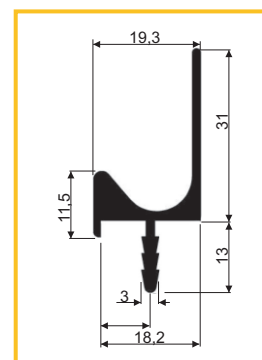

obj. číslo	úprava	délka
36950-1	hliník	2,5M
39950-2	nerez	2,5M

ÚCHYTKA ALB 2540

obj. číslo	úprava	délka
36951-1	hliník	2,5M
36951-2	nerez	2,5M

ÚCHYTKA ALB 2560

obj. číslo	úprava	délka
36952-1	hliník	2,5M
36952-2	nerez	2,5M

ÚCHYTKA ALB 2242

obj. číslo	úprava	délka
3690	elox hliník	3,5M

ÚCHYTKA ALB 2244

obj. číslo	úprava	délka
3693	elox hliník	3,5M

ÚCHYTKA ALB 2243

obj. číslo	úprava	délka
3691	elox hliník	3,0M

**VEŠIAK MALÝ ROMANA**