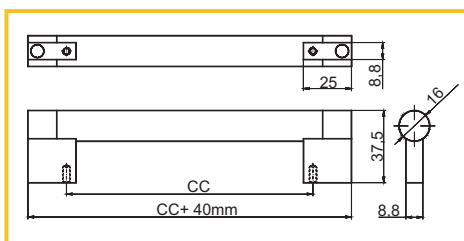

**ÚCHYTKA ELBA**

obj. číslo	úprava	CC
2917-1	nerez	128mm
2917-2	nerez	192mm
2917-3	nerez	224mm
2917-4	nerez	256mm
2917-5	nerez	320mm
2917-6	nerez	416mm