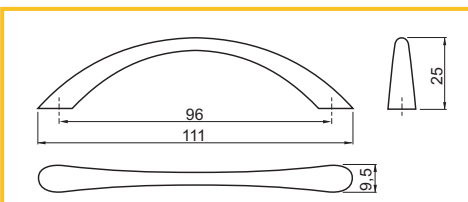

ÚCHYTKA 07

obj. číslo	úprava
2945-1	chróm
2945-2	matný nikel
2945-3	matný chróm