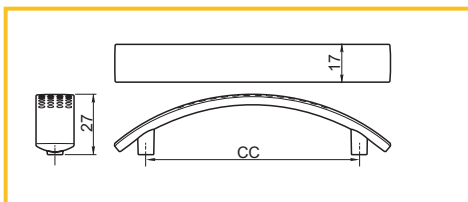

ÚCHYTKA 2352

obj. číslo	úprava	CC
2923-1	chróm	96mm
2923-3	matný chróm	96mm
2923-2	matný nikel	96mm
2923-4	chróm	128mm
2923-6	matný chróm	128mm
2923-5	matný nikel	128mm