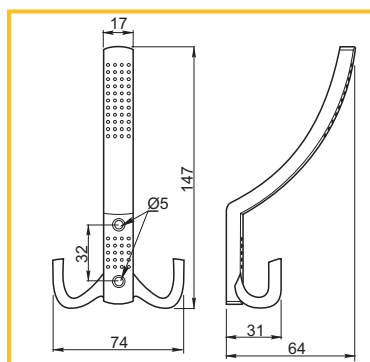

VEŠIAK 2302

obj. číslo	úprava
3916-1	chróm
3916-2	satén chróm
3916-3	satén nikel
3916-4	stará mosadz