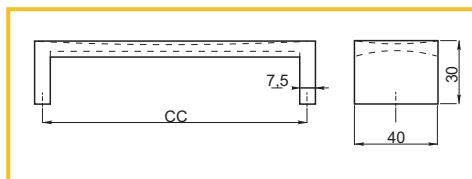

ÚCHYTKA PRESTIGE

obj. číslo	úprava	CC
7739-1	chróm	128mm
7739-2	nerez	128mm
7739-4	chróm	160mm
7739-5	nerez	160mm