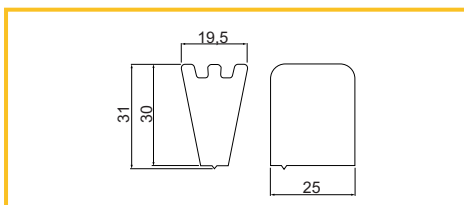

KNOPOK GANZA

obj. číslo	úprava	CC
2921-1	chróm	160mm
2921-2	matný chróm	160mm
2921-3	biela	160mm
2921-4	čierna	160mm