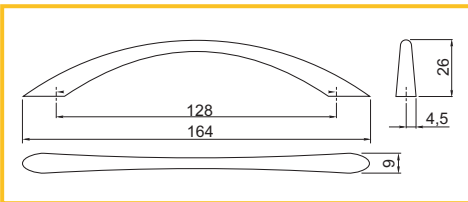

ÚCHYTKA 06

obj. číslo	úprava	CC
2944-1	chróm	128mm
2944-2	matný chróm	128mm
2944-3	matný nikel	128mm