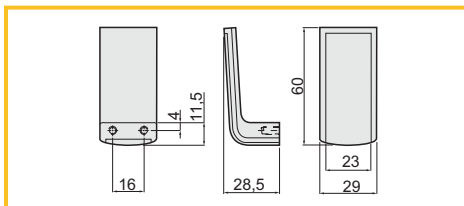

KNOPOK MONZA

obj. číslo	úprava
2904-7	biela / chróm
2904-8	čierna / chróm
2903-4	nerez / chróm