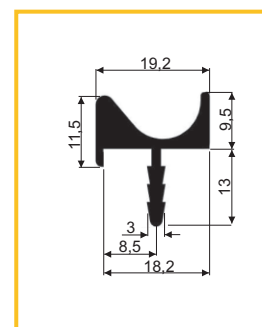

ÚCHYTKA ALB 2242

obj. číslo	úprava	délka
3690	elox hliník	3,5M

ÚCHYTKA ALB 2244

obj. číslo	úprava	délka
3693	elox hliník	3,5M

ÚCHYTKA ALB 2243

obj. číslo	úprava	délka
3691	elox hliník	3,0M

**VEŠIAK MALÝ ROMANA**