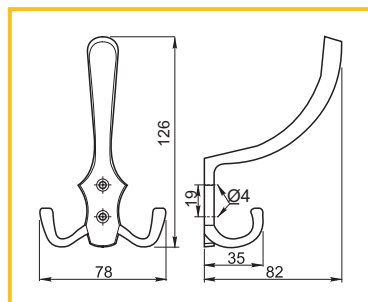

VEŠIAK VEĽKÝ ROMANA