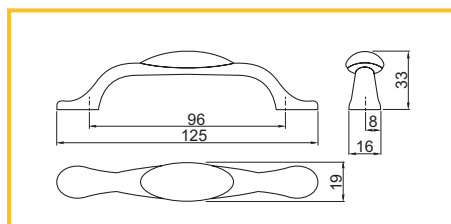

ÚCHYTKA 728P

obj. číslo	úprava
2907-1	bronz / B
2907-2	bronz / R
2907-3	bronz / K
2907-4	bronz / A
2907-5	bronz / C
2907-6	antik striebro / A
2907-7	antik striebro / C

B K R O

KNOPOK J4

obj. číslo	úprava
2908-1	bronz / B
2908-2	bronz / R
2908-3	bronz / A
2908-4	bronz / C
2908-5	antik striebro / A
2908-6	antik striebro / C