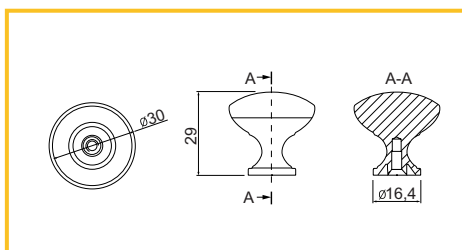

KNOPOK TERNI

obj. číslo	úprava
2962-1	chróm
2962-2	matný chróm
2962-3	nerez
2962-4	biely