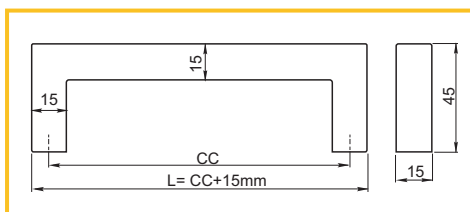

ÚCHYTKA 2324

obj. číslo	úprava	CC
7742-1	nerez	128mm
7742-2	nerez	160mm
7742-3	nerez	192mm
7742-4	nerez	224mm
7742-5	nerez	256mm
7742-6	nerez	320mm
7742-7	nerez	416mm
7742-8	nerez	448mm