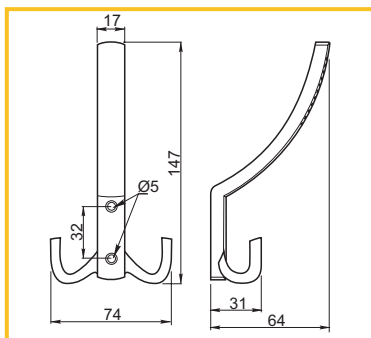

VEŠIAK E100

obj. číslo	úprava
3904-1	chróm
3904-2	matný chróm
3904-3	matný nikel
3904-4	nerez