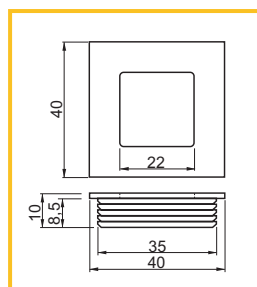

ÚCHYTKA B226

obj. číslo	úprava
2970-7	chróm
2970-8	matný chróm
2969-5	biely
2969-6	čierny