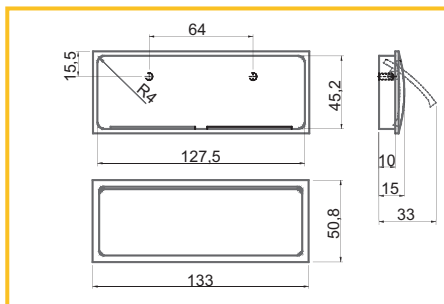

ÚCHYTKA R132

obj. číslo	úprava
2972-1	chróm
2972-2	matný chróm
2972-3	nerex