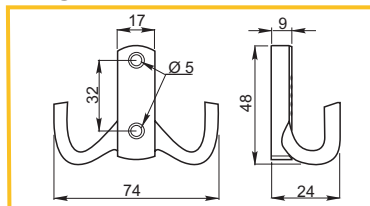

VEŠIAK E1

obj. číslo	úprava
3903-1	chróm
3903-2	matný chróm
3903-3	matný nikel
3903-4	nerez