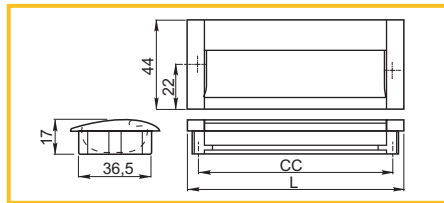

ÚCHYTKA SUMRU

obj. číslo	úprava	CC	L
3960-0	matný chróm	96mm	108mm
3960-1	matný chróm	128mm	140mm
3960-2	matný chróm	160mm	172mm
3960-5	chróm/mat.chr.	96mm	108mm
3960-6	chróm/mat.chr.	128mm	140mm
3960-7	chróm/mat.chr.	160mm	172mm