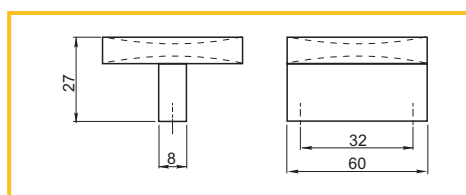

ÚCHYTKA PRES 2

obj. číslo	úprava
7740-4	chróm
7740-5	nerez