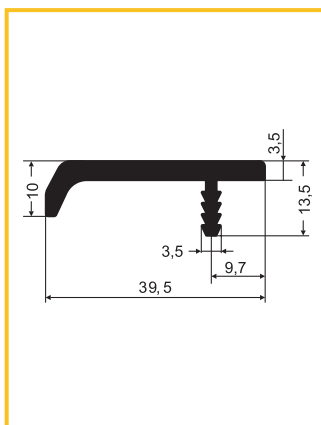

ÚCHYTKA ALB 2000

obj. číslo	úprava	L
36955-1	hliník	296mm
36955-2	hliník	396mm
36955-3	hliník	446mm
36955-4	hliník	496mm
36955-5	hliník	596mm
36955-6	hliník	696mm
36955-7	hliník	796mm
36955-8	hliník	896mm
36955-9	hliník	996mm

obj. číslo	úprava	L
36957-1	nerez	296mm
36957-2	nerez	396mm
36957-3	nerez	446mm
36957-4	nerez	496mm
36957-5	nerez	596mm
36957-6	nerez	696mm
36957-7	nerez	796mm
36957-8	nerez	896mm
36957-9	nerez	996mm