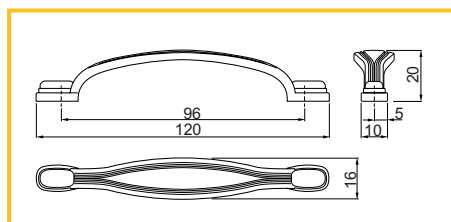

ÚCHYTKA UZ-10

obj. číslo	úprava
2910-1	stará mosadz