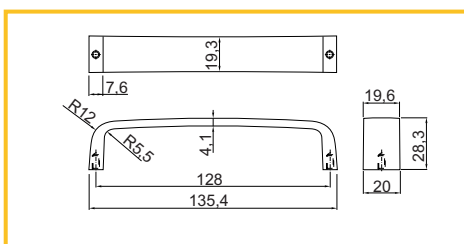

ÚCHYTKA UZ-133

obj. číslo	úprava
2966-1	chróm
2966-2	matný chróm
2966-3	matný nikel
2966-4	nerez