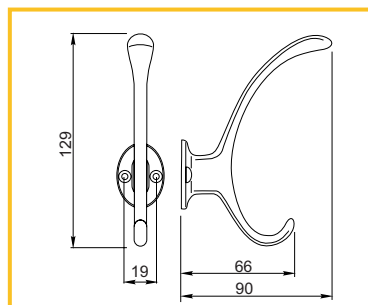

ÚCHYTKA ALB 2242

obj. číslo	úprava	délka
3690	elox hliník	3,5M

ÚCHYTKA ALB 2244

obj. číslo	úprava	délka
3693	elox hliník	3,5M

ÚCHYTKA ALB 2243

obj. číslo	úprava	délka
3691	elox hliník	3,0M

**VEŠIAK MALÝ ROMANA**

**VEŠIAK QUADRO**

obj. číslo	úprava
<b>3911-1</b>	neraz

**VEŠIAK RONDO**

obj. číslo	úprava
<b>3911-5</b>	neraz

**VEŠIAK 8920**

obj. číslo	úprava
<b>3913-2</b>	matný chróm
<b>3913-1</b>	matný nikel

**VEŠIAK MALÝ**