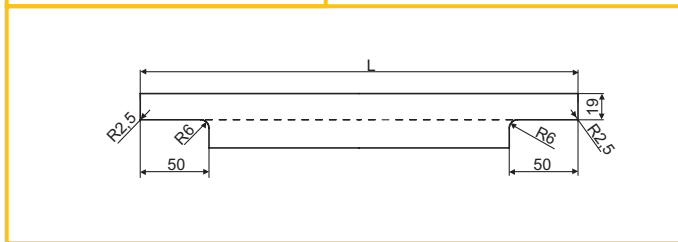

ÚCHYTKA ALB 2000

obj. číslo	úprava	L
36955-1	hliník	296mm
36955-2	hliník	396mm
36955-3	hliník	446mm
36955-4	hliník	496mm
36955-5	hliník	596mm
36955-6	hliník	696mm
36955-7	hliník	796mm
36955-8	hliník	896mm
36955-9	hliník	996mm

obj. číslo	úprava	L
36957-1	nerez	296mm
36957-2	nerez	396mm
36957-3	nerez	446mm
36957-4	nerez	496mm
36957-5	nerez	596mm
36957-6	nerez	696mm
36957-7	nerez	796mm
36957-8	nerez	896mm
36957-9	nerez	996mm