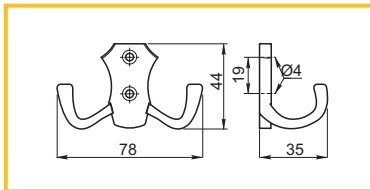

ÚCHYTKA ALB 2242

obj. číslo	úprava	délka
3690	elox hliník	3,5M

ÚCHYTKA ALB 2244

obj. číslo	úprava	délka
3693	elox hliník	3,5M

ÚCHYTKA ALB 2243

obj. číslo	úprava	délka
3691	elox hliník	3,0M

**VEŠIAK MALÝ ROMANA**