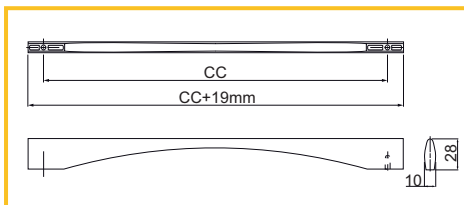

ÚCHYTKA PRATO

obj. číslo	úprava	CC
2952-1	chróm	160mm
2952-2	matný chróm	160mm
2952-3	nerez	160mm
2952-4	chróm	320mm
2952-5	matný chróm	320mm
2952-6	nerez	320mm