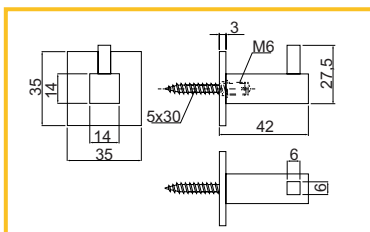

VEŠIAK QUADRO