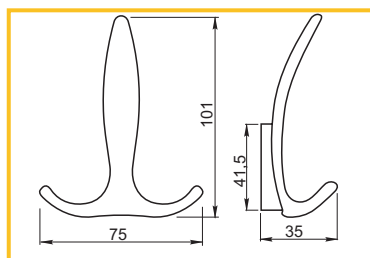

VEŠIAK 1800

obj. číslo	úprava
3912-1	chróm
3912-2	satén chróm
3912-3	satén nikel