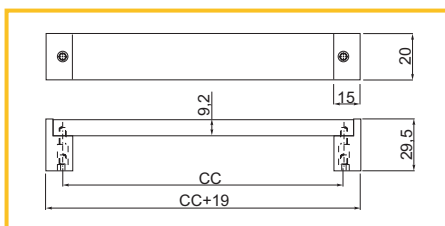

### ÚCHYTKA ASTI

obj. číslo	úprava	CC
2954-1	chróm	96/128mm
2954-2	chróm	192/244mm
2954-3	chróm	288/320mm

**ÚCHYTKA LUNA**

obj. číslo	úprava	CC
<b>7751-1</b>	chróm / matný chróm	160mm
<b>7751-2</b>	chróm / matný chróm	192mm
<b>7751-3</b>	chróm / matný chróm	256mm
<b>7751-4</b>	chróm / matný chróm	320mm
<b>7752-1</b>	chróm / matný nikel	160mm
<b>7752-2</b>	chróm / matný nikel	192mm
<b>7752-3</b>	chróm / matný nikel	256mm
<b>7752-4</b>	chróm / matný nikel	320mm