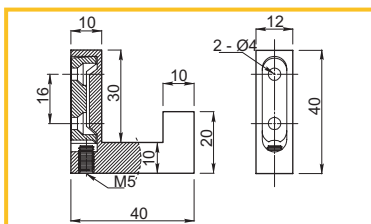

VEŠIAK 2201

obj. číslo	úprava
3910-1	chróm
3910-2	nerez
3910-3	biela
3910-4	čierna