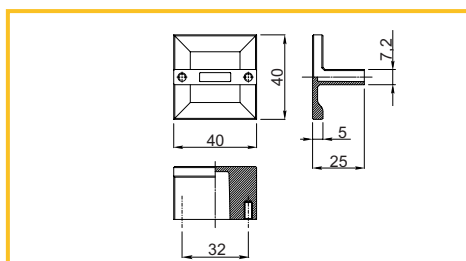

ÚCHYTKA ALMERIA

obj. číslo	úprava
7741-8	chróm