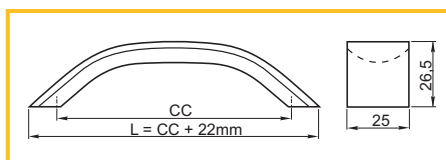

ÚCHYTKA 3370

obj. číslo	úprava	CC
7743-1	matný chróm	128mm
7743-2	matný chróm	160mm
7743-3	matný chróm	192mm
7743-4	matný chróm	224mm
7743-5	matný chróm	256mm
7743-6	matný chróm	320mm