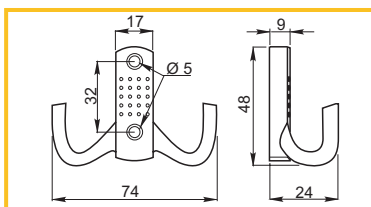

VEŠIAK 2301

obj. číslo	úprava
3915-1	chróm
3915-2	satén chróm
3915-3	satén nikel
3915-4	stará mosadz