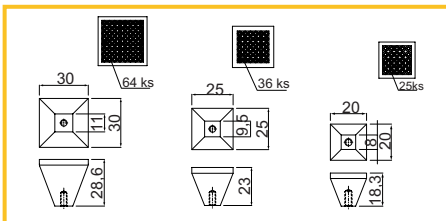

KNOPOK CRO

obj. číslo	úprava	rozmer
29881-1	chróm	20x20mm
29881-2	chróm	25x25mm
29881-3	chróm	30x30mm