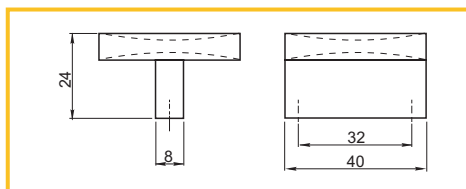

ÚCHYTKA PRES 1

obj. číslo	úprava
7740-1	chróm
7740-2	nerez