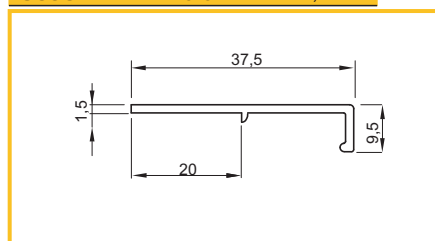

ÚCHYTKA ALB 2540

obj. číslo	úprava	délka
36951-1	hliník	2,5M
36951-2	nerez	2,5M