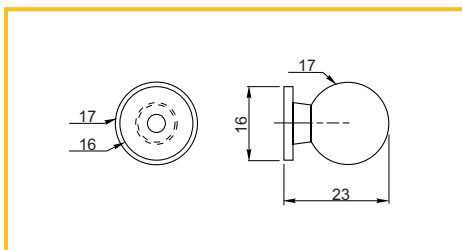

KNOPOK 1155

obj. číslo	úprava
2964-1	chróm
2962-4	nerez