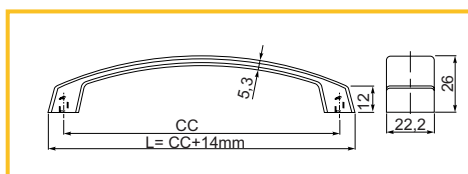

ÚCHYTKA G1

obj. číslo	úprava	CC
2946-3	nerez	128mm
2946-4	nerez	160mm
2946-5	nerez	192mm
2946-7	nerez	256mm
2946-8	nerez	320mm
2946-9	nerez	416mm