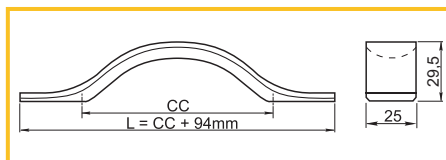

ÚCHYTKA 3190

obj. číslo	úprava	CC
2927-2	matný chróm	160mm
2927-3	matný chróm	192mm