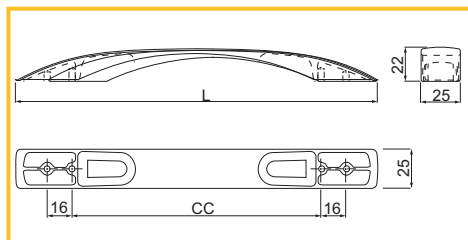

ÚCHYTKA NAPOLI

obj. číslo	úprava	CC
2915-1	chróm	160/192mm
2915-2	matný chróm	160/192mm
2915-3	nerez	160/192mm
2915-4	chróm	320mm
2915-5	matný chróm	320mm
2915-6	nerez	320mm