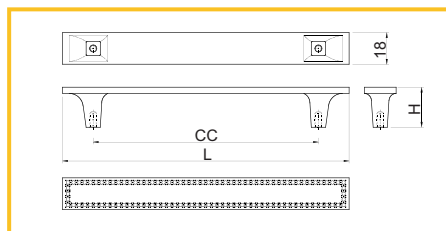

### ÚCHYTKA LUCCA

obj. číslo	úprava	CC	L	H
<b>29885-1</b>	chróm	128mm	163	23
<b>29885-2</b>	chróm	160mm	196	23,2
<b>29885-3</b>	chróm	192mm	228	23,5
<b>29885-4</b>	chróm	256mm	292	25