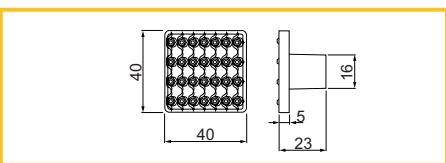

KNOPOK IZIS

obj. číslo	úprava
29883-1	chróm
29883-2	matný chróm