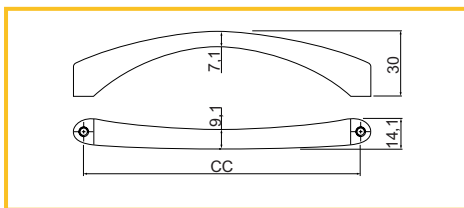

### ÚCHYTKA CLEO

obj. číslo	úprava	CC
2918-1	chróm	128mm
2918-2	chróm	128mm
2918-3	chróm	128mm
2918-4	matný chróm	160mm
2918-5	matný chróm	160mm
2918-6	matný chróm	160mm
2918-7	nerez	192mm
2918-8	nerez	192mm
2918-9	nerez	192mm