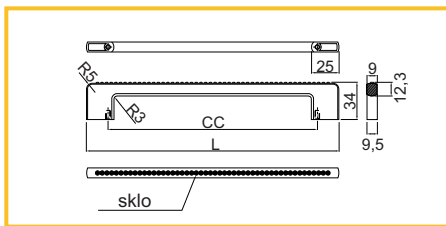

ÚCHYTKA CRA-14

obj. číslo	úprava	CC
29880-1	chróm	128mm
29880-2	chróm	192mm
29880-3	chróm	320mm