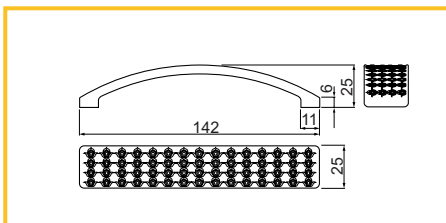

ÚCHYTKA ERIS

obj. číslo	úprava
29886-1	chróm
29886-2	matný chróm