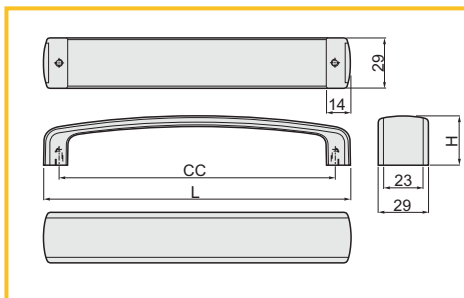

### ÚCHYTKA KATÁN

obj. číslo	úprava	CC
2953-1	chróm	320mm
2953-2	čierny chróm	320mm

**KNOPOK MONZA**

obj. číslo	úprava
2904-7	biela / chróm
2904-8	čierna / chróm
2903-4	nerez / chróm

**ÚCHYTKA MONZA**

obj. číslo	úprava	CC
2904-1	biela / chróm	160mm
2904-2	čierna / chróm	160mm
2903-1	nerez / chróm	160mm
2904-3	biela / chróm	256mm
2904-4	čierna / chróm	256mm
2903-2	nerez / chróm	256mm
2904-5	biela / nerez	384mm
2904-6	čierna / chróm	384mm
2903-3	nerez / chróm	384mm