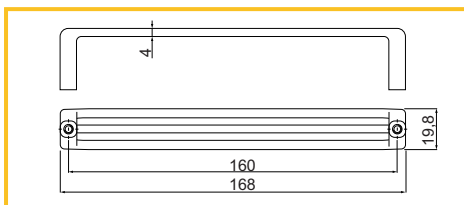

ÚCHYTKA GANZA

obj. číslo	úprava	CC
2920-1	chróm	160mm
2920-2	matný chróm	160mm
2920-3	biela	160mm
2920-4	čierna	160mm