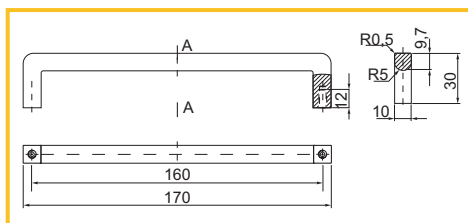

ÚCHYTKA BAGIO

obj. číslo	úprava	CC
2916-1	chróm	160mm
2916-2	matný chróm	160mm
2916-3	nerez	160mm