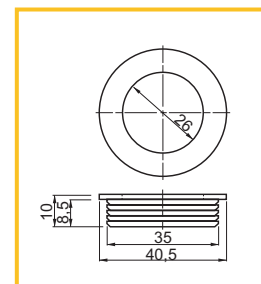

ÚCHYTKA B224

obj. číslo	úprava
2970-1	chróm
2970-2	matný chróm
2970-3	biely
2970-4	čierny