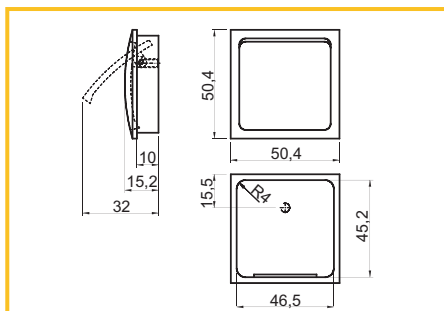

ÚCHYTKA S50

obj. číslo	úprava
2973-1	chróm
2973-2	matný chróm
2973-3	nerex