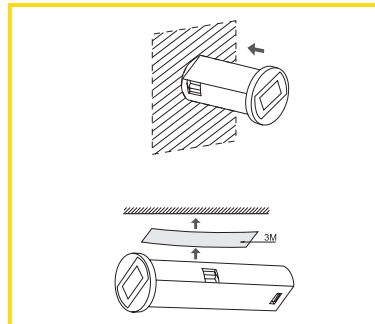

SENSOR POHYBOVÝ S PREPÍNAČOM

obj. číslo	špecifikácia
5403-3	biely
5403-4	hnedý

Senzor je možné používať ako jednopólový aj ako dvojpólový. Táto funkcia sa mení prepínačom na sensory

JEDNOPÓLOVÝ:

dotykom zapnúť , dotykom vypnúť

DVOJPÓLOVÝ:

odkrytím zapnúť , zakrytím vypnúť

SENSOR POHYBOVÝ

obj. číslo	špecifikácia
5403-1	jednopólový
5403-2	dvojpólový

JEDNOPÓLOVÝ:

dotykom zapnúť , dotykom vypnúť

DVOJPÓLOVÝ:

odkrytím zapnúť , zakrytím vypnúť