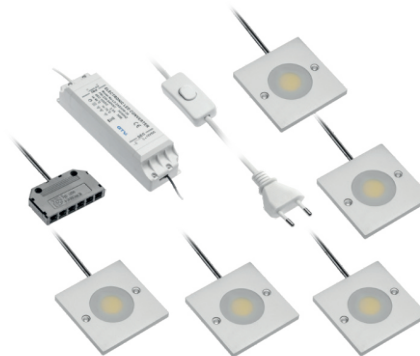

SADA LED SVETLO JOVITA KVADRAT

obj. číslo	špecifikácia
54153-1	Teplá biela
54153-2	Studená biela