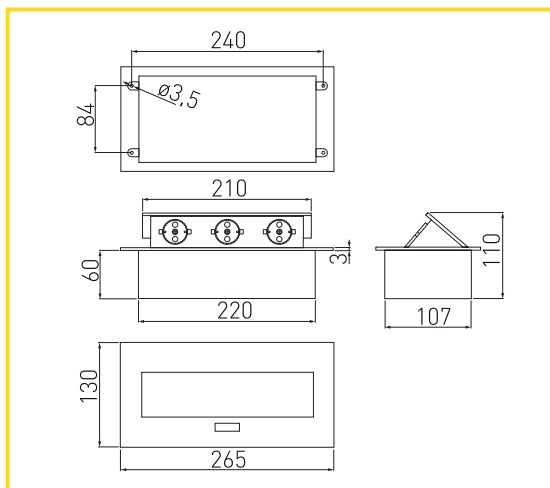

VÝKLOPNÁ PREDLŽOVAČKA

obj. číslo	špecifikácia
5390-9	šedá
5390-99	čierna
5390-98	biela