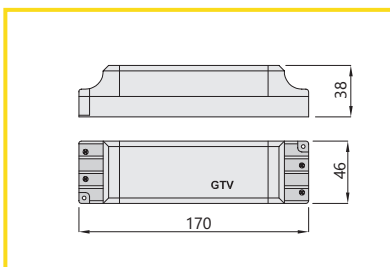

TRAFO PRE LED

obj. číslo	špecifikácia
5402-1	220V-240V, / 12V, 30W
5402-2	220V-240V, / 12V, 50W
5402-8	220V-240V, / 12V, 75W