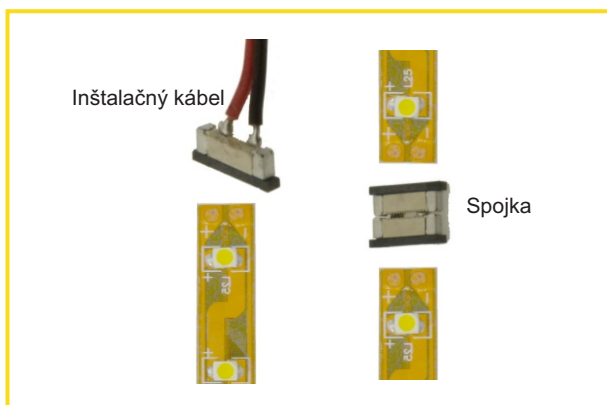

LED PÁSY SMD 5050

obj. číslo	špecifikácia	
54050-1	teplá biela	300 LED / 5M
54050-3	teplá biela - vodotesný	300 LED / 5M
54050-2	studená biela	300 LED / 5M
54050-4	studená biela - vodotesná	300 LED / 5M

12mm (RGB 150 LED)
Výkon : 7.2W / 1M ☀️ 450 Lm/m

LED PÁSY SMD 5630

obj. číslo	špecifikácia	
54051-1	teplá biela	300 LED / 5M
54051-2	studená biela	300 LED / 5M

LED PÁSY RGB SMD 5050

obj. číslo	špecifikácia	
5405-1	RGB	150 LED / 5M
5405-2	RGB - vodotesný	150 LED / 5M

PRÍSLUŠENSTVO

obj. číslo	špecifikácia	
5407-1	inštalačný kábel 8mm	
5407-2	inštalačný kábel 10mm	
5407-4	spojka 8mm	
5407-5	spojka 10mm	

PRÍSLUŠENSTVO LED XC

obj. číslo	špecifikácia	
54070-1	inštalačný kábel 8mm	
54070-2	inštalačný kábel 10mm	
54070-4	spojka 8mm	
54070-5	spojka 10mm	
54070-6	spojka 90° 8mm	
54070-7	spojka 90° 10mm	

TRAFO PRE LED

obj. číslo	špecifikácia	rozmery
5401-1	220V-240V, / 12V, 6W	107 x 39 x 25mm
5401-2	220V-240V, / 12V, 12W	122 x 45 x 25mm
5401-3	220V-240V, / 12V, 15W	122 x 45 x 25mm
5401-4	220V-240V, / 12V, 30W	169 x 48 x 31mm
5401-5	220V-240V, / 12V, 50W	169 x 48 x 31mm