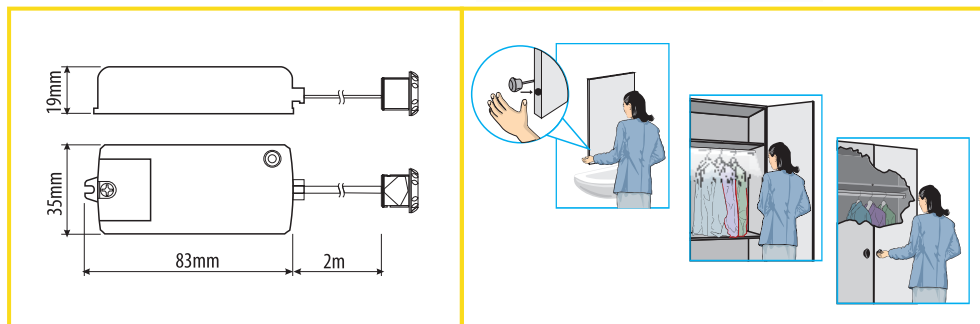

obj. číslo	špecifikácia
5403-1	jednopólový
5403-2	dvojpólový

JEDNOPÓLOVÝ:

dotykom zapnúť , dotykom vypnúť

DVOJPÓLOVÝ:

odkrytím zapnúť , zakrytím vypnúť

SENSOR DOTYKOVÝ

obj. číslo	špecifikácia
54031-1	12V / 50W