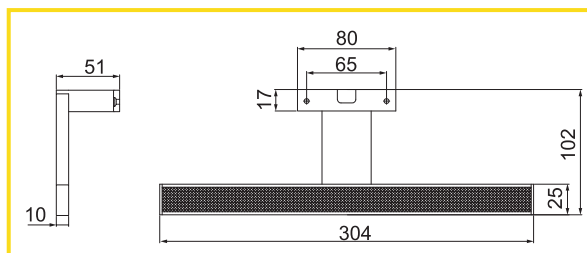

INTERIÉROVÉ LED SVETLO MATIS

obj. číslo	špecifikácia
54156-1	Teplá biela

INTERIÉROVÉ LED SVETLO ORIS

obj. číslo	špecifikácia
54157-1	Teplá biela

KÚPEĽŇOVÉ LED SVETLO RADIUS

obj. číslo	špecifikácia
54160-1	Teplá biela
54160-2	Studená biela

Povrchová úprava: chróm

KÚPEĽŇOVÉ LED SVETLO ABELLA

obj. číslo	špecifikácia
54161-1	Teplá biela
54161-2	Studená biela

Povrchová úprava: matný chróm