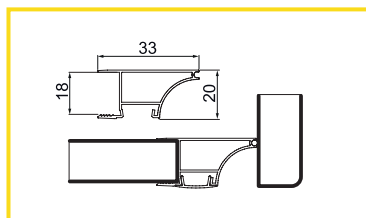

tesnenie

montážny materiál

krytka mliečna

krytka číra

PROFIL PRE LED LL-01 - JEDNOSTRANNÝ

obj. číslo	špecifikácia	rozмеры
5451-1	Profil	2M
5451-2	tesnenie	2M
540808-1	krytka číra	2M
540808-2	krytka mliečna	2M