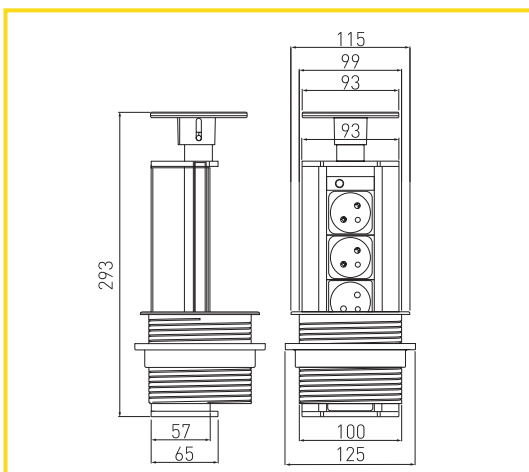

obj. číslo	špecifikácia	rozmery
540806-1	lišta Al	2M

PROFIL LED NASTAVITELNÝ

obj. číslo	špecifikácia	rozмеры
540806-1	vonkajší	2M
540806-2	vnútorný	2M

KRYTKA PRE LED LIŠTU

obj. číslo	špecifikácia	rozмеры
540808-1	Transparent	2M
540808-2	Mliečna	2M

PROFIL PRE LED LL-08 - OBOJSTRANNÝ

obj. číslo	špecifikácia	dĺžka
5450-1	profil pre LED	3M
5450-3	tesnenie	3M
5450-5	montážny materiál	
5450-6	krytka mliečna	3M
5450-7	krytka číra	3M

krytka mliečna / číra

tesnenie

montážny materiál

krytka mliečna

krytka číra

PROFIL PRE LED LL-01 - JEDNOSTRANNÝ

obj. číslo	špecifikácia	rozмеры
5451-1	Profil	2M
5451-2	tesnenie	2M
540808-1	krytka číra	2M
540808-2	krytka mliečna	2M

VÝSUVNÁ PREDLŽOVAČKA

obj. číslo	špecifikácia
5390-5	čierna
5390-6	šedá

VÝSUVNÁ SLIM PREDLŽOVAČKA

obj. číslo	špecifikácia
5390-3	čierna
5390-4	šedá

VÝSUVNÁ SLIM PREDLŽOVAČKA S USB

obj. číslo	špecifikácia
5390-1	čierna
5390-2	šedá