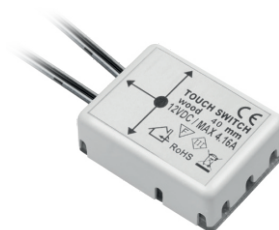

Senzor je možné používať ako jednopólový aj ako dvojpólový. Táto funkcia sa mení prepínačom na sensory

JEDNOPÓLOVÝ:

dotykom zapnúť , dotykom vypnúť

DVOJPÓLOVÝ:

odkrytím zapnúť , zakrytím vypnúť

SENSOR POHYBOVÝ

obj. číslo	špecifikácia
5403-1	jednopólový
5403-2	dvojpólový

JEDNOPÓLOVÝ:

dotykom zapnúť , dotykom vypnúť

DVOJPÓLOVÝ:

odkrytím zapnúť , zakrytím vypnúť

SENSOR DOTYKOVÝ

obj. číslo	špecifikácia
54031-1	12V / 50W