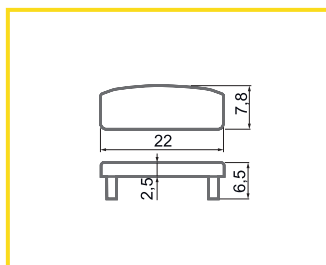

LIŠTA PRE LED

obj. číslo	špecifikácia	rozmery
540803-1	lišta Al	2M
540803-5	koncovka	(10 ks)