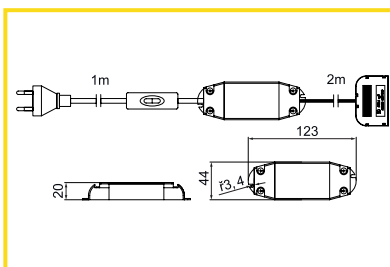

TRAFO PRE LED S KÁBLOM

obj. číslo	špecifikácia
5402-3	220V-240V, / 12V, 15W