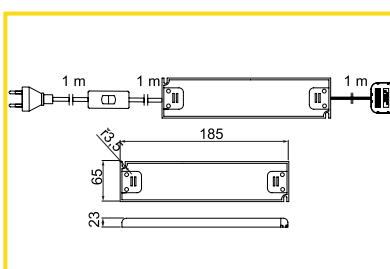

TRAFO PRE LED S KÁBLOM

obj. číslo	špecifikácia
5402-5	220V-240V, / 12V, 50W