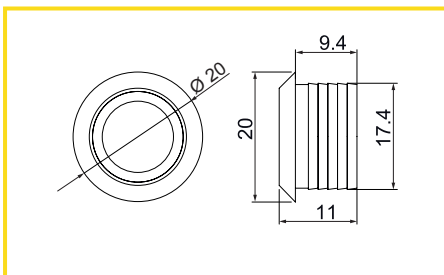

DOTYKOVÝ VYPÍNAČ

obj. číslo	špecifikácia
54031-5	12V / 20W