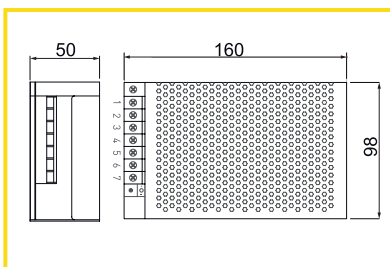

TRAFO PRE LED

obj. číslo	špecifikácia
5401-8	220V-240V, / 12V, 150W