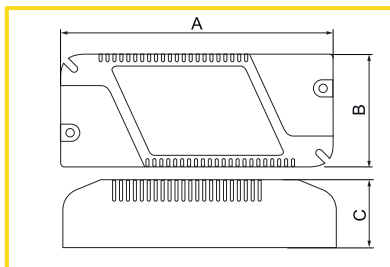

TRAFO PRE LED

obj. číslo	špecifikácia	rozmery
5401-1	220V-240V, / 12V, 6W	107 x 39 x 25mm
5401-2	220V-240V, / 12V, 12W	122 x 45 x 25mm
5401-3	220V-240V, / 12V, 15W	122 x 45 x 25mm
5401-4	220V-240V, / 12V, 30W	169 x 48 x 31mm
5401-5	220V-240V, / 12V, 50W	169 x 48 x 31mm