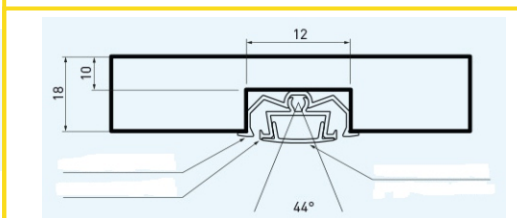

obj. číslo	špecifikácia	rozmery
540806-1	lišta Al	2M

PROFIL LED NASTAVITELNÝ

obj. číslo	špecifikácia	rozмеры
540806-1	vonkajší	2M
540806-2	vnútorný	2M

KRYTKA PRE LED LIŠTU

obj. číslo	špecifikácia	rozмеры
540808-1	Transparent	2M
540808-2	Mliečna	2M