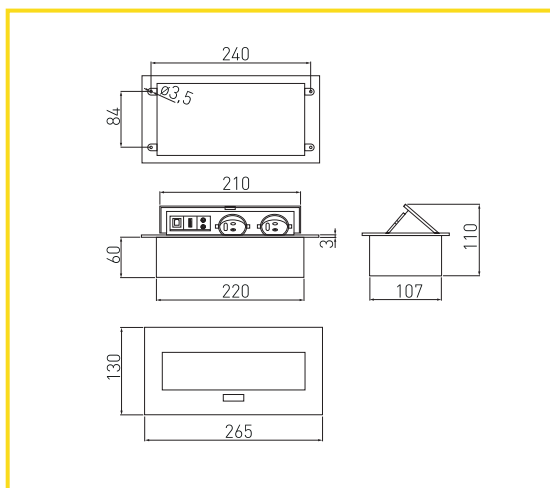

VÝKLOPNÁ PREDLŽOVAČKA S USB+AUDIO

obj. číslo	špecifikácia
5390-8	šedá