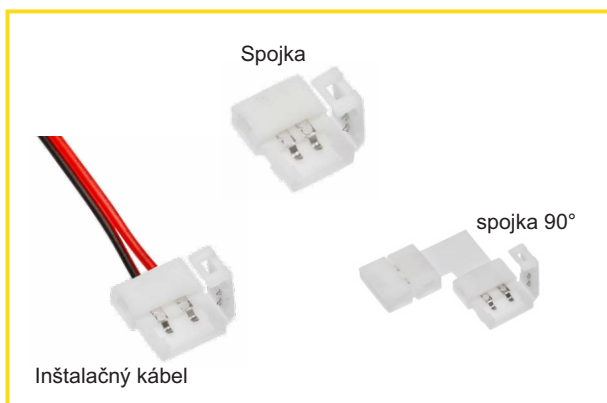

LED PÁSY SMD 5050

obj. číslo	špecifikácia	
54050-1	teplá biela	300 LED / 5M
54050-3	teplá biela - vodotesný	300 LED / 5M
54050-2	studená biela	300 LED / 5M
54050-4	studená biela - vodotesná	300 LED / 5M

12mm (RGB 150 LED)
Výkon : 7.2W / 1M ☀️ 450 Lm/m

LED PÁSY SMD 5630

obj. číslo	špecifikácia	
54051-1	teplá biela	300 LED / 5M
54051-2	studená biela	300 LED / 5M

LED PÁSY RGB SMD 5050

obj. číslo	špecifikácia	
5405-1	RGB	150 LED / 5M
5405-2	RGB - vodotesný	150 LED / 5M

PRÍSLUŠENSTVO

obj. číslo	špecifikácia	
5407-1	inštalačný kábel 8mm	
5407-2	inštalačný kábel 10mm	
5407-4	spojka 8mm	
5407-5	spojka 10mm	

PRÍSLUŠENSTVO LED XC

obj. číslo	špecifikácia	
54070-1	inštalačný kábel 8mm	
54070-2	inštalačný kábel 10mm	
54070-4	spojka 8mm	
54070-5	spojka 10mm	
54070-6	spojka 90° 8mm	
54070-7	spojka 90° 10mm	

TRAFO PRE LED

obj. číslo	špecifikácia	rozmery
5401-1	220V-240V, / 12V, 6W	107 x 39 x 25mm
5401-2	220V-240V, / 12V, 12W	122 x 45 x 25mm
5401-3	220V-240V, / 12V, 15W	122 x 45 x 25mm
5401-4	220V-240V, / 12V, 30W	169 x 48 x 31mm
5401-5	220V-240V, / 12V, 50W	169 x 48 x 31mm