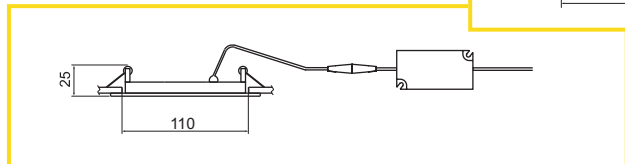

INTERIÉROVÉ LED SVETLO MATIS

obj. číslo	špecifikácia
54156-1	Teplá biela