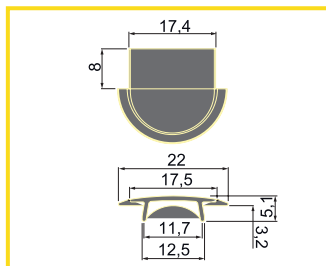

LIŠTA PRE LED

obj. číslo	špecifikácia	rozmery
540803-1	lišta Al	2M
540803-5	koncovka	(10 ks)

ROHOVÁ LIŠTA PRE LED

obj. číslo	špecifikácia	rozmery
540805-1	lišta Al	2M
540805-5	koncovka	(10 ks)

FRÉZOVACIA ŠIKMÁ LIŠTA PRE LED

obj. číslo	špecifikácia	rozmery
540806-1	lišta Al	2M

PROFIL LED NASTAVITELNÝ

obj. číslo	špecifikácia	rozмеры
540806-1	vonkajší	2M
540806-2	vnútorný	2M

KRYTKA PRE LED LIŠTU

obj. číslo	špecifikácia	rozмеры
540808-1	Transparent	2M
540808-2	Mliečna	2M