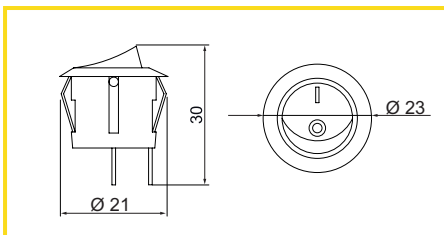

DOTYKOVÝ VYPÍNAČ

obj. číslo	špecifikácia
54031-5	12V / 20W

DOTYKOVÝ VYPÍNAČ DO LIŠTY

obj. číslo	špecifikácia
54030-1	12V / 60W

DIALKOVÝ VYPÍNAČ

obj. číslo
5400-7

KOLÍSKOVÝ VYPÍNAČ

obj. číslo	špecifikácia
5404-5	125V-250V,