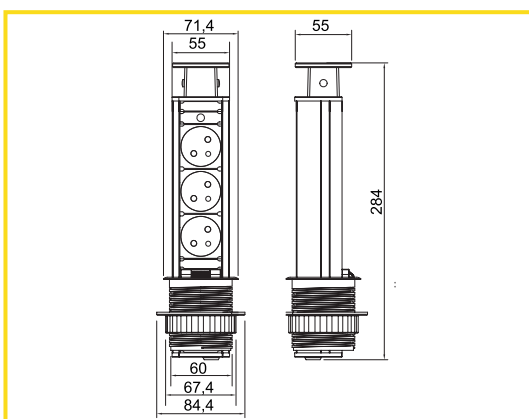

obj. číslo	špecifikácia	rozmery
540806-1	lišta Al	2M

PROFIL LED NASTAVITELNÝ

obj. číslo	špecifikácia	rozмеры
540806-1	vonkajší	2M
540806-2	vnútorný	2M

KRYTKA PRE LED LIŠTU

obj. číslo	špecifikácia	rozмеры
540808-1	Transparent	2M
540808-2	Mliečna	2M

PROFIL PRE LED LL-08 - OBOJSTRANNÝ

obj. číslo	špecifikácia	dĺžka
5450-1	profil pre LED	3M
5450-3	tesnenie	3M
5450-5	montážny materiál	
5450-6	krytka mliečna	3M
5450-7	krytka číra	3M

krytka mliečna / číra

tesnenie

montážny materiál

krytka mliečna

krytka číra

PROFIL PRE LED LL-01 - JEDNOSTRANNÝ

obj. číslo	špecifikácia	rozмеры
5451-1	Profil	2M
5451-2	tesnenie	2M
540808-1	krytka číra	2M
540808-2	krytka mliečna	2M

VÝSUVNÁ PREDLŽOVAČKA

obj. číslo	špecifikácia
5390-5	čierna
5390-6	šedá

VÝSUVNÁ SLIM PREDLŽOVAČKA

obj. číslo	špecifikácia
5390-3	čierna
5390-4	šedá

VÝSUVNÁ SLIM PREDLŽOVAČKA S USB

obj. číslo	špecifikácia
5390-1	čierna
5390-2	šedá