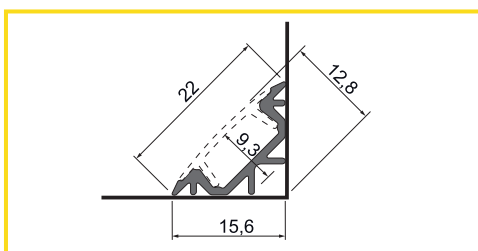

ROHOVÁ LIŠTA PRE LED

obj. číslo	špecifikácia	rozmery
540805-1	lišta Al	2M
540805-5	koncovka	(10 ks)

FRÉZOVACIA ŠIKMÁ LIŠTA PRE LED

obj. číslo	špecifikácia	rozmery
540806-1	lišta Al	2M