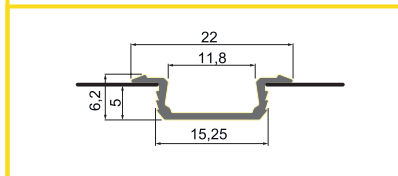

FRÉZOVACIA LIŠTA PRE LED

obj. číslo	špecifikácia	rozmery
540800-1	lišta Al	2M
540800-5	koncovka	(10 ks)