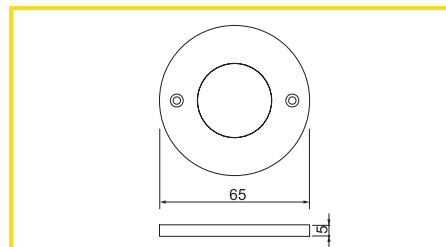

LED SVETLO JOVITA OKRÚHLA

obj. číslo	špecifikácia
54154-1	Teplá biela
54154-2	Studená biela

SADA LED SVETLO JOVITA OKRÚHLA

obj. číslo	špecifikácia
54155-1	Teplá biela
54155-2	Studená biela