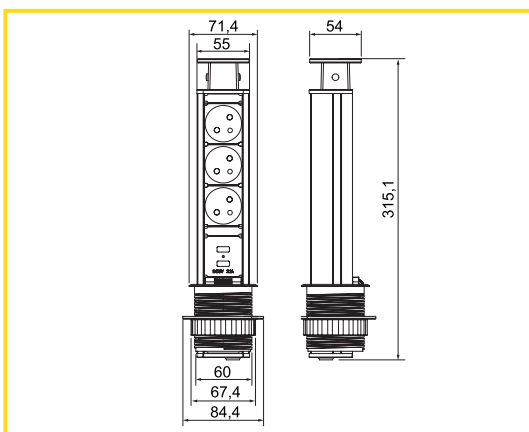

obj. číslo	špecifikácia	rozmery
540806-1	lišta Al	2M

PROFIL LED NASTAVITELNÝ

obj. číslo	špecifikácia	rozмеры
540806-1	vonkajší	2M
540806-2	vnútorný	2M

KRYTKA PRE LED LIŠTU

obj. číslo	špecifikácia	rozмеры
540808-1	Transparent	2M
540808-2	Mliečna	2M

PROFIL PRE LED LL-08 - OBOJSTRANNÝ

obj. číslo	špecifikácia	dĺžka
5450-1	profil pre LED	3M
5450-3	tesnenie	3M
5450-5	montážny materiál	
5450-6	krytka mliečna	3M
5450-7	krytka číra	3M

krytka mliečna / číra

tesnenie

montážny materiál

krytka mliečna

krytka číra

PROFIL PRE LED LL-01 - JEDNOSTRANNÝ

obj. číslo	špecifikácia	rozмеры
5451-1	Profil	2M
5451-2	tesnenie	2M
540808-1	krytka číra	2M
540808-2	krytka mliečna	2M

VÝSUVNÁ PREDLŽOVAČKA

obj. číslo	špecifikácia
5390-5	čierna
5390-6	šedá

VÝSUVNÁ SLIM PREDLŽOVAČKA

obj. číslo	špecifikácia
5390-3	čierna
5390-4	šedá

VÝSUVNÁ SLIM PREDLŽOVAČKA S USB

obj. číslo	špecifikácia
5390-1	čierna
5390-2	šedá