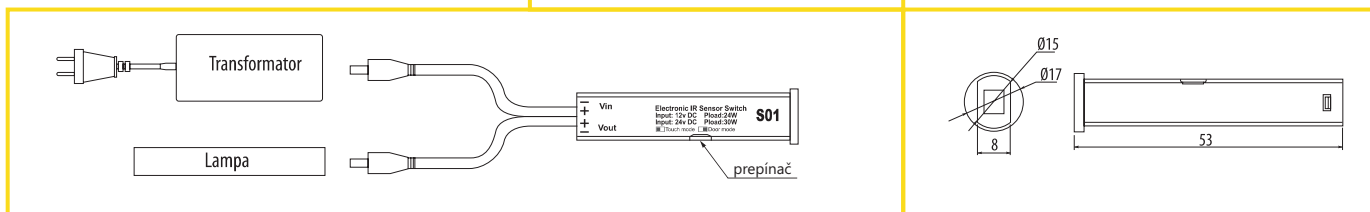

SENSOR POHYBOVÝ S PREPÍNAČOM

obj. číslo	špecifikácia
5403-3	biely
5403-4	hnedý

Senzor je možné používať ako jednopólový aj ako dvojpólový. Táto funkcia sa mení prepínačom na sensory

JEDNOPÓLOVÝ:

dotykom zapnúť , dotykom vypnúť

DVOJPÓLOVÝ:

odkrytím zapnúť , zakrytím vypnúť

SENSOR POHYBOVÝ

obj. číslo	špecifikácia
5403-1	jednopólový
5403-2	dvojpólový

JEDNOPÓLOVÝ:

dotykom zapnúť , dotykom vypnúť

DVOJPÓLOVÝ:

odkrytím zapnúť , zakrytím vypnúť