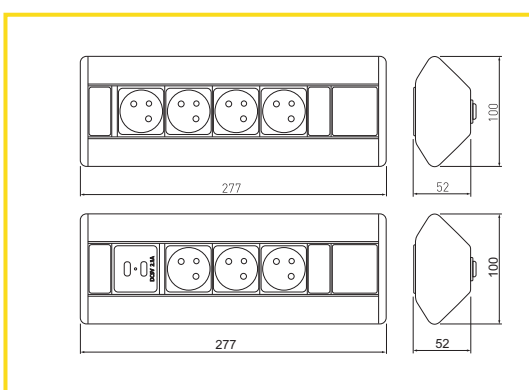

ROHOVÁ PREDLŽOVAČKA

obj. číslo	špecifikácia
5392-2	4x220V
5392-1	3x220V + USB