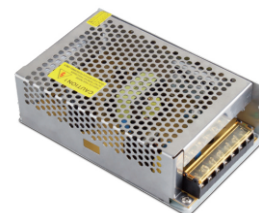

8mm (300 LED SMD3528)
Výkon : 4.8W / 1M ☀️ 300 Lm/m

10mm (600 LED SMD3528)
Výkon : 9.6W / 1M ☀️ 550 Lm/m

10mm (300 LED SMD5050)
Výkon : 14W / 1M ☀️ 900 Lm/m

10mm (300 LED SMD5630)
Výkon : 16W / 1M ☀️ 1750 Lm/m

12mm (RGB 150 LED)
Výkon : 7.2W / 1M ☀️ 450 Lm/m

LED PÁSY SMD 5630

obj. číslo	špecifikácia	
54051-1	teplá biela	300 LED / 5M
54051-2	studená biela	300 LED / 5M

LED PÁSY RGB SMD 5050

obj. číslo	špecifikácia	
5405-1	RGB	150 LED / 5M
5405-2	RGB - vodotesný	150 LED / 5M

TRAFO PRE LED

obj. číslo	špecifikácia	rozmery
5401-1	220V-240V, / 12V, 6W	107 x 39 x 25mm
5401-2	220V-240V, / 12V, 12W	122 x 45 x 25mm
5401-3	220V-240V, / 12V, 15W	122 x 45 x 25mm
5401-4	220V-240V, / 12V, 30W	169 x 48 x 31mm
5401-5	220V-240V, / 12V, 50W	169 x 48 x 31mm

TRAFO PRE LED

obj. číslo	špecifikácia
5402-1	220V-240V, / 12V, 30W
5402-2	220V-240V, / 12V, 50W
5402-8	220V-240V, / 12V, 75W

TRAFO PRE LED

obj. číslo	špecifikácia
5401-8	220V-240V, / 12V, 150W

TRAFO PRE LED S KÁBLOM