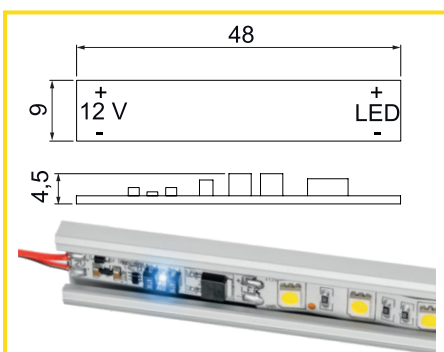

DOTYKOVÝ VYPÍNAČ DO LIŠTY

obj. číslo	špecifikácia
54030-1	12V / 60W