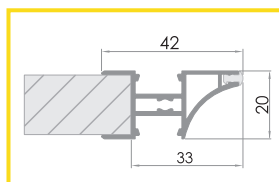

PROFIL PRE LED LL-01 - JEDNOSTRANNÝ

obj. číslo	špecifikácia	rozмеры
5451-1	Profil	2M
5451-2	tesnenie	2M
540808-1	krytka číra	2M
540808-2	krytka mliečna	2M