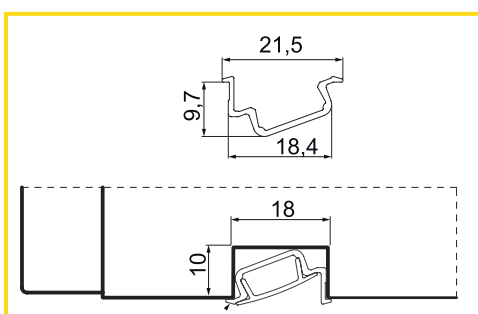

LIŠTA PRE LED

obj. číslo	špecifikácia	rozmery
540803-1	lišta Al	2M
540803-5	koncovka	(10 ks)

ROHOVÁ LIŠTA PRE LED

obj. číslo	špecifikácia	rozmery
540805-1	lišta Al	2M
540805-5	koncovka	(10 ks)

FRÉZOVACIA ŠIKMÁ LIŠTA PRE LED

obj. číslo	špecifikácia	rozmery
540806-1	lišta Al	2M

PROFIL LED NASTAVITELNÝ

obj. číslo	špecifikácia	rozмеры
540806-1	vonkajší	2M
540806-2	vnútorný	2M

KRYTKA PRE LED LIŠTU

obj. číslo	špecifikácia	rozмеры
540808-1	Transparent	2M
540808-2	Mliečna	2M