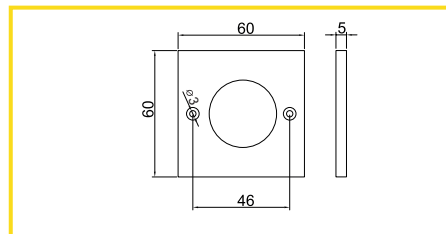

LED SVETLO JOVITA KVADRAT

obj. číslo	špecifikácia
54152-1	Teplá biela
54152-2	Studená biela