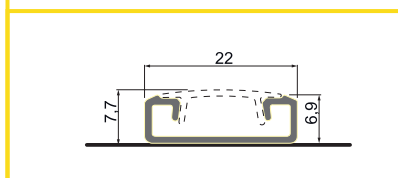

LIŠTA PRE LED

obj. číslo	špecifikácia	rozmery
540803-1	lišta Al	2M
540803-5	koncovka	(10 ks)