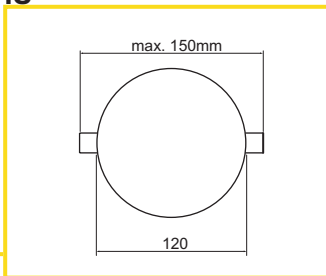

INTERIÉROVÉ LED SVETLO MATIS

obj. číslo	špecifikácia
54156-1	Teplá biela