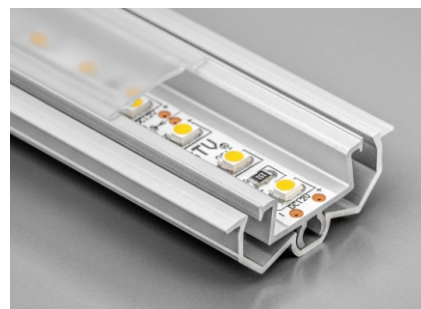

PROFIL LED NASTAVITELNÝ

obj. číslo	špecifikácia	rozмеры
540806-1	vonkajší	2M
540806-2	vnútorný	2M

KRYTKA PRE LED LIŠTU

obj. číslo	špecifikácia	rozмеры
540808-1	Transparent	2M
540808-2	Mliečna	2M