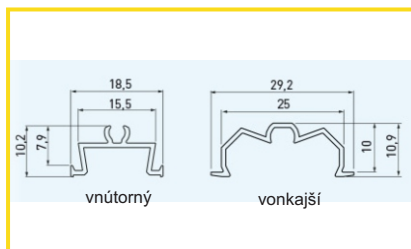

LIŠTA PRE LED

obj. číslo	špecifikácia	rozmery
540803-1	lišta Al	2M
540803-5	koncovka	(10 ks)

ROHOVÁ LIŠTA PRE LED

obj. číslo	špecifikácia	rozmery
540805-1	lišta Al	2M
540805-5	koncovka	(10 ks)

FRÉZOVACIA ŠIKMÁ LIŠTA PRE LED

obj. číslo	špecifikácia	rozmery
540806-1	lišta Al	2M

PROFIL LED NASTAVITELNÝ

obj. číslo	špecifikácia	rozмеры
540806-1	vonkajší	2M
540806-2	vnútorný	2M

KRYTKA PRE LED LIŠTU

obj. číslo	špecifikácia	rozмеры
540808-1	Transparent	2M
540808-2	Mliečna	2M