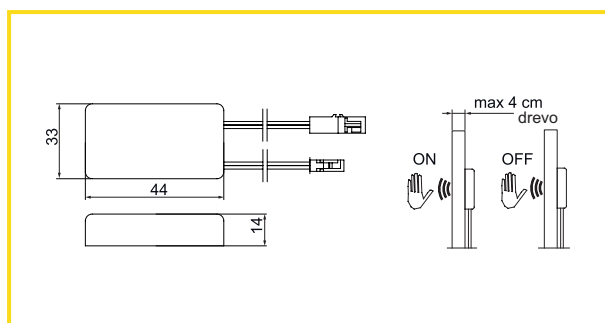

obj. číslo	špecifikácia
5403-1	jednopólový
5403-2	dvojpólový

JEDNOPÓLOVÝ:

dotykom zapnúť , dotykom vypnúť

DVOJPÓLOVÝ:

odkrytím zapnúť , zakrytím vypnúť

SENSOR DOTYKOVÝ

obj. číslo	špecifikácia
54031-1	12V / 50W