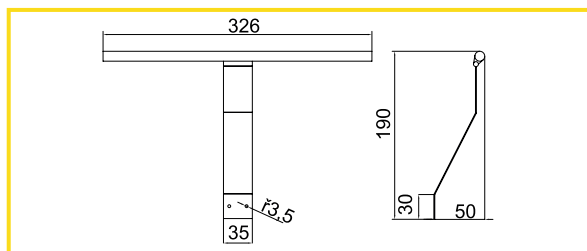

KÚPEĽŇOVÉ LED SVETLO ABELLA

obj. číslo	špecifikácia
54161-1	Teplá biela
54161-2	Studená biela

Povrchová úprava: matný chróm