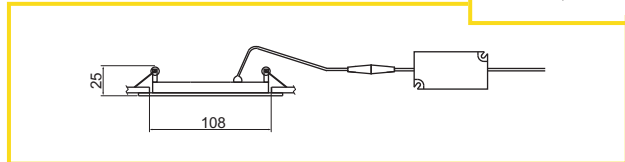

INTERIÉROVÉ LED SVETLO ORIS

obj. číslo	špecifikácia
54157-1	Teplá biela

KÚPEĽŇOVÉ LED SVETLO RADIUS

obj. číslo	špecifikácia
54160-1	Teplá biela
54160-2	Studená biela

Povrchová úprava: chróm