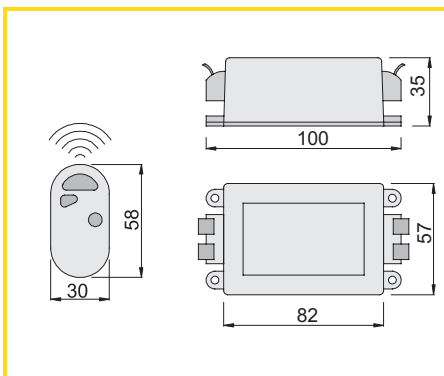

obj. číslo	špecifikácia
5403-1	jednopólový
5403-2	dvojpólový

JEDNOPÓLOVÝ:

dotykom zapnúť , dotykom vypnúť

DVOJPÓLOVÝ:

odkrytím zapnúť , zakrytím vypnúť

SENSOR DOTYKOVÝ

obj. číslo	špecifikácia
54031-1	12V / 50W

DOTYKOVÝ VYPÍNAČ

obj. číslo	špecifikácia
54031-5	12V / 20W

DOTYKOVÝ VYPÍNAČ DO LIŠTY

obj. číslo	špecifikácia
54030-1	12V / 60W

DIALKOVÝ VYPÍNAČ

obj. číslo
5400-7

KOLÍSKOVÝ VYPÍNAČ

obj. číslo	špecifikácia
5404-5	125V-250V,