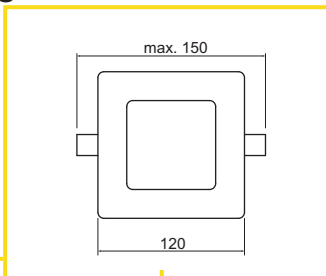

INTERIÉROVÉ LED SVETLO ORIS

obj. číslo	špecifikácia
54157-1	Teplá biela

KÚPEĽŇOVÉ LED SVETLO RADIUS

obj. číslo	špecifikácia
54160-1	Teplá biela
54160-2	Studená biela

Povrchová úprava: chróm