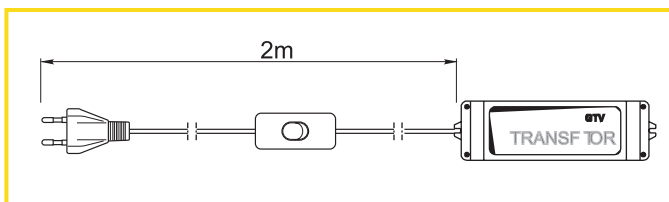

KÁBEL S VYPÍNAČOM 2M

obj. číslo	špecifikácia
5407-9	biely