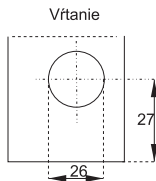

ZÁMOK NA SKLO X-689

obj. číslo	úprava
2565-0	chróm
2565-4	chróm rovnaký kľúč
2565-1	satén nikel
2565-2	satén chróm