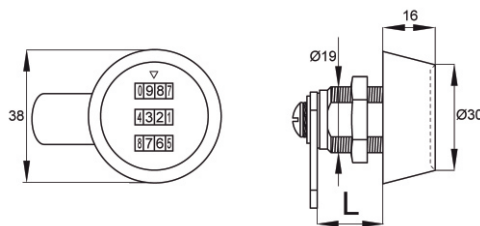

KÓDOVÝ ZÁMOK "DOME"

obj. číslo	L
2355-1	19,0mm
2355-2	24,0mm
2355-3	30,5mm