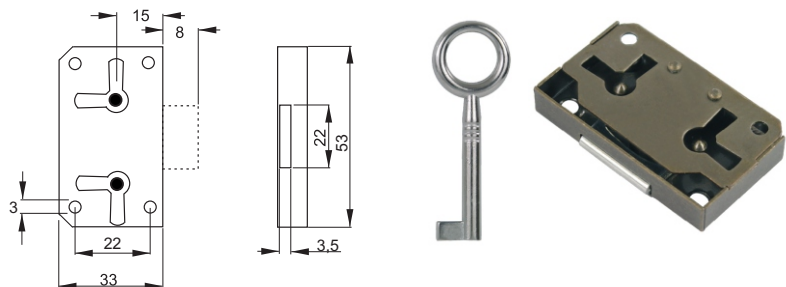

UNIVERZÁLNY ZÁMOK C-300

obj. číslo	L	špecifikácia
2547-6	25mm	s mont.plechom
2547-7	32mm	s mont.plechom

UNIVERZÁLNY ZÁMOK 7762/15

obj. číslo	úprava
2550-7	nikel
2550-8	zlatý

Zámok je dodávaný s kľúčom, ktorý je vyobrazený pri zámku. Ak požadujete k zámku iný model kľúča, je potrebné kľúč samostatne objednať.