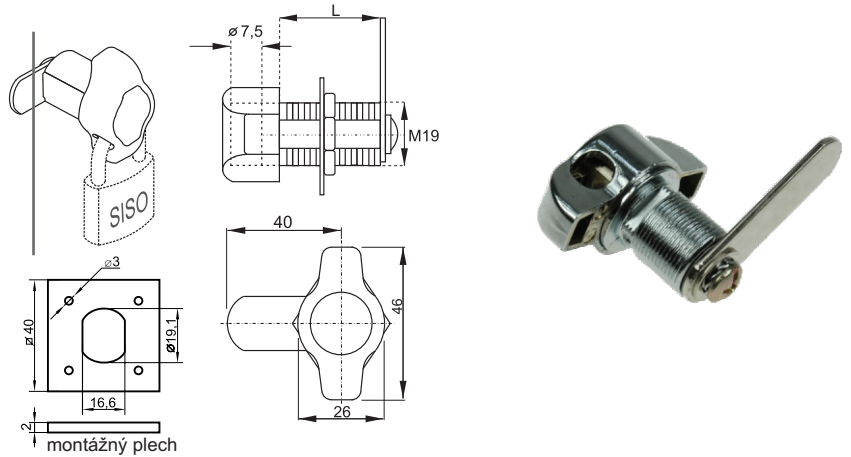

Protiplech je součástí zámku

UNIVERZÁLNÝ ZÁMOK X-5250

obj. číslo	úprava
2539	nikel

UNIVERZÁLNÝ ZÁMOK CH-058

obj. číslo	úprava
2888-1	nikel

BAJONETOVÝ ZÁMOK X-1003

obj. číslo	úprava
2516	nikel
2515	zlatý
2517	čierny
2516-1	nikel rovnaký kľúč

UNIVERZÁLNY ZÁMOK C-300

obj. číslo	L	špecifikácia
2547-6	25mm	s mont.plechom
2547-7	32mm	s mont.plechom

UNIVERZÁLNY ZÁMOK 7762/15

obj. číslo	úprava
2550-7	nikel
2550-8	zlatý

Zámok je dodávaný s kľúčom, ktorý je vyobrazený pri zámku. Ak požadujete k zámku iný model kľúča, je potrebné kľúč samostatne objednať.