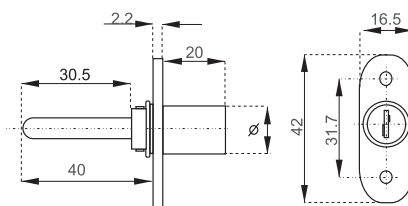

Sada obsahuje: 1ks centrálny zámok 16,5mm, 2ks kľúčov, 1ks ozdobná rozeta, 1ks hliníková tyč, 2ks príchytka tyče, 3ks blokovací kolík 13mm.

SAMOSTATNÝ CENTRÁLNÝ ZÁMOK X-1018

obj. číslo	špecifikácia
2538-0	nikel 16,5x20mm
2536-7	nikel 19x20mm rovnaký kľ.