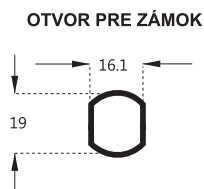

ZÁMOK NA KOVOVÝ NÁBYTOK X-44

obj. číslo	úprava
2520	chróm