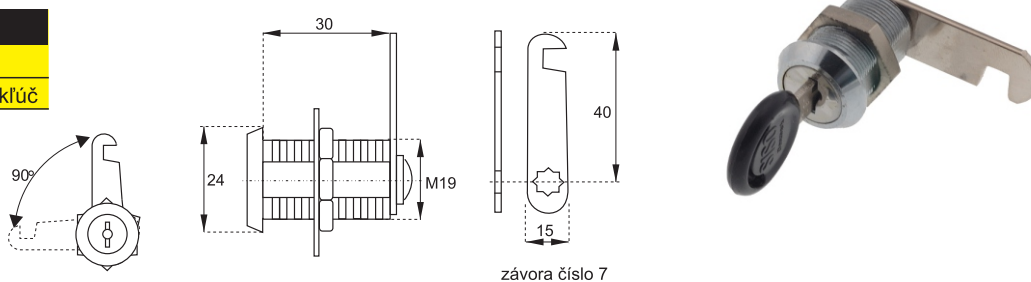

UNIVERZÁLNÝ ZÁMOK X-1930

obj. číslo	úprava
2547	chróm
2547-0	chróm rovnaký kľúč