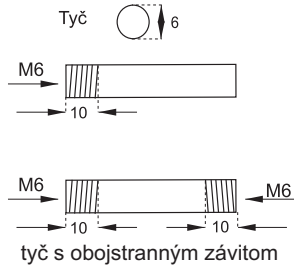

obj. číslo	úprava
2553	nikel
2553-51	nikel rovnaký kľúč
2553-1	tyč 1,0M
2553-3	tyč 1,2M

H= vnútorná výška skrine

Spodný zaistovací háčik

ROZVOROVÝ ZÁMOK X-7080

obj. číslo	úprava
2556	nikel
2556-1	tyč 1m
2556-2	tyč 1m - obojstr.závit
2556-3	tyč 1,2m