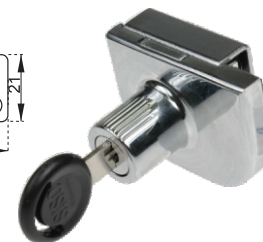

PLATNIČKA PRE DVOJKRÍDLOVE DVERE

obj. číslo	úprava
2565-9	chróm
2565-81	satén nikel
2565-7	satén chróm

ZÁMOK NA SKLO 640.81

obj. číslo	úprava
2557	chróm

ZÁMOK NA POSÚVNE SKLO X-750

obj. číslo	úprava
2523	chróm 100mm
2524-0	100mm rovnaký kľúč
2524	chróm 135mm

ZÁMOK NA SKLO X-918

obj. číslo	úprava
2519-14	chróm
2519-13	chróm rovnaký kľúč
2519-18	satén chróm

Protiplech je súčasťou zámku

PROTIKUS K ZÁMOKU PRE DVOJKRÍDLOVÉ DVERE

obj. číslo	úprava
2519-2	chróm
2519-3	satén chróm

ZÁMOK NA SKLO X-917

obj. číslo	úprava
2519-10	chróm
2519-11	chróm rovnaký kľúč
2519-1	satén chróm

Protiplech je súčasťou zámku

ZÁMOK NA SKLO X-916

obj. číslo	úprava
2541-1	chróm
2541-2	chróm rovnaký kľúč
2541-5	satén chróm

ZÁMOK NA SKLO X-410

obj. číslo	úprava
2544	chróm
2544-0	satén chróm

ZÁMOK NA JEDNOSKLO BADGE

obj. číslo	úprava
14.09.500	chróm
14.09.501	satén chróm

ZÁMOK NA DVOJSKLO BADGE

obj. číslo	úprava
14.09.540	chróm
14.09.541	satén chróm