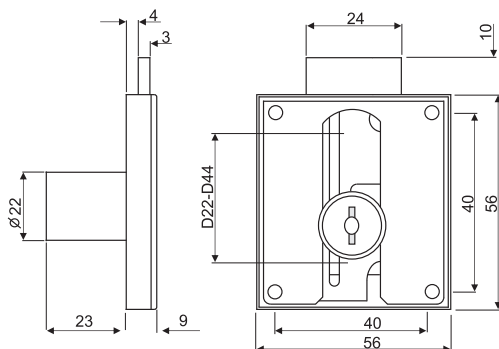

ZÁSUVKOVÝ ZÁMOK X-965

obj. číslo	úprava
2503	nikel