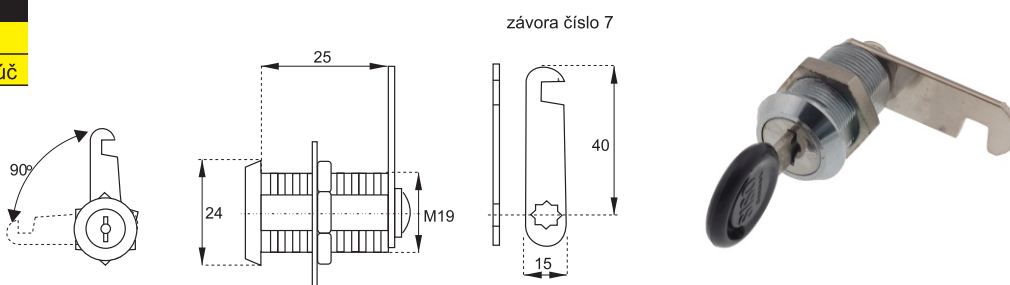

UNIVERZÁLNÝ ZÁMOK X-1925

obj. číslo	úprava
2546	chróm
2546-2	chróm rovnaký kľúč