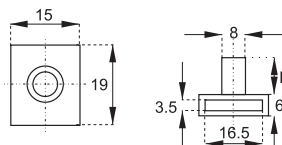

BLOKOVACÍ KOLÍK

obj. číslo	dĺžka
2534	13mm
2534-2	5mm
2534-1	8mm
2534-3	11mm