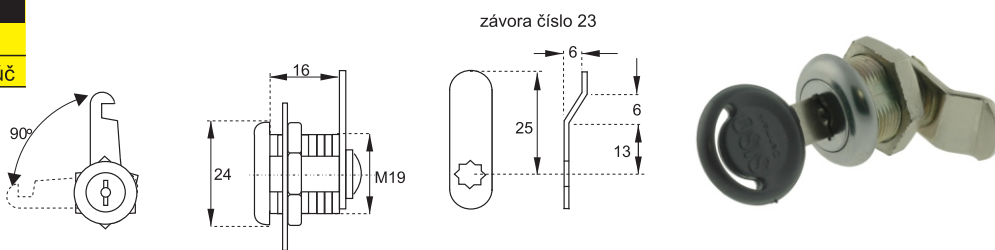

UNIVERZÁLNÝ ZÁMOK X-1916

obj. číslo	úprava
2545	nerez
2545-2	chróm rovnaký kľúč