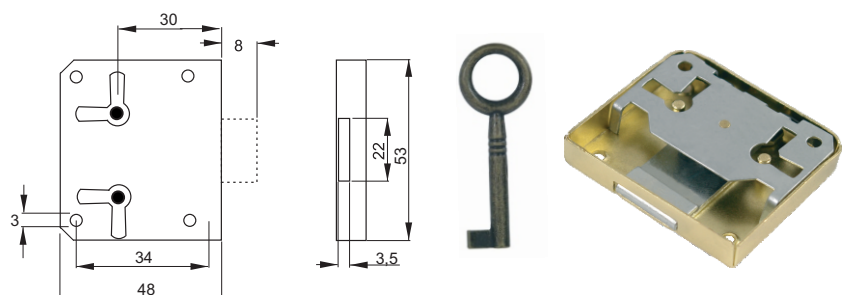

UNIVERZÁLNY ZÁMOK 50x30

obj. číslo	úprava
2550-2	nikel
2550-3	zlatý

Zámok je dodávaný s kľúčom, ktorý je vyobrazený pri zámku. Ak požadujete k zámku iný model kľúča, je potrebné kľúč samostatne objednať.