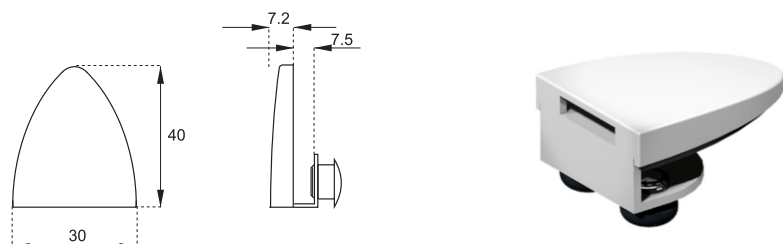

ZARÁŽKA NA JEDNOSKLO BADGE

obj. číslo	úprava
14.09.515	chróm
14.09.516	satén chróm

ZARÁŽKA NA DVOJSKLO BADGE

obj. číslo	úprava
14.09.550	chróm
14.09.551	satén chróm

PROTIKUS NA DVOJSKLO BADGE

obj. číslo	úprava
14.09.510	chróm
14.09.511	satén chróm