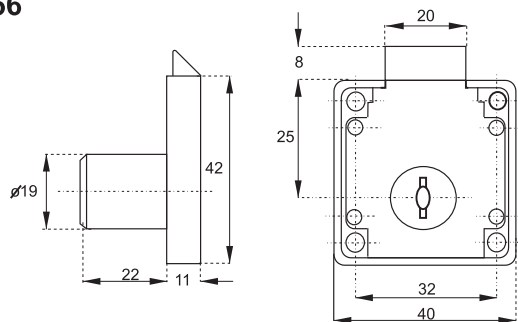

ZÁSUVKOVÝ ZÁMOK X-856

obj. číslo	úprava
2526	nikel

Protiplech je součástí zámku