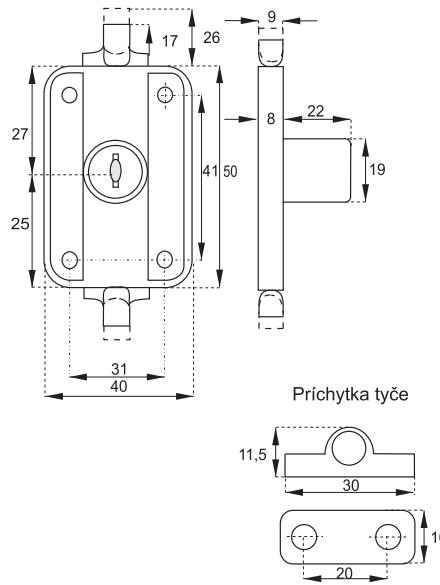

VODIACA TYČ

obj. číslo	dĺžka
2538-4	500mm
2538-1	600mm
2538-2	800mm
2538-6	1200mm

BLOKOVACÍ KOLÍK

obj. číslo	dĺžka
2534	13mm
2534-2	5mm
2534-1	8mm
2534-3	11mm

PRÍCHYTKA VODIACEJ TYČE

obj. číslo
2538-3

PLASTOVÁ ZARÁŽKA

obj. číslo
2534-8

Použitie: pre drevené zásuvky

KOVOVÁ ZARÁŽKA ADAR

obj. číslo
3658

Použitie: pre samboxy

BOČNÝ CENTRÁLNÝ ZÁMOK X-851

obj. číslo	špecifikácia
2507	nikel sada 500mm
2508-1	nikel sada 800mm

TROJCESTNÝ ZÁMOK X-922

obj. číslo	úprava
2553	nikel
2553-51	nikel rovnaký kľúč
2553-1	tyč 1,0M
2553-3	tyč 1,2M

H= vnútorná výška skrine

Spodný zaistovací háčik

ROZVOROVÝ ZÁMOK X-7080

obj. číslo	úprava
2556	nikel
2556-1	tyč 1m
2556-2	tyč 1m - obojstr.závit
2556-3	tyč 1,2m

MINCOVÝ ZÁMOK

obj. číslo	špecifikácia
2350-3	zámok pravý
2350-4	zámok ľavý
24988-5	náhradný cylinder
2350-9	box pre mince

Zámok je určený pre mincu - 1 EUR

KÓDOVÝ ZÁMOK M224

obj. číslo	špecifikácia
2357-1	zámok pravý
2357-2	zámok ľavý
2357-3	Master kľúč
2357-6	montážna platnička