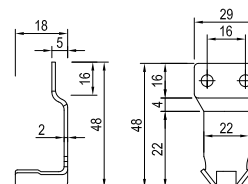

VODIACA TYČ

obj. číslo	dĺžka
2538-4	500mm
2538-1	600mm
2538-2	800mm
2538-6	1200mm

BLOKOVACÍ KOLÍK

obj. číslo	dĺžka
2534	13mm
2534-2	5mm
2534-1	8mm
2534-3	11mm

PRÍCHYTKA VODIACEJ TYČE

obj. číslo
2538-3

PLASTOVÁ ZARÁŽKA

obj. číslo
2534-8

Použitie: pre drevené zásuvky

KOVOVÁ ZARÁŽKA ADAR

obj. číslo
3658

Použitie: pre samboxy

BOČNÝ CENTRÁLNÝ ZÁMOK X-851

obj. číslo	špecifikácia
2507	nikel sada 500mm
2508-1	nikel sada 800mm

TROJCESTNÝ ZÁMOK X-922

obj. číslo	úprava
2553	nikel
2553-51	nikel rovnaký kľúč
2553-1	tyč 1,0M
2553-3	tyč 1,2M

H= vnútorná výška skrine

Spodný zaistovací háčik

ROZVOROVÝ ZÁMOK X-7080

obj. číslo	úprava
2556	nikel
2556-1	tyč 1m
2556-2	tyč 1m - obojstr.závit
2556-3	tyč 1,2m