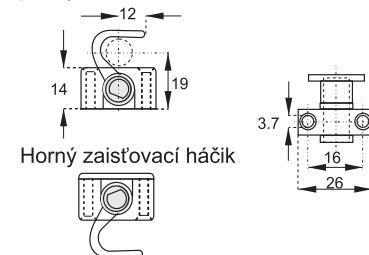

Sada obsahuje: 1ks centrálny zámok 16,5mm, 2ks kľúčov, 1ks ozdobná rozeta, 1ks hliníková tyč, 2ks príchytka tyče, 3ks blokovací kolík 13mm.

SAMOSTATNÝ CENTRÁLNÝ ZÁMOK X-1018

obj. číslo	špecifikácia
2538-0	nikel 16,5x20mm
2536-7	nikel 19x20mm rovnaký kľ.

VODIACA TYČ

obj. číslo	dĺžka
2538-4	500mm
2538-1	600mm
2538-2	800mm
2538-6	1200mm

BLOKOVACÍ KOLÍK

obj. číslo	dĺžka
2534	13mm
2534-2	5mm
2534-1	8mm
2534-3	11mm

PRÍCHYTKA VODIACEJ TYČE

obj. číslo
2538-3

PLASTOVÁ ZARÁŽKA

obj. číslo
2534-8

Použitie: pre drevené zásuvky

KOVOVÁ ZARÁŽKA ADAR

obj. číslo
3658

Použitie: pre samboxy

BOČNÝ CENTRÁLNÝ ZÁMOK X-851

obj. číslo	špecifikácia
2507	nikel sada 500mm
2508-1	nikel sada 800mm

TROJCESTNÝ ZÁMOK X-922

obj. číslo	úprava
2553	nikel
2553-51	nikel rovnaký kľúč
2553-1	tyč 1,0M
2553-3	tyč 1,2M

H= vnútorná výška skrine

Spodný zaistovací háčik

ROZVOROVÝ ZÁMOK X-7080

obj. číslo	úprava
2556	nikel
2556-1	tyč 1m
2556-2	tyč 1m - obojstr.závit
2556-3	tyč 1,2m