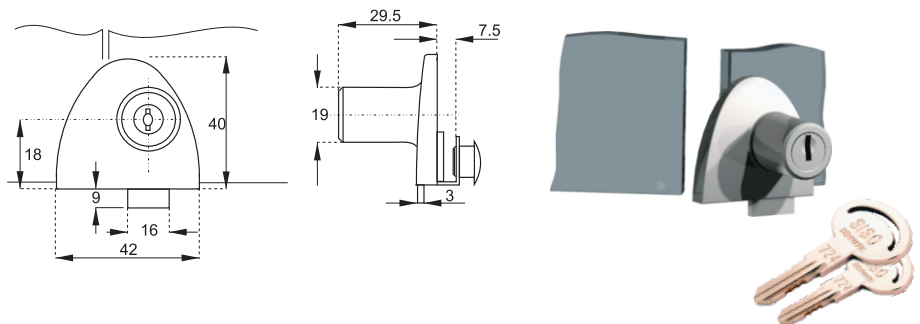

ZÁMOK NA SKLO X-410

obj. číslo	úprava
2544	chróm
2544-0	satén chróm

ZÁMOK NA JEDNOSKLO BADGE

obj. číslo	úprava
14.09.500	chróm
14.09.501	satén chróm

ZÁMOK NA DVOJSKLO BADGE

obj. číslo	úprava
14.09.540	chróm
14.09.541	satén chróm