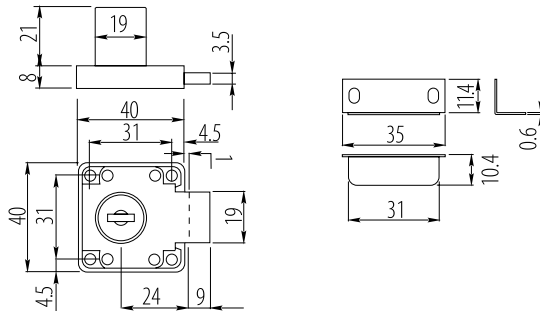

ZÁMOK STOLÍKOVÝ 101

obj. číslo	špecifikácia
3410-0	nikel

80 kombinácií kľúča
Zámok je dodávaný s protiplechom

ZÁMOK STOLÍKOVÝ 138

obj. číslo	úprava
3410-1	nikel

80 kombinácií kľúča
Zámok je dodávaný s protiplechom