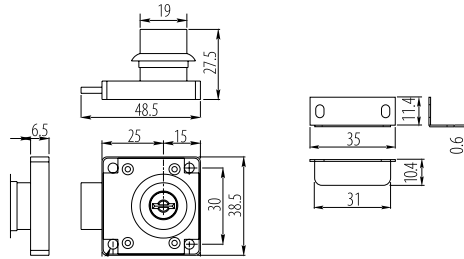

ZÁMOK STOLÍKOVÝ 101

obj. číslo	špecifikácia
3410-0	nikel

80 kombinácií kľúča
Zámok je dodávaný s protiplechom