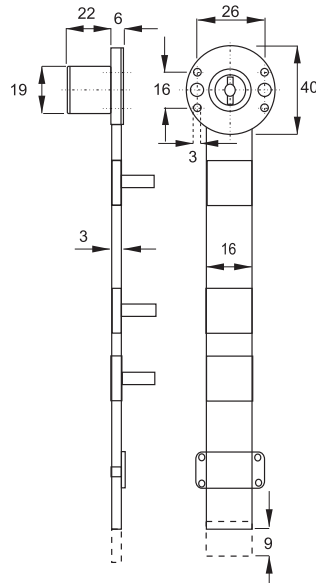

Sada obsahuje: 1ks centrálny zámok 16,5mm, 2ks kľúčov, 1ks ozdobná rozeta, 1ks hliníková tyč, 2ks príchytka tyče, 3ks blokovací kolík 13mm.

SAMOSTATNÝ CENTRÁLNÝ ZÁMOK X-1018

obj. číslo	špecifikácia
2538-0	nikel 16,5x20mm
2536-7	nikel 19x20mm rovnaký kľ.

VODIACA TYČ

obj. číslo	dĺžka
2538-4	500mm
2538-1	600mm
2538-2	800mm
2538-6	1200mm

BLOKOVACÍ KOLÍK

obj. číslo	dĺžka
2534	13mm
2534-2	5mm
2534-1	8mm
2534-3	11mm

PRÍCHYTKA VODIACEJ TYČE

obj. číslo
2538-3

PLASTOVÁ ZARÁŽKA

obj. číslo
2534-8

Použitie: pre drevené zásuvky

KOVOVÁ ZARÁŽKA ADAR

obj. číslo
3658

Použitie: pre samboxy

BOČNÝ CENTRÁLNÝ ZÁMOK X-851

obj. číslo	špecifikácia
2507	nikel sada 500mm
2508-1	nikel sada 800mm

TROJCESTNÝ ZÁMOK X-922

obj. číslo	úprava
2553	nikel
2553-51	nikel rovnaký kľúč
2553-1	tyč 1,0M
2553-3	tyč 1,2M

H= vnútorná výška skrine

Spodný zaistovací háčik

ROZVOROVÝ ZÁMOK X-7080

obj. číslo	úprava
2556	nikel
2556-1	tyč 1m
2556-2	tyč 1m - obojstr.závit
2556-3	tyč 1,2m