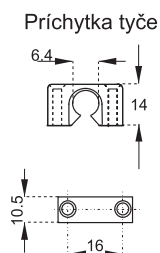

VODIACA TYČ

obj. číslo	dĺžka
2538-4	500mm
2538-1	600mm
2538-2	800mm
2538-6	1200mm

BLOKOVACÍ KOLÍK

obj. číslo	dĺžka
2534	13mm
2534-2	5mm
2534-1	8mm
2534-3	11mm

PRÍCHYTKA VODIACEJ TYČE

obj. číslo
2538-3

PLASTOVÁ ZARÁŽKA

obj. číslo
2534-8

Použitie: pre drevené zásuvky

KOVOVÁ ZARÁŽKA ADAR

obj. číslo
3658

Použitie: pre samboxy

BOČNÝ CENTRÁLNÝ ZÁMOK X-851

obj. číslo	špecifikácia
2507	nikel sada 500mm
2508-1	nikel sada 800mm

TROJCESTNÝ ZÁMOK X-922

obj. číslo	úprava
2553	nikel
2553-51	nikel rovnaký kľúč
2553-1	tyč 1,0M
2553-3	tyč 1,2M

H= vnútorná výška skrine

Spodný zaistovací háčik

ROZVOROVÝ ZÁMOK X-7080

obj. číslo	úprava
2556	nikel
2556-1	tyč 1m
2556-2	tyč 1m - obojstr.závit
2556-3	tyč 1,2m