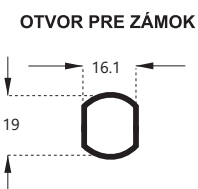

ZÁMOK CENTRÁLNY NA KOVOVÝ NÁBYTOK X-44D

obj. číslo	úprava
2521	chróm