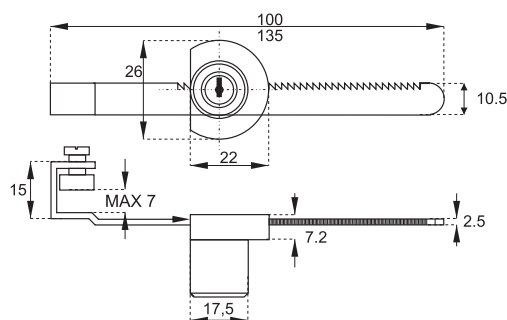

PLATNIČKA PRE DVOJKRÍDLOVE DVERE

obj. číslo	úprava
2565-9	chróm
2565-81	satén nikel
2565-7	satén chróm

ZÁMOK NA SKLO 640.81

obj. číslo	úprava
2557	chróm

ZÁMOK NA POSÚVNE SKLO X-750

obj. číslo	úprava
2523	chróm 100mm
2524-0	100mm rovnaký kľúč
2524	chróm 135mm