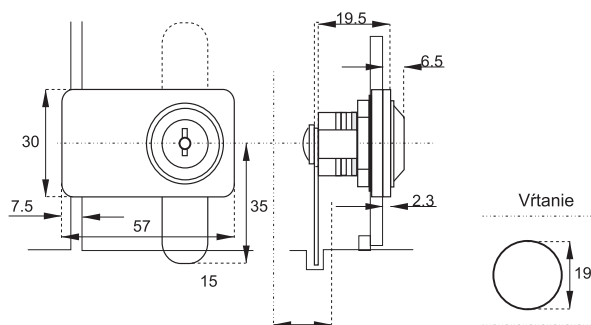

ZÁMOK NA SKLO X-917

obj. číslo	úprava
2519-10	chróm
2519-11	chróm rovnaký kľúč
2519-1	satén chróm

Protiplech je súčasťou zámku

ZÁMOK NA SKLO X-916

obj. číslo	úprava
2541-1	chróm
2541-2	chróm rovnaký kľúč
2541-5	satén chróm