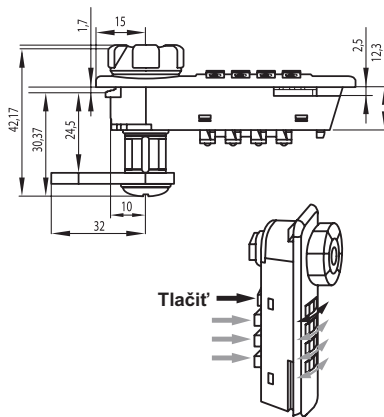

VODIACA TYČ

obj. číslo	dĺžka
2538-4	500mm
2538-1	600mm
2538-2	800mm
2538-6	1200mm

BLOKOVACÍ KOLÍK

obj. číslo	dĺžka
2534	13mm
2534-2	5mm
2534-1	8mm
2534-3	11mm

PRÍCHYTKA VODIACEJ TYČE

obj. číslo
2538-3

PLASTOVÁ ZARÁŽKA

MINCOVÝ ZÁMOK

obj. číslo	špecifikácia
2350-3	zámok pravý
2350-4	zámok ľavý
24988-5	náhradný cylinder
2350-9	box pre mince

Zámok je určený pre mincu - 1 EUR

KÓDOVÝ ZÁMOK M224

obj. číslo	špecifikácia
2357-1	zámok pravý
2357-2	zámok ľavý
2357-3	Master kľúč
2357-6	montážna platnička