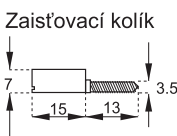

H= vnútorná výška skrine