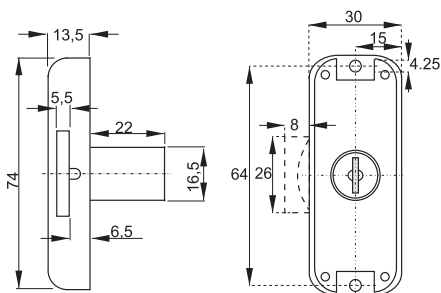

obj. číslo	úprava
2553	nikel
2553-51	nikel rovnaký kľúč
2553-1	tyč 1,0M
2553-3	tyč 1,2M

H= vnútorná výška skrine

Spodný zaistovací háčik

ROZVOROVÝ ZÁMOK X-7080

obj. číslo	úprava
2556	nikel
2556-1	tyč 1m
2556-2	tyč 1m - obojstr.závit
2556-3	tyč 1,2m