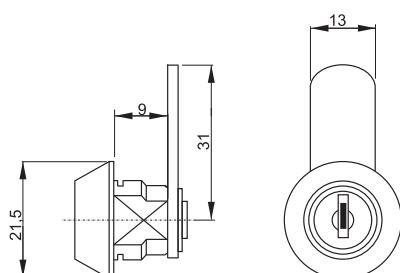

UNIVERZÁLNÝ ZÁMOK CH-058

obj. číslo	úprava
2888-1	nikel