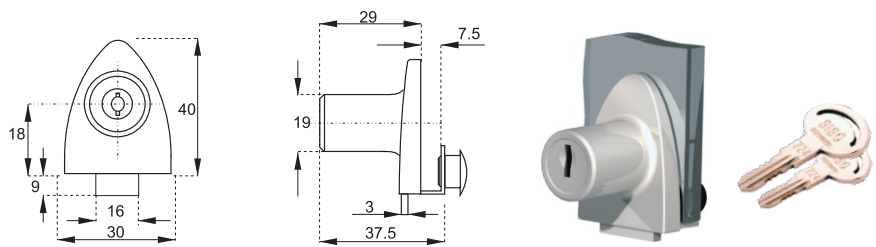

ZÁMOK NA JEDNOSKLO BADGE

obj. číslo	úprava
14.09.500	chróm
14.09.501	satén chróm