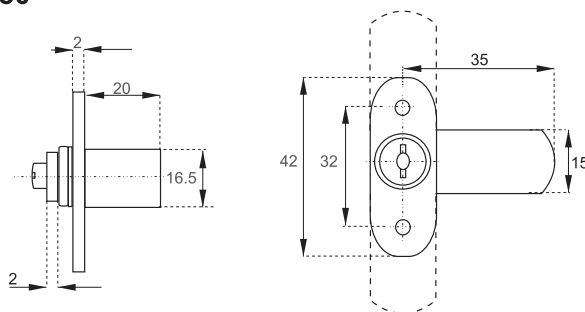

UNIVERZÁLNÝ ZÁMOK X-5250

obj. číslo	úprava
2539	nikel