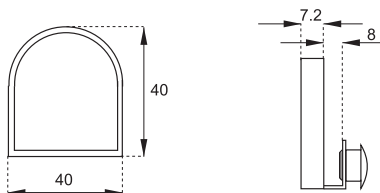

PROTIKUS K ZÁMOKU PRE DVOJKRÍDLOVÉ DVERE

obj. číslo	úprava
2519-2	chróm
2519-3	satén chróm