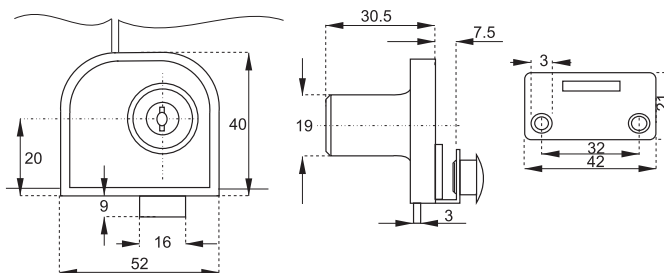

ZÁMOK NA SKLO X-917

obj. číslo	úprava
2519-10	chróm
2519-11	chróm rovnaký kľúč
2519-1	satén chróm

Protiplech je súčasťou zámku