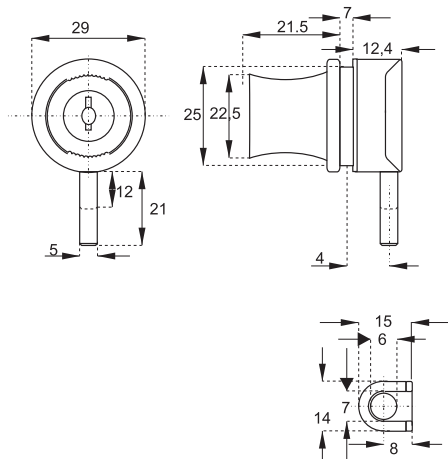

ZÁMOK NA SKLO X-689

obj. číslo	úprava
2565-0	chróm
2565-4	chróm rovnaký kľúč
2565-1	satén nikel
2565-2	satén chróm