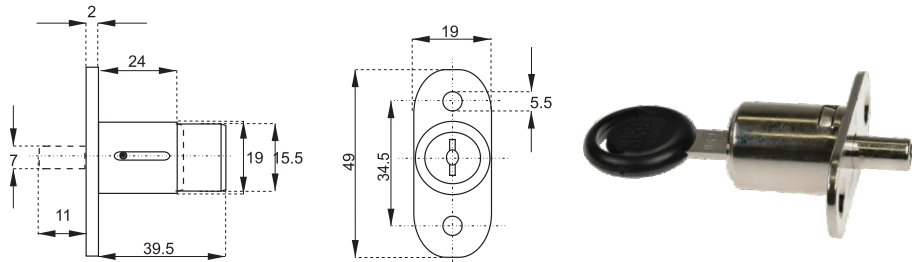

UNIVERZÁLNY ZÁMOK C-300

obj. číslo	L	špecifikácia
2547-6	25mm	s mont.plechom
2547-7	32mm	s mont.plechom

UNIVERZÁLNY ZÁMOK 7762/15

obj. číslo	úprava
2550-7	nikel
2550-8	zlatý

Zámok je dodávaný s kľúčom, ktorý je vyobrazený pri zámku. Ak požadujete k zámku iný model kľúča, je potrebné kľúč samostatne objednať.