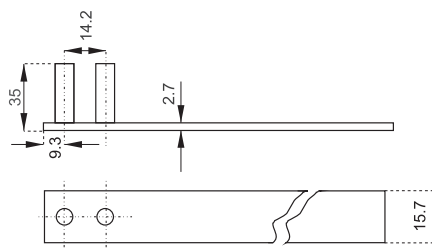

VODIACA TYČ

obj. číslo	dĺžka
2538-4	500mm
2538-1	600mm
2538-2	800mm
2538-6	1200mm