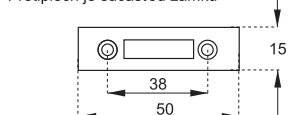

ROLETOVÝ ZÁMOK X-855

obj. číslo	úprava
2540	nikel
2531	černý
2540-1	nikel rovnaký klíč

Protiplech je součástí zámku