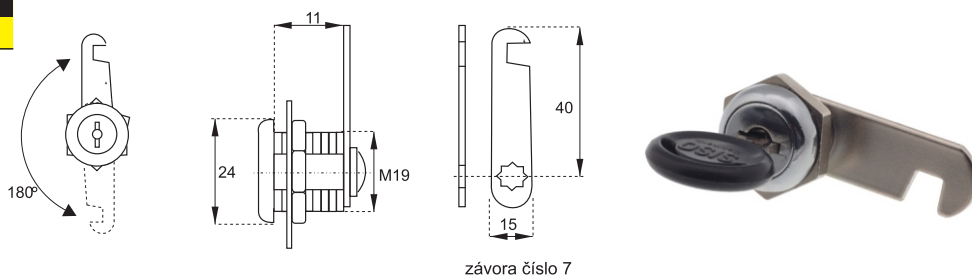

UNIVERZÁLNÝ ZÁMOK X-1911

obj. číslo	úprava
2545-0	chróm