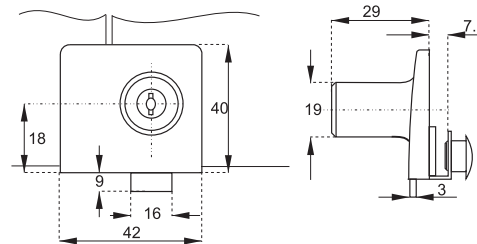

ZÁMOK NA DVOJSKLO SQUARE

obj. číslo	úprava
14.09.555	chróm
14.09.562	chróm rovnaký klúč
14.09.556	satén chróm
14.09.563	sat.chróm. rovnaký klúč