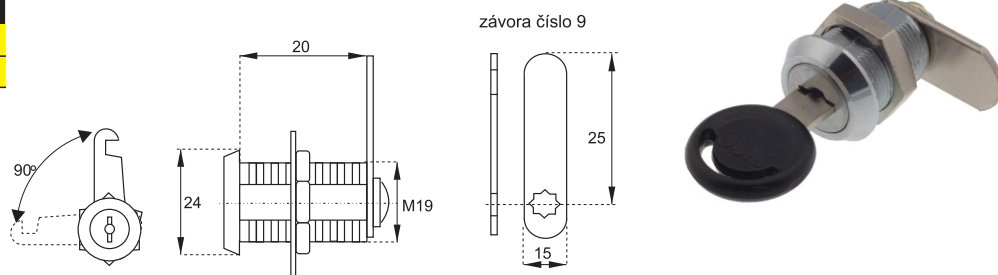

UNIVERZÁLNÝ ZÁMOK X-1920

obj. číslo	úprava
2545-5	chróm
2545-6	chróm rovnaký kľúč