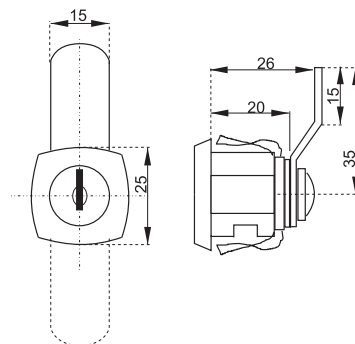

ZÁMOK NA KOVOVÝ NÁBYTOK X-44

obj. číslo	úprava
2520	chróm