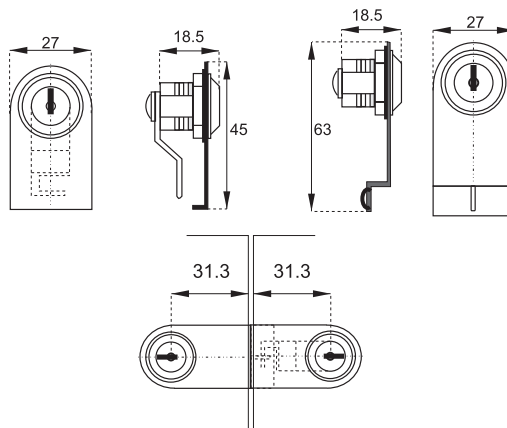

ZÁMOK NA SKLO X-410

obj. číslo	úprava
2544	chróm
2544-0	satén chróm