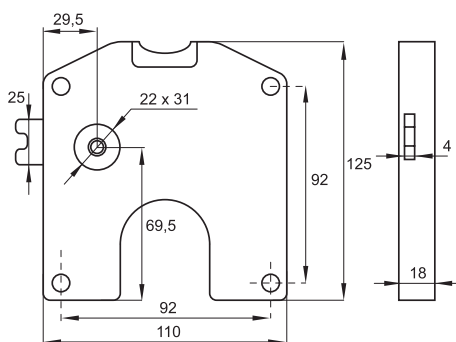

obj. číslo	úprava
2553	nikel
2553-51	nikel rovnaký kľúč
2553-1	tyč 1,0M
2553-3	tyč 1,2M

H= vnútorná výška skrine

Spodný zaistovací háčik

ROZVOROVÝ ZÁMOK X-7080

obj. číslo	úprava
2556	nikel
2556-1	tyč 1m
2556-2	tyč 1m - obojstr.závit
2556-3	tyč 1,2m

MINCOVÝ ZÁMOK

obj. číslo	špecifikácia
2350-3	zámok pravý
2350-4	zámok ľavý
24988-5	náhradný cylinder
2350-9	box pre mince

Zámok je určený pre mincu - 1 EUR

KÓDOVÝ ZÁMOK M224

obj. číslo	špecifikácia
2357-1	zámok pravý
2357-2	zámok ľavý
2357-3	Master kľúč
2357-6	montážna platnička