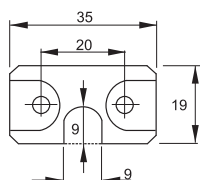

PLASTOVÁ ZARÁŽKA

obj. číslo
2534-8

Použitie: pre drevené zásuvky