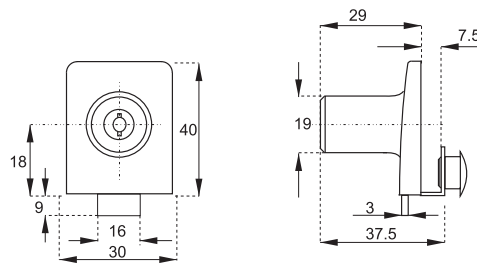

ZÁMOK NA JEDNOSKLO SQUARE

obj. číslo	úprava
14.09.520	chróm
14.09.527	chróm rovnaký klúč
14.09.521	satén chróm
14.09.528	sat.chróm. rovnaký klúč