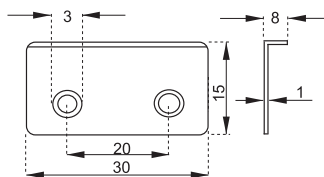

PROTIPLECH LOMENÝ

obj. číslo	úprava
2500	nikel

Protiplech je potrebné objednať samostatne. Nie je súčasťou balenia zásuvkových zámkov.