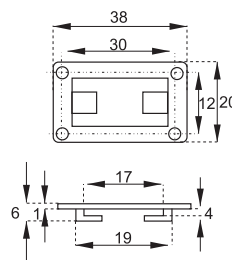

Sada obsahuje: 1ks centrálny zámok 16,5mm, 2ks kľúčov, 1ks ozdobná rozeta, 1ks hliníková tyč, 2ks príchytka tyče, 3ks blokovací kolík 13mm.

SAMOSTATNÝ CENTRÁLNÝ ZÁMOK X-1018

obj. číslo	špecifikácia
2538-0	nikel 16,5x20mm
2536-7	nikel 19x20mm rovnaký kľ.

VODIACA TYČ

obj. číslo	dĺžka
2538-4	500mm
2538-1	600mm
2538-2	800mm
2538-6	1200mm

BLOKOVACÍ KOLÍK

obj. číslo	dĺžka
2534	13mm
2534-2	5mm
2534-1	8mm
2534-3	11mm

PRÍCHYTKA VODIACEJ TYČE

obj. číslo
2538-3

PLASTOVÁ ZARÁŽKA