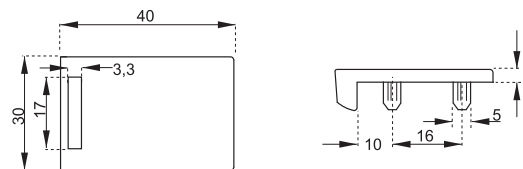

ZARÁŽKA NA JEDNOSKLO SQUARE

obj. číslo	úprava
14.09.535	chróm
14.09.536	satén chróm