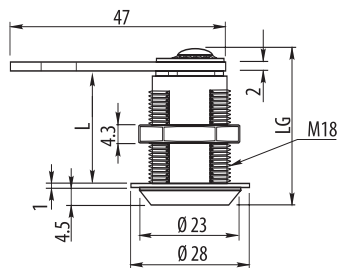

ZÁMOK UNIVERZÁLNY 103

obj. číslo	L	LG
3410-4	16mm	28mm
3410-5	20mm	32mm

80 kombinácií kľúča