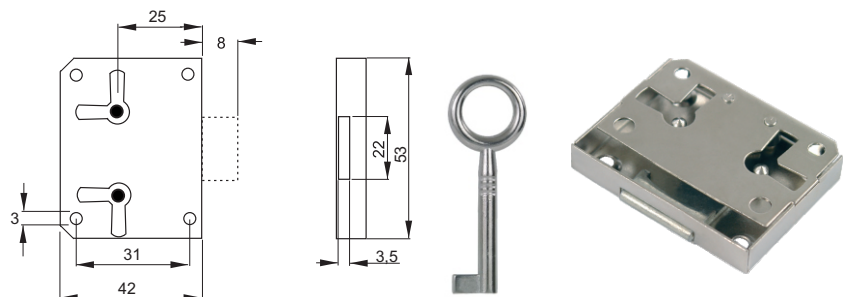

UNIVERZÁLNY ZÁMOK 50x25

obj. číslo	úprava
2550	nikel
2550-1	zlatý

Zámok je dodávaný s kľúčom, ktorý je vyobrazený pri zámku. Ak požadujete k zámku iný model kľúča, je potrebné kľúč samostatne objednať.