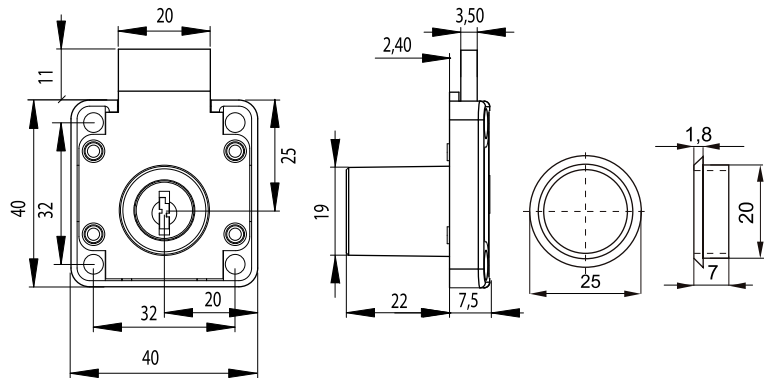

ZÁMOK STOLÍKOVÝ SNAKE

obj. číslo	špecifikácia
24987	zámok nikel
24988	zámok MIC nikel
24988-5	samostatný cylinder
24988-7	klúč červený (na výmenu)
24988-6	klúč modrý (master)

Zámok má 1000 kombinácií kľúča