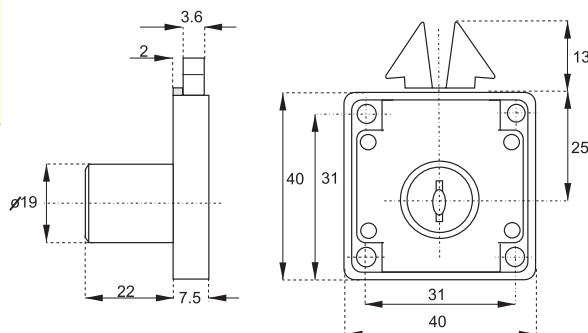

ROLETOVÝ ZÁMOK X-855

obj. číslo	úprava
2540	nikel
2531	černý
2540-1	nikel rovnaký klíč

Protiplech je součástí zámku