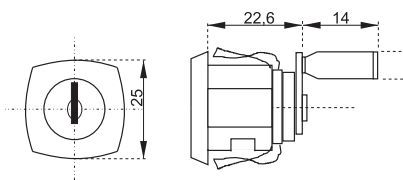

ZÁMOK CENTRÁLNY NA KOVOVÝ NÁBYTOK X-44D

obj. číslo	úprava
2521	chróm