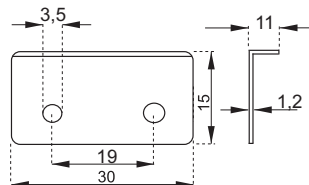

PROTIPLECH LOMENÝ

obj. číslo	úprava
2500-0	nikel

Protiplech je potrebné objednať samostatne. Nie je súčasťou balenia zásuvkových zámkov.