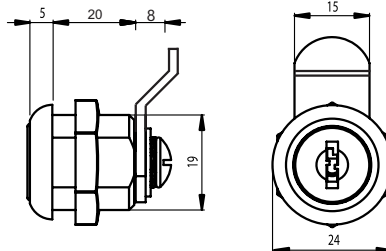

ZÁMOK STOLÍKOVÝ SNAKE

obj. číslo	špecifikácia
24987	zámok nikel
24988	zámok MIC nikel
24988-5	samostatný cylinder
24988-7	klúč červený (na výmenu)
24988-6	klúč modrý (master)

Zámok má 1000 kombinácií kľúča

ZÁMOK UNIVERZÁLNY SNAKE

obj. číslo	úprava
2545-66	nerez

Zámok má 1000 kombinácií kľúča

ZÁMOK STOLÍKOVÝ TUBULAR

obj. číslo	úprava
24980	nikel

Zámok má 2000 kombinácií kľúča