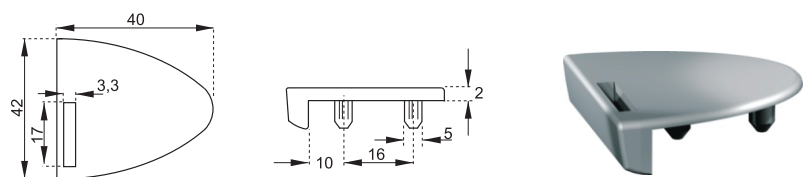

ZARÁŽKA NA DVOJSKLO BADGE

obj. číslo	úprava
14.09.550	chróm
14.09.551	satén chróm