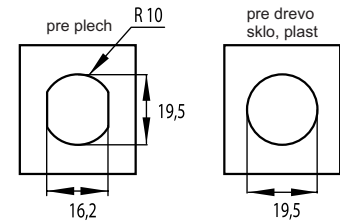

ZÁMOK STOLÍKOVÝ SNAKE

obj. číslo	špecifikácia
24987	zámok nikel
24988	zámok MIC nikel
24988-5	samostatný cylinder
24988-7	klúč červený (na výmenu)
24988-6	klúč modrý (master)

Zámok má 1000 kombinácií kľúča

ZÁMOK UNIVERZÁLNY SNAKE

obj. číslo	úprava
2545-66	nerez

Zámok má 1000 kombinácií kľúča

ZÁMOK STOLÍKOVÝ TUBULAR

obj. číslo	úprava
24980	nikel

Zámok má 2000 kombinácií kľúča