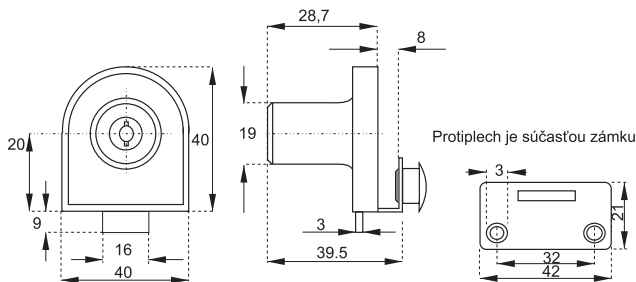

ZÁMOK NA SKLO X-918

obj. číslo	úprava
2519-14	chróm
2519-13	chróm rovnaký kľúč
2519-18	satén chróm

Protiplech je súčasťou zámku