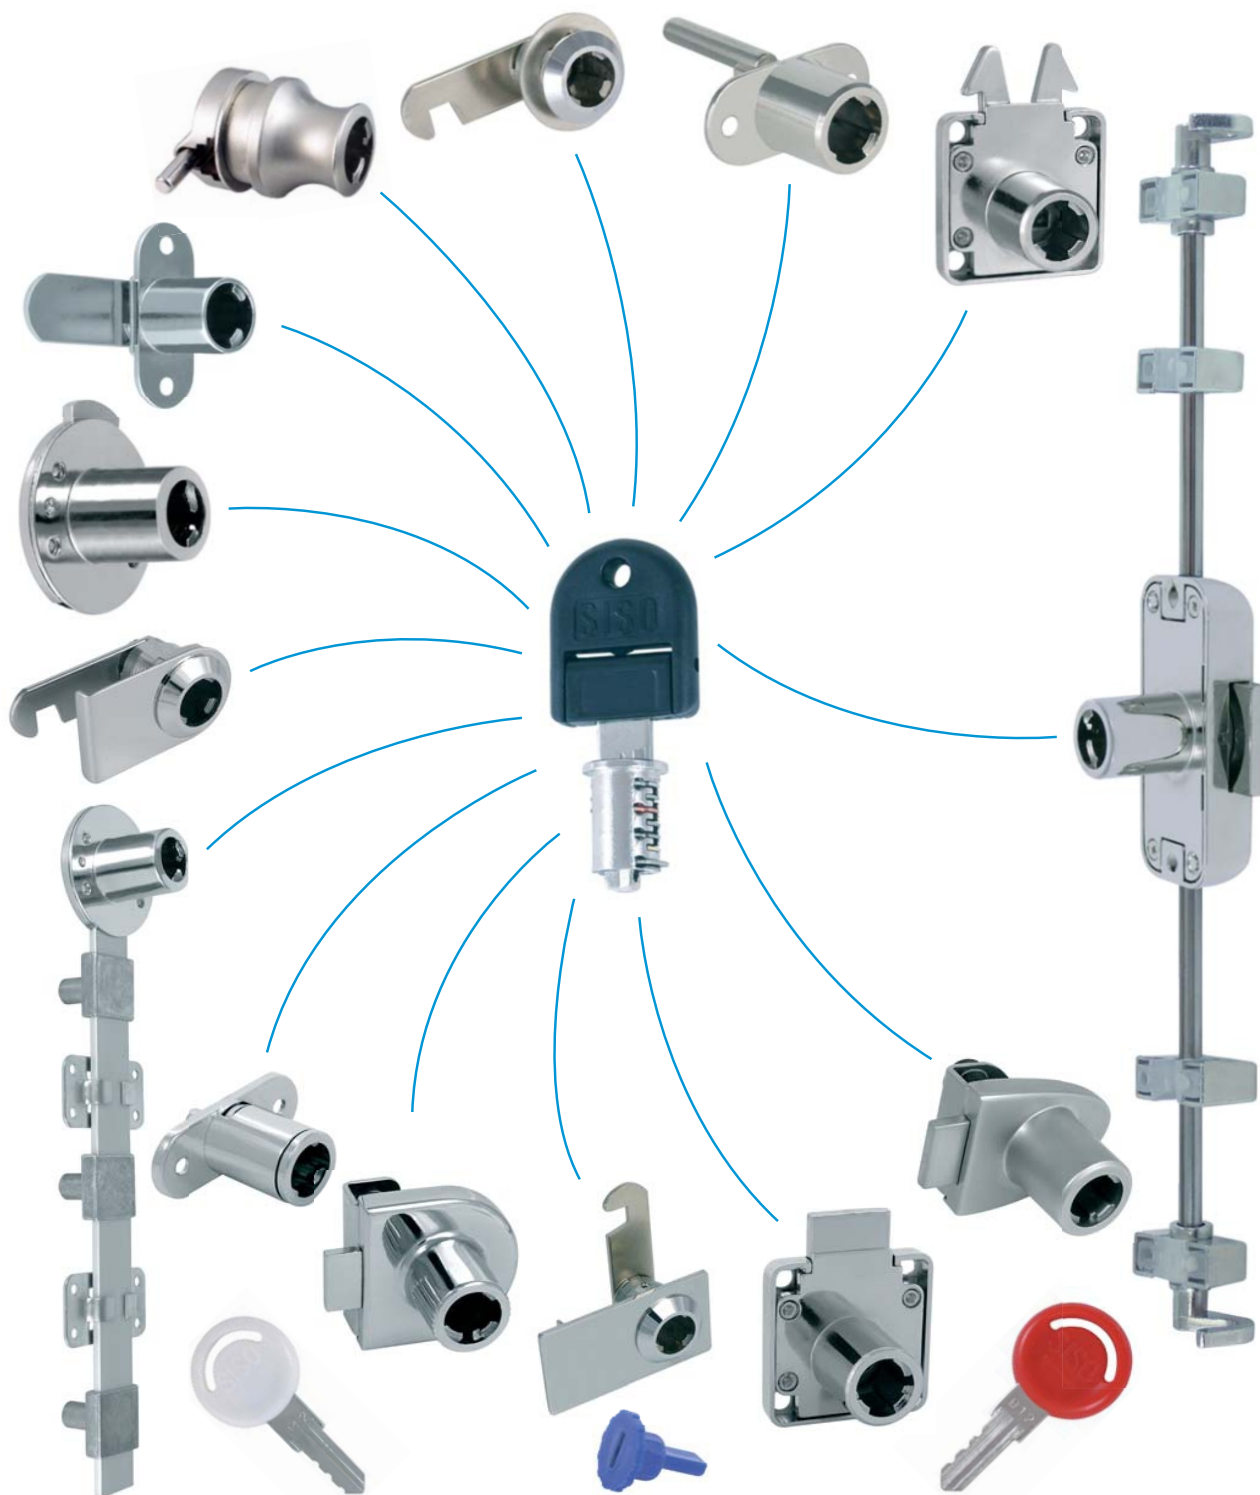

„MIC“ - SISO SYSTÉM

SISO - ponúka zámky s vymeniteľnou vložkou spolu s centrálnym systémom zámkov na rovnaký kľúč. Zámky sa štandardne dodávajú v rozloženom stave, samostatne cylinder a samostatne telo zámku. SISO ponúka samostatné systémy, systém kľúča MASTER #11 a systém kľúča MASTER #12.

ZÁSUVKOVÝ ZÁMOK X-850

obj. číslo	úprava
2510	nikel
2510-4	nikel rovnaký kľúč
2510-7	nikel 38mm
2512	čierny

ZÁSUVKOVÝ ZÁMOK X-850 KOVOVÝ KĽÚČ

obj. číslo	úprava
2505	nikel
2505-1	matný chróm

ZÁSUVKOVÝ ZÁMOK MIC-850

obj. číslo	úprava
2380-1	nikel
2399-1	Master kľúč - biely
2399-2	kľúč na výmenu
2399-6	náhradný cylinder

PROTIPLECH LOMENÝ

obj. číslo	úprava
2500	nikel

Protiplech je potrebné objednať samostatne. Nie je súčasťou balenia zásuvkových zámkov.

ZÁMOK STOLÍKOVÝ SNAKE

obj. číslo	špecifikácia
24987	zámok nikel
24988	zámok MIC nikel
24988-5	samostatný cylinder
24988-7	klúč červený (na výmenu)
24988-6	klúč modrý (master)

Zámok má 1000 kombinácií kľúča