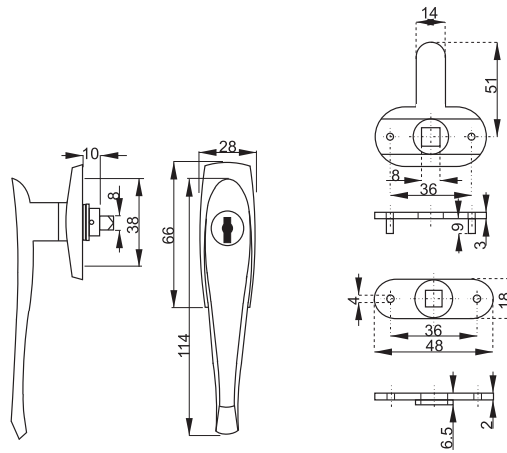

TROJCESTNÝ ZÁMOK L-44

obj. číslo	úprava
2521-2	chróm