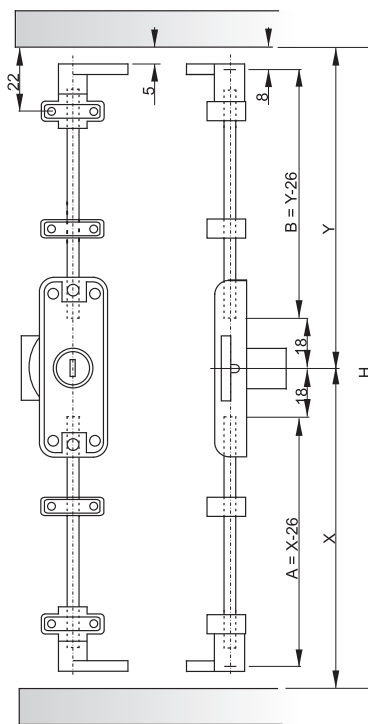

Sada obsahuje: 1ks centrálny zámok 16,5mm, 2ks kľúčov, 1ks ozdobná rozeta, 1ks hliníková tyč, 2ks príchytka tyče, 3ks blokovací kolík 13mm.

SAMOSTATNÝ CENTRÁLNÝ ZÁMOK X-1018

obj. číslo	špecifikácia
2538-0	nikel 16,5x20mm
2536-7	nikel 19x20mm rovnaký kľ.

VODIACA TYČ

obj. číslo	dĺžka
2538-4	500mm
2538-1	600mm
2538-2	800mm
2538-6	1200mm

BLOKOVACÍ KOLÍK

obj. číslo	dĺžka
2534	13mm
2534-2	5mm
2534-1	8mm
2534-3	11mm

PRÍCHYTKA VODIACEJ TYČE

obj. číslo
2538-3

PLASTOVÁ ZARÁŽKA

obj. číslo
2534-8

Použitie: pre drevené zásuvky

KOVOVÁ ZARÁŽKA ADAR

obj. číslo
3658

Použitie: pre samboxy

BOČNÝ CENTRÁLNÝ ZÁMOK X-851

obj. číslo	špecifikácia
2507	nikel sada 500mm
2508-1	nikel sada 800mm

TROJCESTNÝ ZÁMOK X-922

obj. číslo	úprava
2553	nikel
2553-51	nikel rovnaký kľúč
2553-1	tyč 1,0M
2553-3	tyč 1,2M

H= vnútorná výška skrine

Spodný zaistovací háčik

ROZVOROVÝ ZÁMOK X-7080

obj. číslo	úprava
2556	nikel
2556-1	tyč 1m
2556-2	tyč 1m - obojstr.závit
2556-3	tyč 1,2m