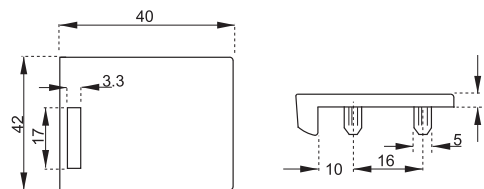

ZARÁŽKA NA DVOJSKLO SQUARE

obj. číslo	úprava
14.09.565	chróm
14.09.566	satén chróm