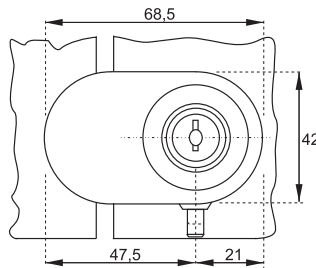

PLATNIČKA PRE DVOJKRÍDLOVE DVERE

obj. číslo	úprava
2565-9	chróm
2565-81	satén nikel
2565-7	satén chróm