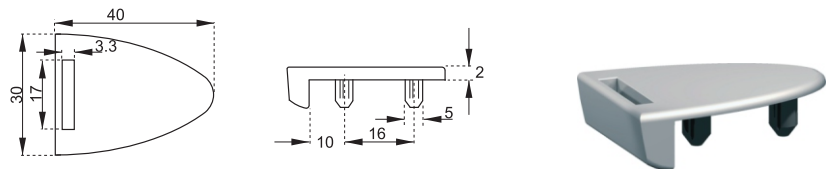

ZARÁŽKA NA JEDNOSKLO BADGE

obj. číslo	úprava
14.09.515	chróm
14.09.516	satén chróm