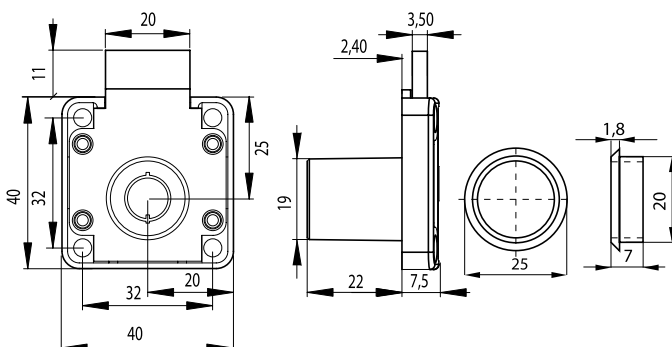

ZÁMOK UNIVERZÁLNY SNAKE

obj. číslo	úprava
2545-66	nerez

Zámok má 1000 kombinácií kľúča

alternatívna možnosť upevnenia na plech

ZÁMOK STOLÍKOVÝ TUBULAR

obj. číslo	úprava
24980	nikel

Zámok má 2000 kombinácií kľúča