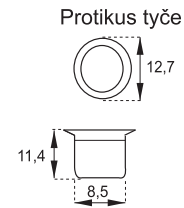

obj. číslo	úprava
2553	nikel
2553-51	nikel rovnaký kľúč
2553-1	tyč 1,0M
2553-3	tyč 1,2M

H= vnútorná výška skrine

Spodný zaistovací háčik

ROZVOROVÝ ZÁMOK X-7080

obj. číslo	úprava
2556	nikel
2556-1	tyč 1m
2556-2	tyč 1m - obojstr.závit
2556-3	tyč 1,2m