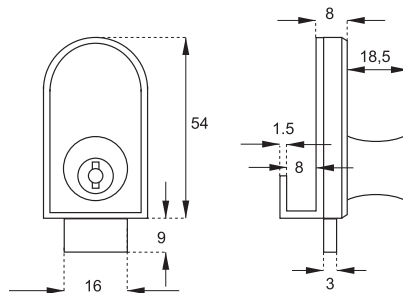

ZÁMOK NA SKLO 640.81

obj. číslo	úprava
2557	chróm