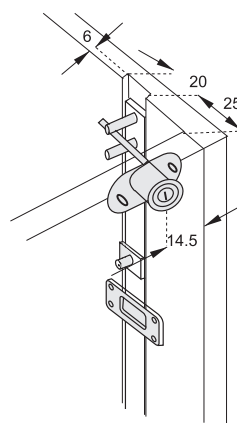

Sada obsahuje: 1ks centrálny zámok 16,5mm, 2ks kľúčov, 1ks ozdobná rozeta, 1ks hliníková tyč, 2ks príchytka tyče, 3ks blokovací kolík 13mm.

SAMOSTATNÝ CENTRÁLNÝ ZÁMOK X-1018

obj. číslo	špecifikácia
2538-0	nikel 16,5x20mm
2536-7	nikel 19x20mm rovnaký kľ.

VODIACA TYČ

obj. číslo	dĺžka
2538-4	500mm
2538-1	600mm
2538-2	800mm
2538-6	1200mm

BLOKOVACÍ KOLÍK

obj. číslo	dĺžka
2534	13mm
2534-2	5mm
2534-1	8mm
2534-3	11mm

PRÍCHYTKA VODIACEJ TYČE

obj. číslo
2538-3

PLASTOVÁ ZARÁŽKA