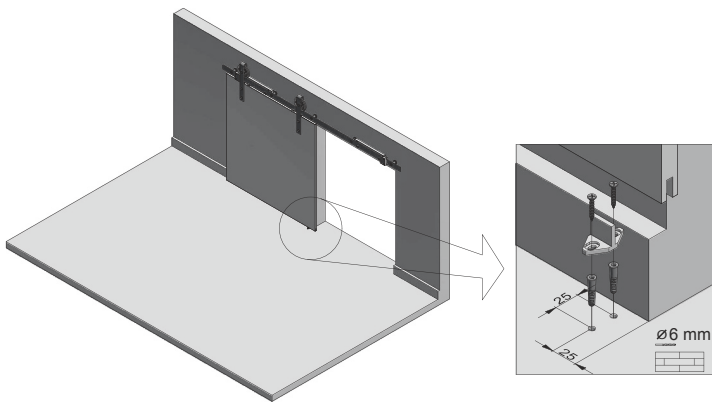

TRNAVA: Bratislavská 6 917 00 Trnava 033/ 5545415 E-mail: tt@ivim.sk	TREBIŠOV Sadovská 3819/13 075 01 Trebišov 056/ 6722765, 6722237, 6726793 E-mail: ivim@ivim.sk Http://www.ivim.sk	PREŠOV: Budovateľská 34 080 06 Prešov 051/ 7720683 E-mail: presov@ivim.sk