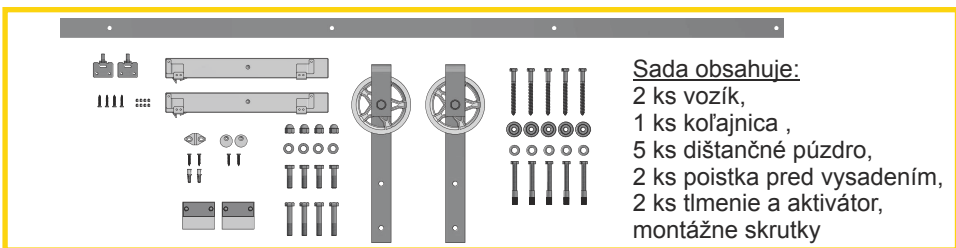

# IVIM

Uvedené predajné ceny sú základné cennikové v EUR bez DPH. Z týchto cien je možné dohodnúť štandardné odberateľské zľavy.

obj. číslo	EUR bez DPH	
<b>58230</b>	<b>65,00</b>	

Dĺžka koľajnice: 2M  
 Max. váha krídla : 100 kg  
 Max. hrúbka krídla : 45 mm  
 Max. šírka otvoru : 900 mm