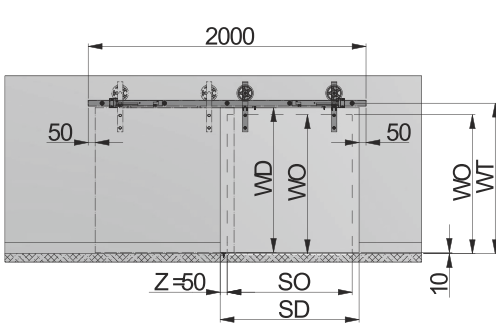

# IVIM

Uvedené predajné ceny sú základné cennikové v EUR bez DPH. Z týchto cien je možné dohodnúť štandardné odberateľské zľavy.

obj. číslo	EUR bez DPH	
<b>58230</b>	<b>65,00</b>	

Dĺžka koľajnice: 2M  
 Max. váha krídla : 100 kg  
 Max. hrúbka krídla : 45 mm  
 Max. šírka otvoru : 900 mm

## VÝPOČET ROZMEROV DVERÍ

WO - Výška otvoru  
 SO - Šírka otvoru  
 WD - Výška dverí  
 SD - Šírka dverí  
 WT - Výška montáže koľajnice

Prekrytie otvoru Z=50mm

SD = SO + 100  
 WD = WO - 40  
 WT = WO + 83