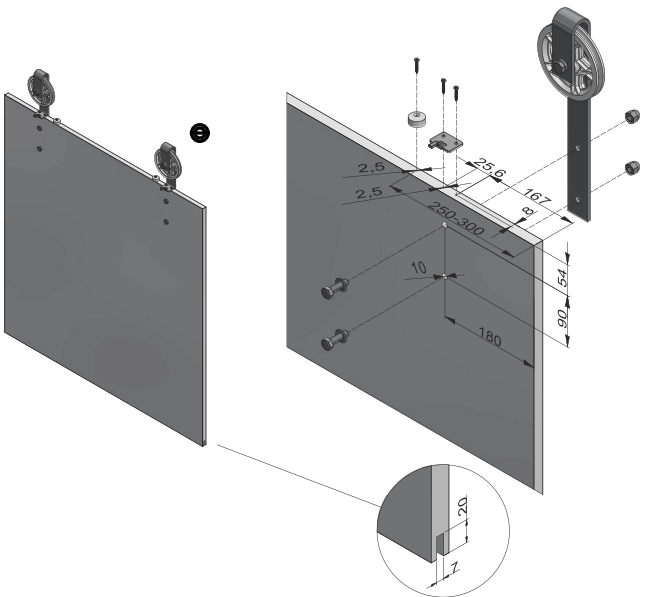

## VÝPOČET ROZMEROV DVERÍ

WO - Výška otvoru  
 SO - Šírka otvoru  
 WD - Výška dverí  
 SD - Šírka dverí  
 WT - Výška montáže koľajnice

Prekrytie otvoru Z=50mm

SD = SO + 100  
 WD = WO - 40  
 WT = WO + 83

## MONTÁŽ SYSTÉMU