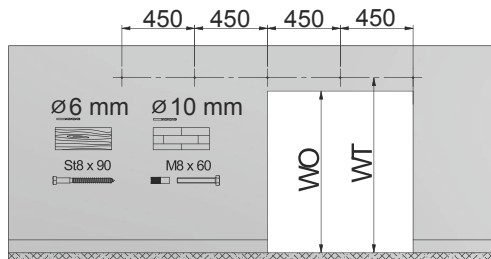

# IVIM

Uvedené predajné ceny sú základné cennikové v EUR bez DPH. Z týchto cien je možné dohodnúť štandardné odberateľské zľavy.

obj. číslo	EUR bez DPH	
<b>58230</b>	<b>65,00</b>	

Dĺžka koľajnice: 2M  
 Max. váha krídla : 100 kg  
 Max. hrúbka krídla : 45 mm  
 Max. šírka otvoru : 900 mm

## VÝPOČET ROZMEROV DVERÍ

WO - Výška otvoru  
 SO - Šírka otvoru  
 WD - Výška dverí  
 SD - Šírka dverí  
 WT - Výška montáže koľajnice

Prekrytie otvoru Z=50mm

SD = SO + 100  
 WD = WO - 40  
 WT = WO + 83