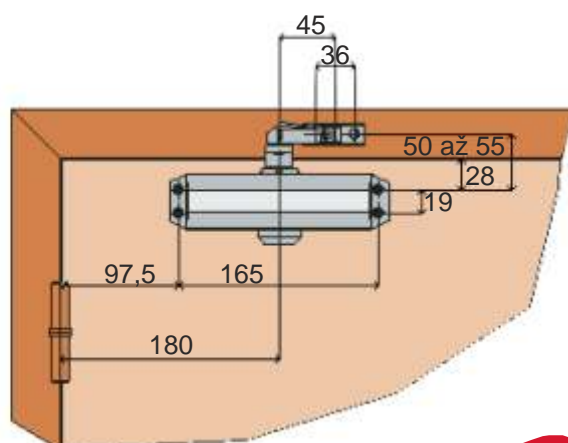

13,00

Farba: Strieborná, biela, hnedá

Technické parametre

Sila zatvárania:	EN 3
Max. Šírka dverí:	950 mm
Max. Váha dverí:	60 kg
Rýchlos zatvárania:	180° - 15°
Koncový doraz:	15° - 0°

Uvádzaie ceny platia do 31.12.2011.
Uvedené ceny sú v EUR bez dph.
Na uvedené ceny sa nevz ahuju dohodnuté z avy.