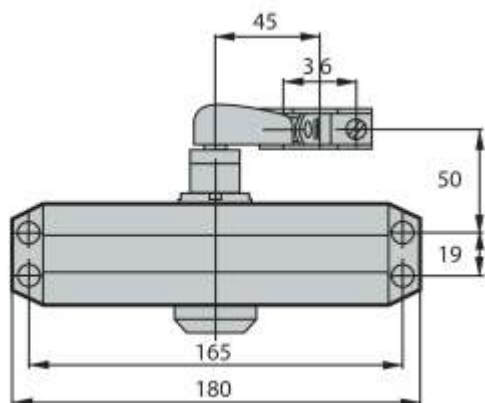

13,00

Farba: Strieborná, biela, hnedá

Technické parametre

Sila zatvárania:	EN 3
Max. Šírka dverí:	950 mm
Max. Váha dverí:	60 kg
Rýchlos zatvárania:	180° - 15°
Koncový doraz:	15° - 0°

Uvádzaie ceny platia do 31.12.2011.
Uvedené ceny sú v EUR bez dph.
Na uvedené ceny sa nevz ahuju dohodnuté z avy.