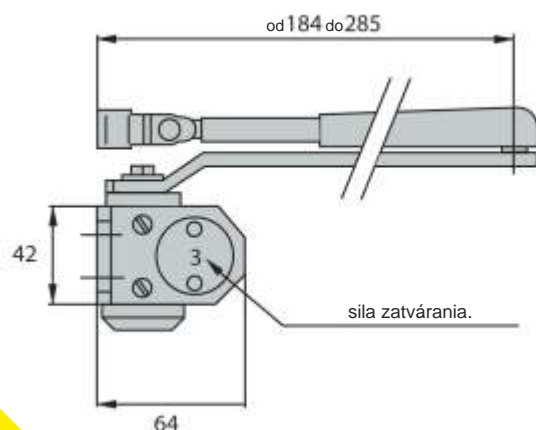

13,00

Farba: Strieborná, biela, hnedá

Technické parametre

Sila zatvárania:	EN 3
Max. Šírka dverí:	950 mm
Max. Váha dverí:	60 kg
Rýchlos zatvárania:	180° - 15°
Koncový doraz:	15° - 0°

Uvádzaie ceny platia do 31.12.2011.
Uvedené ceny sú v EUR bez dph.
Na uvedené ceny sa nevz ahuju dohodnuté z avy.